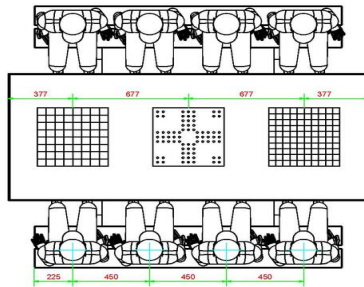

Onze producten worden geleverd vanuit onze fabriek in Nederland.

HeBlad
www.HeBlad.com
PS.DL.GT.132
± 780 KG.

Specificaties Multi-Spellentafel (1-3-2) DeLuxe

Productcode	PS.DL.GT.132	Hoogte tafelblad	75 cm
Kleur	Naturel Beton	Zithoogte	50 cm
Afmetingen (L x B x H)	210 x 193 x 75 cm	Materiaal zitvlak	Bamboe
Afmetingen tafelblad (L x B)	210 x 90 cm	Pootafstand	111 cm (hart op hart)
Dikte tafelblad	7 cm	Gewicht	780 kg