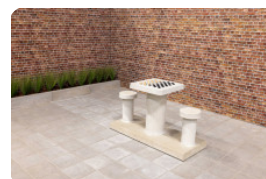

HeBlad
www.HeBlad.com
PS.DL.GT.132
± 780 KG.

Specificaties Multi-Spellentafel (1-3-2) DeLuxe

Productcode	PS.DL.GT.132	Hoogte tafelblad	75 cm
Kleur	Naturel Beton	Zithoogte	50 cm
Afmetingen (L x B x H)	210 x 193 x 75 cm	Materiaal zitvlak	Bamboe
Afmetingen tafelblad (L x B)	210 x 90 cm	Pootafstand	111 cm (hart op hart)
Dikte tafelblad	7 cm	Gewicht	780 kg

Gerelateerde producten

GT.CK.2

Onze producten worden geleverd vanuit onze fabriek in Nederland.