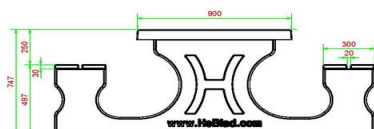

Uitleg code:

- 1 = Schaakspel
- 2 = Damspel
- 3 = Ludospel

Per spel wordt 1 set meegeleverd (schaakstukken, damstenen en Ludo pionnen)

De spellentafel is ook leverbaar in antraciet beton. U kunt bij de spellentafel zelf kiezen welk spelblad u op welke plek ingestort wilt hebben. Heeft u liever een andere indeling? Neem dan contact met ons op.

Onze producten worden geleverd vanuit onze fabriek in Nederland.

HeBlad
www.HeBlad.com
PS.DL.GT.132

± 780 KG.

Spécifications Multi-Spellentafel (1-3-2) DeLuxe

Code de produit	PS.DL.GT.132	Hauteur de la table	75 cm
Couleur	Béton naturel	Hauteur d'assise	50 cm
Dimensions (L x P x H)	210 x 193 x 75 cm	Matériel assise	Bambou
Dimensions du plateau de table (L x H)	90 x 90 cm	Écartement entre les pieds	111 cm (la distance de centre à centre)
Épaisseur plateau de table	7 cm	Poids	780 kg