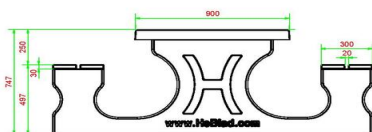

Uitleg code:

- 1 = Schaakspel
- 2 = Damspel
- 3 = Ludospel

Per spel wordt 1 set meegeleverd (schaakstukken, damstenen en Ludo pionnen)

De spellentafel is ook leverbaar in antraciet beton. U kunt bij de spellentafel zelf kiezen welk spelblad u op welke plek ingestort wilt hebben. Heeft u liever een andere indeling? Neem dan contact met ons op.

Onze producten worden geleverd vanuit onze fabriek in Nederland.

HeBlad
www.HeBlad.com
PS.DL.GT.132

± 780 KG.

Spécifications Multi-Spellentafel (1-3-2) DeLuxe

Code de produit	PS.DL.GT.132	Hauteur de la table	75 cm
Couleur	Béton naturel	Hauteur d'assise	50 cm
Dimensions (L x P x H)	210 x 193 x 75 cm	Matériel assise	Bambou
Dimensions du plateau de table (L x H)	90 x 90 cm	Écartement entre les pieds	111 cm (la distance de centre à centre)
Épaisseur plateau de table	7 cm	Poids	780 kg