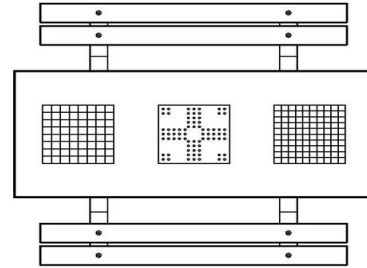

als u even contact met ons opneemt en ons uw behoeften laat weten. Wij maken een schitterende tafel die exact voldoet aan wat u voor ogen heeft.

Hoogwaardige kwaliteit

Onze Multi-Spellentafels worden gemiddeld geleverd binnen 10 dagen. Deze zet u neer en zal u vele jaren dienstdoen. U hoeft niet bang te zijn dat deze gestolen zal worden want de tafel is zwaar en gemaakt uit één stuk. Diefstal is niet mogelijk en omwaaien ook niet. Net als al onze andere producten, is ook deze spellentafel van hoogwaardige kwaliteit.

Uitleg code:

- 1 = Schaakspel
- 2 = Damspel
- 3 = Ludospel

Per spel wordt 1 set meegeleverd (schaakstukken, damstenen en Ludo pionnen)

De spellentafel is ook leverbaar in antraciet beton. U kunt bij de spellentafel zelf kiezen welk spelblad u op welke plek ingestort wilt hebben. Heeft u liever een andere indeling? Neem dan contact met ons op.

Onze producten worden geleverd vanuit onze fabriek in Nederland.

HeBlad
www.HeBlad.com
PS.DL.GT.132
± 780 KG.

Specificaties Multi-Spellentafel (1-3-2) DeLuxe

Productcode	PS.DL.GT.132	Hoogte tafelblad	75 cm
Kleur	Naturel Beton	Zithoogte	50 cm
Afmetingen (L x B x H)	210 x 193 x 75 cm	Materiaal zitvlak	Bamboe
Afmetingen tafelblad (L x B)	210 x 90 cm	Pootafstand	111 cm (hart op hart)
Dikte tafelblad	7 cm	Gewicht	780 kg