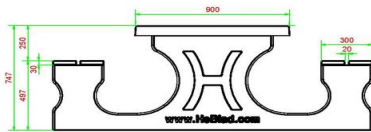

Uitleg code:

- 1 = Schaakspel
- 2 = Damspel
- 3 = Ludospel

Per spel wordt 1 set meegeleverd (schaakstukken, damstenen en Ludo pionnen)

De spellentafel is ook leverbaar in antraciet beton. U kunt bij de spellentafel zelf kiezen welk spelblad u op welke plek ingestort wilt hebben. Heeft u liever een andere indeling? Neem dan contact met ons op.

Onze producten worden geleverd vanuit onze fabriek in Nederland.

HeBlad
www.HeBlad.com
PS.DL.GT.132
± 780 KG.

Specificaties Multi-Spellentafel (1-3-2) DeLuxe

Productcode	PS.DL.GT.132	Hoogte tafelblad	75 cm
Kleur	Naturel Beton	Zithoogte	50 cm
Afmetingen (L x B x H)	210 x 193 x 75 cm	Materiaal zitvlak	Bamboe
Afmetingen tafelblad (L x B)	210 x 90 cm	Pootafstand	111 cm (hart op hart)
Dikte tafelblad	7 cm	Gewicht	780 kg