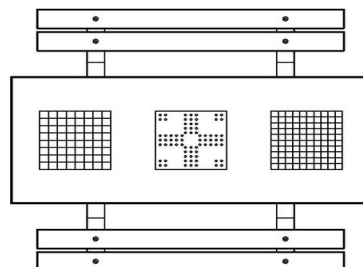

als u even contact met ons opneemt en ons uw behoeften laat weten. Wij maken een schitterende tafel die exact voldoet aan wat u voor ogen heeft.

Hoogwaardige kwaliteit

Onze Multi-Spellentafels worden gemiddeld geleverd binnen 10 dagen. Deze zet u neer en zal u vele jaren dienstdoen. U hoeft niet bang te zijn dat deze gestolen zal worden want de tafel is zwaar en gemaakt uit één stuk. Diefstal is niet mogelijk en omwaaien ook niet. Net als al onze andere producten, is ook deze spellentafel van hoogwaardige kwaliteit.

Uitleg code:

- 1 = Schaakspel
- 2 = Damspel
- 3 = Ludospel

Per spel wordt 1 set meegeleverd (schaakstukken, damstenen en Ludo pionnen)

De spellentafel is ook leverbaar in antraciet beton. U kunt bij de spellentafel zelf kiezen welk spelblad u op welke plek ingestort wilt hebben. Heeft u liever een andere indeling? Neem dan contact met ons op.

Onze producten worden geleverd vanuit onze fabriek in Nederland.

HeBlad
www.HeBlad.com
PS.DL.GT.132

± 780 KG.

Spécifications Multi-Spellentafel (1-3-2) DeLuxe

Code de produit	PS.DL.GT.132	Hauteur de la table	75 cm
Couleur	Béton naturel	Hauteur d'assise	50 cm
Dimensions (L x P x H)	210 x 193 x 75 cm	Matériel assise	Bambou
Dimensions du plateau de table (L x H)	90 x 90 cm	Écartement entre les pieds	111 cm (la distance de centre à centre)
Épaisseur plateau de table	7 cm	Poids	780 kg