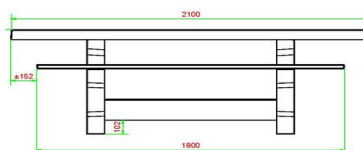

Uitleg code:

- 1 = Schaakspel
- 2 = Damspel
- 3 = Ludospel

Per spel wordt 1 set meegeleverd (schaakstukken, damstenen en Ludo pionnen)

De spellentafel is ook leverbaar in antraciet beton. U kunt bij de spellentafel zelf kiezen welk spelblad u op welke plek ingestort wilt hebben. Heeft u liever een andere indeling? Neem dan contact met ons op.

Onze producten worden geleverd vanuit onze fabriek in Nederland.

HeBlad
www.HeBlad.com
PS.DL.GT.132

± 780 KG.

Spécifications Multi-Spellentafel (1-3-2) DeLuxe

Code de produit	PS.DL.GT.132	Hauteur de la table	75 cm
Couleur	Béton naturel	Hauteur d'assise	50 cm
Dimensions (L x P x H)	210 x 193 x 75 cm	Matériel assise	Bambou
Dimensions du plateau de table (L x H)	90 x 90 cm	Écartement entre les pieds	111 cm (la distance de centre à centre)
Épaisseur plateau de table	7 cm	Poids	780 kg