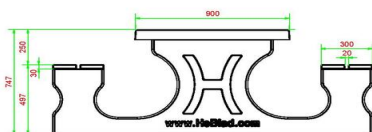

HeBlad
www.HeBlad.com
PS.DL.GT.132

± 780 KG.

Spécifications Multi-Spellentafel (1-3-2) DeLuxe

Code de produit	PS.DL.GT.132	Hauteur de la table	75 cm
Couleur	Béton naturel	Hauteur d'assise	50 cm
Dimensions (L x P x H)	210 x 193 x 75 cm	Matériel assise	Bambou
Dimensions du plateau de table (L x H)	210 x 90 cm	Écartement entre les pieds	111 cm (la distance de centre à centre)
Épaisseur plateau de table	7 cm	Poids	780 kg