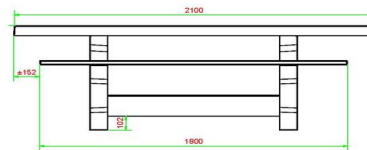

Uitleg code:

- 1 = Schaakspel
- 2 = Damspel
- 3 = Ludospel

Per spel wordt 1 set meegeleverd (schaakstukken, damstenen en Ludo pionnen)

De spellentafel is ook leverbaar in antraciet beton. U kunt bij de spellentafel zelf kiezen welk spelblad u op welke plek ingestort wilt hebben. Heeft u liever een andere indeling? Neem dan contact met ons op.

Onze producten worden geleverd vanuit onze fabriek in Nederland.

HeBlad
www.HeBlad.com
PS.DL.GT.132
± 780 KG.

Specificaties Multi-Spellentafel (1-3-2) DeLuxe

Productcode	PS.DL.GT.132	Hoogte tafelblad	75 cm
Kleur	Naturel Beton	Zithoogte	50 cm
Afmetingen (L x B x H)	210 x 193 x 75 cm	Materiaal zitvlak	Bamboe
Afmetingen tafelblad (L x B)	210 x 90 cm	Pootafstand	111 cm (hart op hart)
Dikte tafelblad	7 cm	Gewicht	780 kg