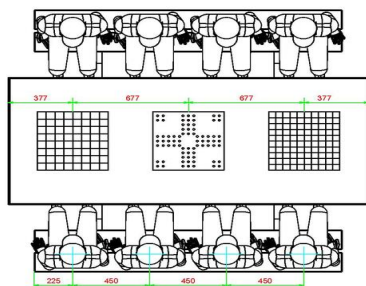

Onze producten worden geleverd vanuit onze fabriek in Nederland.

HeBlad
www.HeBlad.com
PS.DL.GT.132

± 780 KG.

Spécifications Multi-Spellentafel (1-3-2) DeLuxe

Code de produit	PS.DL.GT.132	Hauteur de la table	75 cm
Couleur	Béton naturel	Hauteur d'assise	50 cm
Dimensions (L x P x H)	210 x 193 x 75 cm	Matériel assise	Bambou
Dimensions du plateau de table (L x H)	90 x 90 cm	Écartement entre les pieds	111 cm (la distance de centre à centre)
Épaisseur plateau de table	7 cm	Poids	780 kg