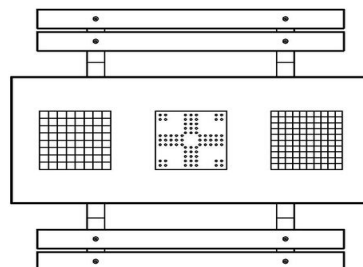

HeBlad
www.HeBlad.com
PS.DL.GT.132

± 780 KG.

Spécifications Multi-Spellentafel (1-3-2) DeLuxe

Code de produit	PS.DL.GT.132	Hauteur de la table	75 cm
Couleur	Béton naturel	Hauteur d'assise	50 cm
Dimensions (L x P x H)	210 x 193 x 75 cm	Matériel assise	Bambou
Dimensions du plateau de table (L x H)	210 x 90 cm	Écartement entre les pieds	111 cm (la distance de centre à centre)
Épaisseur plateau de table	7 cm	Poids	780 kg