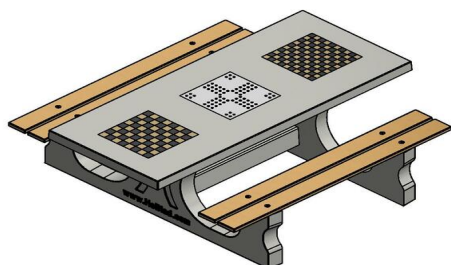

HeBlad
www.HeBlad.com
PS.DL.GT.132

± 780 KG.

Spécifications Multi-Spellentafel (1-3-2) DeLuxe

Code de produit	PS.DL.GT.132	Hauteur de la table	75 cm
Couleur	Béton naturel	Hauteur d'assise	50 cm
Dimensions (L x P x H)	210 x 193 x 75 cm	Matériel assise	Bambou
Dimensions du plateau de table (L x H)	210 x 90 cm	Écartement entre les pieds	111 cm (la distance de centre à centre)
Épaisseur plateau de table	7 cm	Poids	780 kg