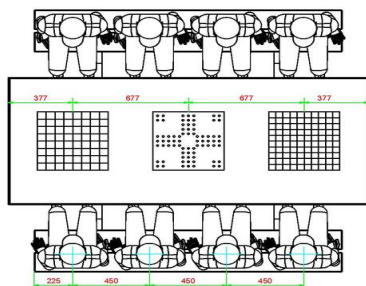

HeBlad
www.HeBlad.com
PS.DL.GT.132

± 780 KG.

Spécifications Multi-Spellentafel (1-3-2) DeLuxe

Code de produit	PS.DL.GT.132	Hauteur de la table	75 cm
Couleur	Béton naturel	Hauteur d'assise	50 cm
Dimensions (L x P x H)	210 x 193 x 75 cm	Matériel assise	Bambou
Dimensions du plateau de table (L x H)	210 x 90 cm	Écartement entre les pieds	111 cm (la distance de centre à centre)
Épaisseur plateau de table	7 cm	Poids	780 kg