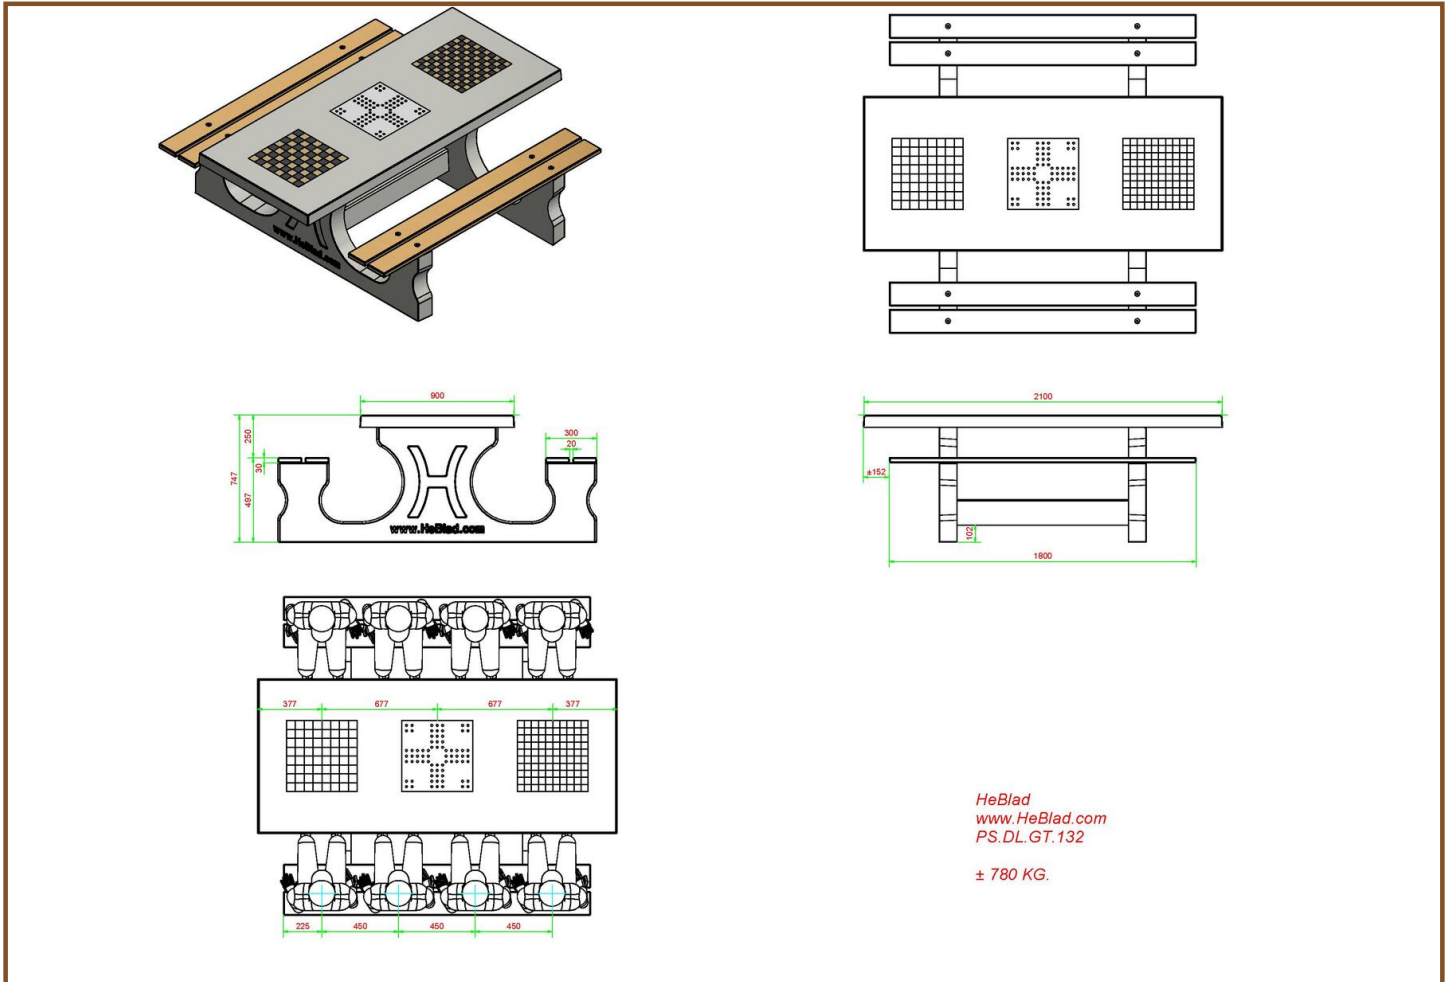

Uitleg code:

- 1 = Schaakspel
- 2 = Damspel
- 3 = Ludospel

Per spel wordt 1 set meegeleverd (schaakstukken, damstenen en Ludo pionnen)

De spellentafel is ook leverbaar in antraciet beton. U kunt bij de spellentafel zelf kiezen welk spelblad u op welke plek ingestort wilt hebben. Heeft u liever een andere indeling? Neem dan contact met ons op.

Onze producten worden geleverd vanuit onze fabriek in Nederland.

Specificaties Multi-Spellentafel (1-3-2) DeLuxe

Productcode	PS.DL.GT.132	Hoogte tafelblad	75 cm
Kleur	Naturel Beton	Zithoogte	50 cm
Afmeting (L x B x H)	210 x 193 x 75 cm	Materiaal zitvlak	Bamboe
Afmeting tafelblad	210 x 90 cm	Pootafstand	111 cm (hart op hart)
Dikte tafelblad	7 cm	Gewicht	780 kg