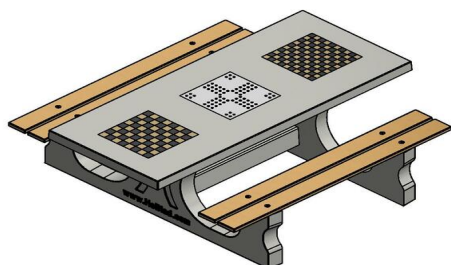

als u even contact met ons opneemt en ons uw behoeften laat weten. Wij maken een schitterende tafel die exact voldoet aan wat u voor ogen heeft.

Hoogwaardige kwaliteit

Onze Multi-Spellentafels worden gemiddeld geleverd binnen 10 dagen. Deze zet u neer en zal u vele jaren dienstdoen. U hoeft niet bang te zijn dat deze gestolen zal worden want de tafel is zwaar en gemaakt uit één stuk. Diefstal is niet mogelijk en omwaaien ook niet. Net als al onze andere producten, is ook deze spellentafel van hoogwaardige kwaliteit.

Uitleg code:

- 1 = Schaakspel
- 2 = Damspel
- 3 = Ludospel

Per spel wordt 1 set meegeleverd (schaakstukken, damstenen en Ludo pionnen)

De spellentafel is ook leverbaar in antraciet beton. U kunt bij de spellentafel zelf kiezen welk spelblad u op welke plek ingestort wilt hebben. Heeft u liever een andere indeling? Neem dan contact met ons op.

Onze producten worden geleverd vanuit onze fabriek in Nederland.

HeBlad
www.HeBlad.com
PS.DL.GT.132

± 780 KG.

Spécifications Multi-Spellentafel (1-3-2) DeLuxe

Code de produit	PS.DL.GT.132	Hauteur de la table	75 cm
Couleur	Béton naturel	Hauteur d'assise	50 cm
Dimensions (L x P x H)	210 x 193 x 75 cm	Matériel assise	Bambou
Dimensions du plateau de table (L x H)	90 x 90 cm	Écartement entre les pieds	111 cm (la distance de centre à centre)
Épaisseur plateau de table	7 cm	Poids	780 kg