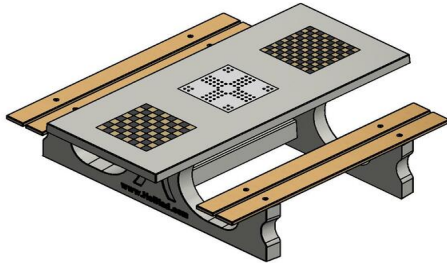

Uitleg code:

- 1 = Schaakspel
- 2 = Damspel
- 3 = Ludospel

Per spel wordt 1 set meegeleverd (schaakstukken, damstenen en Ludo pionnen)

De spellentafel is ook leverbaar in antraciet beton. U kunt bij de spellentafel zelf kiezen welk spelblad u op welke plek ingestort wilt hebben. Heeft u liever een andere indeling? Neem dan contact met ons op.

Onze producten worden geleverd vanuit onze fabriek in Nederland.

HeBlad
www.HeBlad.com
PS.DL.GT.132
± 780 KG.

Specificaties Multi-Spellentafel (1-3-2) DeLuxe

Productcode	PS.DL.GT.132	Hoogte tafelblad	75 cm
Kleur	Naturel Beton	Zithoogte	50 cm
Afmetingen (L x B x H)	210 x 193 x 75 cm	Materiaal zitvlak	Bamboe
Afmetingen tafelblad (L x B)	210 x 90 cm	Pootafstand	111 cm (hart op hart)
Dikte tafelblad	7 cm	Gewicht	780 kg