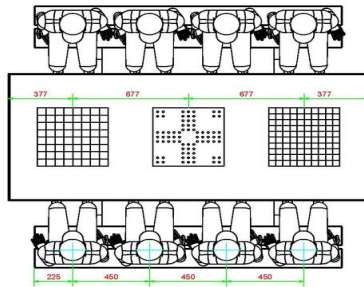

Onze producten worden geleverd vanuit onze fabriek in Nederland.

HeBlad
www.HeBlad.com
PS.DLAB.GT.132
± 780 KG.

Spécifications Multi-Spellentafel (1-3-2) DeLuxe Antraciet-Beton

Code de produit	PS.DLAB.GT.132	Hauteur de la table	75 cm
Couleur	Béton anthracite	Hauteur d'assise	50 cm
Dimensions (L x P x H)	210 x 193 x 75 cm	Matériel assise	Bambou
Dimensions du plateau de table (L x H)	210 x 90 cm	Écartement entre les pieds	111 cm (la distance de centre à centre)
Épaisseur plateau de table	7 cm	Poids	780 kg