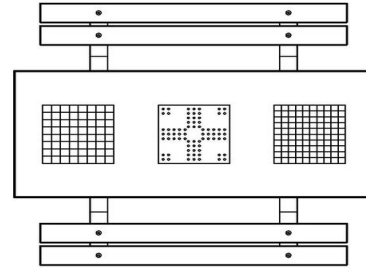

HeBlad
www.HeBlad.com
PS.DLAB.GT.132
± 780 KG.

Spécifications Multi-Spellentafel (1-3-2) DeLuxe Antraciet-Beton

Code de produit	PS.DLAB.GT.132	Hauteur de la table	75 cm
Couleur	Béton anthracite	Hauteur d'assise	50 cm
Dimensions (L x P x H)	210 x 193 x 75 cm	Matériel assise	Bambou
Dimensions du plateau de table (L x H)	210 x 90 cm	Écartement entre les pieds	111 cm (la distance de centre à centre)
Épaisseur plateau de table	7 cm	Poids	780 kg