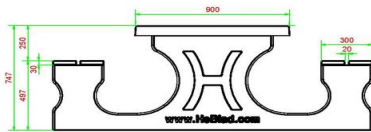

Geeft u de voorkeur aan een minder grote tafel, maar wilt u wel een spellentafel? Dan heeft u bij HeBlad een groot assortiment om uit te kiezen. Wat dacht u van de schaaktafel, ludotafel of damtafel als los product? Deze tafels zijn verkrijgbaar in twee- of vier-persoonsuitvoering en in de kleuren naturel beton, antraciet beton of antraciet gelakt.

Onze producten worden geleverd vanuit onze fabriek in Nederland.

HeBlad
www.HeBlad.com
PS.DLAB.GT.132
± 780 KG.

Spécifications Multi-Spellentafel (1-3-2) DeLuxe Antraciet-Beton

Code de produit	PS.DLAB.GT.132	Hauteur de la table	75 cm
Couleur	Béton anthracite	Hauteur d'assise	50 cm
Dimensions (L x P x H)	210 x 193 x 75 cm	Matériel assise	Bambou
Dimensions du plateau de table (L x H)	210 x 90 cm	Écartement entre les pieds	111 cm (la distance de centre à centre)
Épaisseur plateau de table	7 cm	Poids	780 kg