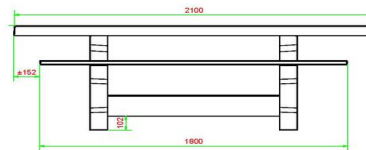

Geeft u de voorkeur aan een minder grote tafel, maar wilt u wel een spellentafel? Dan heeft u bij HeBlad een groot assortiment om uit te kiezen. Wat dacht u van de schaaktafel, ludotafel of damtafel als los product? Deze tafels zijn verkrijgbaar in twee- of vier-persoonsuitvoering en in de kleuren naturel beton, antraciet beton of antraciet gelakt.

Onze producten worden geleverd vanuit onze fabriek in Nederland.

HeBlad
www.HeBlad.com
PS.DLAB.GT.132
± 780 KG.

Spécifications Multi-Spellentafel (1-3-2) DeLuxe Antraciet-Beton

Code de produit	PS.DLAB.GT.132	Hauteur de la table	75 cm
Couleur	Béton anthracite	Hauteur d'assise	50 cm
Dimensions (L x P x H)	210 x 193 x 75 cm	Matériel assise	Bambou
Dimensions du plateau de table (L x H)	210 x 90 cm	Écartement entre les pieds	111 cm (la distance de centre à centre)
Épaisseur plateau de table	7 cm	Poids	780 kg