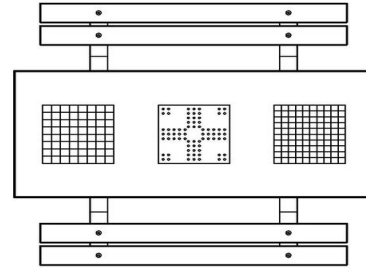

Geeft u de voorkeur aan een minder grote tafel, maar wilt u wel een spellentafel? Dan heeft u bij HeBlad een groot assortiment om uit te kiezen. Wat dacht u van de schaaktafel, ludotafel of damtafel als los product? Deze tafels zijn verkrijgbaar in twee- of vier-persoonsuitvoering en in de kleuren naturel beton, antraciet beton of antraciet gelakt.

Onze producten worden geleverd vanuit onze fabriek in Nederland.

HeBlad
www.HeBlad.com
PS.DLAB.GT.132
± 780 KG.

Spécifications Multi-Spellentafel (1-3-2) DeLuxe Antraciet-Beton

Code de produit	PS.DLAB.GT.132	Hauteur de la table	75 cm
Couleur	Béton anthracite	Hauteur d'assise	50 cm
Dimensions (L x P x H)	210 x 193 x 75 cm	Matériel assise	Bambou
Dimensions du plateau de table (L x H)	210 x 90 cm	Écartement entre les pieds	111 cm (la distance de centre à centre)
Épaisseur plateau de table	7 cm	Poids	780 kg