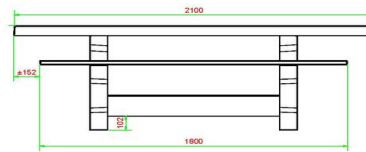

HeBlad
www.HeBlad.com
PS.DLAB.GT.132
± 780 KG.

Spécifications Multi-Spellentafel (1-3-2) DeLuxe Antraciet-Beton

Code de produit	PS.DLAB.GT.132	Hauteur de la table	75 cm
Couleur	Béton anthracite	Hauteur d'assise	50 cm
Dimensions (L x P x H)	210 x 193 x 75 cm	Matériel assise	Bambou
Dimensions du plateau de table (L x H)	110 x 90 cm	Écartement entre les pieds	111 cm (la distance de centre à centre)
Épaisseur plateau de table	7 cm	Poids	780 kg