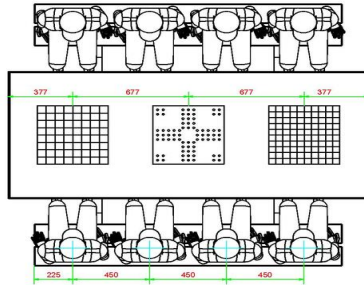

HeBlad
www.HeBlad.com
PS.DLAB.GT.132
± 780 KG.

Spécifications Multi-Spellentafel (1-3-2) DeLuxe Antraciet-Beton

Code de produit	PS.DLAB.GT.132	Hauteur de la table	75 cm
Couleur	Béton anthracite	Hauteur d'assise	50 cm
Dimensions (L x P x H)	210 x 193 x 75 cm	Matériel assise	Bambou
Dimensions du plateau de table (L x H)	110 x 90 cm	Écartement entre les pieds	111 cm (la distance de centre à centre)
Épaisseur plateau de table	7 cm	Poids	780 kg