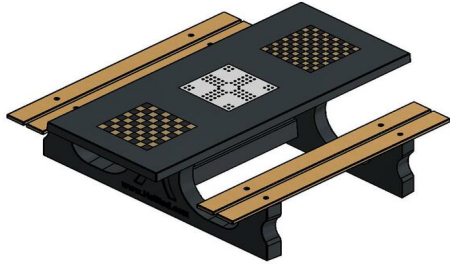

HeBlad
www.HeBlad.com
PS.DLAB.GT.132
± 780 KG.

Spécifications Multi-Spellentafel (1-3-2) DeLuxe Antraciet-Beton

Code de produit	PS.DLAB.GT.132	Hauteur de la table	75 cm
Couleur	Béton anthracite	Hauteur d'assise	50 cm
Dimensions (L x P x H)	210 x 193 x 75 cm	Matériel assise	Bambou
Dimensions du plateau de table (L x H)	210 x 90 cm	Écartement entre les pieds	111 cm (la distance de centre à centre)
Épaisseur plateau de table	7 cm	Poids	780 kg