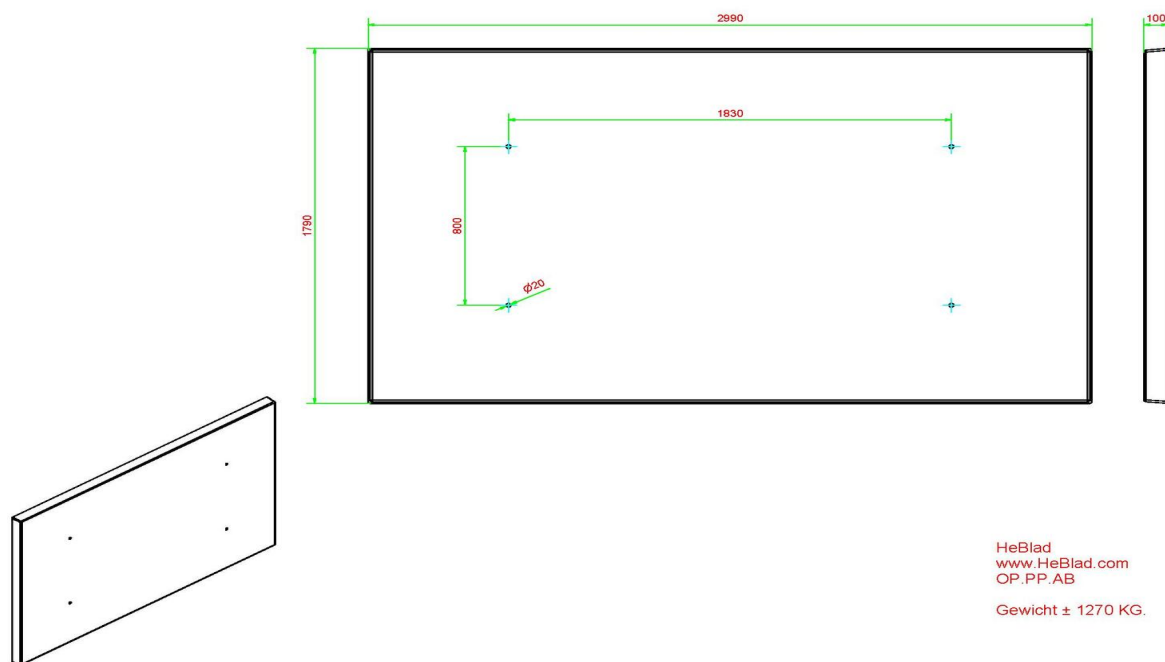

Onderplaat voor pingongtafels

Met een formaat van 179 x 299 x 10 cm houdt u de ruimte onder de pingongtafel rechthoekig en de pingongtafel afgeronde hoeken vrij van ongewenst gras en onkruid. De kleur antraciet beton geeft een chique uitstraling en is gemaakt van hetzelfde materiaal als de andere antraciet betonnen producten van HeBlad. Dat maakt de onderplaat zeer geschikt voor plaatsing onder de pingongtafel antraciet beton en de pingongtafel afgerond antraciet beton. Vanwege de afmeting kunt u ook kiezen om de onderplaat antraciet beton juist te gebruiken als contrast voor de pingongtafels naturel of de pingongtafel antraciet gelakt. Dez onderplaat wordt ook toegepast onder een voetvolleybaltafel van HeBlad.

Levering van de onderplaat

De onderplaat is uit één stuk vervaardigd en wordt geleverd met een kraan. Bekijk daarom altijd vooraf of uw locatie voldoet aan de leveringsvoorwaarden of neem contact met ons op.

Onze producten worden geleverd vanuit onze fabriek in Nederland.

HeBlad
www.HeBlad.com
OP.PP.AB

Gewicht ± 1270 KG.

Spécifications Onderplaat Pingpongtafel Antraciet-Beton

Code de produit	OP.PP.AB	Finition plaque de fond	Béton lisse
Couleur	Béton anthracite	Installation de levage	Manchons à vis M16 (2 pièces par coté long)
Dimensions (L x P x H)	299 x 179 x 10 cm	Préparation de montage	trous de passage pour boulon M16
Poids	1270 kg		