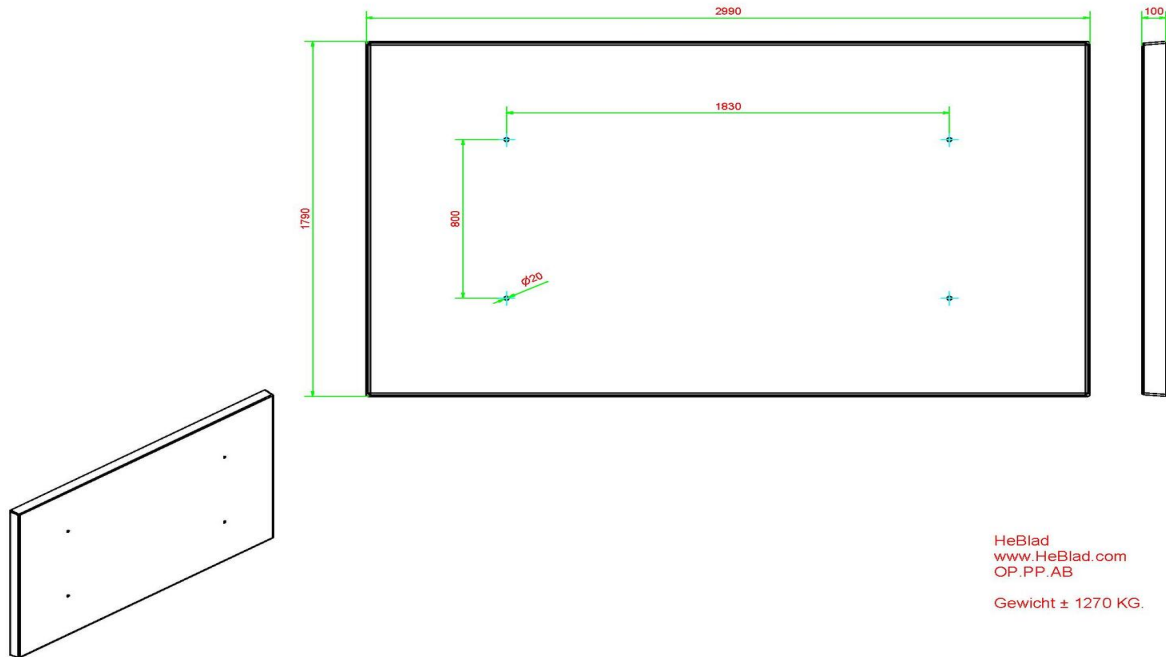

HeBlad
www.HeBlad.com
OP.PP.AB

Gewicht ± 1270 KG.

Spécifications Onderplaat Pingpongtafel Antraciet-Beton

Code de produit	OP.PP.AB	Finition plaque de fond	Béton lisse
Couleur	Béton anthracite	Installation de levage	Manchons à vis M16 (2 pièces par coté long)
Dimensions (L x P x H)	299 x 179 x 10 cm	Préparation de montage	trous de passage pour boulon M16
Poids	1270 kg		

Produits associés

Onze producten worden geleverd vanuit onze fabriek in Nederland.