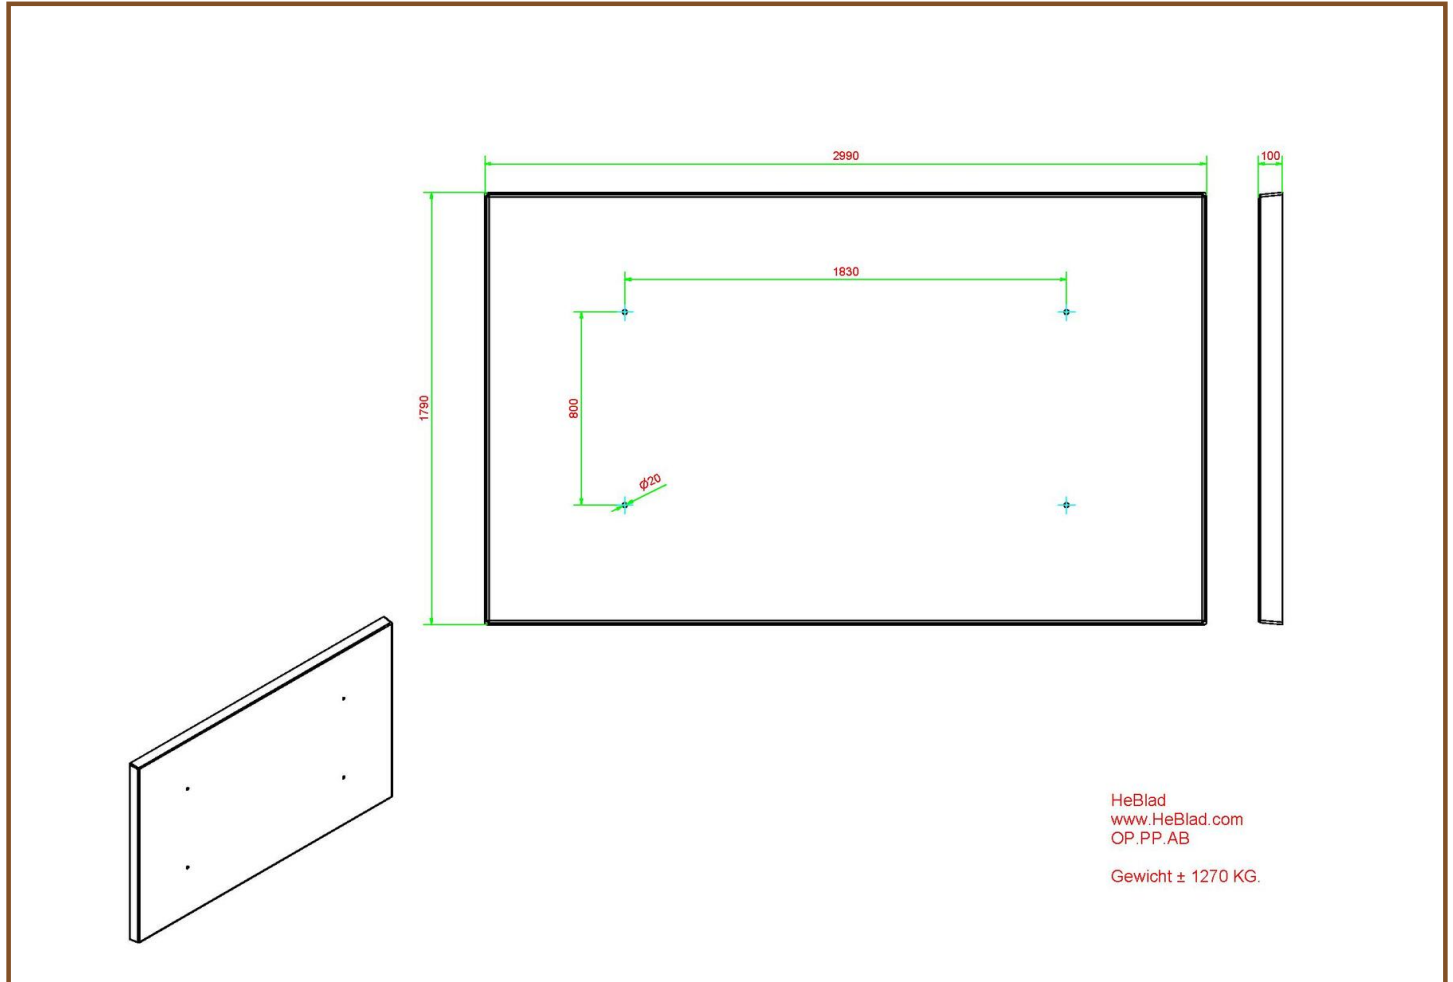

Specificaties Onderplaat Pingpongtafel Antraciet-Beton

Productcode

OP.PP.AB

Afwerking onderplaat

Glad beton

Kleur

Antraciet-Beton

Hijsvoorziening

Schroefhuizen M16 per lang

Afmeting (L x B x H)

299 x 179 x 10 cm

Bevestigingsvoorbereiding

Gaten tbv bouten M16

Gewicht

1270 kg

Gerelateerde producten

Onze producten worden geleverd vanuit onze fabriek in Nederland.