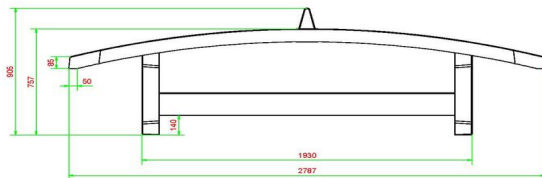

HeBlad
www.HeBlad.com
VV.NT
±1385 KG

Specificaties Voetvolleybaltafel Naturel Beton

Productcode	VV.NT	Hoogte speelblad	76 cm
Kleur	Naturel Beton	Nethoogte	14,75 cm
Afmetingen speelblad (L x B)	274 x 152 cm	Gewicht	1385 kg
Afmetingen onderkant speelblad	278 x 156 cm	Pootafstand	183 cm (hart op hart)
Dikte speelblad	8,4 cm