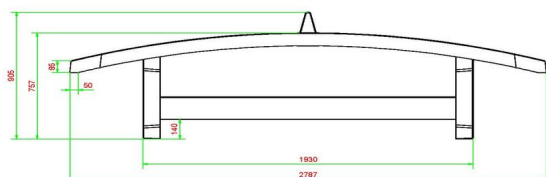

****Bij aanschaf van een HeBlad voetvolleybal tafel wordt gratis een voetbal meegeleverd.**

Wij adviseren de voetvolleybal tafel te plaatsen op een obstakelvrije ruimte van 10 x 8 meter.

Behendige voetballers hebben ook voldoende aan een kleinere vrije ruimte.

Onze producten worden geleverd vanuit onze fabriek in Nederland.

HeBlad
www.HeBlad.com
VV.NT
±1385 KG

Spécifications Voetvolleybaltafel Naturel Beton

Code de produit	VV.NT	Hauteur de la table	76 cm
Couleur	Béton naturel	Hauteur du filet	14,75 cm
Dimensions plateau de jeu (L x l)	274 x 152 cm	Poids	1385 kg
Dimensions bas de plateau de jeu	278 x 156 cm	Écartement entre les pieds	183 cm (la distance de centre à centre)
Épaisseur plateau	8,4 cm		