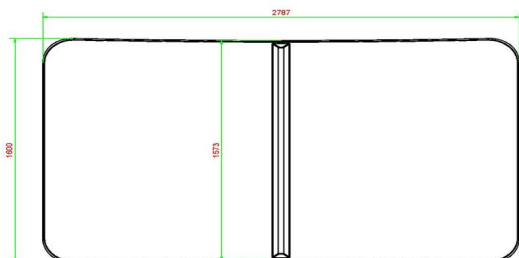

De specificaties van de voetvolleybal tafel beton

Onze voetvolleybal tafels zijn gemaakt om lang mee te gaan. Dat is te zien aan de specificaties:

- Gegoten uit één stuk beton voor extra stevigheid.
- Bestand tegen alle weersinvloeden.
- Uitgevoerd in naturel beton, maar antraciet beton is ook verkrijgbaar.
- Afmetingen 274 x 152x8,4 centimeter.
- Ideaal voor het spelen van de nieuwste rage voetvolleybal.

****Bij aanschaf van een HeBlad voetvolleybal tafel wordt gratis een voetbal meegeleverd.**

Wij adviseren de voetvolleybal tafel te plaatsen op een obstakelvrije ruimte van 10 x 8 meter.

Behendige voetballers hebben ook voldoende aan een kleinere vrije ruimte.

Onze producten worden geleverd vanuit onze fabriek in Nederland.

HeBlad
www.HeBlad.com
VV.NT
±1385 KG

Spécifications Voetvolleybaltafel Naturel Beton

Code de produit	VV.NT	Hauteur de la table	76 cm
Couleur	Béton naturel	Hauteur du filet	14,75 cm
Dimensions plateau de jeu (L x l)	274 x 152 cm	Poids	1385 kg
Dimensions bas de plateau de jeu	278 x 156 cm	Écartement entre les pieds	183 cm (la distance de centre à centre)
Épaisseur plateau	8,4 cm		