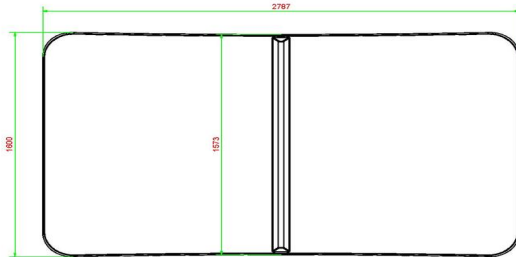

De specificaties van de voetvolleybal tafel beton

Onze voetvolleybal tafels zijn gemaakt om lang mee te gaan. Dat is te zien aan de specificaties:

- Gegoten uit één stuk beton voor extra stevigheid.
- Bestand tegen alle weersinvloeden.
- Uitgevoerd in naturel beton, maar antraciet beton is ook verkrijgbaar.
- Afmetingen 274 x 152x8,4 centimeter.
- Ideaal voor het spelen van de nieuwste rage voetvolleybal.

****Bij aanschaf van een HeBlad voetvolleybal tafel wordt gratis een voetbal meegeleverd.**

Wij adviseren de voetvolleybal tafel te plaatsen op een obstakelvrije ruimte van 10 x 8 meter.

Behendige voetballers hebben ook voldoende aan een kleinere vrije ruimte.

Onze producten worden geleverd vanuit onze fabriek in Nederland.

HeBlad
www.HeBlad.com
VV.NT
±1385 KG

Spécifications Voetvolleybaltafel Naturel Beton

Code de produit	VV.NT	Hauteur de la table	76 cm
Couleur	Béton naturel	Hauteur du filet	14,75 cm
Dimensions plateau de jeu (L x l)	274 x 152 cm	Poids	1385 kg
Dimensions bas de plateau de jeu	278 x 156 cm	Écartement entre les pieds	183 cm (la distance de centre à centre)
Épaisseur plateau	8,4 cm		