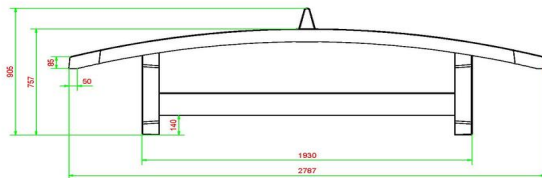

****Bij aanschaf van een HeBlad voetvolleybal tafel wordt gratis een voetbal meegeleverd.**

Wij adviseren de voetvolleybal tafel te plaatsen op een obstakelvrije ruimte van 10 x 8 meter.

Behendige voetballers hebben ook voldoende aan een kleinere vrije ruimte.

Onze producten worden geleverd vanuit onze fabriek in Nederland.

HeBlad
www.HeBlad.com
VV.NT
±1385 KG

Spécifications Voetvolleybaltafel Naturel Beton

Code de produit	VV.NT	Hauteur de la table	76 cm
Couleur	Béton naturel	Hauteur du filet	14,75 cm
Dimensions plateau de jeu (L x l)	274 x 152 cm	Poids	1385 kg
Dimensions bas de plateau de jeu	278 x 156 cm	Écartement entre les pieds	183 cm (la distance de centre à centre)
Épaisseur plateau	8,4 cm		