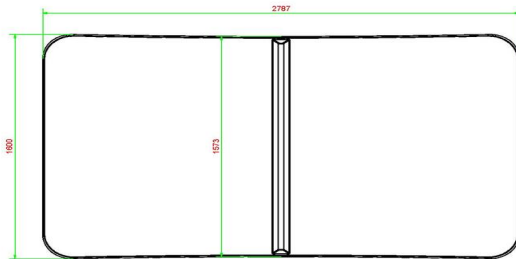

HeBlad
www.HeBlad.com
VV.NT
±1385 KG

Specificaties Voetvolleybaltafel Naturel Beton

Productcode	VV.NT	Hoogte speelblad	76 cm
Kleur	Naturel Beton	Nethoogte	14,75 cm
Afmetingen speelblad (L x B)	274 x 152 cm	Gewicht	1385 kg
Afmetingen onderkant speelblad	278 x 156 cm	Pootafstand	183 cm (hart op hart)
Dikte speelblad	8,4 cm		

Gerelateerde producten

Onze producten worden geleverd vanuit onze fabriek in Nederland.