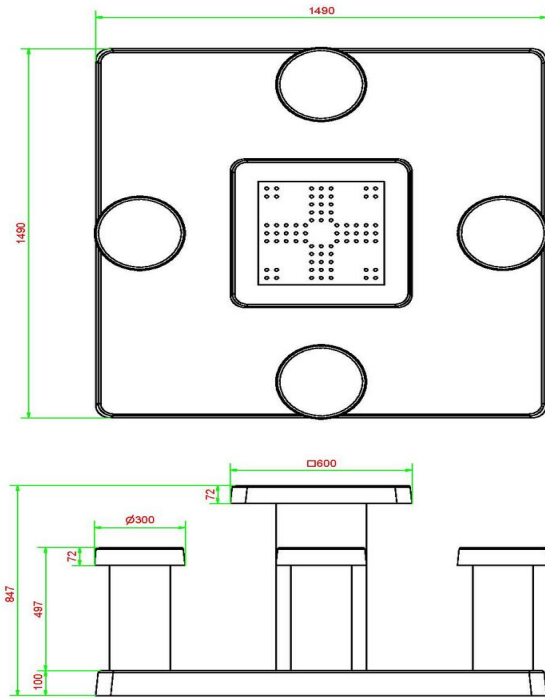

HeBlad
www.HeBlad.com
GT.LD.AB4

± 900 KG.

Spécifications Ludo-tafel Antraciet-Beton

Code de produit	GT.LD.AB4	Hauteur de la table	75 cm
Couleur	Béton anthracite	Hauteur d'assise	50 cm
Dimensions (L x P x H)	149 x 149 x 85 cm	Dimensions plaque de fond (L x P x H)	149 x 149 x 10 cm
Dimensions du plateau de table (L x H)	149 x 60 cm	Poids	900 kg
Epaisseur plateau de table	7 cm		