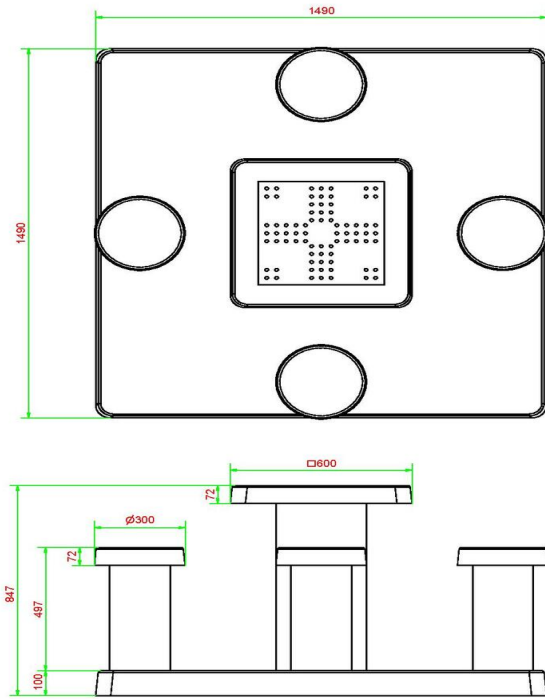

HeBlad
www.HeBlad.com
GT.LD.AB4

± 900 KG.

Specificaties Ludo-tafel Antraciet-Beton

Productcode	GT.LD.AB4	Hoogte tafelblad	75 cm
Kleur	Antraciet-Beton	Zithoogte	50 cm
Afmetingen (L x B x H)	149 x 149 x 85 cm	Afmetingen onderplaat (L x B x H)	149 x 149 x 10 cm
Afmetingen tafelblad (L x B)	60 x 60 cm	Gewicht	900 kg
Dikte tafelblad	7 cm		