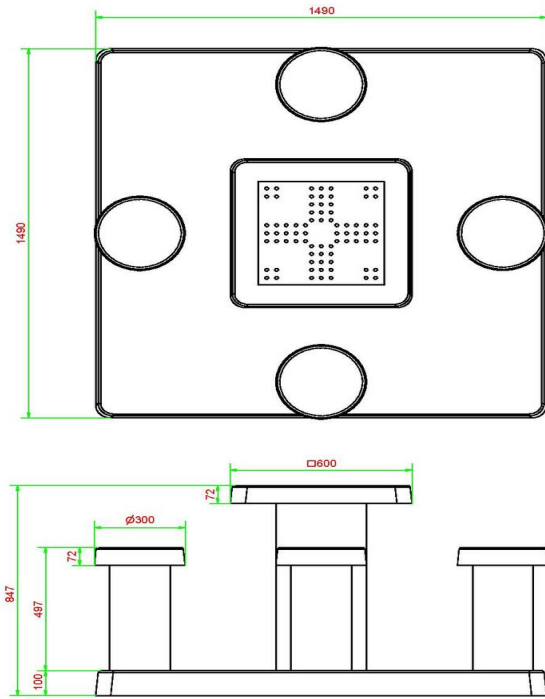

HeBlad
www.HeBlad.com
GT.LD.AB4

± 900 KG.

Spécifications Ludo-tafel Antraciet-Beton

Code de produit	GT.LD.AB4	Hauteur de la table	75 cm
Couleur	Béton anthracite	Hauteur d'assise	50 cm
Dimensions (L x P x H)	149 x 149 x 85 cm	Dimensions plaque de fond (L x P x H)	149 x 149 x 10 cm
Dimensions du plateau de table (L x H)	60 x 60 cm	Poids	900 kg
Epaisseur plateau de table	7 cm		