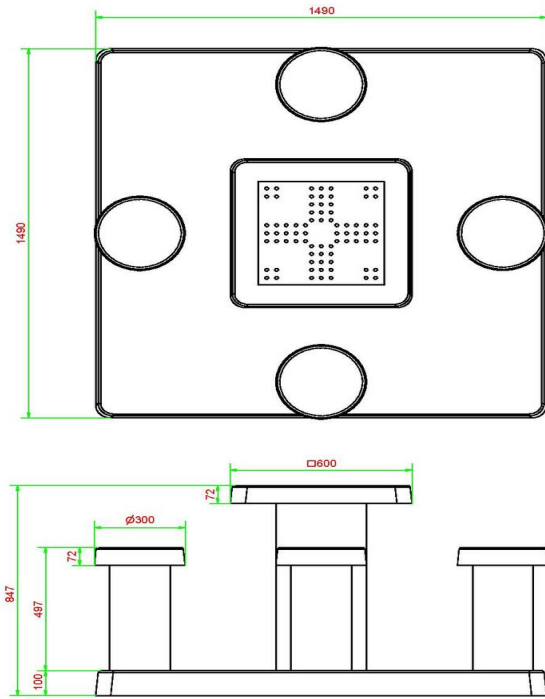

HeBlad
www.HeBlad.com
GT.LD.AB4

± 900 KG.

Specificaties Ludo-tafel Antraciet-Beton

Productcode	GT.LD.AB4	Hoogte tafelblad	75 cm
Kleur	Antraciet-Beton	Zithoogte	50 cm
Afmetingen (L x B x H)	149 x 149 x 85 cm	Afmetingen onderplaat (L x B x H)	149 x 149 x 10 cm
Afmetingen tafelblad (L x B)	60 x 60 cm	Gewicht	900 kg
Dikte tafelblad	7 cm		

Gerelateerde producten

Onze producten worden geleverd vanuit onze fabriek in Nederland.