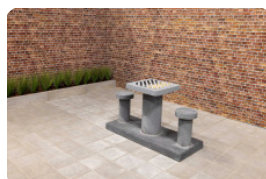

HeBlad
www.HeBlad.com
GT.LD.AB4

± 900 KG.

Specificaties Ludo-tafel Antraciet-Beton

Productcode	GT.LD.AB4	Hoogte tafelblad	75 cm
Kleur	Antraciet-Beton	Zithoogte	50 cm
Afmetingen (L x B x H)	149 x 149 x 85 cm	Afmetingen onderplaat (L x B x H)	149 x 149 x 10 cm
Afmetingen tafelblad (L x B)	60 x 60 cm	Gewicht	900 kg
Dikte tafelblad	7 cm		

Gerelateerde producten

GT.CK.AB2

Onze producten worden geleverd vanuit onze fabriek in Nederland.