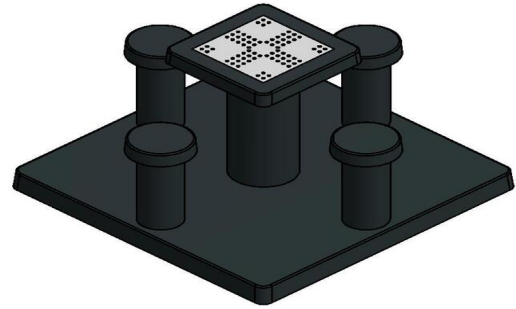

Naast de ludo-tafel antraciet beton, heeft HeBlad ook de variant ludo-tafel naturel beton. Dit is, qua kleur, de lichtere uitvoering van de antraciet betonnen tafel. Ook kunnen meerdere ludo-tafels bij elkaar geplaatst worden, in dezelfde of juist in verschillende kleuren.

Met het combineren van verschillende speltafels verbreedt u de spelmogelijkheden voor uw bezoekers. Voor de hippe sporters is voetvolley een uitdaging en de vertrouwde pingpongtafels zijn altijd een succes.

Extra zitgelegenheid naast de ludo-tafel antraciet beton

Misschien is uw accommodatie meer gebaat bij extra ruimte om te zitten naast het spelen van het ludo-spel. Recreanten en wandelaars zullen een prachtige picknickset zeker waarderen en de banken van HeBlad zijn zo stevig dat ze ook uw terrein veilig kunnen houden.

HeBlad
www.HeBlad.com
GT.LD.AB4

± 900 KG.

Spécifications Ludo-tafel Antraciet-Beton

Code de produit	GT.LD.AB4	Hauteur de la table	75 cm
Couleur	Béton anthracite	Hauteur d'assise	50 cm
Dimensions (L x P x H)	149 x 149 x 85 cm	Dimensions plaque de fond (L x P x H)	149 x 149 x 10 cm
Dimensions du plateau de table (L x H)	60 x 60 cm	Poids	900 kg
Epaisseur plateau de table	7 cm		