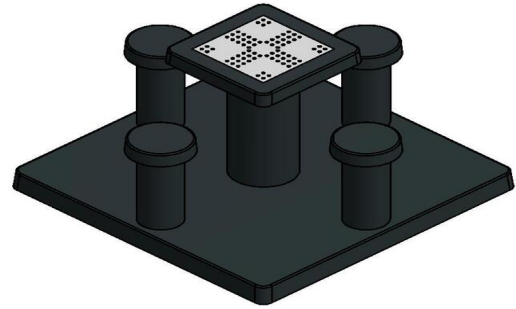

HeBlad
www.HeBlad.com
GT.LD.AB4

± 900 KG.

Specificaties Ludo-tafel Antraciet-Beton

Productcode	GT.LD.AB4	Hoogte tafelblad	75 cm
Kleur	Antraciet-Beton	Zithoogte	50 cm
Afmetingen (L x B x H)	149 x 149 x 85 cm	Afmetingen onderplaat (L x B x H)	149 x 149 x 10 cm
Afmetingen tafelblad (L x B)	60 x 60 cm	Gewicht	900 kg
Dikte tafelblad	7 cm		

Gerelateerde producten

Onze producten worden geleverd vanuit onze fabriek in Nederland.