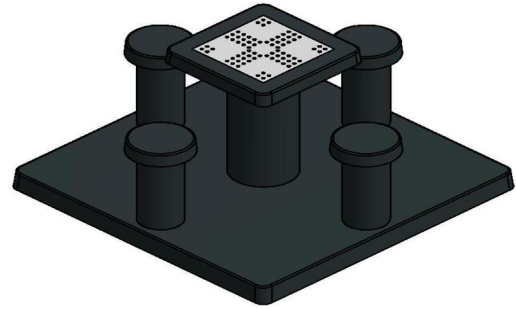

Naast de ludo-tafel antraciet beton, heeft HeBlad ook de variant ludo-tafel naturel beton. Dit is, qua kleur, de lichtere uitvoering van de antraciet betonnen tafel. Ook kunnen meerdere ludo-tafels bij elkaar geplaatst worden, in dezelfde of juist in verschillende kleuren.

Met het combineren van verschillende spel tafels verbreedt u de spelmogelijkheden voor uw bezoekers. Voor de hippe sporters is voetvolley een uitdaging en de vertrouwde pingpong tafels zijn altijd een succes.

Extra zitgelegenheid naast de ludo-tafel antraciet beton

Misschien is uw accommodatie meer gebaat bij extra ruimte om te zitten naast het spelen van het ludo-spel. Recreanten en wandelaars zullen een prachtige picknickset zeker waarderen en de banken van HeBlad zijn zo stevig dat ze ook uw terrein veilig kunnen houden.

HeBlad
www.HeBlad.com
GT.LD.AB4

± 900 KG.

Spécifications Ludo-tafel Antraciet-Beton

Code de produit	GT.LD.AB4	Hauteur de la table	75 cm
Couleur	Béton anthracite	Hauteur d'assise	50 cm
Dimensions (L x P x H)	149 x 149 x 85 cm	Dimensions plaque de fond (L x P x H)	149 x 149 x 10 cm
Dimensions du plateau de table (L x H)	149 x 60 cm	Poids	900 kg
Epaisseur plateau de table	7 cm		