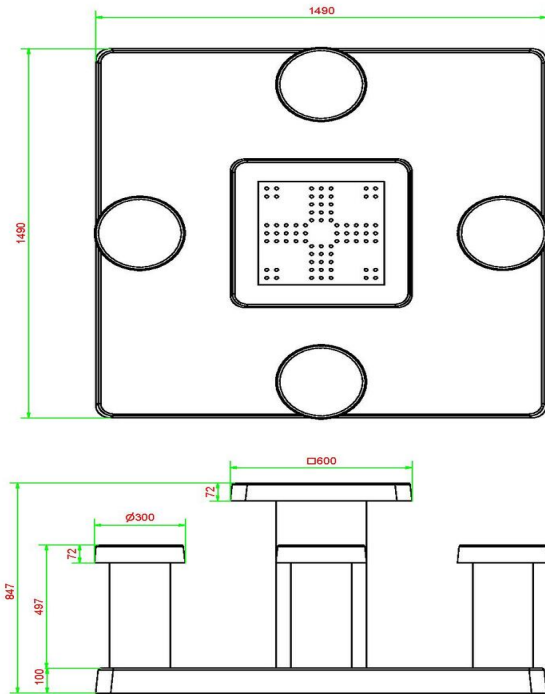

HeBlad
www.HeBlad.com
GT.LD.4

± 900 KG.

Spécifications Ludo-tafel Naturel Beton

Code de produit	GT.LD.4	Hauteur de la table	75 cm
Couleur	Béton naturel	Hauteur d'assise	50 cm
Dimensions (L x P x H)	149 x 149 x 85 cm	Dimensions plaque de fond (L x P x H)	60 x 60 x 10 cm
Dimensions du plateau de table (L x H)	149 x 60 cm	Poids	900 kg
Epaisseur plateau de table	7 cm		

Produits associés

Onze producten worden geleverd vanuit onze fabriek in Nederland.