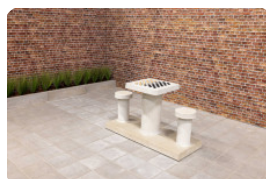

HeBlad
www.HeBlad.com
GT.LD.4

± 900 KG.

Specificaties Ludo-tafel Naturel Beton

Productcode	GT.LD.4	Hoogte tafelblad	75 cm
Kleur	Naturel Beton	Zithoogte	50 cm
Afmetingen (L x B x H)	149 x 149 x 85 cm	Afmetingen onderplaat (L x B x H)	149 x 149 x 10 cm
Afmetingen tafelblad (L x B)	60 x 60 cm	Gewicht	900 kg
Dikte tafelblad	7 cm		

Gerelateerde producten

GT.CK.2

Onze producten worden geleverd vanuit onze fabriek in Nederland.