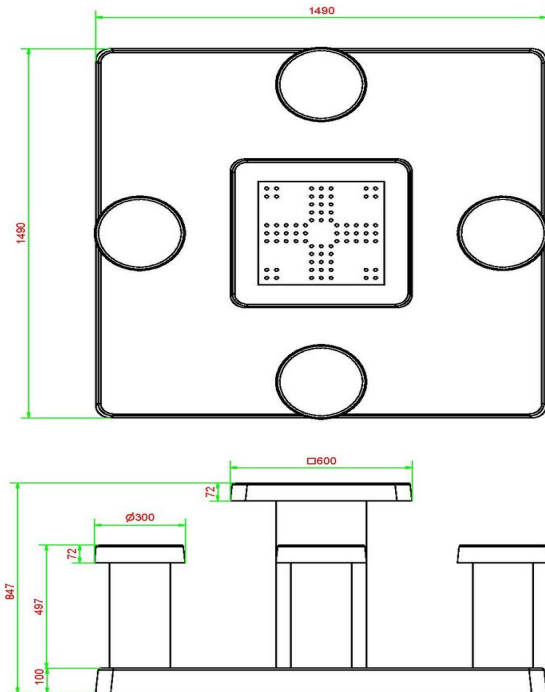

HeBlad
www.HeBlad.com
GT.LD.4

± 900 KG.

Specificaties Ludo-tafel Naturel Beton

Productcode	GT.LD.4	Hoogte tafelblad	75 cm
Kleur	Naturel Beton	Zithoogte	50 cm
Afmetingen (L x B x H)	149 x 149 x 85 cm	Afmetingen onderplaat (L x B x H)	149 x 149 x 10 cm
Afmetingen tafelblad (L x B)	60 x 60 cm	Gewicht	900 kg
Dikte tafelblad	7 cm		

Gerelateerde producten

Onze producten worden geleverd vanuit onze fabriek in Nederland.