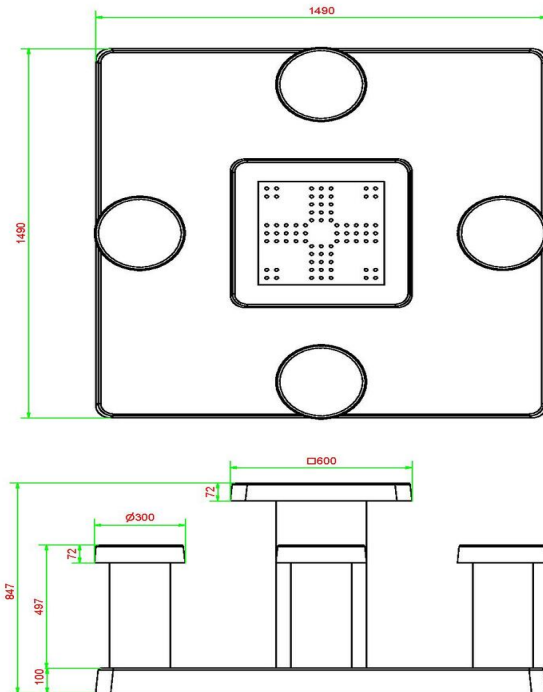

HeBlad
www.HeBlad.com
GT.LD.4

± 900 KG.

Specificaties Ludo-tafel Naturel Beton

Productcode	GT.LD.4	Hoogte tafelblad	75 cm
Kleur	Naturel Beton	Zithoogte	50 cm
Afmetingen (L x B x H)	149 x 149 x 85 cm	Afmetingen onderplaat (L x B x H)	149 x 149 x 10 cm
Afmetingen tafelblad (L x B)	60 x 60 cm	Gewicht	900 kg
Dikte tafelblad	7 cm		

Gerelateerde producten

Onze producten worden geleverd vanuit onze fabriek in Nederland.