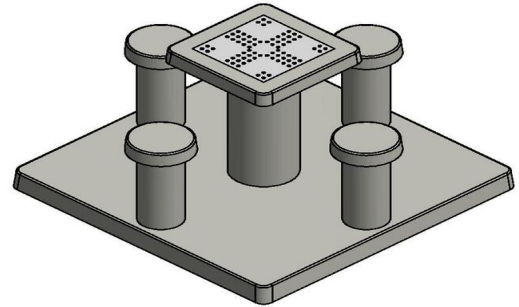

HeBlad
www.HeBlad.com
GT.LD.4

± 900 KG.

Specificaties Ludo-tafel Naturel Beton

Productcode	GT.LD.4	Hoogte tafelblad	75 cm
Kleur	Naturel Beton	Zithoogte	50 cm
Afmetingen (L x B x H)	149 x 149 x 85 cm	Afmetingen onderplaat (L x B x H)	149 x 149 x 10 cm
Afmetingen tafelblad (L x B)	60 x 60 cm	Gewicht	900 kg
Dikte tafelblad	7 cm		

Gerelateerde producten

Onze producten worden geleverd vanuit onze fabriek in Nederland.