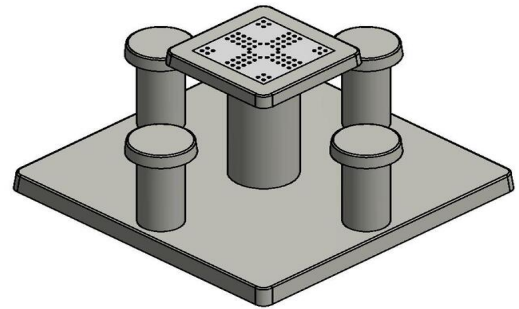

HeBlad
www.HeBlad.com
GT.LD.4

± 900 KG.

Specificaties Ludo-tafel Naturel Beton

Productcode	GT.LD.4	Hoogte tafelblad	75 cm
Kleur	Naturel Beton	Zithoogte	50 cm
Afmetingen (L x B x H)	149 x 149 x 85 cm	Afmetingen onderplaat (L x B x H)	149 x 149 x 10 cm
Afmetingen tafelblad (L x B)	60 x 60 cm	Gewicht	900 kg
Dikte tafelblad	7 cm		

Gerelateerde producten

Onze producten worden geleverd vanuit onze fabriek in Nederland.