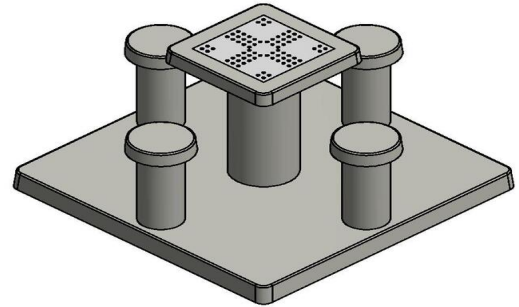

HeBlad
www.HeBlad.com
GT.LD.4

± 900 KG.

Spécifications Ludo-tafel Naturel Beton

Code de produit	GT.LD.4	Hauteur de la table	75 cm
Couleur	Béton naturel	Hauteur d'assise	50 cm
Dimensions (L x P x H)	149 x 149 x 85 cm	Dimensions plaque de fond (L x P x H)	60 x 60 x 10 cm
Dimensions du plateau de table (L x H)	149 x 60 cm	Poids	900 kg
Epaisseur plateau de table	7 cm		

Produits associés

Onze producten worden geleverd vanuit onze fabriek in Nederland.