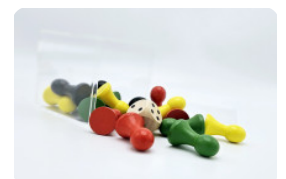

GT.LD.Pieces

Onze producten worden geleverd vanuit onze fabriek in Nederland.