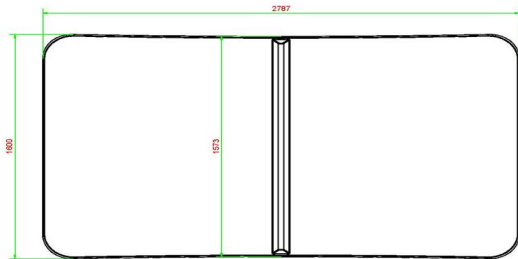

****Bij aanschaf van een HeBlad voetvolleybaltafel wordt gratis een voetbal meegeleverd.**

Wij adviseren de voetvolleybaltafel te plaatsen op een obstakelvrije ruimte van 10 x 8 meter.

Behendige voetballers hebben ook voldoende aan een kleinere vrije ruimte.

Onze producten worden geleverd vanuit onze fabriek in Nederland.

HeBlad
www.HeBlad.com
VV.AB
±1385 KG

Specificaties Voetvolleybaltafel Antraciet-Beton

Productcode	VV.AB	Hoogte speelblad	76 cm
Kleur	Antraciet-Beton	Nethoogte	14,75 cm
Afmetingen speelblad (L x B)	274 x 152 cm	Gewicht	1385 kg
Afmetingen onderkant speelblad	278 x 156 cm	Pootafstand	183 cm (hart op hart)
Dikte speelblad	8,4 cm		