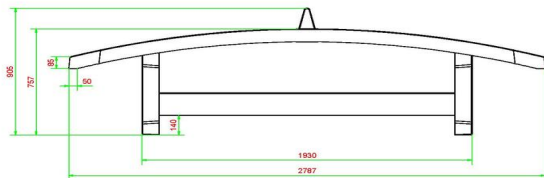

Onze producten worden geleverd vanuit onze fabriek in Nederland.

HeBlad
www.HeBlad.com
VV.AB
±1385 KG

Specificaties Voetvolleybaltafel Antraciet-Beton

Productcode	VV.AB	Hoogte speelblad	76 cm
Kleur	Antraciet-Beton	Nethoogte	14,75 cm
Afmetingen speelblad (L x B)	274 x 152 cm	Gewicht	1385 kg
Afmetingen onderkant speelblad	278 x 156 cm	Pootafstand	183 cm (hart op hart)
Dikte speelblad	8,4 cm		