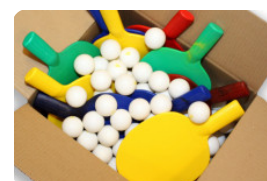

B.DS.SP

Onze producten worden geleverd vanuit onze fabriek in Nederland.