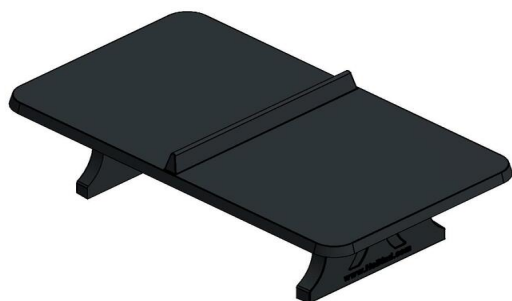

HeBlad
www.HeBlad.com
PP.AR.AB

Gewicht ± 1360 KG

Specificaties Pingpongtafel Afgerond Antraciet-Beton

Productcode	PP.AR.AB	Hoogte speelblad	76 cm
Kleur	Antraciet-Beton	Nethoogte	14,75 cm
Afmetingen speelblad (L x B)	274 x 152 cm	Gewicht	1360 kg
Afmetingen onderkant speelblad	279 x 157 cm	Pootafstand	183 cm (hart op hart)
Dikte speelblad	8,4 cm		

Gerelateerde producten

Onze producten worden geleverd vanuit onze fabriek in Nederland.