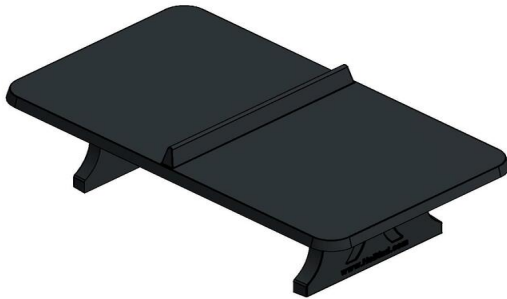

HeBlad
www.HeBlad.com
PP.AR.AB

Gewicht ± 1360 KG

Spécifications Pingpongtafel Afgerond Antraciet-Beton

Code de produit	PP.AR.AB	Hauteur de la table	76 cm
Couleur	Béton anthracite	Hauteur du filet	14,75 cm
Dimensions plateau de jeu (L x l)	274 x 152 cm	Poids	1360 kg
Dimensions bas de plateau de jeu	279 x 157 cm	Écartement entre les pieds	183 cm (la distance de centre à centre)
Épaisseur plateau	8,4 cm		

Produits associés

Onze producten worden geleverd vanuit onze fabriek in Nederland.