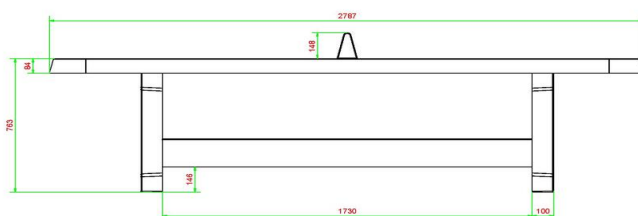

ING Bank N.V., Foreign Operations, PO Box 1800, 1000 BV Amsterdam (NL) • BIC code: INGBNL2A • IBAN: NL92 INGB 0008 8504 87

Deze tafeltennistafel zorgt voor veel spelplezier. En helemaal wanneer u deze speltafel combineert met andere spel tafels op uw locatie. Of wat dacht u van een speltafel waarop u kunt schaken of dammen? Of plaats er een picknickset bij! Heeft u de ruimte en wilt u graag het bewegen stimuleren? Overweeg dan om de spel tafels van HeBlad voor voetvolley of tafelfoetbal aan uw ruimte toe te voegen. Op deze manier creëert u een actieve, gezellige spel- en speelomgeving in de gezonde buitenlucht.

Onze producten worden geleverd vanuit onze fabriek in Nederland.

HeBlad
www.HeBlad.com
PP.AR.AB

Gewicht ± 1360 KG

Specificaties Pingpongtafel Afgerond Antraciet-Beton

Productcode	PP.AR.AB	Hoogte speelblad	76 cm
Kleur	Antraciet-Beton	Nethoogte	14,75 cm
Afmetingen speelblad (L x B)	274 x 152 cm	Gewicht	1360 kg
Afmetingen onderkant speelblad	279 x 157 cm	Pootafstand	183 cm (hart op hart)
Dikte speelblad	8,4 cm		