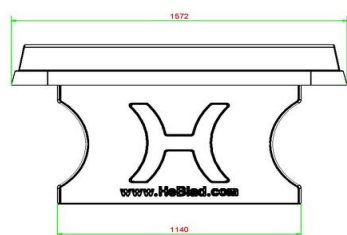

ING Bank N.V., Foreign Operations, PO Box 1800, 1000 BV Amsterdam (NL) • BIC code: INGBNL2A • IBAN: NL92 INGB 0008 8504 87

Deze tafeltennistafel zorgt voor veel spelplezier. En helemaal wanneer u deze speltafel combineert met andere spelafels op uw locatie. Of wat dacht u van een speltafel waarop u kunt schaken of dammen? Of plaats er een picknickset bij! Heeft u de ruimte en wilt u graag het bewegen stimuleren? Overweeg dan om de spelafels van HeBlad voor voetvolley of tafelfoetbal aan uw ruimte toe te voegen. Op deze manier creëert u een actieve, gezellige spel- en speelomgeving in de gezonde buitenlucht.

Varianten tafeltennistafels

Bent u op zoek naar een betonnen tafeltennistafel met afgeronde hoeken, maar kiest u liever een andere kleur? Overweeg dan de blauwe en de naturel uitvoering. Of ziet u liever een andere vorm? Dat kan! Naast de afgeronde hoeken, hebben we ook de klassieke uitvoering zonder afgeronde hoeken en zelfs ook een elegante ronde versie. In alle gevallen kiest u met de producten van HeBlad voor een duurzaam product. Neem gerust contact met ons op voor al uw vragen over onze producten!

Onze producten worden geleverd vanuit onze fabriek in Nederland.

HeBlad
www.HeBlad.com
PP.AR.AB

Gewicht ± 1360 KG

Specificaties Pingpongtafel Afgerond Antraciet-Beton

Productcode	PP.AR.AB	Hoogte speelblad	76 cm
Kleur	Antraciet-Beton	Nethoogte	14,75 cm
Afmetingen speelblad (L x B)	274 x 152 cm	Gewicht	1360 kg
Afmetingen onderkant speelblad	279 x 157 cm	Pootafstand	183 cm (hart op hart)
Dikte speelblad	8,4 cm		