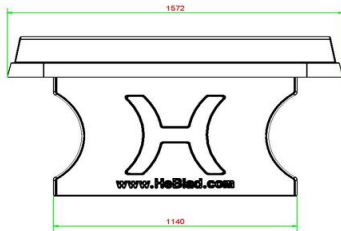

Gegarandeerd plezier met de pingpongtafel met afgeronde hoeken

Hoe garandeert HeBlad kwaliteit? Alle HeBlad pingpongtafels zijn voorzien van onder- én bovenwapening. Net als onze andere speltafels is ook deze tafeltennistafel met afgeronde hoeken niet demonteerbaar. De totale tafel -het tafelblad, het netje en de poten- is uit één stuk beton gegoten. Daardoor is de kans op schade minimaal en kunnen we garant staan voor jarenlang speelplezier op onze betonnen speltafels. Deze tafeltennistafel in de kleur antraciet-beton met afgeronde hoeken heeft door de kleur een chique uitstraling. De betonnen pingpongtafels van HeBlad geven u lang en veel tafeltennisplezier!

Varianten tafeltennistafels

Bent u op zoek naar een betonnen tafeltennistafel met afgeronde hoeken, maar kiest u liever een andere kleur? Overweeg dan de blauwe en de naturel uitvoering. Of ziet u liever een andere vorm? Dat kan! Naast de afgeronde hoeken, hebben we ook de klassieke uitvoering zonder afgeronde hoeken en zelfs ook een elegante ronde versie. In alle gevallen kiest u met de producten van HeBlad voor een duurzaam product. Neem gerust contact met ons op voor al uw vragen over onze producten!

Onze producten worden geleverd vanuit onze fabriek in Nederland.

HeBlad
www.HeBlad.com
PP.AR.AB

Gewicht ± 1360 KG

Spécifications Pingpongtafel Afgerond Antraciet-Beton

Code de produit	PP.AR.AB	Hauteur de la table	76 cm
Couleur	Béton anthracite	Hauteur du filet	14,75 cm
Dimensions plateau de jeu (L x l)	274 x 152 cm	Poids	1360 kg
Dimensions bas de plateau de jeu	279 x 157 cm	Écartement entre les pieds	183 cm (la distance de centre à centre)
Épaisseur plateau	8,4 cm		