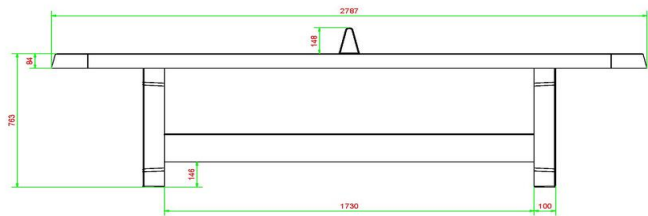

Onze producten worden geleverd vanuit onze fabriek in Nederland.

HeBlad
www.HeBlad.com
PP.AR.AB

Gewicht ± 1360 KG

Spécifications Pingpongtafel Afgerond Antraciet-Beton

Code de produit	PP.AR.AB	Hauteur de la table	76 cm
Couleur	Béton anthracite	Hauteur du filet	14,75 cm
Dimensions plateau de jeu (L x l)	274 x 152 cm	Poids	1360 kg
Dimensions bas de plateau de jeu	279 x 157 cm	Écartement entre les pieds	183 cm (la distance de centre à centre)
Épaisseur plateau	8,4 cm		