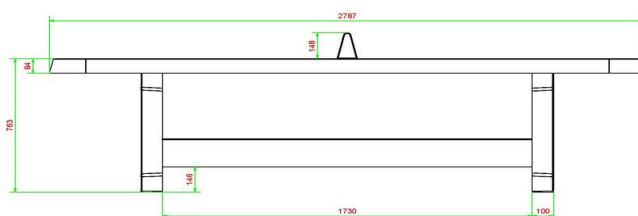

ING Bank N.V., Foreign Operations, PO Box 1800, 1000 BV Amsterdam (NL) • BIC code: INGBNL2A • IBAN: NL92 INGB 0008 8504 87

Deze tafeltennistafel zorgt voor veel spelplezier. En helemaal wanneer u deze speltafel combineert met andere spelafels op uw locatie. Of wat dacht u van een speltafel waarop u kunt schaken of dammen? Of plaats er een picknickset bij! Heeft u de ruimte en wilt u graag het bewegen stimuleren? Overweeg dan om de spelafels van HeBlad voor voetvolley of tafelfoetbal aan uw ruimte toe te voegen. Op deze manier creëert u een actieve, gezellige spel- en speelomgeving in de gezonde buitenlucht.

Onze producten worden geleverd vanuit onze fabriek in Nederland.

HeBlad
www.HeBlad.com
PP.AR.AB

Gewicht ± 1360 KG

Specificaties Pingpongtafel Afgerond Antraciet-Beton

Productcode	PP.AR.AB	Hoogte speelblad	76 cm
Kleur	Antraciet-Beton	Nethoogte	14,75 cm
Afmetingen speelblad (L x B)	274 x 152 cm	Gewicht	1360 kg
Afmetingen onderkant speelblad	279 x 157 cm	Pootafstand	183 cm (hart op hart)
Dikte speelblad	8,4 cm		