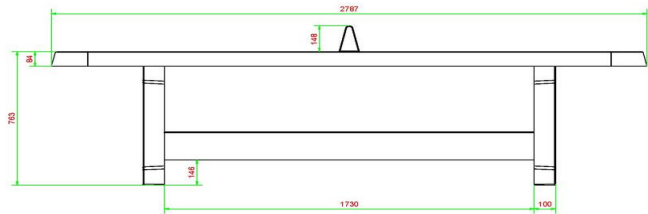

HeBlad
www.HeBlad.com
PP.AR.AB

Gewicht ± 1360 KG

Spécifications Pingpongtafel Afgerond Antraciet-Beton

Code de produit	PP.AR.AB	Hauteur de la table	76 cm
Couleur	Béton anthracite	Hauteur du filet	14,75 cm
Dimensions plateau de jeu (L x l)	274 x 152 cm	Poids	1360 kg
Dimensions bas de plateau de jeu	279 x 157 cm	Écartement entre les pieds	183 cm (la distance de centre à centre)
Épaisseur plateau	8,4 cm		

Produits associés

Onze producten worden geleverd vanuit onze fabriek in Nederland.