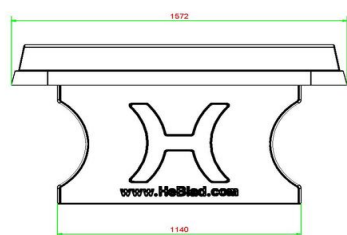

ING Bank N.V., Foreign Operations, PO Box 1800, 1000 BV Amsterdam (NL) • BIC code: INGBNL2A • IBAN: NL92 INGB 0008 8504 87

Deze tafeltennistafel zorgt voor veel spelplezier. En helemaal wanneer u deze speltafel combineert met andere spel tafels op uw locatie. Of wat dacht u van een speltafel waarop u kunt schaken of dammen? Of plaats er een picknickset bij! Heeft u de ruimte en wilt u graag het bewegen stimuleren? Overweeg dan om de spel tafels van HeBlad voor voetvolley of tafelfoetbal aan uw ruimte toe te voegen. Op deze manier creëert u een actieve, gezellige spel- en speelomgeving in de gezonde buitenlucht.

Varianten tafeltennistafels

Bent u op zoek naar een betonnen tafeltennistafel met afgeronde hoeken, maar kiest u liever een andere kleur? Overweeg dan de blauwe en de naturel uitvoering. Of ziet u liever een andere vorm? Dat kan! Naast de afgeronde hoeken, hebben we ook de klassieke uitvoering zonder afgeronde hoeken en zelfs ook een elegante ronde versie. In alle gevallen kiest u met de producten van HeBlad voor een duurzaam product. Neem gerust contact met ons op voor al uw vragen over onze producten!

Onze producten worden geleverd vanuit onze fabriek in Nederland.

HeBlad
www.HeBlad.com
PP.AR.AB

Gewicht ± 1360 KG

Specificaties Pingpongtafel Afgerond Antraciet-Beton

Productcode	PP.AR.AB	Hoogte speelblad	76 cm
Kleur	Antraciet-Beton	Nethoogte	14,75 cm
Afmetingen speelblad (L x B)	274 x 152 cm	Gewicht	1360 kg
Afmetingen onderkant speelblad	279 x 157 cm	Pootafstand	183 cm (hart op hart)
Dikte speelblad	8,4 cm		