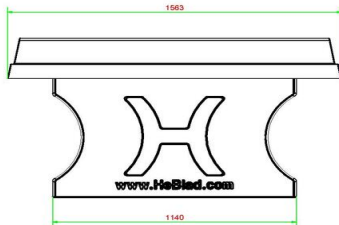

HeBlad
www.HeBlad.com
PP.AB
Gewicht ± 1360 KG

Specificaties Pingpongtafel Antraciet-Beton

Productcode	PP.AB	Hoogte speelblad	76 cm
Kleur	Antraciet-Beton	Nethoogte	14,75 cm
Afmetingen speelblad (L x B)	274 x 152 cm	Gewicht	1360 kg
Afmetingen onderkant speelblad	278 x 156 cm	Pootafstand	183 cm (hart op hart)
Dikte speelblad	8,4 cm