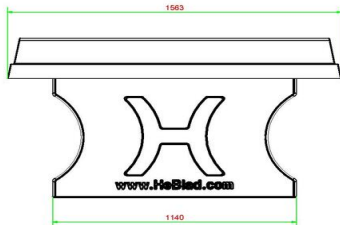

Pingpongtafel gratis geleverd

HeBlad produceert deze tafels zelf en daarom zijn ze vaak uit voorraad en meestal binnen 4 weken te leveren op de gewenste locatie. Als service leveren wij deze geheel gratis en helpen we mee om de tafel op de juiste plek te plaatsen. Op onze website vindt u nog meer informatie en video's over ons leveringsproces. Belangrijk voor de levering is wel dat de locatie goed bereikbaar is. Daarover leest u meer in onze voorwaarden.

Onze producten worden geleverd vanuit onze fabriek in Nederland.

HeBlad
www.HeBlad.com
PP.AB

Gewicht ± 1360 KG

Spécifications Pingpongtafel Antraciet-Beton

Code de produit	PP.AB	Hauteur de la table	76 cm
Couleur	Béton anthracite	Hauteur du filet	14,75 cm
Dimensions plateau de jeu (L x l)	274 x 152 cm	Poids	1360 kg
Dimensions bas de plateau de jeu	278 x 156 cm	Écartement entre les pieds	183 cm (la distance de centre à centre)
Épaisseur plateau	8,4 cm		