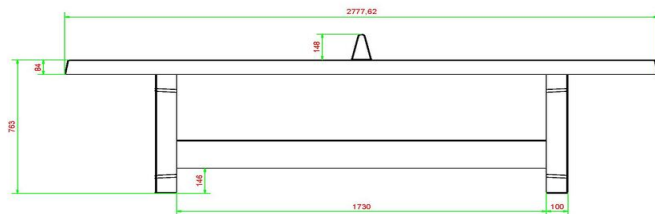

HeBlad
www.HeBlad.com
PP.AB
Gewicht ± 1360 KG

Specificaties Pingpongtafel Antraciet-Beton

Productcode	PP.AB	Hoogte speelblad	76 cm
Kleur	Antraciet-Beton	Nethoogte	14,75 cm
Afmetingen speelblad (L x B)	274 x 152 cm	Gewicht	1360 kg
Afmetingen onderkant speelblad	278 x 156 cm	Pootafstand	183 cm (hart op hart)
Dikte speelblad	8,4 cm		

Gerelateerde producten

Onze producten worden geleverd vanuit onze fabriek in Nederland.