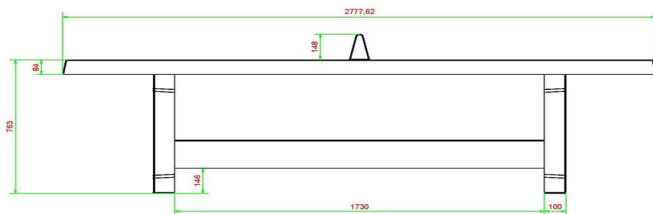

Pingpongtafel gratis geleverd

HeBlad produceert deze tafels zelf en daarom zijn ze vaak uit voorraad en meestal binnen 4 weken te leveren op de gewenste locatie. Als service leveren wij deze geheel gratis en helpen we mee om de tafel op de juiste plek te plaatsen. Op onze website vindt u nog meer informatie en video's over ons leveringsproces. Belangrijk voor de levering is wel dat de locatie goed bereikbaar is. Daarover leest u meer in onze voorwaarden.

Onze producten worden geleverd vanuit onze fabriek in Nederland.

HeBlad
www.HeBlad.com
PP.AB

Gewicht ± 1360 KG

Spécifications Pingpongtafel Antraciet-Beton

Code de produit	PP.AB	Hauteur de la table	76 cm
Couleur	Béton anthracite	Hauteur du filet	14,75 cm
Dimensions plateau de jeu (L x l)	274 x 152 cm	Poids	1360 kg
Dimensions bas de plateau de jeu	278 x 156 cm	Écartement entre les pieds	183 cm (la distance de centre à centre)
Épaisseur plateau	8,4 cm		