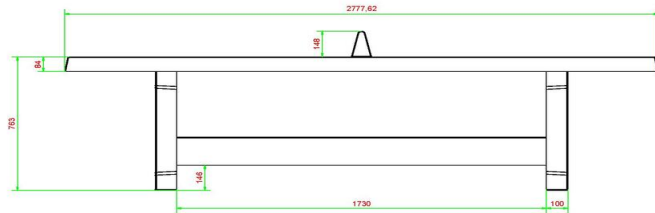

Pingpongtafel gratis geleverd

HeBlad produceert deze tafels zelf en daarom zijn ze vaak uit voorraad en meestal binnen 4 weken te leveren op de gewenste locatie. Als service leveren wij deze geheel gratis en helpen we mee om de tafel op de juiste plek te plaatsen. Op onze website vindt u nog meer informatie en video's over ons leveringsproces. Belangrijk voor de levering is wel dat de locatie goed bereikbaar is. Daarover leest u meer in onze voorwaarden.

Onze producten worden geleverd vanuit onze fabriek in Nederland.

HeBlad
www.HeBlad.com
PP.AB
Gewicht ± 1360 KG

Spécifications Pingpongtafel Antraciet-Beton

Code de produit	PP.AB	Hauteur de la table	76 cm
Couleur	Béton anthracite	Hauteur du filet	14,75 cm
Dimensions plateau de jeu (L x l)	274 x 152 cm	Poids	1360 kg
Dimensions bas de plateau de jeu	278 x 156 cm	Écartement entre les pieds	183 cm (la distance de centre à centre)
Épaisseur plateau	8,4 cm		