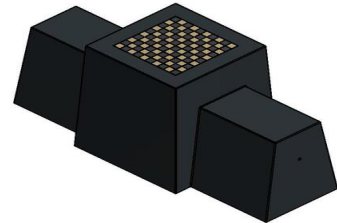

HeBlad
www.HeBlad.com
BB.CK.AB

Gewicht ± 1140 KG.

Spécifications Dambank Antraciet-Beton

Code de produit	BB.CK.AB	Hauteur de la table	70 cm
Couleur	Béton anthracite	Poids	1140 kg
Dimensions (L x P x H)	167 x 67 x 70 cm	Nombre d'assises	2
Hauteur d'assise	50 cm