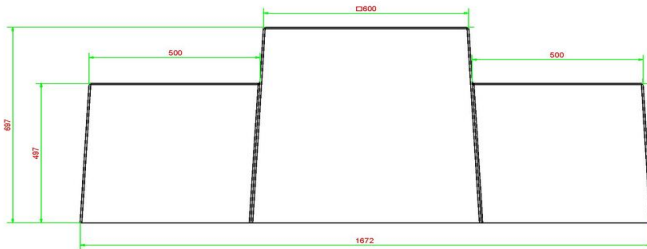

Onze producten worden geleverd vanuit onze fabriek in Nederland.

HeBlad
www.HeBlad.com
BB.CK.AB
Gewicht ± 1140 KG.

Spécifications Dambank Antraciet-Beton

Code de produit	BB.CK.AB	Hauteur de la table	70 cm
Couleur	Béton anthracite	Poids	1140 kg
Dimensions (L x P x H)	167 x 67 x 70 cm	Nombre d'assises	2
Hauteur d'assise	50 cm		