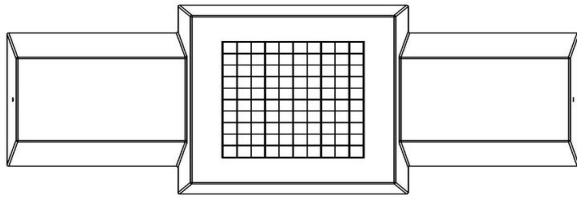

Onze producten worden geleverd vanuit onze fabriek in Nederland.

HeBlad
www.HeBlad.com
BB.CK.AB
Gewicht ± 1140 KG.

Spécifications Dambank Antraciet-Beton

Code de produit	BB.CK.AB	Hauteur de la table	70 cm
Couleur	Béton anthracite	Poids	1140 kg
Dimensions (L x P x H)	167 x 67 x 70 cm	Nombre d'assises	2
Hauteur d'assise	50 cm		