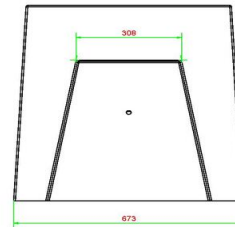

Onze producten worden geleverd vanuit onze fabriek in Nederland.

HeBlad
www.HeBlad.com
BB.CK.AB

Gewicht ± 1140 KG.

Spécifications Dambank Antraciet-Beton

Code de produit	BB.CK.AB	Hauteur de la table	70 cm
Couleur	Béton anthracite	Poids	1140 kg
Dimensions (L x P x H)	167 x 67 x 70 cm	Nombre d'assises	2
Hauteur d'assise	50 cm		