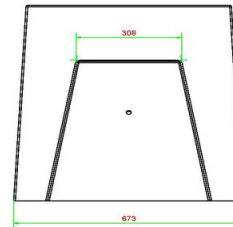

Onze producten worden geleverd vanuit onze fabriek in Nederland.

HeBlad
www.HeBlad.com
BB.CK.AB
Gewicht ± 1140 KG.

Spécifications Dambank Antraciet-Beton

Code de produit	BB.CK.AB	Hauteur de la table	70 cm
Couleur	Béton anthracite	Poids	1140 kg
Dimensions (L x P x H)	167 x 67 x 70 cm	Nombre d'assises	2
Hauteur d'assise	50 cm		