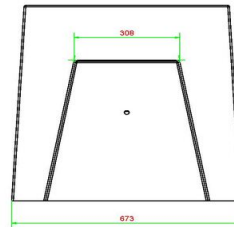

Onze producten worden geleverd vanuit onze fabriek in Nederland.

HeBlad
www.HeBlad.com
BB.CK.AB

Gewicht ± 1140 KG.

Spécifications Dambank Antraciet-Beton

Code de produit	BB.CK.AB	Hauteur de la table	70 cm
Couleur	Béton anthracite	Poids	1140 kg
Dimensions (L x P x H)	167 x 67 x 70 cm	Nombre d'assises	2
Hauteur d'assise	50 cm		