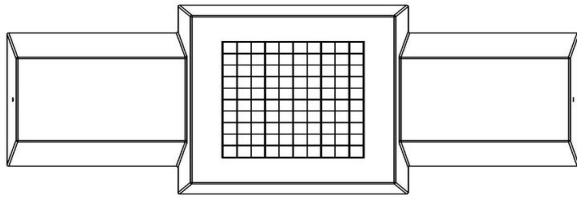

Onze producten worden geleverd vanuit onze fabriek in Nederland.

HeBlad
www.HeBlad.com
BB.CK.AB

Gewicht ± 1140 KG.

Spécifications Dambank Antraciet-Beton

Code de produit	BB.CK.AB	Hauteur de la table	70 cm
Couleur	Béton anthracite	Poids	1140 kg
Dimensions (L x P x H)	167 x 67 x 70 cm	Nombre d'assises	2
Hauteur d'assise	50 cm		