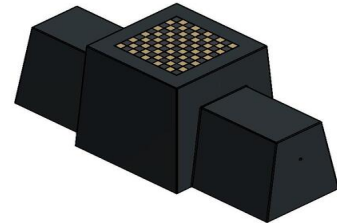

HeBlad
www.HeBlad.com
BB.CK.AB
Gewicht ± 1140 KG.

Spécifications Dambank Antraciet-Beton

Code de produit	BB.CK.AB	Hauteur de la table	70 cm
Couleur	Béton anthracite	Poids	1140 kg
Dimensions (L x P x H)	167 x 67 x 70 cm	Nombre d'assises	2
Hauteur d'assise	50 cm