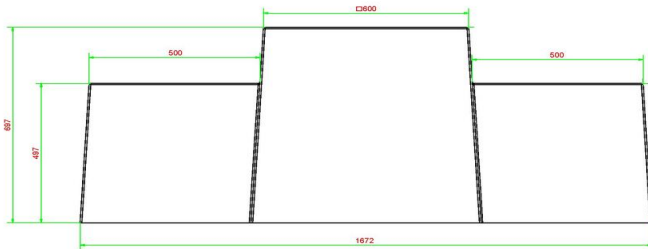

Onze producten worden geleverd vanuit onze fabriek in Nederland.

HeBlad
www.HeBlad.com
BB.CK.AB

Gewicht ± 1140 KG.

Spécifications Dambank Antraciet-Beton

Code de produit	BB.CK.AB	Hauteur de la table	70 cm
Couleur	Béton anthracite	Poids	1140 kg
Dimensions (L x P x H)	167 x 67 x 70 cm	Nombre d'assises	2
Hauteur d'assise	50 cm		