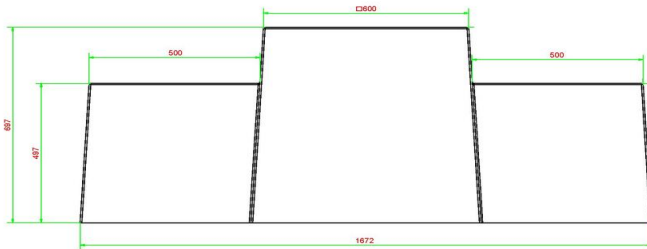

Onze producten worden geleverd vanuit onze fabriek in Nederland.

HeBlad
www.HeBlad.com
BB.CK.AB

Gewicht ± 1140 KG.

Spécifications Dambank Antraciet-Beton

Code de produit	BB.CK.AB	Hauteur de la table	70 cm
Couleur	Béton anthracite	Poids	1140 kg
Dimensions (L x P x H)	167 x 67 x 70 cm	Nombre d'assises	2
Hauteur d'assise	50 cm		