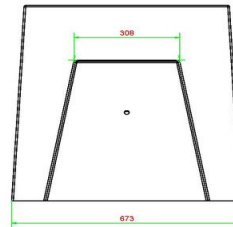

HeBlad
www.HeBlad.com
BB.CH.AB

Gewicht ± 1140 KG.

Spécifications Schaakbank Antraciet-Beton

Code de produit	BB.CH.AB	Hauteur de la table	70 cm
Couleur	Antraciet-beton	Poids	1140 kg
Dimensions (L x P x H)	167 x 67 x 70 cm	Nombre d'assises	2
Hauteur d'assise	50 cm		