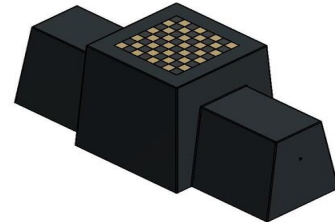

Plaats de betonnen schaakbank en creëer een ontmoetingsplek voor jong en oud.

Omdat het speelblad op tafelhoogte is gemaakt en voorzien is van schaakvlakken, is deze bank perfect om een potje schaken te spelen met de meegeleverde schaakstukken. Ontmoet en daag elkaar uit. De bankhoogte is 50 cm, de ideale zithoogte om een rustmomentje te pakken tijdens een wandeling, om bij te praten met een vriend(in) of om een boek te lezen in de buitenlucht. Zitcomfort in een mooie antraciet betonnen uitvoering.

Een picknickset naast betonnen schaakbank

Breid de antraciet betonnen schaakbank uit met een of meerdere picknicksets, om meer zitruimte te kunnen bieden aan bezoekers of passanten. Combineer met dezelfde kleur of laat juist de diversiteit aan kleuren overheersen.

HeBlad
www.HeBlad.com
BB.CH.AB

Gewicht ± 1140 KG.

Spécifications Schaakbank Antraciet-Beton

Code de produit	BB.CH.AB	Hauteur de la table	70 cm
Couleur	Antraciet-beton	Poids	1140 kg
Dimensions (L x P x H)	167 x 67 x 70 cm	Nombre d'assises	2
Hauteur d'assise	50 cm		