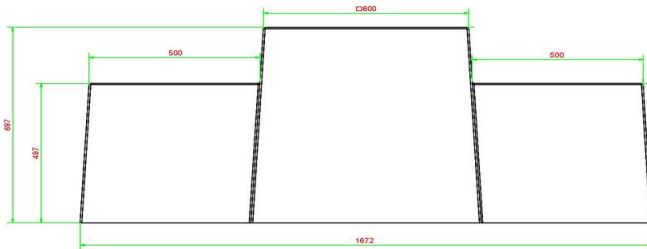

HeBlad
www.HeBlad.com
BB.CH.AB

Gewicht ± 1140 KG.

Spécifications Schaakbank Antraciet-Beton

Code de produit	BB.CH.AB	Hauteur de la table	70 cm
Couleur	Antraciet-beton	Poids	1140 kg
Dimensions (L x P x H)	167 x 67 x 70 cm	Nombre d'assises	2
Hauteur d'assise	50 cm		