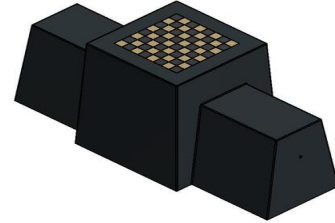

HeBlad
www.HeBlad.com
BB.CH.AB

Gewicht ± 1140 KG.

Specificaties Schaakbank Antraciet-Beton

Productcode	BB.CH.AB	Hoogte tafelblad	70 cm
Kleur	Antraciet-beton	Gewicht	1140 kg
Afmetingen (L x B x H)	167 x 67 x 70 cm	Aantal zitplaatsen	2
Zithoogte	50 cm