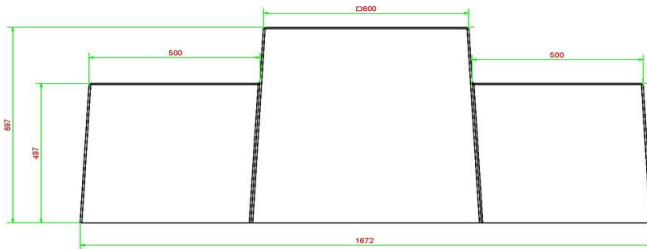

HeBlad
www.HeBlad.com
BB.CH.AB

Gewicht ± 1140 KG.

Specificaties Schaakbank Antraciet-Beton

Productcode	BB.CH.AB	Hoogte tafelblad	70 cm
Kleur	Antraciet-beton	Gewicht	1140 kg
Afmetingen (L x B x H)	167 x 67 x 70 cm	Aantal zitplaatsen	2
Zithoogte	50 cm		

Gerelateerde producten

Onze producten worden geleverd vanuit onze fabriek in Nederland.