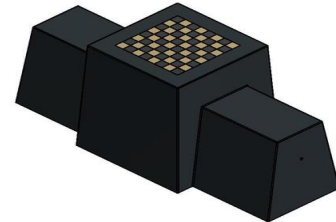

HeBlad
www.HeBlad.com
BB.CH.AB
Gewicht ± 1140 KG.

Specificaties Schaakbank Antraciet-Beton

Productcode	BB.CH.AB	Hoogte tafelblad	70 cm
Kleur	Antraciet-Beton	Gewicht	1140 kg
Afmetingen (L x B x H)	167 x 67 x 70 cm	Aantal zitplaatsen	2
Zithoogte	50 cm