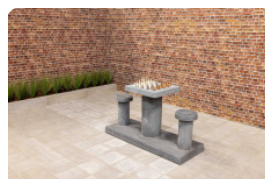

HeBlad
www.HeBlad.com
BB.CH.AB

Gewicht ± 1140 KG.

Specificaties Schaakbank Antraciet-Beton

Productcode	BB.CH.AB	Hoogte tafelblad	70 cm
Kleur	Antraciet-beton	Gewicht	1140 kg
Afmetingen (L x B x H)	167 x 67 x 70 cm	Aantal zitplaatsen	2
Zithoogte	50 cm		

Gerelateerde producten

GT.CH.AB2

Onze producten worden geleverd vanuit onze fabriek in Nederland.