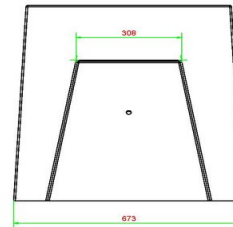

HeBlad
www.HeBlad.com
BB.CH.AB
Gewicht ± 1140 KG.

Specificaties Schaakbank Antraciet-Beton

Productcode	BB.CH.AB	Hoogte tafelblad	70 cm
Kleur	Antraciet-Beton	Gewicht	1140 kg
Afmetingen (L x B x H)	167 x 67 x 70 cm	Aantal zitplaatsen	2
Zithoogte	50 cm		