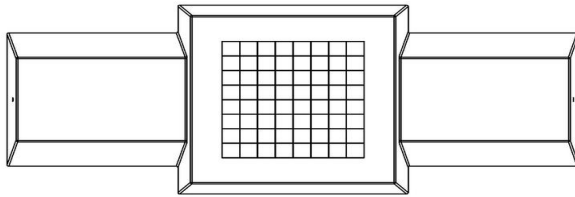

HeBlad
www.HeBlad.com
BB.CH.AB
Gewicht ± 1140 KG.

Specificaties Schaakbank Antraciet-Beton

Productcode	BB.CH.AB	Hoogte tafelblad	70 cm
Kleur	Antraciet-Beton	Gewicht	1140 kg
Afmetingen (L x B x H)	167 x 67 x 70 cm	Aantal zitplaatsen	2
Zithoogte	50 cm		