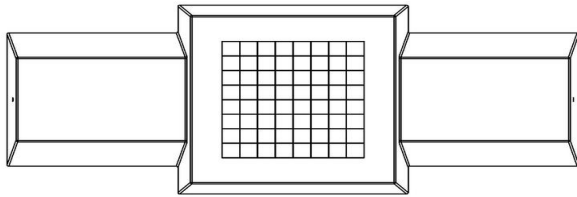

HeBlad
www.HeBlad.com
BB.CH.AB

Gewicht ± 1140 KG.

Specificaties Schaakbank Antraciet-Beton

Productcode	BB.CH.AB	Hoogte tafelblad	70 cm
Kleur	Antraciet-beton	Gewicht	1140 kg
Afmetingen (L x B x H)	167 x 67 x 70 cm	Aantal zitplaatsen	2
Zithoogte	50 cm