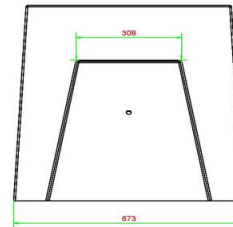

HeBlad
www.HeBlad.com
BB.CH.AB

Gewicht ± 1140 KG.

Specificaties Schaakbank Antraciet-Beton

Productcode	BB.CH.AB	Hoogte tafelblad	70 cm
Kleur	Antraciet-beton	Gewicht	1140 kg
Afmetingen (L x B x H)	167 x 67 x 70 cm	Aantal zitplaatsen	2
Zithoogte	50 cm