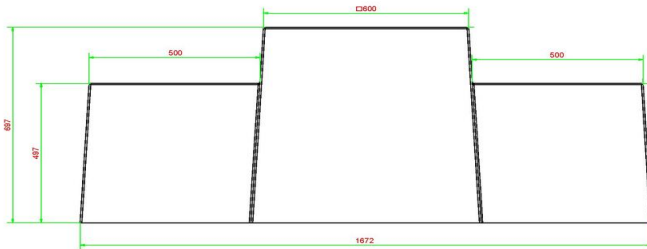

Gewicht ± 1140 KG.

Spécifications Schaakbank Antraciet-Beton

Code de produit	BB.CH.AB	Hauteur de la table	70 cm
Couleur	Antraciet-beton	Poids	1140 kg
Dimensions (L x P x H)	167 x 67 x 70 cm	Nombre d'assises	2
Hauteur d'assise	50 cm		