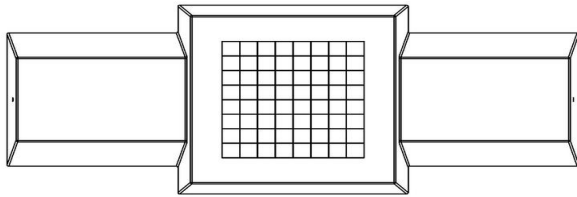

HeBlad
www.HeBlad.com
BB.CH.AB

Gewicht ± 1140 KG.

Spécifications Schaakbank Antraciet-Beton

Code de produit	BB.CH.AB	Hauteur de la table	70 cm
Couleur	Antraciet-beton	Poids	1140 kg
Dimensions (L x P x H)	167 x 67 x 70 cm	Nombre d'assises	2
Hauteur d'assise	50 cm		