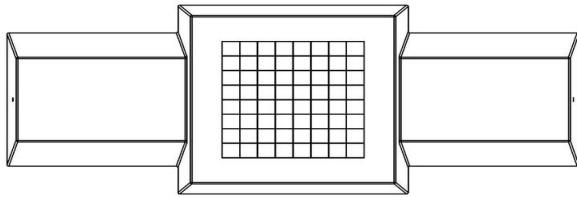

originele HeBlad pingpongtafel, verkrijgbaar in de kleuren groen, blauw, antraciet beton of naturel beton? U kunt kiezen voor een veilige pingpongtafel met afgeronde hoeken en zelfs voor een mooie ronde tafel.

Gewicht ± 1140 KG.

Spécifications Schaakbank Antraciet-Beton

Code de produit	BB.CH.AB	Hauteur de la table	70 cm
Couleur	Antraciet-beton	Poids	1140 kg
Dimensions (L x P x H)	167 x 67 x 70 cm	Nombre d'assises	2
Hauteur d'assise	50 cm		