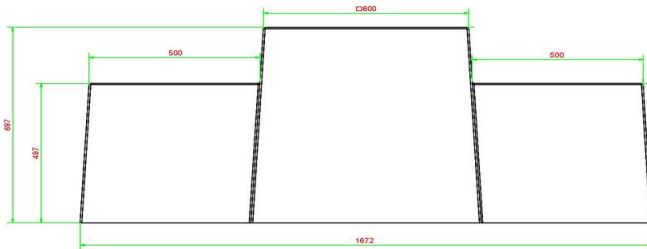

HeBlad
www.HeBlad.com
BB.CH.AB
Gewicht ± 1140 KG.

Specificaties Schaakbank Antraciet-Beton

Productcode	BB.CH.AB	Hoogte tafelblad	70 cm
Kleur	Antraciet-Beton	Gewicht	1140 kg
Afmetingen (L x B x H)	167 x 67 x 70 cm	Aantal zitplaatsen	2
Zithoogte	50 cm		