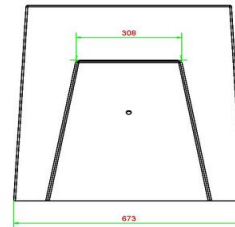

HeBlad
www.HeBlad.com
BB.CH.AB

Gewicht ± 1140 KG.

Spécifications Schaakbank Antraciet-Beton

Code de produit	BB.CH.AB	Hauteur de la table	70 cm
Couleur	Antraciet-beton	Poids	1140 kg
Dimensions (L x P x H)	167 x 67 x 70 cm	Nombre d'assises	2
Hauteur d'assise	50 cm