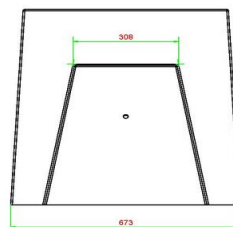

HeBlad
www.HeBlad.com
BB.CH

Gewicht ± 1140 KG.

Spécifications Schaakbank Naturel Beton

Code de produit	BB.CH	Hauteur de la table	70 cm
Couleur	Béton naturel	Poids	1140 kg
Dimensions (L x P x H)	167 x 67 x 70 cm	Nombre d'assises	2
Hauteur d'assise	50 cm