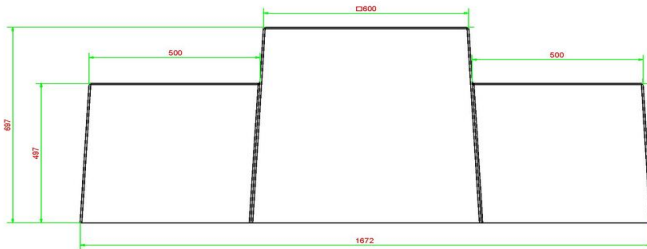

HeBlad
www.HeBlad.com
BB.CH

Gewicht ± 1140 KG.

Specificaties Schaakbank Naturel Beton

Productcode	BB.CH	Hoogte tafelblad	70 cm
Kleur	Naturel Beton	Gewicht	1140 kg
Afmetingen (L x B x H)	167 x 67 x 70 cm	Aantal zitplaatsen	2
Zithoogte	50 cm		

Gerelateerde producten

Onze producten worden geleverd vanuit onze fabriek in Nederland.