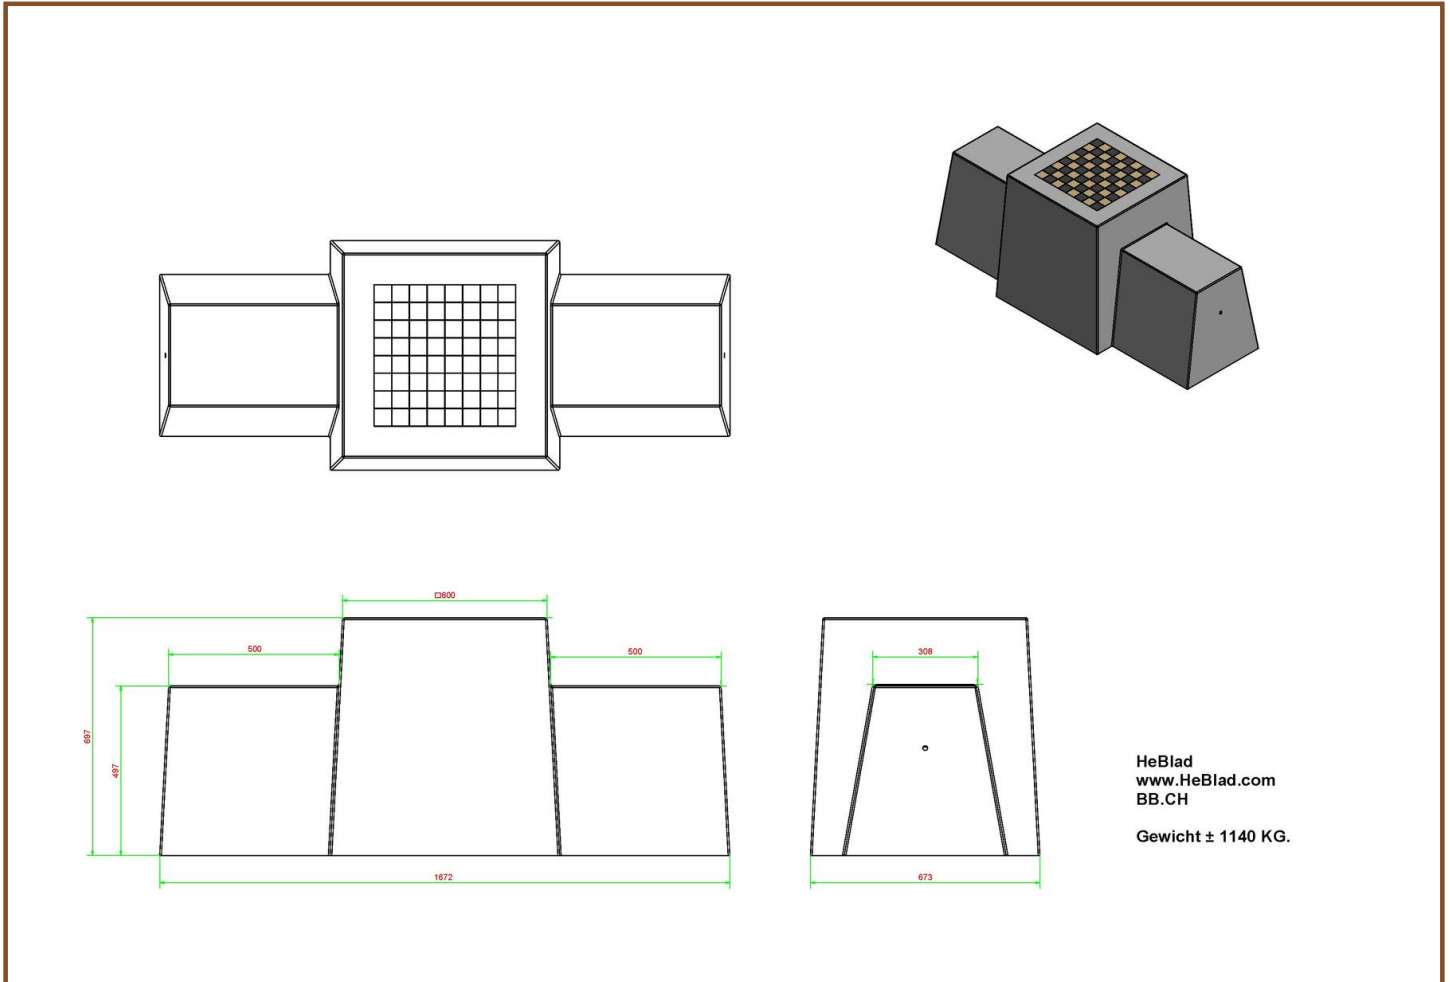

Specificaties Schaakbank Naturel Beton

Productcode	BB.CH	Hoogte tafelblad	70 cm
Kleur	Natuur Beton	Gewicht	1140 kg
Afmeting (L x B x H)	167 x 67 x 70 cm	Aantal zitplaatsen	2
Zithoogte	50 cm		

Gerelateerde producten

Onze producten worden geleverd vanuit onze fabriek in Nederland.