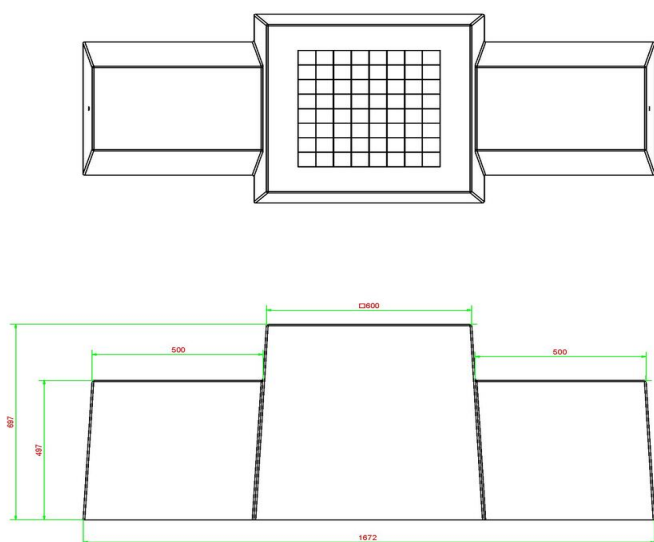

HeBlad
www.HeBlad.com
BB.CH

Gewicht ± 1140 KG.

Spécifications Schaakbank Naturel Beton

Code de produit	BB.CH	Hauteur de la table	70 cm
Couleur	Béton naturel	Poids	1140 kg
Dimensions (L x P x H)	167 x 67 x 70 cm	Nombre d'assises	2
Hauteur d'assise	50 cm		

Produits associés

Onze producten worden geleverd vanuit onze fabriek in Nederland.