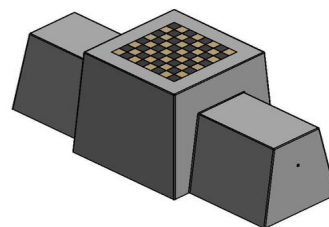

HeBlad
www.HeBlad.com
BB.CH

Gewicht ± 1140 KG.

Spécifications Schaakbank Naturel Beton

Code de produit	BB.CH	Hauteur de la table	70 cm
Couleur	Béton naturel	Poids	1140 kg
Dimensions (L x P x H)	167 x 67 x 70 cm	Nombre d'assises	2
Hauteur d'assise	50 cm