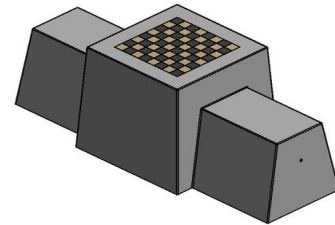

HeBlad
www.HeBlad.com
BB.CH

Gewicht ± 1140 KG.

Specificaties Schaakbank Naturel Beton

Productcode	BB.CH	Hoogte tafelblad	70 cm
Kleur	Naturel Beton	Gewicht	1140 kg
Afmetingen (L x B x H)	167 x 67 x 70 cm	Aantal zitplaatsen	2
Zithoogte	50 cm