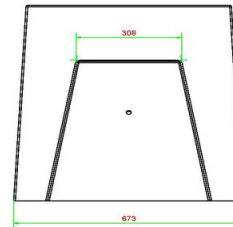

HeBlad
www.HeBlad.com
BB.CH

Gewicht ± 1140 KG.

Specificaties Schaakbank Naturel Beton

Productcode	BB.CH	Hoogte tafelblad	70 cm
Kleur	Naturel Beton	Gewicht	1140 kg
Afmetingen (L x B x H)	167 x 67 x 70 cm	Aantal zitplaatsen	2
Zithoogte	50 cm