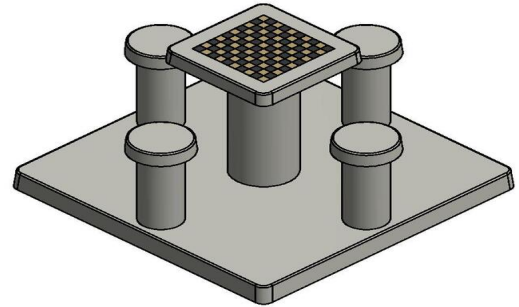

HeBlad
www.HeBlad.com
GT.CK.4

± 900 KG.

Specificaties Damtafel Naturel Beton 4 persoons

Productcode	GT.CK.4	Hoogte tafelblad	75 cm
Kleur	Naturel Beton	Zithoogte	50 cm
Afmetingen (L x B x H)	149 x 149 x 85 cm	Afmetingen onderplaat (L x B x H)	149 x 149 x 10 cm
Afmetingen tafelblad (L x B)	60 x 60 cm	Gewicht	900 kg
Dikte tafelblad	7 cm		

Gerelateerde producten

Onze producten worden geleverd vanuit onze fabriek in Nederland.