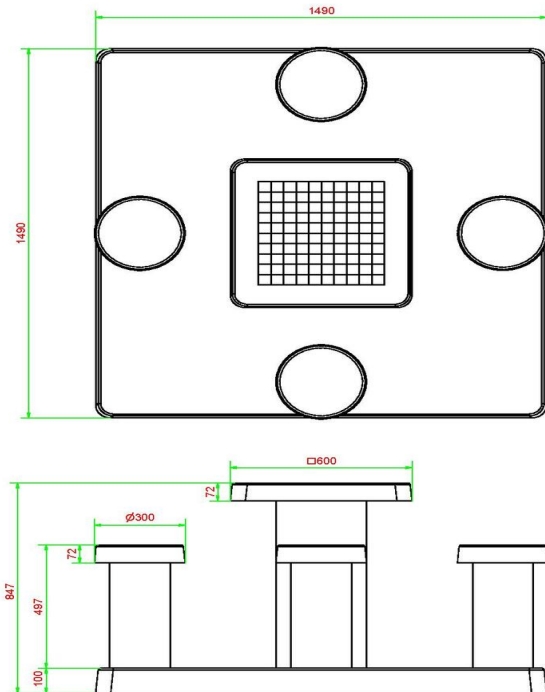

HeBlad
www.HeBlad.com
GT.CK.4

± 900 KG.

Specificaties Damtafel Naturel Beton 4 persoons

Productcode	GT.CK.4	Hoogte tafelblad	75 cm
Kleur	Naturel Beton	Zithoogte	50 cm
Afmetingen (L x B x H)	149 x 149 x 85 cm	Afmetingen onderplaat (L x B x H)	149 x 149 x 10 cm
Afmetingen tafelblad (L x B)	60 x 60 cm	Gewicht	900 kg
Dikte tafelblad	7 cm		

Gerelateerde producten

Onze producten worden geleverd vanuit onze fabriek in Nederland.