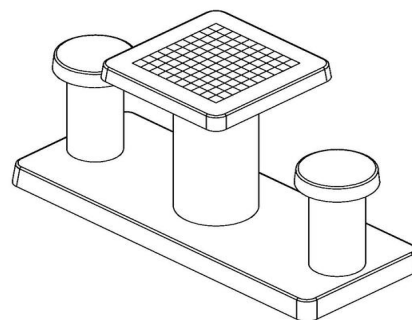

HeBlad
www.HeBlad.com
GT.CK.2
Gewicht ± 490 KG.

Spécifications Damtafel Naturel Beton 2 personnes

Code de produit	GT.CK.2	Hauteur de la table	75 cm
Couleur	Béton naturel	Hauteur d'assise	50 cm
Dimensions (L x P x H)	149 x 59 x 85 cm	Dimensions plaque de fond (L x P x H)	120 x 60 x 10 cm
Dimensions du plateau de table (L x H)	650 x 60 cm	Poids	425 kg
Epaisseur plateau de table	7 cm		

Produits associés

Onze producten worden geleverd vanuit onze fabriek in Nederland.