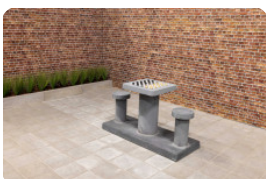

Produits associés

GT.CK.AB2