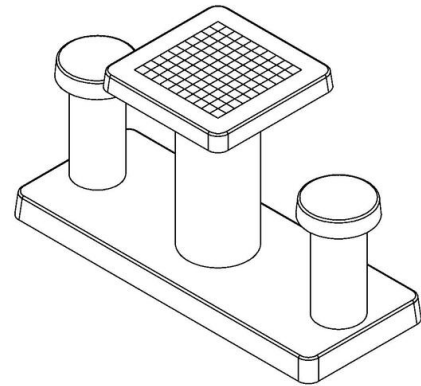

HeBlad
www.HeBlad.com
GT.CK.2

Gewicht ± 490 KG.

Specificaties Damtafel Naturel Beton 2 persoons

Productcode	GT.CK.2	Hoogte tafelblad	75 cm
Kleur	Natuurlijk Beton	Zithoogte	50 cm
Afmeting (L x B x H)	149 x 59 x 85 cm	Afmeting onderplaat (L x B x H)	120 x 60 x 10 cm
Afmeting tafelblad	60 x 60 cm	Gewicht	425 kg
Dikte tafelblad	7 cm		

Gerelateerde producten

Onze producten worden geleverd vanuit onze fabriek in Nederland.