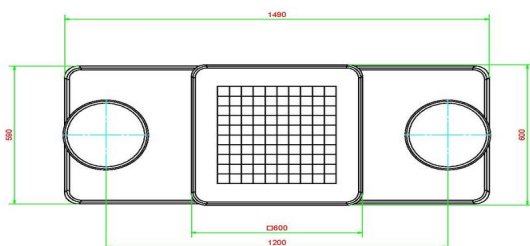

HeBlad
www.HeBlad.com
GT.CK.2
Gewicht ± 490 KG.

Spécifications Damtafel Naturel Beton 2 personnes

Code de produit	GT.CK.2	Hauteur de la table	75 cm
Couleur	Béton naturel	Hauteur d'assise	50 cm
Dimensions (L x P x H)	149 x 59 x 85 cm	Dimensions plaque de fond (L x P x H)	120 x 60 x 10 cm
Dimensions du plateau de table (L x H)	650 x 60 cm	Poids	425 kg
Epaisseur plateau de table	7 cm		

Produits associés

Onze producten worden geleverd vanuit onze fabriek in Nederland.