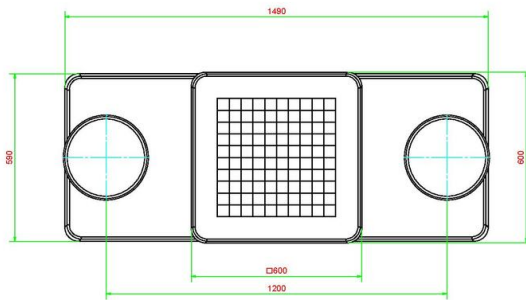

HeBlad
www.HeBlad.com
GT.CK.2

Gewicht ± 490 KG.

Specificaties Damtafel Naturel Beton 2 persoons

Productcode	GT.CK.2	Hoogte tafelblad	75 cm
Kleur	Natuurlijk Beton	Zithoogte	50 cm
Afmeting (L x B x H)	149 x 59 x 85 cm	Afmeting onderplaat (L x B x H)	120 x 60 x 10 cm
Afmeting tafelblad	60 x 60 cm	Gewicht	425 kg
Dikte tafelblad	7 cm		

Gerelateerde producten

Onze producten worden geleverd vanuit onze fabriek in Nederland.