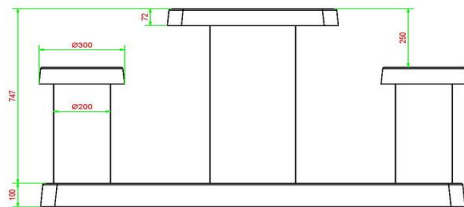

HeBlad
www.HeBlad.com
GT.CK.2

Gewicht ± 490 KG.

Spécifications Damtafel Naturel Beton 2 personnes

Code de produit	GT.CK.2	Hauteur de la table	75 cm
Couleur	Béton naturel	Hauteur d'assise	50 cm
Dimensions (L x P x H)	149 x 59 x 85 cm	Dimensions plaque de fond (L x P x H)	650 x 1200 x 10 cm
Dimensions du plateau de table (L x H)	1490 x 60 cm	Poids	425 kg
Epaisseur plateau de table	7 cm