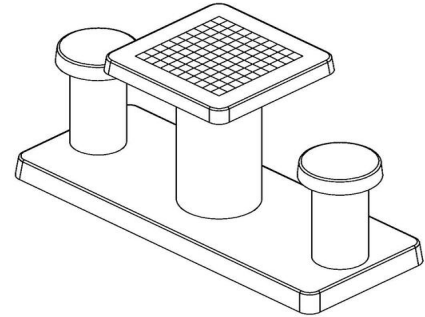

HeBlad
www.HeBlad.com
GT.CK.2

Gewicht ± 490 KG.

Spécifications Damtafel Naturel Beton 2 personnes

Code de produit	GT.CK.2	Hauteur de la table	75 cm
Couleur	Béton naturel	Hauteur d'assise	50 cm
Dimensions (L x P x H)	149 x 59 x 85 cm	Dimensions plaque de fond (L x P x H)	650 x 1200 x 10 cm
Dimensions du plateau de table (L x H)	1490 x 60 cm	Poids	425 kg
Epaisseur plateau de table	7 cm		

Produits associés

Onze producten worden geleverd vanuit onze fabriek in Nederland.