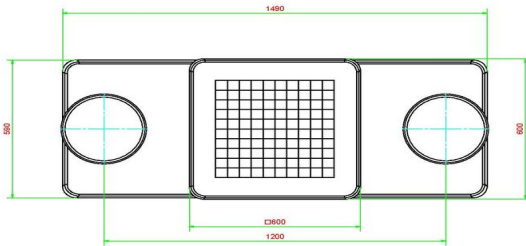

HeBlad
www.HeBlad.com
GT.CK.2

Gewicht ± 490 KG.

Spécifications Damtafel Naturel Beton 2 personnes

Code de produit	GT.CK.2	Hauteur de la table	75 cm
Couleur	Béton naturel	Hauteur d'assise	50 cm
Dimensions (L x P x H)	149 x 59 x 85 cm	Dimensions plaque de fond (L x P x H)	650 x 1200 x 10 cm
Dimensions du plateau de table (L x H)	1490 x 60 cm	Poids	425 kg
Epaisseur plateau de table	7 cm		

Produits associés

Onze producten worden geleverd vanuit onze fabriek in Nederland.