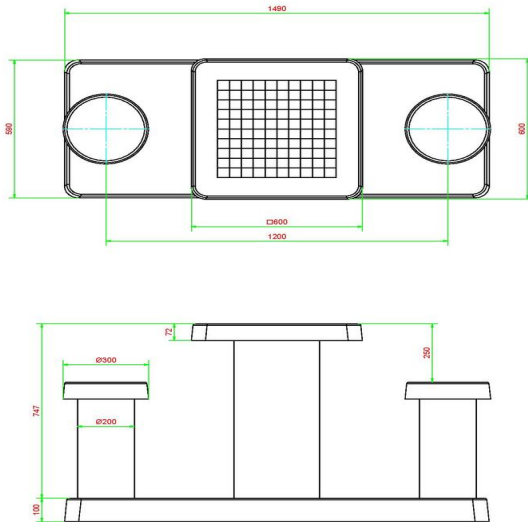

HeBlad
www.HeBlad.com
GT.CK.2
Gewicht ± 490 KG.

Spécifications Damtafel Naturel Beton 2 personnes

Code de produit	GT.CK.2	Hauteur de la table	75 cm
Couleur	Béton naturel	Hauteur d'assise	50 cm
Dimensions (L x P x H)	149 x 59 x 85 cm	Dimensions plaque de fond (L x P x H)	120 x 60 x 10 cm
Dimensions du plateau de table (L x H)	60 x 60 cm	Poids	425 kg
Epaisseur plateau de table	7 cm		

Produits associés

Onze producten worden geleverd vanuit onze fabriek in Nederland.