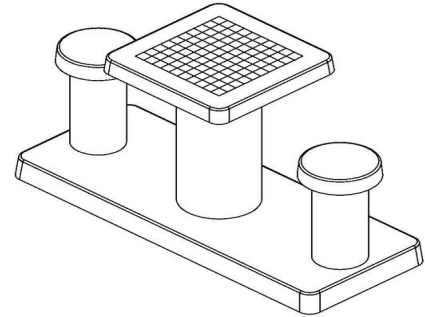

HeBlad
www.HeBlad.com
GT.CK.2
Gewicht ± 490 KG.

Spécifications Damtafel Naturel Beton 2 personnes

Code de produit	GT.CK.2	Hauteur de la table	75 cm
Couleur	Béton naturel	Hauteur d'assise	50 cm
Dimensions (L x P x H)	149 x 59 x 85 cm	Dimensions plaque de fond (L x P x H)	120 x 60 x 10 cm
Dimensions du plateau de table (L x H)	60 x 60 cm	Poids	425 kg
Epaisseur plateau de table	7 cm		

Produits associés

Onze producten worden geleverd vanuit onze fabriek in Nederland.