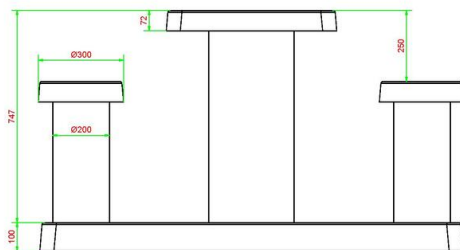

HeBlad
www.HeBlad.com
GT.CK.2

Gewicht ± 490 KG.

Specificaties Damtafel Naturel Beton 2 persoons

Productcode	GT.CK.2	Hoogte tafelblad	75 cm
Kleur	Natuurlijk Beton	Zithoogte	50 cm
Afmeting (L x B x H)	149 x 59 x 85 cm	Afmeting onderplaat (L x B x H)	120 x 60 x 10 cm
Afmeting tafelblad	60 x 60 cm	Gewicht	425 kg
Dikte tafelblad	7 cm