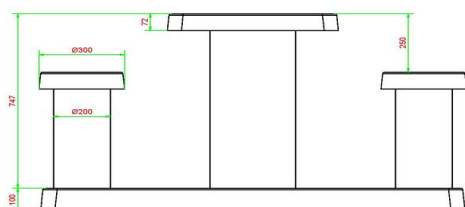

HeBlad
www.HeBlad.com
GT.CK.2
Gewicht ± 490 KG.

Spécifications Damtafel Naturel Beton 2 personnes

Code de produit	GT.CK.2	Hauteur de la table	75 cm
Couleur	Béton naturel	Hauteur d'assise	50 cm
Dimensions (L x P x H)	149 x 59 x 85 cm	Dimensions plaque de fond (L x P x H)	120 x 60 x 10 cm
Dimensions du plateau de table (L x H)	650 x 60 cm	Poids	425 kg
Epaisseur plateau de table	7 cm