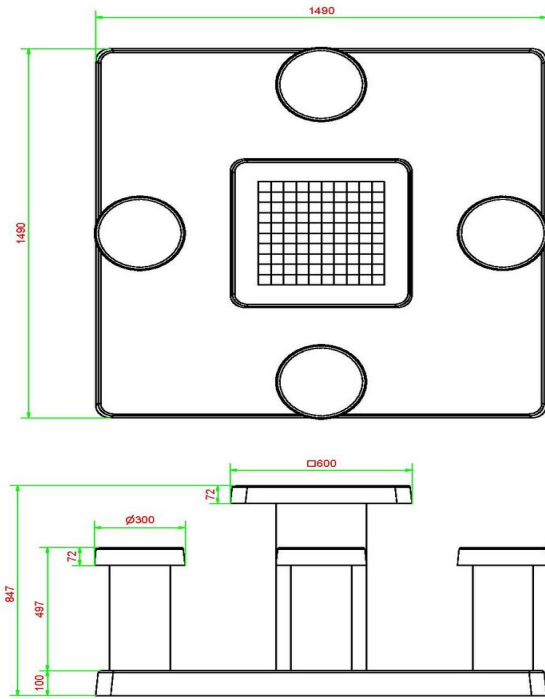

Betonnen damtafels

Damtafels zijn uitgevoerd met losse zittingen en een op zichzelf staande tafel.

24 april 2025 - Prix sujets à changement

Onze producten worden geleverd vanuit onze fabriek in Nederland.

Onze producten worden geleverd vanuit onze fabriek in Nederland.

HeBlad
www.HeBlad.com
GT.CK.AB4

± 900 KG.

Spécifications Damtafel Antraciet-Beton 4 persoons

Code de produit	GT.CK.AB4	Hauteur de la table	75 cm
Couleur	Béton anthracite	Hauteur d'assise	50 cm
Dimensions (L x P x H)	149 x 149 x 85 cm	Dimensions plaque de fond (L x P x H)	149 x 149 x 10 cm
Dimensions du plateau de table (L x H)	60 x 60 cm	Poids	900 kg
Epaisseur plateau de table	7 cm		