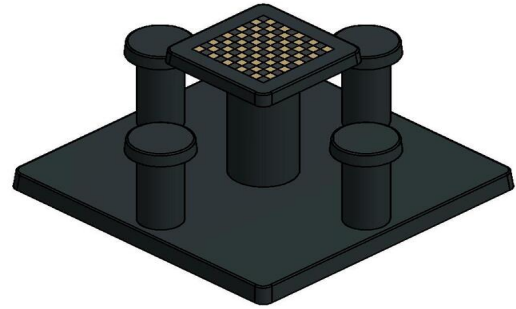

Damtafel Antraciet-Beton 4 persoons

Code de produit: GT.CK.AB4

Sierlijk, multifunctioneel en super sterk. Geschikt voor vier personen en te gebruiken als damspel en als tafel. Omdat de zitjes en de tafel heel stevig op de onderplaat staan, kan deze damtafel in elke ruimte floreren. De tafel en de zitjes hebben de ideale hoogte voor een zitgelegenheid. Het tafelblad heeft een geïntegreerd damspel met 50 witte en 50 zwarte spelvakken, de bijbehorende set damstenen krijgt u er gratis bij van ons. En als u het voorwerk voor plaatsing verricht, dan zorgen wij kosteloos dat de damtafel op de juiste plek wordt neergezet.

Damtafel of dambank

Onze damtafels en schaaktafels zijn slank van uiterlijk. Voor een meer robuust exemplaar kunt u ook kiezen voor de dambank antraciet beton. Deze biedt ruimte aan twee personen in de vorm van een zitbank. Het tafelblad is ook uitgerust met een damspel, maar de bank is gegoten uit één stuk beton. Zowel de vorm als het materiaal en de kleur maken deze dambank een unieke robuuste aanvulling op uw terrein.

Betonnen damtafels

Damtafels zijn uitgevoerd met losse zittingen en een op zichzelf staande tafel.

24 april 2025 - Prix sujets à changement

Onze producten worden geleverd vanuit onze fabriek in Nederland.

Onze producten worden geleverd vanuit onze fabriek in Nederland.

HeBlad
www.HeBlad.com
GT.CK.AB4

± 900 KG.

Spécifications Damtafel Antraciet-Beton 4 persoons

Code de produit	GT.CK.AB4	Hauteur de la table	75 cm
Couleur	Béton anthracite	Hauteur d'assise	50 cm
Dimensions (L x P x H)	149 x 149 x 85 cm	Dimensions plaque de fond (L x P x H)	149 x 149 x 10 cm
Dimensions du plateau de table (L x H)	60 x 60 cm	Poids	900 kg
Epaisseur plateau de table	7 cm		