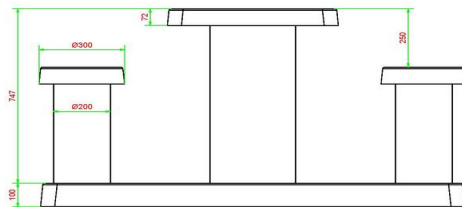

Onze producten worden geleverd vanuit onze fabriek in Nederland.

HeBlad
www.HeBlad.com
GT.CK.AB2

Gewicht ± 490 KG.

Specificaties Damtafel Antraciet-Beton 2 persoons

Productcode	GT.CK.AB2	Hoogte tafelblad	75 cm
Kleur	Antraciet-Beton	Zithoogte	50 cm
Afmetingen (L x B x H)	149 x 59 x 85 cm	Afmetingen onderplaat (L x B x H)	120 x 60 x 10 cm
Afmetingen tafelblad (L x B)	60 x 60 cm	Gewicht	425 kg
Dikte tafelblad	7 cm		