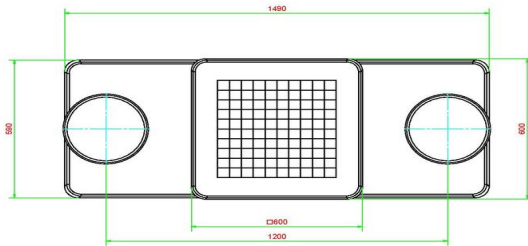

Onze producten worden geleverd vanuit onze fabriek in Nederland.

HeBlad
www.HeBlad.com
GT.CK.AB2

Gewicht ± 490 KG.

Specificaties Damtafel Antraciet-Beton 2 persoons

Productcode	GT.CK.AB2	Hoogte tafelblad	75 cm
Kleur	Antraciet-Beton	Zithoogte	50 cm
Afmetingen (L x B x H)	149 x 59 x 85 cm	Afmetingen onderplaat (L x B x H)	120 x 60 x 10 cm
Afmetingen tafelblad (L x B)	60 x 60 cm	Gewicht	425 kg
Dikte tafelblad	7 cm		