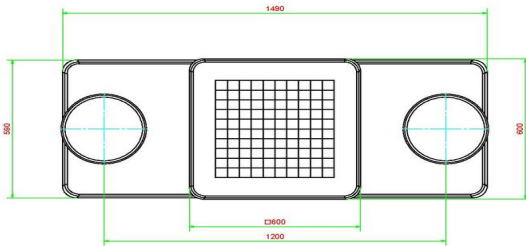

HeBlad
www.HeBlad.com
GT.CK.AB2

Gewicht ± 490 KG.

Specificaties Damtafel Antraciet-Beton 2 persoons

Productcode	GT.CK.AB2	Hoogte tafelblad	75 cm
Kleur	Antraciet-Beton	Zithoogte	50 cm
Afmetingen (L x B x H)	149 x 59 x 85 cm	Afmetingen onderplaat (L x B x H)	120 x 60 x 10 cm
Afmetingen tafelblad (L x B)	60 x 60 cm	Gewicht	425 kg
Dikte tafelblad	7 cm		

Gerelateerde producten

Onze producten worden geleverd vanuit onze fabriek in Nederland.