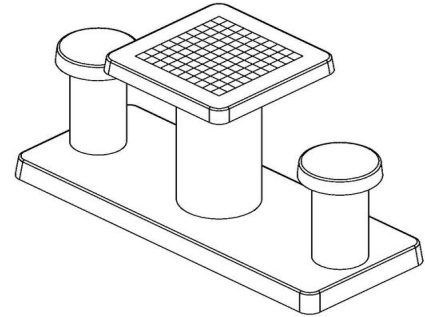

HeBlad
www.HeBlad.com
GT.CK.AB2

Gewicht ± 490 KG.

Specificaties Damtafel Antraciet-Beton 2 persoons

Productcode	GT.CK.AB2	Hoogte tafelblad	75 cm
Kleur	Antraciet-Beton	Zithoogte	50 cm
Afmetingen (L x B x H)	149 x 59 x 85 cm	Afmetingen onderplaat (L x B x H)	120 x 60 x 10 cm
Afmetingen tafelblad (L x B)	60 x 60 cm	Gewicht	425 kg
Dikte tafelblad	7 cm		

Gerelateerde producten

Onze producten worden geleverd vanuit onze fabriek in Nederland.