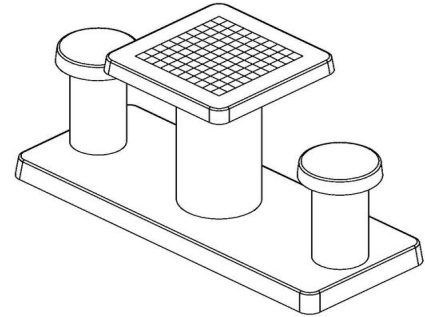

Onze producten worden geleverd vanuit onze fabriek in Nederland.

HeBlad
www.HeBlad.com
GT.CK.AB2

Gewicht ± 490 KG.

Specificaties Damtafel Antraciet-Beton 2 persoons

Productcode	GT.CK.AB2	Hoogte tafelblad	75 cm
Kleur	Antraciet-Beton	Zithoogte	50 cm
Afmetingen (L x B x H)	149 x 59 x 85 cm	Afmetingen onderplaat (L x B x H)	120 x 60 x 10 cm
Afmetingen tafelblad (L x B)	60 x 60 cm	Gewicht	425 kg
Dikte tafelblad	7 cm		