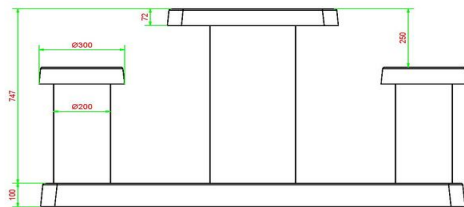

Onze producten worden geleverd vanuit onze fabriek in Nederland.

HeBlad
www.HeBlad.com
GT.CK.AB2

Gewicht ± 490 KG.

Specificaties Damtafel Antraciet-Beton 2 persoons

Productcode	GT.CK.AB2	Hoogte tafelblad	75 cm
Kleur	Antraciet-Beton	Zithoogte	50 cm
Afmetingen (L x B x H)	149 x 59 x 85 cm	Afmetingen onderplaat (L x B x H)	120 x 60 x 10 cm
Afmetingen tafelblad (L x B)	60 x 60 cm	Gewicht	425 kg
Dikte tafelblad	7 cm		