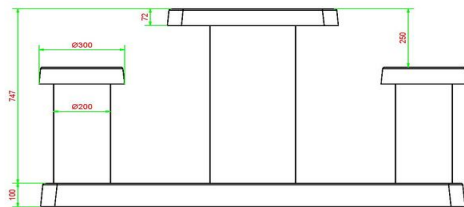

HeBlad
www.HeBlad.com
GT.CK.AB2

Gewicht ± 490 KG.

Specificaties Damtafel Antraciet-Beton 2 persoons

Productcode	GT.CK.AB2	Hoogte tafelblad	75 cm
Kleur	Antraciet-Beton	Zithoogte	50 cm
Afmetingen (L x B x H)	149 x 59 x 85 cm	Afmetingen onderplaat (L x B x H)	120 x 60 x 10 cm
Afmetingen tafelblad (L x B)	60 x 60 cm	Gewicht	425 kg
Dikte tafelblad	7 cm