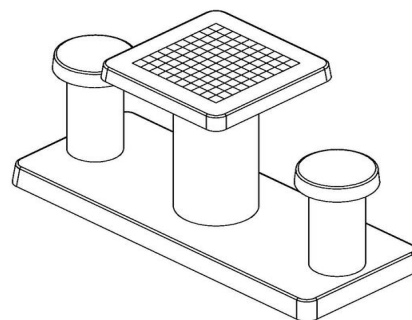

Onze producten worden geleverd vanuit onze fabriek in Nederland.

HeBlad
www.HeBlad.com
GT.CK.AB2
Gewicht ± 490 KG.

Spécifications Damtafel Antraciet-Beton 2 persoons

Code de produit	GT.CK.AB2	Hauteur de la table	75 cm
Couleur	Béton anthracite	Hauteur d'assise	50 cm
Dimensions (L x P x H)	149 x 59 x 85 cm	Dimensions plaque de fond (L x P x H)	600 x 600 x 10 cm
Dimensions du plateau de table (L x H)	60 x 60 cm	Poids	425 kg
Epaisseur plateau de table	7 cm		