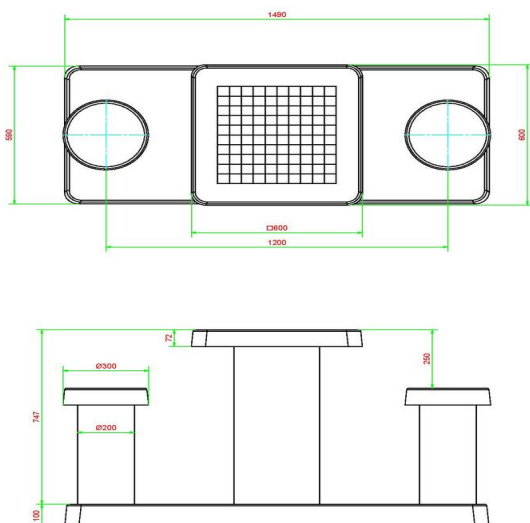

Onze producten worden geleverd vanuit onze fabriek in Nederland.

HeBlad
www.HeBlad.com
GT.CK.AB2
Gewicht ± 490 KG.

Spécifications Damtafel Antraciet-Beton 2 persoons

Code de produit	GT.CK.AB2	Hauteur de la table	75 cm
Couleur	Béton anthracite	Hauteur d'assise	50 cm
Dimensions (L x P x H)	149 x 59 x 85 cm	Dimensions plaque de fond (L x P x H)	600 x 600 x 10 cm
Dimensions du plateau de table (L x H)	60 x 60 cm	Poids	425 kg
Epaisseur plateau de table	7 cm		