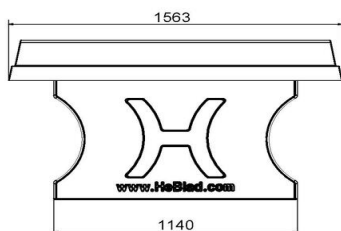

HeBlad
www.HeBlad.com
PP.GR

Gewicht ± 1360 KG

Specificaties Pingpongtafel Groen

Productcode	PP.GR	Hoogte speelblad	76 cm
Kleur	Groen - RAL 6009	Nethoogte	14,75 cm
Afmetingen speelblad (L x B)	274 x 152 cm	Gewicht	1360 kg
Afmetingen onderkant speelblad	278 x 156 cm	Pootafstand	183 cm (hart op hart)
Dikte speelblad	8,4 cm