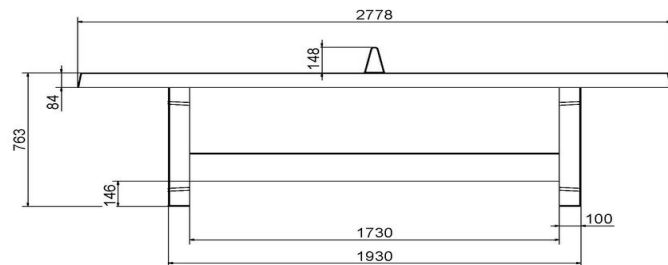

HeBlad
www.HeBlad.com
PP.GR

Gewicht ± 1360 KG

Spécifications Pingpongtafel Groen

Code de produit	PP.GR	Hauteur de la table	76 cm
Couleur	Vert - RAL 6009	Hauteur du filet	14,75 cm
Dimensions plateau de jeu (L x l)	274 x 152 cm	Poids	1360 kg
Dimensions bas de plateau de jeu	278 x 156 cm	Écartement entre les pieds	183 cm (la distance de centre à centre)
Épaisseur plateau	8,4 cm		

Produits associés

Onze producten worden geleverd vanuit onze fabriek in Nederland.