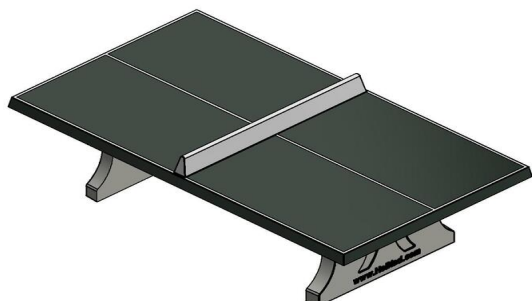

HeBlad
www.HeBlad.com
PP.GR

Gewicht ± 1360 KG

Specificaties Pingongtafel Groen

Productcode	PP.GR	Hoogte speelblad	76 cm
Kleur	Groen - RAL 6009	Nethoogte	14,75 cm
Afmetingen speelblad (L x B)	274 x 152 cm	Gewicht	1360 kg
Afmetingen onderkant speelblad	278 x 156 cm	Pootafstand	183 cm (hart op hart)
Dikte speelblad	8,4 cm		

Gerelateerde producten

Onze producten worden geleverd vanuit onze fabriek in Nederland.