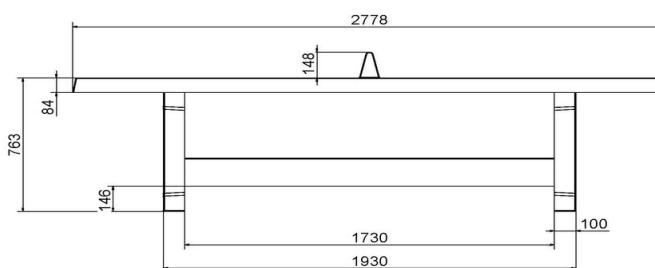

HeBlad
www.HeBlad.com
PP.GR

Gewicht ± 1360 KG

Specificaties Pingpongtafel Groen

Productcode	PP.GR	Hoogte speelblad	76 cm
Kleur	Groen - RAL 6009	Nethoogte	14,75 cm
Afmetingen speelblad (L x B)	274 x 152 cm	Gewicht	1360 kg
Afmetingen onderkant speelblad	278 x 156 cm	Pootafstand	183 cm (hart op hart)
Dikte speelblad	8,4 cm		

Gerelateerde producten

Onze producten worden geleverd vanuit onze fabriek in Nederland.