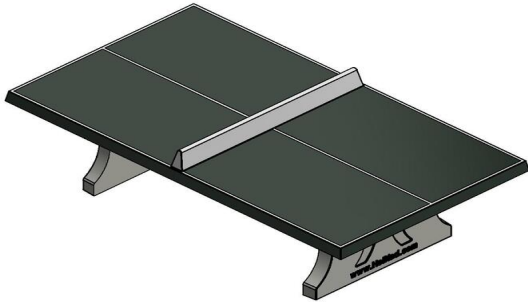

HeBlad
www.HeBlad.com
PP.GR

Gewicht ± 1360 KG

Spécifications Pingpongtafel Groen

Code de produit	PP.GR	Hauteur de la table	76 cm
Couleur	Vert - RAL 6009	Hauteur du filet	14,75 cm
Dimensions plateau de jeu (L x l)	274 x 152 cm	Poids	1360 kg
Dimensions bas de plateau de jeu	278 x 156 cm	Écartement entre les pieds	183 cm (la distance de centre à centre)
Épaisseur plateau	8,4 cm		

Produits associés

Onze producten worden geleverd vanuit onze fabriek in Nederland.