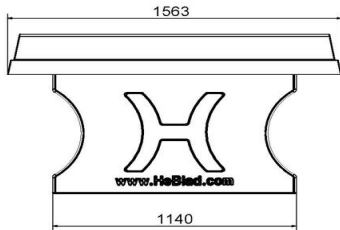

HeBlad
www.HeBlad.com
PP.GR

Gewicht ± 1360 KG

Spécifications Pingpongtafel Groen

Code de produit	PP.GR	Hauteur de la table	76 cm
Couleur	Vert - RAL 6009	Hauteur du filet	14,75 cm
Dimensions plateau de jeu (L x l)	274 x 152 cm	Poids	1360 kg
Dimensions bas de plateau de jeu	278 x 156 cm	Écartement entre les pieds	183 cm (la distance de centre à centre)
Épaisseur plateau	8,4 cm