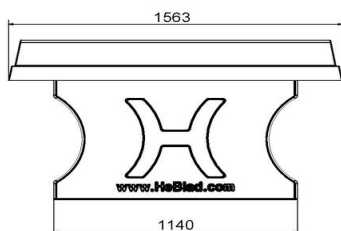

HeBlad
www.HeBlad.com
PP.GR

Gewicht ± 1360 KG

Specificaties Pingongtafel Groen

Productcode	PP.GR	Hoogte speelblad	76 cm
Kleur	Groen - RAL 6009	Nethoogte	14,75 cm
Afmetingen speelblad (L x B)	274 x 152 cm	Gewicht	1360 kg
Afmetingen onderkant speelblad	278 x 156 cm	Pootafstand	183 cm (hart op hart)
Dikte speelblad	8,4 cm