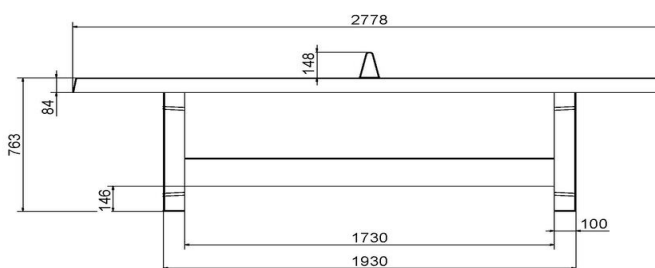

HeBlad
www.HeBlad.com
PP.GR

Gewicht ± 1360 KG

Specificaties Pingongtafel Groen

Productcode	PP.GR	Hoogte speelblad	76 cm
Kleur	Groen - RAL 6009	Nethoogte	14,75 cm
Afmetingen speelblad (L x B)	274 x 152 cm	Gewicht	1360 kg
Afmetingen onderkant speelblad	278 x 156 cm	Pootafstand	183 cm (hart op hart)
Dikte speelblad	8,4 cm		

Gerelateerde producten

Onze producten worden geleverd vanuit onze fabriek in Nederland.