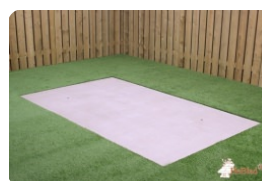

HeBlad
www.HeBlad.com
PP.GR

Gewicht ± 1360 KG

Specificaties Pingpongtafel Groen

Productcode	PP.GR	Hoogte speelblad	76 cm
Kleur	Groen - RAL 6009	Nethoogte	14,75 cm
Afmetingen speelblad (L x B)	274 x 152 cm	Gewicht	1360 kg
Afmetingen onderkant speelblad	278 x 156 cm	Pootafstand	183 cm (hart op hart)
Dikte speelblad	8,4 cm		

Gerelateerde producten

OP.PP

Onze producten worden geleverd vanuit onze fabriek in Nederland.