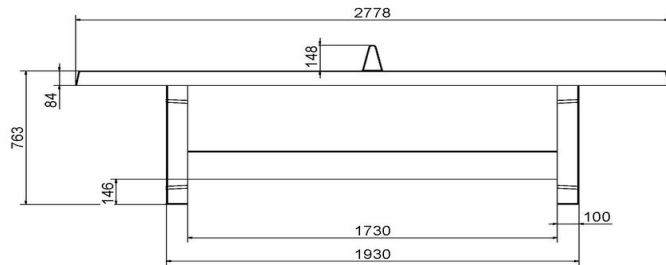

HeBlad
www.HeBlad.com
PP.GR

Gewicht ± 1360 KG

Spécifications Pingpongtafel Groen

Code de produit	PP.GR	Hauteur de la table	76 cm
Couleur	Vert - RAL 6009	Hauteur du filet	14,75 cm
Dimensions plateau de jeu (L x l)	274 x 152 cm	Poids	1360 kg
Dimensions bas de plateau de jeu	278 x 156 cm	Écartement entre les pieds	183 cm (la distance de centre à centre)
Épaisseur plateau	8,4 cm		

Produits associés

Onze producten worden geleverd vanuit onze fabriek in Nederland.