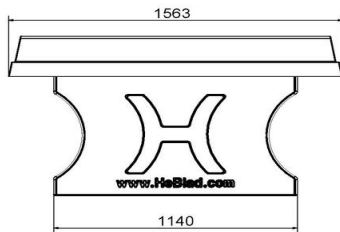

HeBlad
www.HeBlad.com
PP.GR

Gewicht ± 1360 KG

Spécifications Pingpongtafel Groen

Code de produit	PP.GR	Hauteur de la table	76 cm
Couleur	Vert - RAL 6009	Hauteur du filet	14,75 cm
Dimensions plateau de jeu (L x l)	274 x 152 cm	Poids	1360 kg
Dimensions bas de plateau de jeu	278 x 156 cm	Écartement entre les pieds	183 cm (la distance de centre à centre)
Épaisseur plateau	8,4 cm