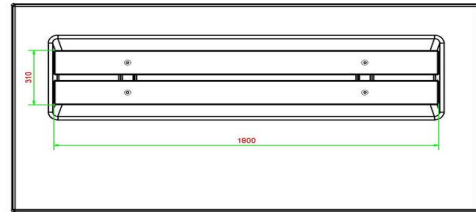

Hoe wordt de betonbank DeLuxe geplaatst?

Zoals in onze leveringsvoorwaarden te lezen is, leveren wij via de laad- en loskraan op de vrachtwagen, die circa 14 meter lang. De kraan reikt maximaal 5 meter. Dit betekent dat het plaatsingsgebied toegankelijk moet zijn voor onze vrachtwagen met kraan, binnen een straal van 5 meter.

Onze producten worden geleverd vanuit onze fabriek in Nederland.

HeBlad
www.HeBlad.com
BB.DLAB.OP.ZL
gewicht ± 1200 KG.

Spécifications Betonbank DeLuxe Antraciet-Beton met Onderplaat zonder Leuning

Code de produit	BB.DLAB.OP.ZL	Matériel assise	Bambou
Couleur	Béton anthracite	Nombre d'assises	4
Dimensions (L x P x H)	219,5 x 119 x 56,5 cm	Dimensions plaque de fond (L x P x H)	219,5 x 119 x 8 cm
Hauteur d'assise	45 cm	Finition plaque de fond	Béton lisse
Dimensions assise	180 x 30 cm	Poids	1200 kg