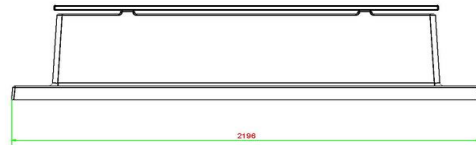

Onze producten worden geleverd vanuit onze fabriek in Nederland.

HeBlad
www.HeBlad.com
BB.DLAB.OP.ZL
gewicht ± 1200 KG.

Spécifications Betonbank DeLuxe Antraciet-Beton met Onderplaat zonder Leuning

Code de produit	BB.DLAB.OP.ZL	Matériel assise	Bambou
Couleur	Béton anthracite	Nombre d'assises	4
Dimensions (L x P x H)	219,5 x 119 x 56,5 cm	Dimensions plaque de fond (L x P x H)	219,5 x 119 x 8 cm
Hauteur d'assise	45 cm	Finition plaque de fond	Béton lisse
Dimensions assise	180 x 30 cm	Poids	1200 kg