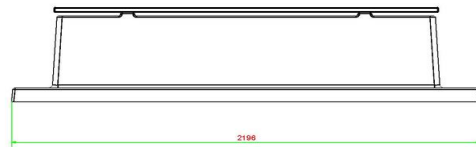

Onze producten worden geleverd vanuit onze fabriek in Nederland.

HeBlad
www.HeBlad.com
BB.DLAB.OP.ZL
gewicht ± 1200 KG.

Spécifications Betonbank DeLuxe Antraciet-Beton met Onderplaat zonder Leuning

Code de produit	BB.DLAB.OP.ZL	Matériel assise	Bambou
Couleur	Béton anthracite	Nombre d'assises	4
Dimensions (L x P x H)	219,5 x 119 x 56,5 cm	Dimensions plaque de fond (L x P x H)	219,5 x 119 x 8 cm
Hauteur d'assise	45 cm	Finition plaque de fond	Béton lisse
Dimensions assise	180 x 30 cm	Poids	1200 kg