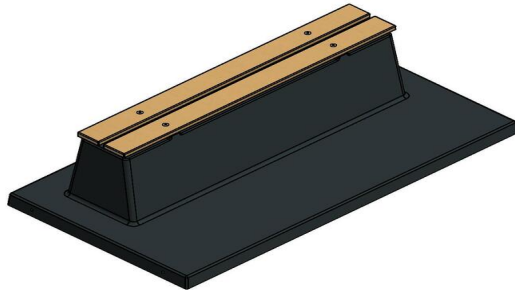

HeBlad
www.HeBlad.com
BB.DLAB.OP.ZL
gewicht ± 1200 KG.

Spécifications Betonbank DeLuxe Antraciet-Beton met Onderplaat zonder Leuning

Code de produit	BB.DLAB.OP.ZL	Matériel assise	Bambou
Couleur	Béton anthracite	Nombre d'assises	4
Dimensions (L x P x H)	219,5 x 119 x 56,5 cm	Dimensions plaque de fond (L x P x H)	219,5 x 119 x 8 cm
Hauteur d'assise	45 cm	Finition plaque de fond	Béton lisse
Dimensions assise	180 x 30 cm	Poids	1200 kg

Produits associés

Onze producten worden geleverd vanuit onze fabriek in Nederland.