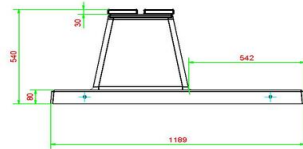

Onze producten worden geleverd vanuit onze fabriek in Nederland.

HeBlad
www.HeBlad.com
BB.DLAB.OP.ZL
gewicht ± 1200 KG.

Spécifications Betonbank DeLuxe Antraciet-Beton met Onderplaat zonder Leuning

Code de produit	BB.DLAB.OP.ZL	Matériel assise	Bambou
Couleur	Béton anthracite	Nombre d'assises	4
Dimensions (L x P x H)	219,5 x 119 x 56,5 cm	Dimensions plaque de fond (L x P x H)	219,5 x 119 x 8 cm
Hauteur d'assise	45 cm	Finition plaque de fond	Béton lisse
Dimensions assise	180 x 30 cm	Poids	1200 kg