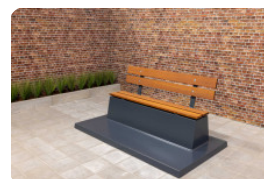

HeBlad
www.HeBlad.com
BB.DLAB.OP.ZL
gewicht ± 1200 KG.

Spécifications Betonbank DeLuxe Antraciet-Beton met Onderplaat zonder Leuning

Code de produit	BB.DLAB.OP.ZL	Matériel assise	Bambou
Couleur	Béton anthracite	Nombre d'assises	4
Dimensions (L x P x H)	219,5 x 119 x 56,5 cm	Dimensions plaque de fond (L x P x H)	219,5 x 119 x 8 cm
Hauteur d'assise	45 cm	Finition plaque de fond	Béton lisse
Dimensions assise	180 x 30 cm	Poids	1200 kg

Produits associés

BB.DLA.OP

Onze producten worden geleverd vanuit onze fabriek in Nederland.