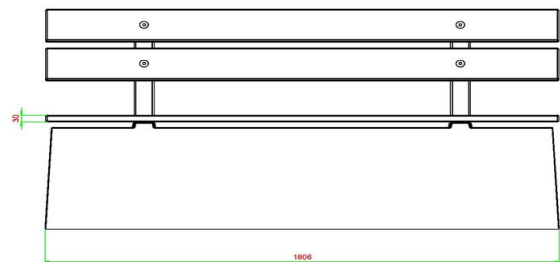

HeBlad
www.HeBlad.com
BB.DLAB.ML
gewicht ± 480 KG.

Spécifications Bank DeLuxe Antraciet-Beton met Leuning

Code de produit	BB.DLAB.ML	Matériel assise	Bambou
Couleur	Béton anthracite	Coin d'assise	103 degrés
Dimensions (L x P x H)	180 x 45 x 95 cm	Nombre d'assises	4
Hauteur d'assise	48,5 cm	Poids	630 kg
Dimensions assise	180 x 30 cm		

Produits associés

Onze producten worden geleverd vanuit onze fabriek in Nederland.