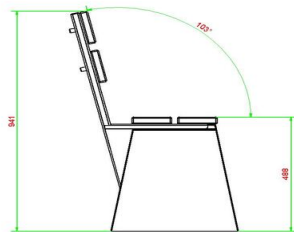

HeBlad
www.HeBlad.com
BB.DLAB.ML
gewicht ± 480 KG.

Spécifications Bank DeLuxe Antraciet-Beton met Leuning

Code de produit	BB.DLAB.ML	Matériel assise	Bambou
Couleur	Béton anthracite	Coin d'assise	103 degrés
Dimensions (L x P x H)	180 x 45 x 95 cm	Nombre d'assises	4
Hauteur d'assise	48,5 cm	Poids	630 kg
Dimensions assise	180 x 30 cm