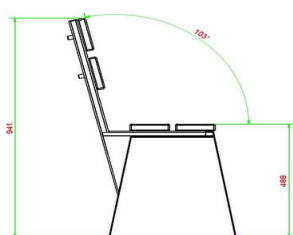

HeBlad
www.HeBlad.com
BB.DLAB.ML
gewicht ± 480 KG.

Spécifications Bank DeLuxe Antraciet-Beton met Leuning

Code de produit	BB.DLAB.ML	Matériel assise	Bambou
Couleur	Béton anthracite	Coin d'assise	103 degrés
Dimensions (L x P x H)	180 x 45 x 95 cm	Nombre d'assises	4
Hauteur d'assise	48,5 cm	Poids	630 kg
Dimensions assise	180 x 30 cm