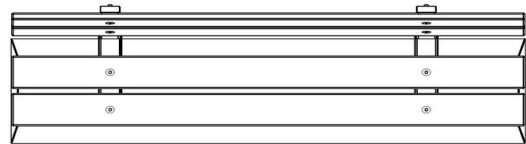

HeBlad
www.HeBlad.com
BB.DLAB.ML
gewicht ± 480 KG.

Spécifications Bank DeLuxe Antraciet-Beton met Leuning

Code de produit	BB.DLAB.ML	Matériel assise	Bambou
Couleur	Béton anthracite	Coin d'assise	103 degrés
Dimensions (L x P x H)	180 x 45 x 95 cm	Nombre d'assises	4
Hauteur d'assise	48,5 cm	Poids	630 kg
Dimensions assise	180 x 30 cm