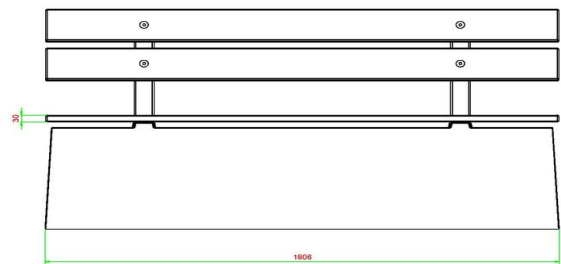

HeBlad
www.HeBlad.com
BB.DLAB.ML
gewicht ± 480 KG.

Spécifications Bank DeLuxe Antraciet-Beton met Leuning

Code de produit	BB.DLAB.ML	Matériel assise	Bambou
Couleur	Béton anthracite	Coin d'assise	103 degrés
Dimensions (L x P x H)	180 x 45 x 95 cm	Nombre d'assises	4
Hauteur d'assise	48,5 cm	Poids	630 kg
Dimensions assise	180 x 30 cm		

Produits associés

Onze producten worden geleverd vanuit onze fabriek in Nederland.