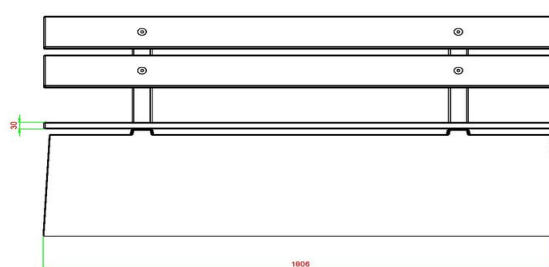

HeBlad
www.HeBlad.com
BB.DLAB.ML
gewicht ± 480 KG.

Spécifications Bank DeLuxe Antraciet-Beton met Leuning

Code de produit	BB.DLAB.ML	Matériel assise	Bambou
Couleur	Béton anthracite	Coin d'assise	103 degrés
Dimensions (L x P x H)	180 x 45 x 95 cm	Nombre d'assises	4
Hauteur d'assise	48,5 cm	Poids	630 kg
Dimensions assise	180 x 30 cm		

Produits associés

Onze producten worden geleverd vanuit onze fabriek in Nederland.