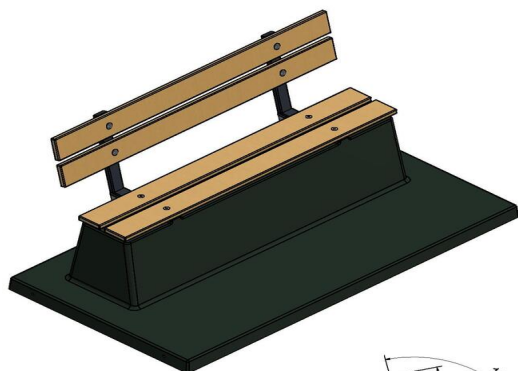

HeBlad
www.HeBlad.com
BB.DLAB.OP
gewicht ± 1200 KG.

Spécifications Betonbank DeLuxe Antraciet-Beton met Onderplaat en Leuning

Code de produit	BB.DLAB.OP	Coin d'assise	103 degrés
Couleur	Béton anthracite	Nombre d'assises	4
Dimensions (L x P x H)	219,5 x 119 x 103 cm	Dimensions plaque de fond (L x P x H)	219,5 x 119 x 8 cm
Hauteur d'assise	45 cm	Finition plaque de fond	Béton lisse
Dimensions assise	180 x 30 cm	Poids	1230 kg

Produits associés Bambou

Onze producten worden geleverd vanuit onze fabriek in Nederland.