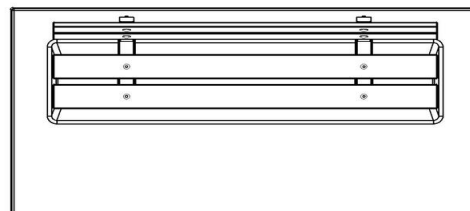

Onze producten worden geleverd vanuit onze fabriek in Nederland.

van gras of mos onder de bank.

Wat weegt de bank DeLuxe met onderplaat en leuning? Met een volledig gewicht van maar liefst 1200 kg, is het logisch dat deze bank onmogelijk te verplaatsen is zonder het juiste materieel.

Onze producten worden geleverd vanuit onze fabriek in Nederland.

HeBlad
www.HeBlad.com
BB.DLAB.OP
gewicht ± 1200 KG.

Spécifications Betonbank DeLuxe Antraciet-Beton met Onderplaat en Leuning

Code de produit	BB.DLAB.OP	Coin d'assise	103 degrés
Couleur	Béton anthracite	Nombre d'assises	4
Dimensions (L x P x H)	219,5 x 119 x 103 cm	Dimensions plaque de fond (L x P x H)	219,5 x 119 x 8 cm
Hauteur d'assise	45 cm	Finition plaque de fond	Béton lisse
Dimensions assise	180 x 30 cm	Poids	1230 kg