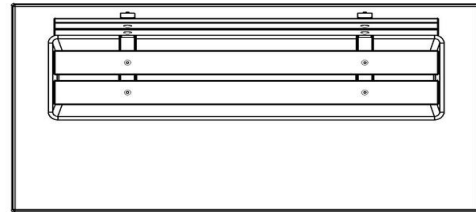

Onze producten worden geleverd vanuit onze fabriek in Nederland.

van gras of mos onder de bank.

Wat weegt de bank DeLuxe met onderplaat en leuning? Met een volledig gewicht van maar liefst 1200 kg, is het logisch dat deze bank onmogelijk te verplaatsen is zonder het juiste materieel.

Onze producten worden geleverd vanuit onze fabriek in Nederland.

HeBlad
www.HeBlad.com
BB.DLAB.OP
gewicht ± 1200 KG.

Specificaties Betonbank DeLuxe Antraciet-Beton met Onderplaat en Leuning

Productcode	BB.DLAB.OP	Zithoek	103 graden
Kleur	Antraciet-Beton	Aantal zitplaatsen	4
Afmetingen (L x B x H)	219,5 x 119 x 103 cm	Afmetingen onderplaat (L x B x H)	219,5 x 119 x 8 cm
Zithoogte	45 cm	Afwerking onderplaat	Glad beton
Afmetingen zitvlak	180 x 30 cm	Gewicht	1230 kg