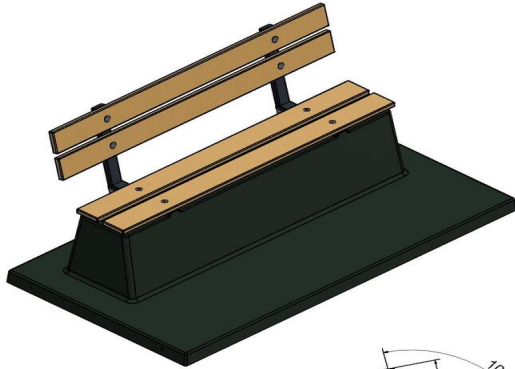

HeBlad
www.HeBlad.com
BB.DLAB.OP
gewicht ± 1200 KG.

Specificaties Betonbank DeLuxe Antraciet-Beton met Onderplaat en Leuning

Productcode	BB.DLAB.OP	Zithoek	103 graden
Kleur	Antraciet-Beton	Aantal zitplaatsen	4
Afmetingen (L x B x H)	219,5 x 119 x 103 cm	Afmetingen onderplaat (L x B x H)	219,5 x 119 x 8 cm
Zithoogte	45 cm	Afwerking onderplaat	Glad beton
Afmetingen zitvlak	180 x 30 cm	Gewicht	1230 kg

Gerelateerde producten

Onze producten worden geleverd vanuit onze fabriek in Nederland.