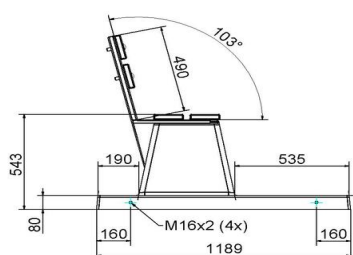

Onze producten worden geleverd vanuit onze fabriek in Nederland.

HeBlad
www.HeBlad.com
BB.DLAB.OP
gewicht ± 1200 KG.

Spécifications Betonbank DeLuxe Antraciet-Beton met Onderplaat en Leuning

Code de produit	BB.DLAB.OP	Coin d'assise	103 degrés
Couleur	Béton anthracite	Nombre d'assises	4
Dimensions (L x P x H)	219,5 x 119 x 103 cm	Dimensions plaque de fond (L x P x H)	219,5 x 119 x 8 cm
Hauteur d'assise	45 cm	Finition plaque de fond	Béton lisse
Dimensions assise	180 x 30 cm	Poids	1230 kg