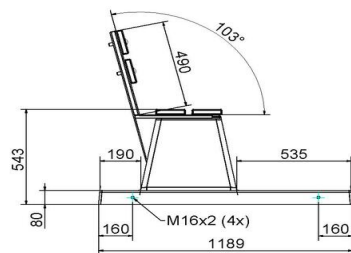

Onze producten worden geleverd vanuit onze fabriek in Nederland.

HeBlad
www.HeBlad.com
BB.DLAB.OP
gewicht ± 1200 KG.

Specificaties Betonbank DeLuxe Antraciet-Beton met Onderplaat en Leuning

Productcode	BB.DLAB.OP	Zithoek	103 graden
Kleur	Antraciet-Beton	Aantal zitplaatsen	4
Afmetingen (L x B x H)	219,5 x 119 x 103 cm	Afmetingen onderplaat (L x B x H)	219,5 x 119 x 8 cm
Zithoogte	45 cm	Afwerking onderplaat	Glad beton
Afmetingen zitvlak	180 x 30 cm	Gewicht	1230 kg