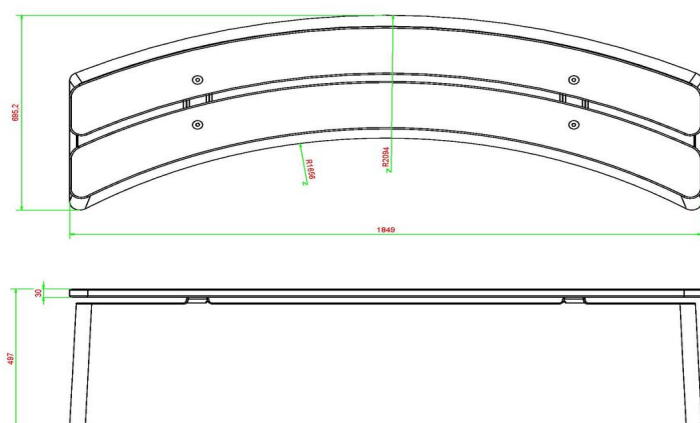

HeBlad
www.HeBlad.com
BB.DLA.OV

gewicht ± 825 KG.

Spécifications Bank DeLuxe Antraciet-Beton Ovaal

Code de produit	BB.DLAB.OV	Matériel assise	Bambou
Couleur	Béton anthracite	Nombre d'assises	4
Dimensions (L x P x H)	185 x 70 x 50 cm	Poids	825 kg
Hauteur d'assise	50 cm		

Produits associés

Onze producten worden geleverd vanuit onze fabriek in Nederland.