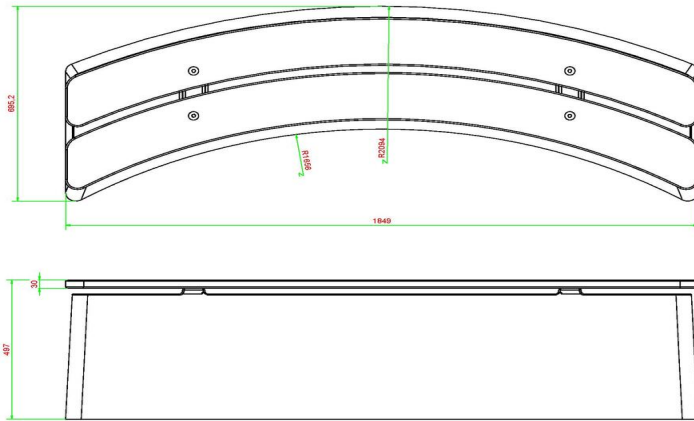

Hoe groot is de betonbank DeLuxe?

De afmetingen van deze betonnen bank DeLuxe Ovaal is 185 x 70 x 50 cm en hij heeft een zithoogte van 50 cm. De perfecte afmeting om een comfortabele zithouding aan te nemen. Bent u benieuwd of deze bank op uw terrein past? Of zou u meerdere banken willen plaatsen en heeft u hulp nodig met het indelen van uw terrein? Neem dan zeker contact met ons op. We denken en rekenen graag met u mee.

Onze producten worden geleverd vanuit onze fabriek in Nederland.

HeBlad
www.HeBlad.com
BB.DLAB.OV
gewicht ± 550 KG.

Specificaties Bank DeLuxe Antraciet-Beton Ovaal

Productcode	BB.DLAB.OV	Materiaal zitvlak	Bamboe
Kleur	Antraciet-Beton	Aantal zitplaatsen	4
Afmetingen (L x B x H)	185 x 70 x 50 cm	Gewicht	825 kg
Zithoogte	50 cm		