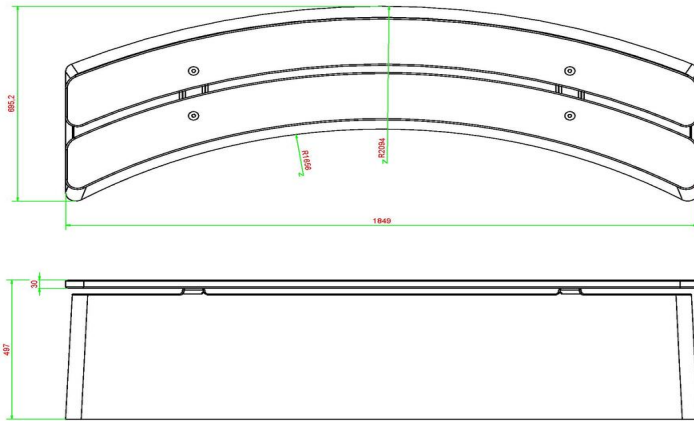

Hoe groot is de betonbank DeLuxe?

De afmetingen van deze betonnen bank DeLuxe Ovaal is 185 x 70 x 50 cm en hij heeft een zithoogte van 50 cm. De perfecte afmeting om een comfortabele zithouding aan te nemen. Bent u benieuwd of deze bank op uw terrein past? Of zou u meerdere banken willen plaatsen en heeft u hulp nodig met het indelen van uw terrein? Neem dan zeker contact met ons op. We denken en rekenen graag met u mee.

Onze producten worden geleverd vanuit onze fabriek in Nederland.

HeBlad
www.HeBlad.com
BB.DLA.OV
gewicht ± 825 KG.

Spécifications Bank DeLuxe Antraciet-Beton Ovaal

Code de produit	BB.DLAB.OV	Matériel assise	Bambou
Couleur	Béton anthracite	Nombre d'assises	4
Dimensions (L x P x H)	185 x 70 x 50 cm	Poids	825 kg
Hauteur d'assise	50 cm		