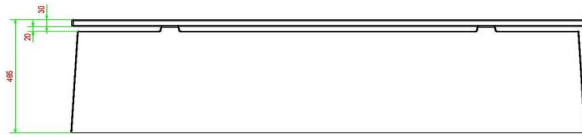

Onze producten worden geleverd vanuit onze fabriek in Nederland.

HeBlad
www.HeBlad.com
BB.DL.AB

gewicht ± 700 KG.

Spécifications Bank DeLuxe Antraciet-Beton

Code de produit	BB.DL.AB	Hauteur d'assise	50 cm
Couleur	Béton anthracite	Matériel assise	Bambou
Dimensions (L x P x H)	180 x 45 x 50 cm	Nombre d'assises	4
Dimensions assise	180 x 30 cm	Poids	700 kg