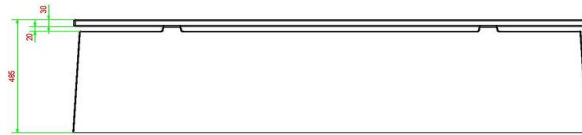

HeBlad
www.HeBlad.com
BB.DL.AB

gewicht ± 700 KG.

Specificaties Bank DeLuxe Antraciet-Beton

Productcode	BB.DL.AB	Zithoogte	50 cm
Kleur	Antraciet-Beton	Materiaal zitvlak	Bamboe
Afmetingen (L x B x H)	180 x 45 x 50 cm	Aantal zitplaatsen	4
Afmetingen zitvlak	180 x 30 cm	Gewicht	700 kg