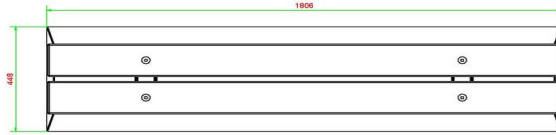

HeBlad
www.HeBlad.com
BB.DL.AB

gewicht ± 700 KG.

Specificaties Bank DeLuxe Antraciet-Beton

Productcode	BB.DL.AB	Zithoogte	50 cm
Kleur	Antraciet-Beton	Materiaal zitvlak	Bamboe
Afmetingen (L x B x H)	180 x 45 x 50 cm	Aantal zitplaatsen	4
Afmetingen zitvlak	180 x 30 cm	Gewicht	700 kg