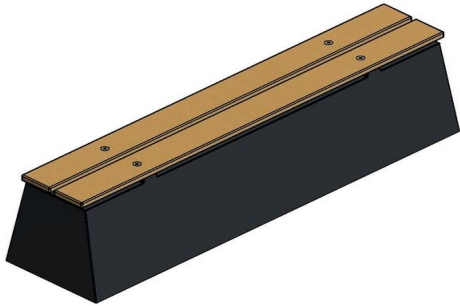

HeBlad
www.HeBlad.com
BB.DL.AB

gewicht ± 475 KG.

Spécifications Bank DeLuxe Antraciet-Beton

Code de produit	BB.DL.AB	Hauteur d'assise	50 cm
Couleur	Béton anthracite	Matériel assise	Bambou
Dimensions (L x P x H)	180 x 45 x 50 cm	Nombre d'assises	4
Dimensions assise	180 x 30 cm	Poids	700 kg

Produits associés

Onze producten worden geleverd vanuit onze fabriek in Nederland.