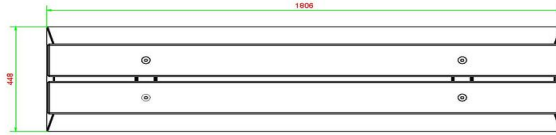

Onze producten worden geleverd vanuit onze fabriek in Nederland.

HeBlad
www.HeBlad.com
BB.DL.AB

gewicht ± 475 KG.

Spécifications Bank DeLuxe Antraciet-Beton

Code de produit	BB.DL.AB	Hauteur d'assise	50 cm
Couleur	Béton anthracite	Matériel assise	Bambou
Dimensions (L x P x H)	180 x 45 x 50 cm	Nombre d'assises	4
Dimensions assise	180 x 30 cm	Poids	700 kg