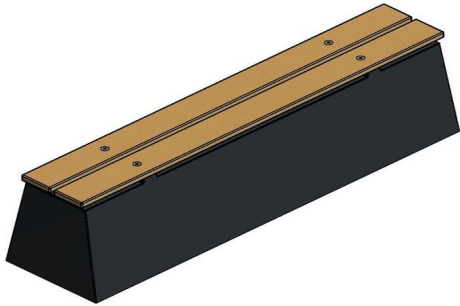

HeBlad
www.HeBlad.com
BB.DL.AB

gewicht ± 700 KG.

Spécifications Bank DeLuxe Antraciet-Beton

Code de produit	BB.DL.AB	Hauteur d'assise	50 cm
Couleur	Béton anthracite	Matériel assise	Bambou
Dimensions (L x P x H)	180 x 45 x 50 cm	Nombre d'assises	4
Dimensions assise	180 x 30 cm	Poids	700 kg

Produits associés

Onze producten worden geleverd vanuit onze fabriek in Nederland.