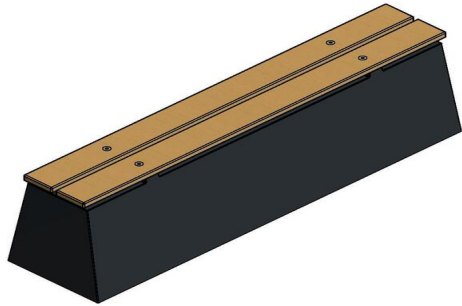

HeBlad
www.HeBlad.com
BB.DL.AB

gewicht ± 700 KG.

Specificaties Bank DeLuxe Antraciet-Beton

Productcode	BB.DL.AB	Zithoogte	50 cm
Kleur	Antraciet-Beton	Materiaal zitvlak	Bamboe
Afmetingen (L x B x H)	180 x 45 x 50 cm	Aantal zitplaatsen	4
Afmetingen zitvlak	180 x 30 cm	Gewicht	700 kg

Gerelateerde producten

Onze producten worden geleverd vanuit onze fabriek in Nederland.