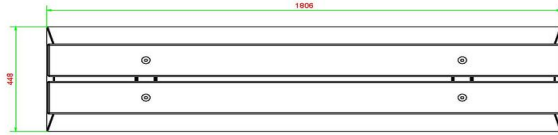

Onze producten worden geleverd vanuit onze fabriek in Nederland.

HeBlad
www.HeBlad.com
BB.DL.AB

gewicht ± 700 KG.

Spécifications Bank DeLuxe Antraciet-Beton

Code de produit	BB.DL.AB	Hauteur d'assise	50 cm
Couleur	Béton anthracite	Matériel assise	Bambou
Dimensions (L x P x H)	180 x 45 x 50 cm	Nombre d'assises	4
Dimensions assise	180 x 30 cm	Poids	700 kg