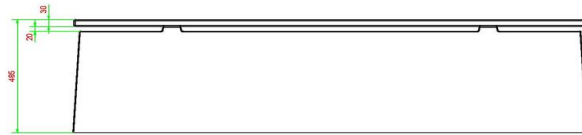

Onze producten worden geleverd vanuit onze fabriek in Nederland.

HeBlad
www.HeBlad.com
BB.DL.AB

gewicht ± 475 KG.

Spécifications Bank DeLuxe Antraciet-Beton

Code de produit	BB.DL.AB	Hauteur d'assise	50 cm
Couleur	Béton anthracite	Matériel assise	Bambou
Dimensions (L x P x H)	180 x 45 x 50 cm	Nombre d'assises	4
Dimensions assise	180 x 30 cm	Poids	700 kg