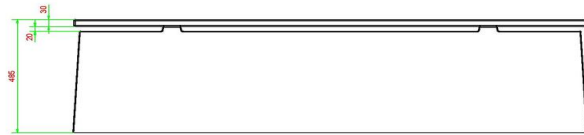

Onze producten worden geleverd vanuit onze fabriek in Nederland.

HeBlad
www.HeBlad.com
BB.DL.AB

gewicht ± 700 KG.

Spécifications Bank DeLuxe Antraciet-Beton

Code de produit	BB.DL.AB	Hauteur d'assise	50 cm
Couleur	Béton anthracite	Matériel assise	Bambou
Dimensions (L x P x H)	180 x 45 x 50 cm	Nombre d'assises	4
Dimensions assise	180 x 30 cm	Poids	700 kg