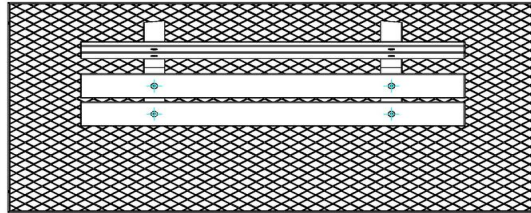

ruimte heeft voor de kraan, neem dan eerst contact op met HeBlad, zodat we kunnen overleggen wat de opties zijn voor uw locatie.

Uitbreiding van de parkbank antraciet beton

Met het plaatsen van een voetvolley tafel antraciet beton, heeft u direct een blikvanger naast uw betonnen bankje staan. Deze voetvolley tafel geeft gegarandeerd spelplezier en is door zijn vorm en kleur een prachtig sieraad voor uw locatie. Voetvolley is een relatief nieuw spel dat een combinatie is van voetbal en tafeltennis. Anders dan bij tafeltennis, wordt hier de bal met de voeten gespeeld.

Onze producten worden geleverd vanuit onze fabriek in Nederland.

HeBlad
www.HeBlad.com
BB.PBAB.OP

gewicht ± 700 KG.

Spécifications Parkbank met Onderplaat Antraciet-Beton

Code de produit	BB.PBAB.OP	Matériel assise	Bambou
Couleur	Béton anthracite	Nombre d'assises	4
Dimensions (L x P x H)	248 x 120 x 103 cm	Dimensions plaque de fond (L x P x H)	180 x 30 x 7 cm
Dimensions assise	180 x 30 cm	Finition plaque de fond	profile antiderapante
Hauteur d'assise	49 cm	Poids	700 kg