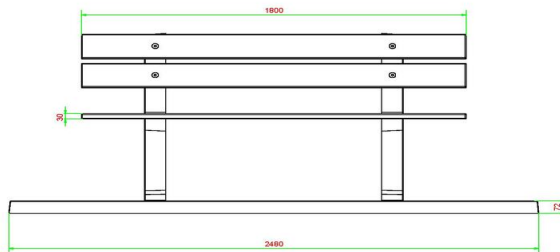

Onze producten worden geleverd vanuit onze fabriek in Nederland.

HeBlad
www.HeBlad.com
BB.PBAB.OP

gewicht ± 700 KG.

Spécifications Parkbank met Onderplaat Antraciet-Beton

Code de produit	BB.PBAB.OP	Matériel assise	Bambou
Couleur	Béton anthracite	Nombre d'assises	4
Dimensions (L x P x H)	248 x 120 x 103 cm	Dimensions plaque de fond (L x P x H)	180 x 30 x 7 cm
Dimensions assise	180 x 30 cm	Finition plaque de fond	profile antiderapante
Hauteur d'assise	49 cm	Poids	700 kg