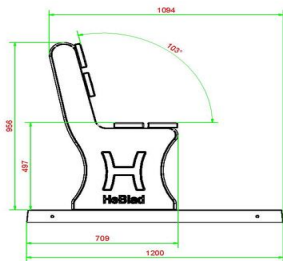

HeBlad
www.HeBlad.com
BB.PBAB.OP

gewicht ± 700 KG.

Spécifications Parkbank met Onderplaat Antraciet-Beton

Code de produit	BB.PBAB.OP	Matériel assise	Bambou
Couleur	Béton anthracite	Nombre d'assises	4
Dimensions (L x P x H)	248 x 120 x 103 cm	Dimensions plaque de fond	(248 x 120) x 7 cm
Dimensions assise	180 x 30 cm	Finition plaque de fond	profile antiderapante
Hauteur d'assise	49 cm	Poids	700 kg