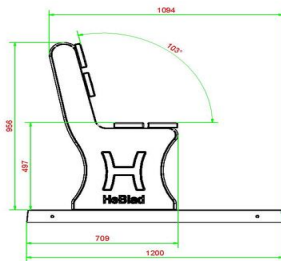

HeBlad
www.HeBlad.com
BB.PBAB.OP

gewicht ± 700 KG.

Specificaties Parkbank met Onderplaat Antraciet-Beton

Productcode	BB.PBAB.OP	Materiaal zitvlak	Bamboe
Kleur	Antraciet-Beton	Aantal zitplaatsen	4
Afmetingen (L x B x H)	248 x 120 x 103 cm	Afmetingen onderplaat (L x B x H)	180 x 120 x 7 cm
Afmetingen zitvlak	180 x 30 cm	Afwerking onderplaat	Anti-slip ruitprofiel
Zithoogte	49 cm	Gewicht	700 kg