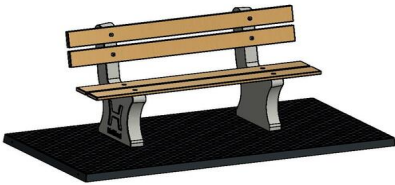

HeBlad
www.HeBlad.com
BB.PBAB.OP

gewicht ± 700 KG.

Spécifications Parkbank met Onderplaat Antraciet-Beton

Code de produit	BB.PBAB.OP	Matériel assise	Bambou
Couleur	Béton anthracite	Nombre d'assises	4
Dimensions (L x P x H)	248 x 120 x 103 cm	Dimensions plaque de fond	(248 x 120) x 7 cm
Dimensions assise	180 x 30 cm	Finition plaque de fond	profile antiderapante
Hauteur d'assise	49 cm	Poids	700 kg