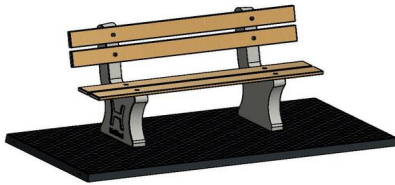

HeBlad
www.HeBlad.com
BB.PBAB.OP

gewicht ± 700 KG.

Specificaties Parkbank met Onderplaat Antraciet-Beton

Productcode	BB.PBAB.OP	Materiaal zitvlak	Bamboe
Kleur	Antraciet-Beton	Aantal zitplaatsen	4
Afmetingen (L x B x H)	248 x 120 x 103 cm	Afmetingen onderplaat (L x B x H)	180 x 120 x 7 cm
Afmetingen zitvlak	180 x 30 cm	Afwerking onderplaat	Anti-slip ruitprofiel
Zithoogte	49 cm	Gewicht	700 kg