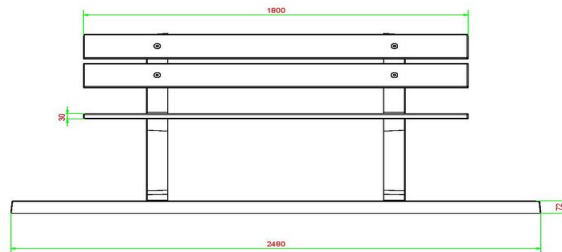

HeBlad
www.HeBlad.com
BB.PBAB.OP

gewicht ± 700 KG.

Specificaties Parkbank met Onderplaat Antraciet-Beton

Productcode	BB.PBAB.OP	Materiaal zitvlak	Bamboe
Kleur	Antraciet-Beton	Aantal zitplaatsen	4
Afmetingen (L x B x H)	248 x 120 x 103 cm	Afmetingen onderplaat (L x B x H)	180 x 120 x 7 cm
Afmetingen zitvlak	180 x 30 cm	Afwerking onderplaat	Anti-slip ruitprofiel
Zithoogte	49 cm	Gewicht	700 kg

Gerelateerde producten

Onze producten worden geleverd vanuit onze fabriek in Nederland.