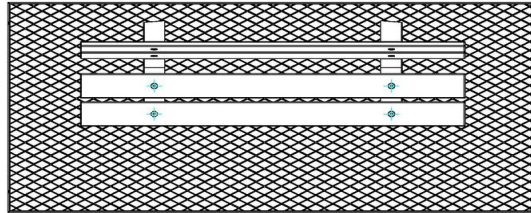

ruimte heeft voor de kraan, neem dan eerst contact op met HeBlad, zodat we kunnen overleggen wat de opties zijn voor uw locatie.

Uitbreiding van de parkbank antraciet beton

Met het plaatsen van een voetvolley tafel antraciet beton, heeft u direct een blikvanger naast uw betonnen bankje staan. Deze voetvolley tafel geeft gegarandeerd spelplezier en is door zijn vorm en kleur een prachtig sieraad voor uw locatie. Voetvolley is een relatief nieuw spel dat een combinatie is van voetbal en tafeltennis. Anders dan bij tafeltennis, wordt hier de bal met de voeten gespeeld.

Onze producten worden geleverd vanuit onze fabriek in Nederland.

HeBlad
www.HeBlad.com
BB.PBAB.OP

gewicht ± 700 KG.

Spécifications Parkbank met Onderplaat Antraciet-Beton

Code de produit	BB.PBAB.OP	Matériel assise	Bambou
Couleur	Béton anthracite	Nombre d'assises	4
Dimensions (L x P x H)	248 x 120 x 103 cm	Dimensions plaque de fond	(248 x 120) x 7 cm
Dimensions assise	180 x 30 cm	Finition plaque de fond	profile antiderapante
Hauteur d'assise	49 cm	Poids	700 kg