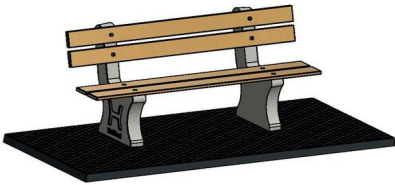

HeBlad
www.HeBlad.com
BB.PBAB.OP

gewicht ± 700 KG.

Spécifications Parkbank met Onderplaat Antraciet-Beton

Code de produit	BB.PBAB.OP	Matériel assise	Bambou
Couleur	Béton anthracite	Nombre d'assises	4
Dimensions (L x P x H)	248 x 120 x 103 cm	Dimensions plaque de fond (L x P x H)	180 x 30 x 7 cm
Dimensions assise	180 x 30 cm	Finition plaque de fond	profile antiderapante
Hauteur d'assise	49 cm	Poids	700 kg