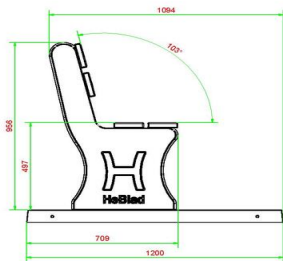

Onze producten worden geleverd vanuit onze fabriek in Nederland.

HeBlad
www.HeBlad.com
BB.PBAB.OP

gewicht ± 700 KG.

Spécifications Parkbank met Onderplaat Antraciet-Beton

Code de produit	BB.PBAB.OP	Matériel assise	Bambou
Couleur	Béton anthracite	Nombre d'assises	4
Dimensions (L x P x H)	248 x 120 x 103 cm	Dimensions plaque de fond (L x P x H)	180 x 30 x 7 cm
Dimensions assise	180 x 30 cm	Finition plaque de fond	profile antiderapante
Hauteur d'assise	49 cm	Poids	700 kg