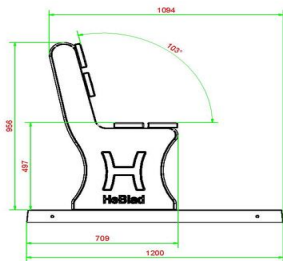

Onze producten worden geleverd vanuit onze fabriek in Nederland.

HeBlad
www.HeBlad.com
BB.PBAB.OP

gewicht ± 700 KG.

Spécifications Parkbank met Onderplaat Antraciet-Beton

Code de produit	BB.PBAB.OP	Matériel assise	Bambou
Couleur	Béton anthracite	Nombre d'assises	4
Dimensions (L x P x H)	248 x 120 x 103 cm	Dimensions plaque de fond	(248 x 120) x 7 cm
Dimensions assise	180 x 30 cm	Finition plaque de fond	profile antiderapante
Hauteur d'assise	49 cm	Poids	700 kg