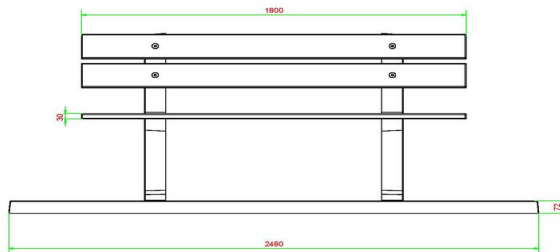

Onze producten worden geleverd vanuit onze fabriek in Nederland.

HeBlad
www.HeBlad.com
BB.PBAB.OP

gewicht ± 700 KG.

Spécifications Parkbank met Onderplaat Antraciet-Beton

Code de produit	BB.PBAB.OP	Matériel assise	Bambou
Couleur	Béton anthracite	Nombre d'assises	4
Dimensions (L x P x H)	248 x 120 x 103 cm	Dimensions plaque de fond	(248 x 120) x 7 cm
Dimensions assise	180 x 30 cm	Finition plaque de fond	profile antiderapante
Hauteur d'assise	49 cm	Poids	700 kg