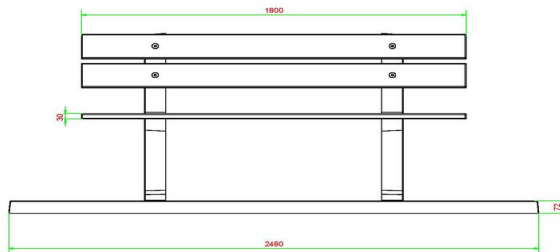

HeBlad
www.HeBlad.com
BB.PBAB.OP

gewicht ± 700 KG.

Spécifications Parkbank met Onderplaat Antraciet-Beton

Code de produit	BB.PBAB.OP	Matériel assise	Bambou
Couleur	Béton anthracite	Nombre d'assises	4
Dimensions (L x P x H)	248 x 120 x 103 cm	Dimensions plaque de fond	(248 x 120) x 7 cm
Dimensions assise	180 x 30 cm	Finition plaque de fond	profile antiderapante
Hauteur d'assise	49 cm	Poids	700 kg

Produits associés 103 degrés

Onze producten worden geleverd vanuit onze fabriek in Nederland.