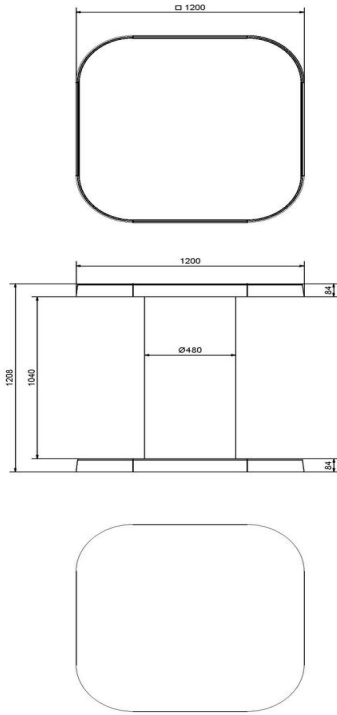

Onze producten worden geleverd vanuit onze fabriek in Nederland.

HeBlad
www.HeBlad.com
HB.ST.AB

Gewicht ± 830 KG

Spécifications Statafel Antraciet-Beton

Code de produit	HB.ST.AB	Hauteur de la table	113 cm
Couleur	Béton anthracite	Epaisseur plateau de table	8.4 cm
Dimensions (L x P x H)	120 x 120 x 113 cm	Poids	985 kg
Dimensions du plateau de table (L x H)	20 x 120 cm		