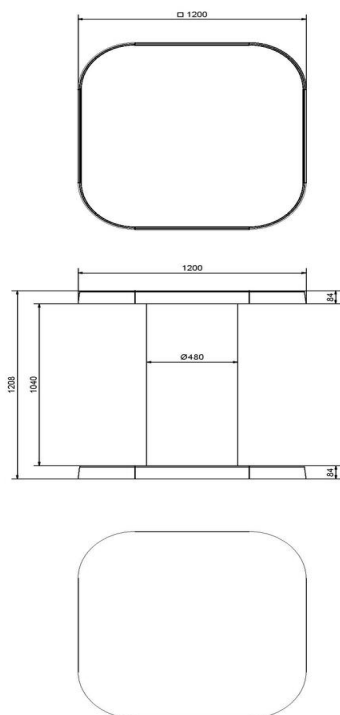

Onze producten worden geleverd vanuit onze fabriek in Nederland.

HeBlad
www.HeBlad.com
HB.ST.AB

Gewicht ± 830 KG

Spécifications Statafel Antraciet-Beton

Code de produit	HB.ST.AB	Hauteur de la table	113 cm
Couleur	Béton anthracite	Epaisseur plateau de table	8.4 cm
Dimensions (L x P x H)	120 x 120 x 113 cm	Poids	985 kg
Dimensions du plateau de table (L x H)	20 x 120 cm		