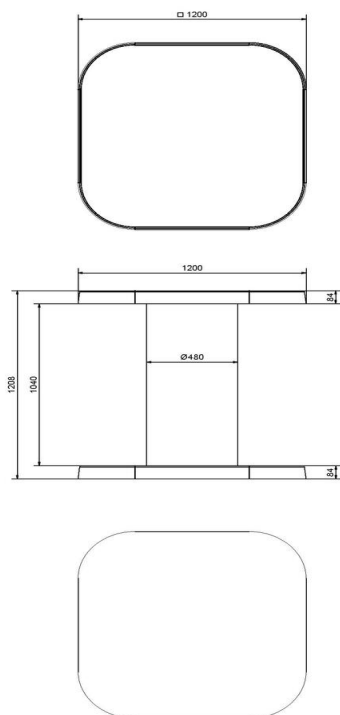

Onze producten worden geleverd vanuit onze fabriek in Nederland.

HeBlad
www.HeBlad.com
HB.ST.AB

Gewicht ± 830 KG

Specificaties Statafel Antraciet-Beton

Productcode	HB.ST.AB	Hoogte tafelblad	113 cm
Kleur	Antraciet-Beton	Dikte tafelblad	8.4 cm
Afmetingen (L x B x H)	120 x 120 x 113 cm	Gewicht	985 kg
Afmetingen tafelblad (L x B)	120 x 120 cm		