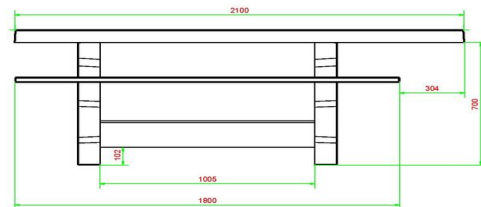

HeBlad
www.HeBlad.com
PS.DLAB.RT
± 790 kg

Spécifications Picknickset DeLuxe Antraciet-Beton Rolstoeltoegankelijk

Code de produit	PS.DLAB.RT	Hauteur d'assise	50 cm
Couleur	Béton anthracite	Matériel assise	Bambou
Dimensions (L x P x H)	210 x 187 x 77 cm	Écartement entre les pieds	111 cm (la distance de centre à centre)
Dimensions du plateau de table (L x H)	910 x 90 cm	Poids	790 kg
Épaisseur plateau de table	7 cm	Nombre d'assises	7