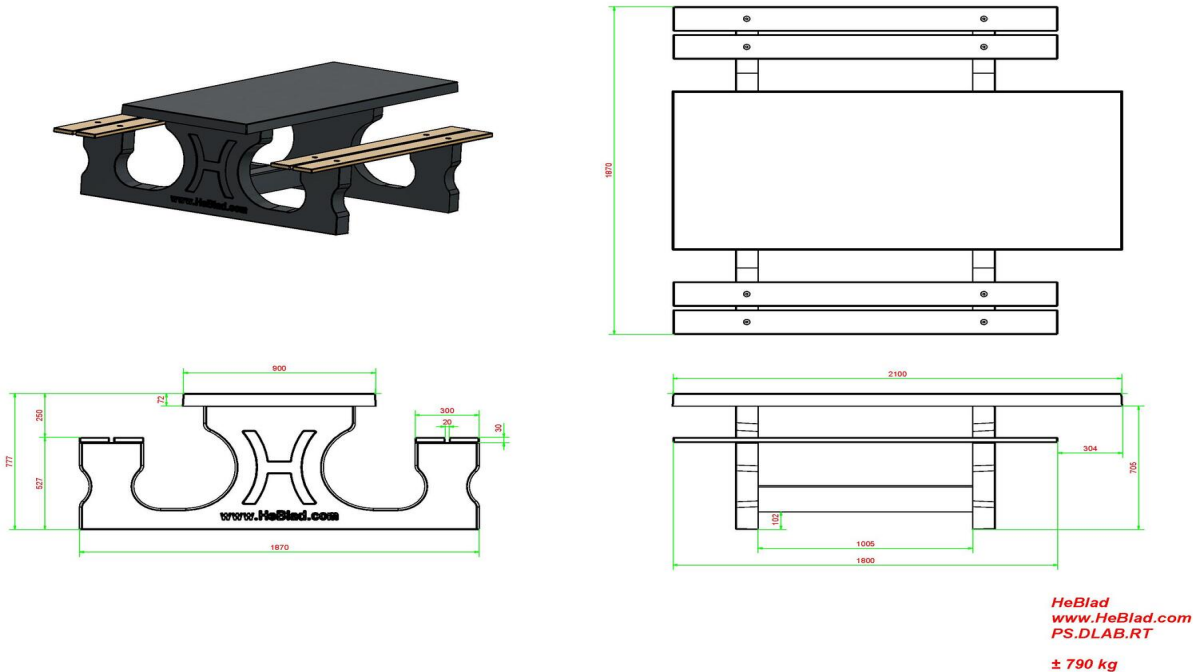

Spécifications Picknickset DeLuxe Antraciet-Beton Rolstoeltoegankelijk

Code de produit	PS.DLAB.RT	Hauteur d'assise	50 cm
Couleur	Béton anthracite	Matériel assise	Bambou
Dimensions (L x P x H)	210 x 187 x 77 cm	Écartement entre les pieds	111 cm (la distance de centre à centre)
Dimensions du plateau de table (L x H)	210 x 90 cm	Poids	790 kg
Épaisseur plateau de table	7 cm	Nombre d'assises	7

Produits associés

Onze producten worden geleverd vanuit onze fabriek in Nederland.