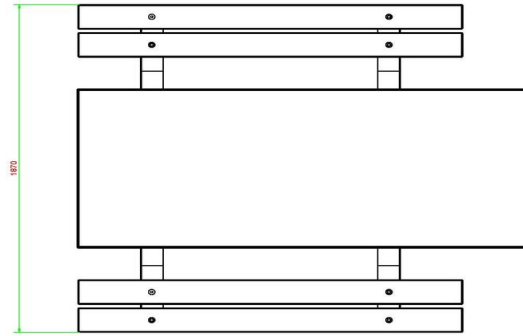

HeBlad
www.HeBlad.com
PS.DLAB.RT
± 790 kg

Spécifications Picknickset DeLuxe Antraciet-Beton Rolstoeltoegankelijk

Code de produit	PS.DLAB.RT	Hauteur d'assise	50 cm
Couleur	Béton anthracite	Matériel assise	Bambou
Dimensions (L x P x H)	210 x 187 x 77 cm	Écartement entre les pieds	111 cm (la distance de centre à centre)
Dimensions du plateau de table (L x H)	910 x 90 cm	Poids	790 kg
Épaisseur plateau de table	7 cm	Nombre d'assises	7

Produits associés 77 cm

Onze producten worden geleverd vanuit onze fabriek in Nederland.