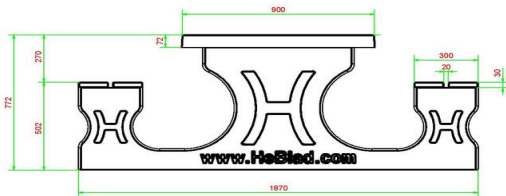

HeBlad
www.HeBlad.com
PS.DLAB.RT
± 790 kg

Specificaties Picknickset DeLuxe Antraciet-Beton Rolstoeltoegankelijk

Productcode	PS.DLAB.RT	Zithoogte	50 cm
Kleur	Antraciet-Beton	Materiaal zitvlak	Bamboe
Afmetingen (L x B x H)	210 x 187 x 77 cm	Pootafstand	111 cm (hart op hart)
Afmetingen tafelblad (L x B)	210 x 90 cm	Gewicht	790 kg
Dikte tafelblad	7 cm	Aantal zitplaatsen	7