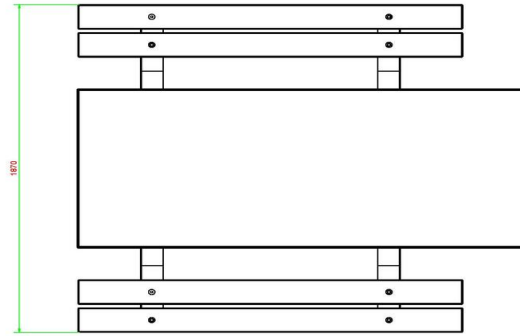

HeBlad
www.HeBlad.com
PS.DLAB.RT
± 790 kg

Specificaties Picknickset DeLuxe Antraciet-Beton Rolstoeltoegankelijk

Productcode	PS.DLAB.RT	Zithoogte	50 cm
Kleur	Antraciet-Beton	Materiaal zitvlak	Bamboe
Afmetingen (L x B x H)	210 x 187 x 77 cm	Pootafstand	111 cm (hart op hart)
Afmetingen tafelblad (L x B)	210 x 90 cm	Gewicht	790 kg
Dikte tafelblad	7 cm	Aantal zitplaatsen	7

Gerelateerde producten

Onze producten worden geleverd vanuit onze fabriek in Nederland.