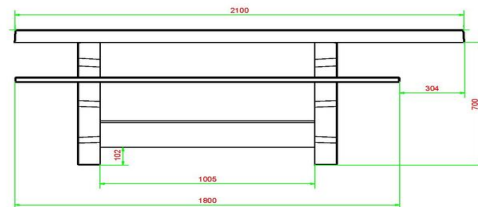

HeBlad
www.HeBlad.com
PS.DLAB.RT
± 790 kg

Specificaties Picknickset DeLuxe Antraciet-Beton Rolstoeltoegankelijk

Productcode	PS.DLAB.RT	Zithoogte	50 cm
Kleur	Antraciet-Beton	Materiaal zitvlak	Bamboe
Afmetingen (L x B x H)	210 x 187 x 77 cm	Pootafstand	111 cm (hart op hart)
Afmetingen tafelblad (L x B)	210 x 90 cm	Gewicht	790 kg
Dikte tafelblad	7 cm	Aantal zitplaatsen	7