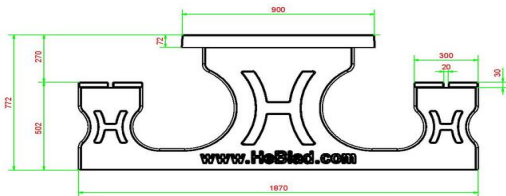

HeBlad
www.HeBlad.com
PS.DLAB.RT
± 790 kg

Spécifications Picknickset DeLuxe Antraciet-Beton Rolstoeltoegankelijk

Code de produit	PS.DLAB.RT	Hauteur d'assise	50 cm
Couleur	Béton anthracite	Matériel assise	Bambou
Dimensions (L x P x H)	210 x 187 x 77 cm	Écartement entre les pieds	111 cm (la distance de centre à centre)
Dimensions du plateau de table (L x H)	910 x 90 cm	Poids	790 kg
Épaisseur plateau de table	7 cm	Nombre d'assises	7