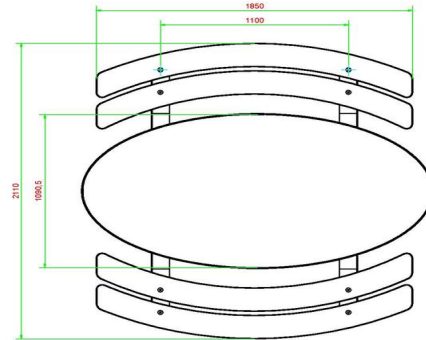

HeBlad
www.HeBlad.com
PS.DLAB.OV

± 750 KG.

Specificaties Picknickset DeLuxe Ovaal Antraciet-Beton

Productcode	PS.DLAB.OV	Zithoogte	50 cm
Kleur	Antraciet-Beton	Materiaal zitvlak	Bamboe
Afmetingen (L x B x H)	211 x 205 x 75 cm	Pootafstand	110 cm (hart op hart)
Afmetingen tafelblad (L x B)	205 x 110 cm	Gewicht	750 kg
Dikte tafelblad	7 cm	Aantal zitplaatsen	8

Gerelateerde producten

Onze producten worden geleverd vanuit onze fabriek in Nederland.