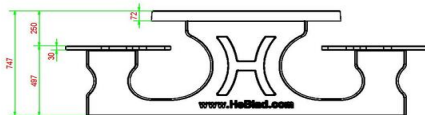

HeBlad
www.HeBlad.com
PS.DLAB.OV

± 750 KG.

Specificaties Picknickset DeLuxe Ovaal Antraciet-Beton

Productcode	PS.DLAB.OV	Zithoogte	50 cm
Kleur	Antraciet-Beton	Materiaal zitvlak	Bamboe
Afmetingen (L x B x H)	211 x 205 x 75 cm	Pootafstand	110 cm (hart op hart)
Afmetingen tafelblad (L x B)	205 x 110 cm	Gewicht	750 kg
Dikte tafelblad	7 cm	Aantal zitplaatsen	8