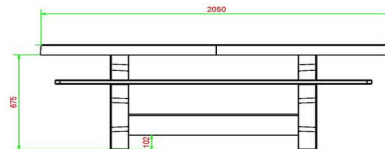

Onderplaat picknicksets

Voor extra stabiliteit en strakke ondergrond voor de picknickset, heeft u de mogelijkheid om een onderplaat bij te bestellen. Dit is altijd optioneel.

Variatie in picknicksets

De robuustheid van de picknicksets wordt in de DeLuxe antraciet beton ovaal versie verzacht door de ronde vorm en de bamboe zitting. Een speelse variant op de standaard picknicksets. De ovale DeLuxe sets zijn ook verkrijgbaar in de kleuren antraciet gelakt en naturel beton. Wanneer DeLuxe wordt weggehaald, houden we standaard ovaal over. Verkrijgbaar in dezelfde drie kleuren, zonder bamboe zittingen.

Onze producten worden geleverd vanuit onze fabriek in Nederland.

HeBlad
www.HeBlad.com
PS.DLAB.OV

± 750 KG.

Spécifications Picknickset DeLuxe Ovaal Antraciet-Beton

Code de produit	PS.DLAB.OV	Hauteur d'assise	50 cm
Couleur	Béton anthracite	Matériel assise	Bambou
Dimensions (L x P x H)	211 x 205 x 75 cm	Écartement entre les pieds	110 cm (la distance de centre à centre)
Dimensions du plateau de table (L x H)	205 x 110 cm	Poids	750 kg
Épaisseur plateau de table	7 cm	Nombre d'assises	8