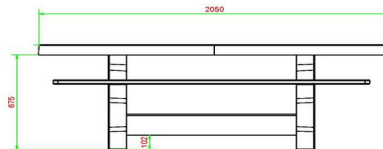

HeBlad
www.HeBlad.com
PS.DLAB.OV

± 750 KG.

Specificaties Picknickset DeLuxe Ovaal Antraciet-Beton

Productcode	PS.DLAB.OV	Zithoogte	50 cm
Kleur	Antraciet-Beton	Materiaal zitvlak	Bamboe
Afmetingen (L x B x H)	211 x 205 x 75 cm	Pootafstand	110 cm (hart op hart)
Afmetingen tafelblad (L x B)	205 x 110 cm	Gewicht	750 kg
Dikte tafelblad	7 cm	Aantal zitplaatsen	8