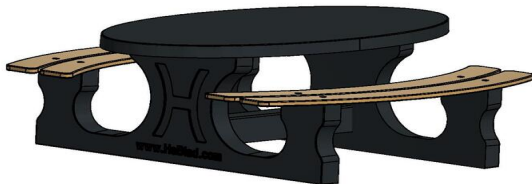

HeBlad
www.HeBlad.com
PS.DLAB.OV

± 750 KG.

Specificaties Picknickset DeLuxe Ovaal Antraciet-Beton

Productcode	PS.DLAB.OV	Zithoogte	50 cm
Kleur	Antraciet-Beton	Materiaal zitvlak	Bamboe
Afmetingen (L x B x H)	211 x 205 x 75 cm	Pootafstand	110 cm (hart op hart)
Afmetingen tafelblad (L x B)	205 x 110 cm	Gewicht	750 kg
Dikte tafelblad	7 cm	Aantal zitplaatsen	8