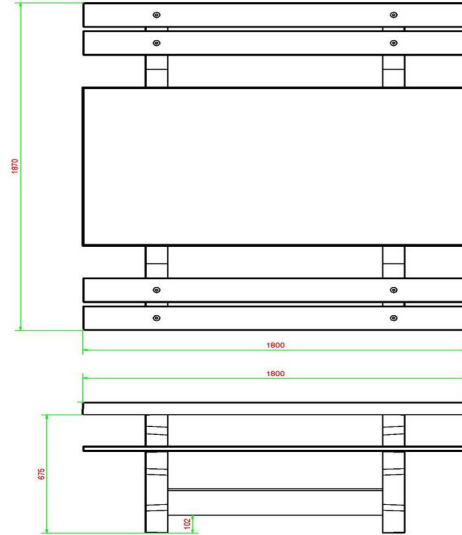

Hoe groot is een picknickset? De picknicksets DeLuxe van HeBlad hebben de totale afmeting 180 x 187 x 75 cm, waarbij het tafelblad 180 x 90 cm groot is. De hoogte van de tafel is 74,7 cm en de zithoogte van de banken 49,7 cm. De ideale hoogte om heerlijk te zitten en met de ellebogen op tafel te hangen. Het totale gewicht van de picknickset DeLuxe antraciet beton bedraagt 720 kg en de set is gemaakt uit één stuk antraciet gekleurd beton. Mocht de set onverhoopt beschadigd worden, blijft de antraciet kleur bewaard.

Onze producten worden geleverd vanuit onze fabriek in Nederland.

HeBlad
www.HeBlad.com
PS.DL.AB
± 720 KG.

Spécifications Picknickset DeLuxe Antraciet-Beton

Code de produit	PS.DL.AB	Hauteur d'assise	50 cm
Couleur	Béton anthracite	Matériel assise	Bambou
Dimensions (L x P x H)	180 x 187 x 75 cm	Écartement entre les pieds	111 cm (la distance de centre à centre)
Dimensions du plateau de table (L x H)	80 x 90 cm	Poids	720 kg
Épaisseur plateau de table	7 cm	Nombre d'assises	8
Hauteur de la table	75 cm		