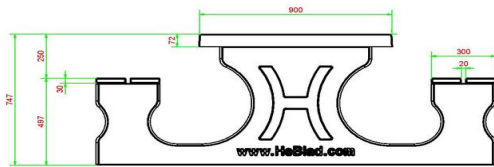

Hoe groot is een picknickset? De picknicksets DeLuxe van HeBlad hebben de totale afmeting 180 x 187 x 75 cm, waarbij het tafelblad 180 x 90 cm groot is. De hoogte van de tafel is 74,7 cm en de zithoogte van de banken 49,7 cm. De ideale hoogte om heerlijk te zitten en met de ellebogen op tafel te hangen. Het totale gewicht van de picknickset DeLuxe antraciet beton bedraagt 720 kg en de set is gemaakt uit één stuk antraciet gekleurd beton. Mocht de set onverhoopt beschadigd worden, blijft de antraciet kleur bewaard.

Onze producten worden geleverd vanuit onze fabriek in Nederland.

HeBlad
www.HeBlad.com
PS.DL.AB
± 720 KG.

Spécifications Picknickset DeLuxe Antraciet-Beton

Code de produit	PS.DL.AB	Hauteur d'assise	50 cm
Couleur	Béton anthracite	Matériel assise	Bambou
Dimensions (L x P x H)	180 x 187 x 75 cm	Écartement entre les pieds	111 cm (la distance de centre à centre)
Dimensions du plateau de table (L x H)	80 x 90 cm	Poids	720 kg
Épaisseur plateau de table	7 cm	Nombre d'assises	8
Hauteur de la table	75 cm		