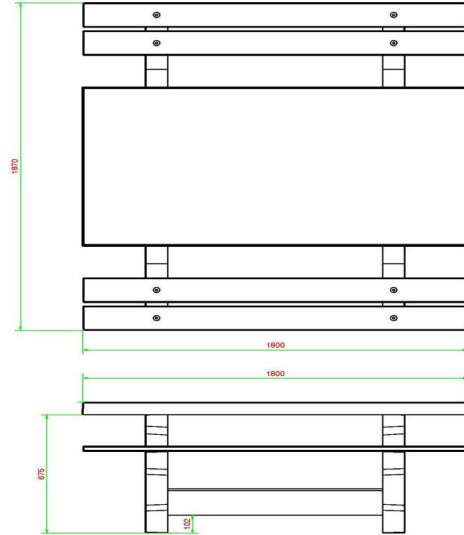

Hoe groot is een picknickset? De picknicksets DeLuxe van HeBlad hebben de totale afmeting 180 x 187 x 75 cm, waarbij het tafelblad 180 x 90 cm groot is. De hoogte van de tafel is 74,7 cm en de zithoogte van de banken 49,7 cm. De ideale hoogte om heerlijk te zitten en met de ellebogen op tafel te hangen. Het totale gewicht van de picknickset DeLuxe antraciet beton bedraagt 720 kg en de set is gemaakt uit één stuk antraciet gekleurd beton. Mocht de set onverhoopt beschadigd worden, blijft de antraciet kleur bewaard.

Onze producten worden geleverd vanuit onze fabriek in Nederland.

HeBlad
www.HeBlad.com
PS.DL.AB
± 720 KG.

Spécifications Picknickset DeLuxe Antraciet-Beton

Code de produit	PS.DL.AB	Hauteur d'assise	50 cm
Couleur	Béton anthracite	Matériel assise	Bambou
Dimensions (L x P x H)	180 x 187 x 75 cm	Écartement entre les pieds	111 cm (la distance de centre à centre)
Dimensions du plateau de table (L x H)	80 x 90 cm	Poids	720 kg
Épaisseur plateau de table	7 cm	Nombre d'assises	8
Hauteur de la table	75 cm		