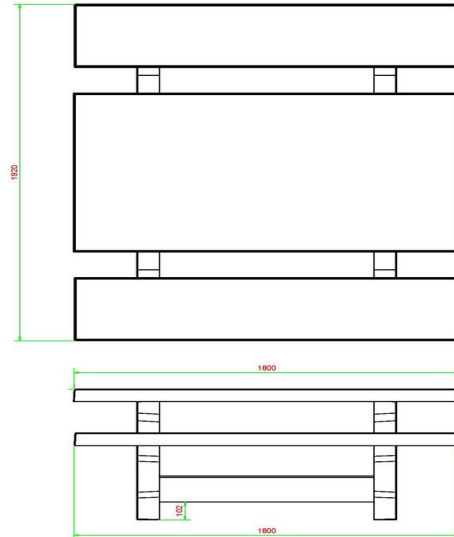

Specificaties van Picknickset Standaard

De picknicksets van HeBlad hebben de perfecte zithoogte van 49,7 cm en de ideale tafelhoogte 74,7 cm. Comfortabel zitten en hangen dus! De grootte van de complete set is 180 x 192 x 75 cm en hij heeft een gewicht van 905 kg. Omdat de kleur antraciet is verwerkt in het beton, blijft de kleur altijd mooi, ook wanneer er enige schade aan de tafel is ontstaan. Het weer en vernielzucht hebben geen enkele invloed op deze picknickset, dat maakt 'm ideaal voor jarenlang intensief buitengebruik en kan prima geplaatst worden op een onbewaakte plek.

Onze producten worden geleverd vanuit onze fabriek in Nederland.

HeBlad
www.HeBlad.com
PS.ST.AB

± 905 KG.

Spécifications Picknickset Standaard Antraciet-Beton

Code de produit	PS.ST.AB	Hauteur d'assise	50 cm
Couleur	Béton anthracite	Matériel assise	Beton
Dimensions (L x P x H)	180 x 192 x 75 cm	Écartement entre les pieds	111 cm (la distance de centre à centre)
Dimensions du plateau de table (L x H)	80 x 90 cm	Poids	905 kg
Épaisseur plateau de table	7 cm	Nombre d'assises	8
Hauteur de la table	75 cm		