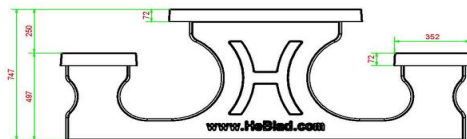

HeBlad
www.HeBlad.com
PS.ST.AB

± 905 KG.

Spécifications Picknickset Standaard Antraciet-Beton

Code de produit	PS.ST.AB	Hauteur d'assise	50 cm
Couleur	Béton anthracite	Matériel assise	Beton
Dimensions (L x P x H)	180 x 192 x 75 cm	Écartement entre les pieds	111 cm (la distance de centre à centre)
Dimensions du plateau de table (L x H)	80 x 90 cm	Poids	905 kg
Épaisseur plateau de table	7 cm	Nombre d'assises	8
Hauteur de la table	75 cm