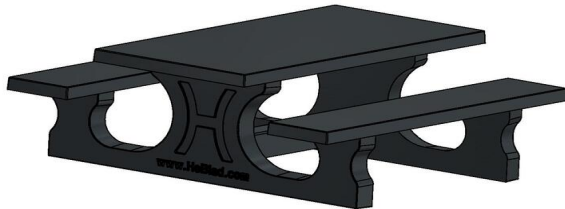

HeBlad
www.HeBlad.com
PS.ST.AB

± 905 KG.

Specificaties Picknickset Standaard Antraciet-Beton

Productcode	PS.ST.AB	Zithoogte	50 cm
Kleur	Antraciet-Beton	Materiaal zitvlak	Beton
Afmetingen (L x B x H)	180 x 192 x 75 cm	Pootafstand	111 cm (hart op hart)
Afmetingen tafelblad (L x B)	180 x 90 cm	Gewicht	905 kg
Dikte tafelblad	7 cm	Aantal zitplaatsen	8
Hoogte tafelblad	75 cm