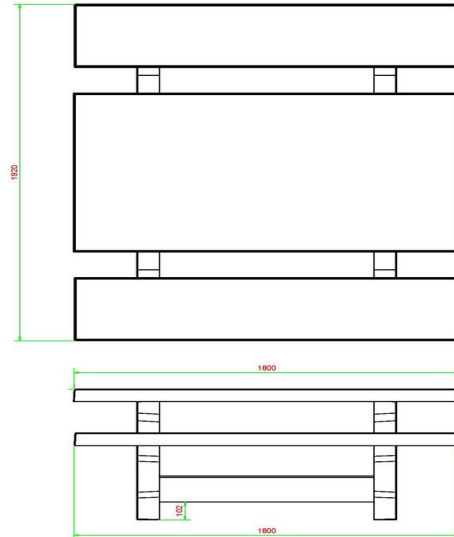

HeBlad
www.HeBlad.com
PS.ST.AB

± 905 KG.

Spécifications Picknickset Standaard Antraciet-Beton

Code de produit	PS.ST.AB	Hauteur d'assise	50 cm
Couleur	Béton anthracite	Matériel assise	Beton
Dimensions (L x P x H)	180 x 192 x 75 cm	Écartement entre les pieds	111 cm (la distance de centre à centre)
Dimensions du plateau de table (L x H)	80 x 90 cm	Poids	905 kg
Épaisseur plateau de table	7 cm	Nombre d'assises	8
Hauteur de la table	75 cm		

Produits associés

Onze producten worden geleverd vanuit onze fabriek in Nederland.