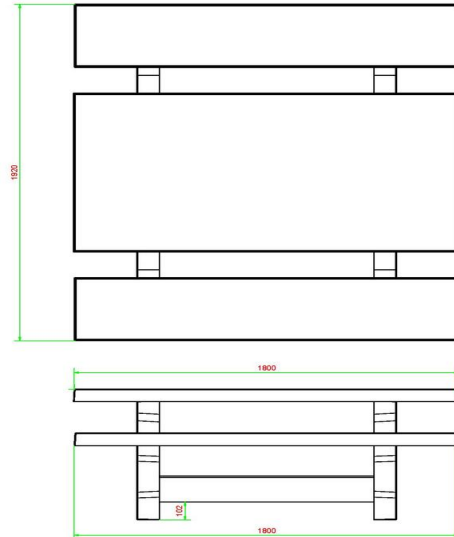

Specificaties van Picknickset Standaard

De picknicksets van HeBlad hebben de perfecte zithoogte van 49,7 cm en de ideale tafelhoogte 74,7 cm. Comfortabel zitten en hangen dus! De grootte van de complete set is 180 x 192 x 75 cm en hij heeft een gewicht van 905 kg. Omdat de kleur antraciet is verwerkt in het beton, blijft de kleur altijd mooi, ook wanneer er enige schade aan de tafel is ontstaan. Het weer en vernielzucht hebben geen enkele invloed op deze picknickset, dat maakt 'm ideaal voor jarenlang intensief buitengebruik en kan prima geplaatst worden op een onbewaakte plek.

Onze producten worden geleverd vanuit onze fabriek in Nederland.

HeBlad
www.HeBlad.com
PS.ST.AB

± 905 KG.

Specificaties Picknickset Standaard Antraciet-Beton

Productcode	PS.ST.AB	Zithoogte	50 cm
Kleur	Antraciet-Beton	Materiaal zitvlak	Beton
Afmetingen (L x B x H)	180 x 192 x 75 cm	Pootafstand	111 cm (hart op hart)
Afmetingen tafelblad (L x B)	180 x 90 cm	Gewicht	905 kg
Dikte tafelblad	7 cm	Aantal zitplaatsen	8
Hoogte tafelblad	75 cm		