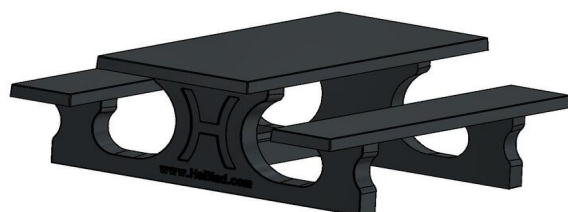

Specificaties van Picknickset Standaard

De picknicksets van HeBlad hebben de perfecte zithoogte van 49,7 cm en de ideale tafelhoogte 74,7 cm. Comfortabel zitten en hangen dus! De grootte van de complete set is 180 x 192 x 75 cm en hij heeft een gewicht van 905 kg. Omdat de kleur antraciet is verwerkt in het beton, blijft de kleur altijd mooi, ook wanneer er enige schade aan de tafel is ontstaan. Het weer en vernielzucht hebben geen enkele invloed op deze picknickset, dat maakt 'm ideaal voor jarenlang intensief buitengebruik en kan prima geplaatst worden op een onbewaakte plek.

Onze producten worden geleverd vanuit onze fabriek in Nederland.

HeBlad
www.HeBlad.com
PS.ST.AB

± 905 KG.

Spécifications Picknickset Standaard Antraciet-Beton

Code de produit	PS.ST.AB	Hauteur d'assise	50 cm
Couleur	Béton anthracite	Matériel assise	Beton
Dimensions (L x P x H)	180 x 192 x 75 cm	Écartement entre les pieds	111 cm (la distance de centre à centre)
Dimensions du plateau de table (L x H)	80 x 90 cm	Poids	905 kg
Épaisseur plateau de table	7 cm	Nombre d'assises	8
Hauteur de la table	75 cm		