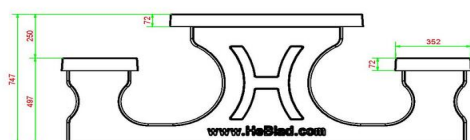

Specificaties van Picknickset Standaard

De picknicksets van HeBlad hebben de perfecte zithoogte van 49,7 cm en de ideale tafelhoogte 74,7 cm. Comfortabel zitten en hangen dus! De grootte van de complete set is 180 x 192 x 75 cm en hij heeft een gewicht van 905 kg. Omdat de kleur antraciet is verwerkt in het beton, blijft de kleur altijd mooi, ook wanneer er enige schade aan de tafel is ontstaan. Het weer en vernielzucht hebben geen enkele invloed op deze picknickset, dat maakt 'm ideaal voor jarenlang intensief buitengebruik en kan prima geplaatst worden op een onbewaakte plek.

Onze producten worden geleverd vanuit onze fabriek in Nederland.

HeBlad
www.HeBlad.com
PS.ST.AB

± 905 KG.

Spécifications Picknickset Standaard Antraciet-Beton

Code de produit	PS.ST.AB	Hauteur d'assise	50 cm
Couleur	Béton anthracite	Matériel assise	Beton
Dimensions (L x P x H)	180 x 192 x 75 cm	Écartement entre les pieds	111 cm (la distance de centre à centre)
Dimensions du plateau de table (L x H)	80 x 90 cm	Poids	905 kg
Épaisseur plateau de table	7 cm	Nombre d'assises	8
Hauteur de la table	75 cm		