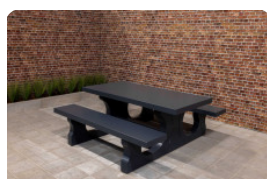

HeBlad
www.HeBlad.com
PS.ST.AB

± 905 KG.

Spécifications Picknickset Standaard Antraciet-Beton

Code de produit	PS.ST.AB	Hauteur d'assise	50 cm
Couleur	Béton anthracite	Matériel assise	Beton
Dimensions (L x P x H)	180 x 192 x 75 cm	Écartement entre les pieds	111 cm (la distance de centre à centre)
Dimensions du plateau de table (L x H)	80 x 90 cm	Poids	905 kg
Épaisseur plateau de table	7 cm	Nombre d'assises	8
Hauteur de la table	75 cm		

Produits associés

PS.ST.A

Onze producten worden geleverd vanuit onze fabriek in Nederland.