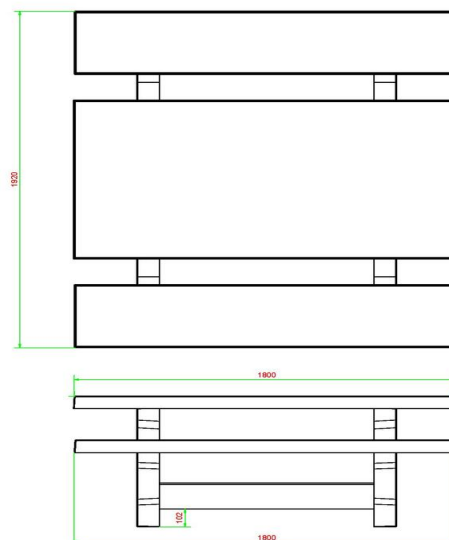

Specificaties van Picknickset Standaard

De picknicksets van HeBlad hebben de perfecte zithoogte van 49,7 cm en de ideale tafelhoogte 74,7 cm. Comfortabel zitten en hangen dus! De grootte van de complete set is 180 x 192 x 75 cm en hij heeft een gewicht van 905 kg. Omdat de kleur antraciet is verwerkt in het beton, blijft de kleur altijd mooi, ook wanneer er enige schade aan de tafel is ontstaan. Het weer en vernielzucht hebben geen enkele invloed op deze picknickset, dat maakt 'm ideaal voor jarenlang intensief buitengebruik en kan prima geplaatst worden op een onbewaakte plek.

Onze producten worden geleverd vanuit onze fabriek in Nederland.

HeBlad
www.HeBlad.com
PS.ST.AB

± 905 KG.

Spécifications Picknickset Standaard Antraciet-Beton

Code de produit	PS.ST.AB	Hauteur d'assise	50 cm
Couleur	Béton anthracite	Matériel assise	Beton
Dimensions (L x P x H)	180 x 192 x 75 cm	Écartement entre les pieds	111 cm (la distance de centre à centre)
Dimensions du plateau de table (L x H)	80 x 90 cm	Poids	905 kg
Épaisseur plateau de table	7 cm	Nombre d'assises	8
Hauteur de la table	75 cm		