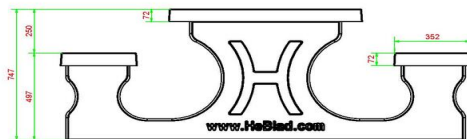

Specificaties van Picknickset Standaard

De picknicksets van HeBlad hebben de perfecte zithoogte van 49,7 cm en de ideale tafelhoogte 74,7 cm. Comfortabel zitten en hangen dus! De grootte van de complete set is 180 x 192 x 75 cm en hij heeft een gewicht van 905 kg. Omdat de kleur antraciet is verwerkt in het beton, blijft de kleur altijd mooi, ook wanneer er enige schade aan de tafel is ontstaan. Het weer en vernielzucht hebben geen enkele invloed op deze picknickset, dat maakt 'm ideaal voor jarenlang intensief buitengebruik en kan prima geplaatst worden op een onbewaakte plek.

Onze producten worden geleverd vanuit onze fabriek in Nederland.

HeBlad
www.HeBlad.com
PS.ST.AB

± 905 KG.

Specificaties Picknickset Standaard Antraciet-Beton

Productcode	PS.ST.AB	Zithoogte	50 cm
Kleur	Antraciet-Beton	Materiaal zitvlak	Beton
Afmetingen (L x B x H)	180 x 192 x 75 cm	Pootafstand	111 cm (hart op hart)
Afmetingen tafelblad (L x B)	180 x 90 cm	Gewicht	905 kg
Dikte tafelblad	7 cm	Aantal zitplaatsen	8
Hoogte tafelblad	75 cm		