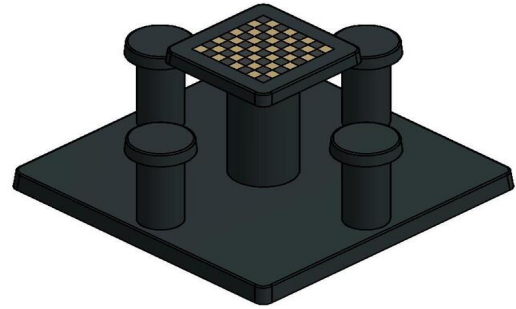

HeBlad
www.HeBlad.com
GT.CH.AB4

± 900 KG.

Specificaties Schaaktafel Antraciet-Beton 4 personen

Productcode	GT.CH.AB4	Hoogte tafelblad	75 cm
Kleur	Antraciet-Beton	Zithoogte	50 cm
Afmetingen (L x B x H)	149 x 149 x 85 cm	Afmetingen onderplaat (L x B x H)	149 x 149 x 10 cm
Afmetingen tafelblad (L x B)	60 x 60 cm	Gewicht	900 kg
Dikte tafelblad	7 cm		

Gerelateerde producten

Onze producten worden geleverd vanuit onze fabriek in Nederland.