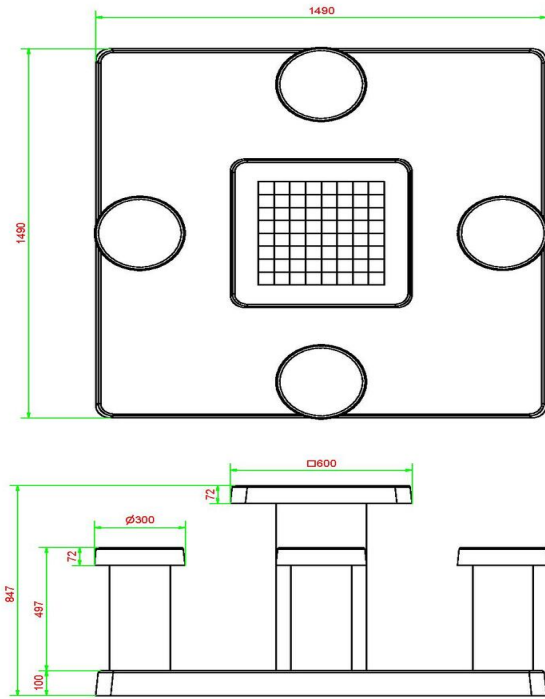

HeBlad
www.HeBlad.com
GT.CH.AB4

± 900 KG.

Specificaties Schaaktafel Antraciet-Beton 4 personen

Productcode	GT.CH.AB4	Hoogte tafelblad	75 cm
Kleur	Antraciet-Beton	Zithoogte	50 cm
Afmetingen (L x B x H)	149 x 149 x 85 cm	Afmetingen onderplaat (L x B x H)	149 x 149 x 10 cm
Afmetingen tafelblad (L x B)	60 x 60 cm	Gewicht	900 kg
Dikte tafelblad	7 cm		

Gerelateerde producten

Onze producten worden geleverd vanuit onze fabriek in Nederland.