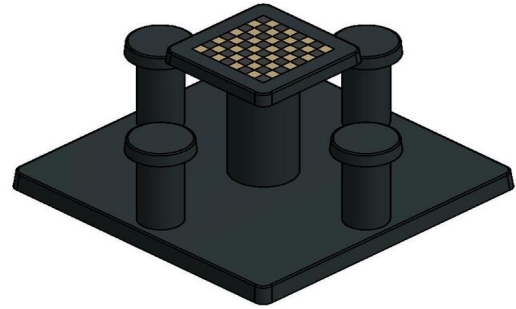

Combineer schaaktafel met andere betonnen speltafels en bankjes

U houdt van schaken, uw omgeving wordt warm van het schaakspel of u wilt anderen enthousiast maken voor dit hersenspel. Nodig publiek uit en laat het plaatsnemen op de banken van HeBlad. Combineer deze speltafel met andere speltafels zoals een betonnen damtafel of ludotafel. En vergeet natuurlijk onze populaire betonnen tafeltennistafel niet!

Neem vrijblijvend contact op

De professionals van HeBlad vertellen u graag meer over de specificaties van onze producten en kunnen heel goed inschatten wat de mogelijkheden zijn op uw locatie.

Tips:

- De onderplaat is 149 x 149 cm. Door het wegnemen van 5x5 stoeptegels op het schoolplein ontstaat een ruimte van 150 x 150 cm. Hier past de onderplaat van de schaaktafel precies in.
- Wanneer u de tafel in een park wilt plaatsen, kan de oppervlakte afgegraven worden zodat de onderplaat daarin geplaatst kan worden, op maaioogte.

* Bij bestelling van één schaakbank krijgt u 1 set schaakstukken gratis meegeleverd.

Onze producten worden geleverd vanuit onze fabriek in Nederland.

HeBlad
www.HeBlad.com
GT.CH.AB4

± 900 KG.

Spécifications Schaaktafel Antraciet-Beton 4 persoons

Code de produit	GT.CH.AB4	Hauteur de la table	75 cm
Couleur	Béton anthracite	Hauteur d'assise	50 cm
Dimensions (L x P x H)	149 x 149 x 85 cm	Dimensions plaque de fond (L x P x H)	149 x 149 x 10 cm
Dimensions du plateau de table (L x H)	60 x 60 cm	Poids	900 kg
Epaisseur plateau de table	7 cm		