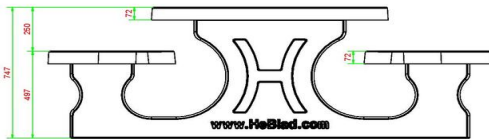

HeBlad
www.HeBlad.com
PS.STAB.OV

± 950 KG.

Specificaties Picknickset Standaard Ovaal Antraciet-Beton

Productcode	PS.STAB.OV	Zithoogte	50 cm
Kleur	Antraciet-Beton	Materiaal zitvlak	Beton
Afmetingen (L x B x H)	211 x 205 x 75 cm	Pootafstand	110 cm (hart op hart)
Afmetingen tafelblad (L x B)	205 x 110 cm	Gewicht	950 kg
Dikte tafelblad	7 cm	Aantal zitplaatsen	8