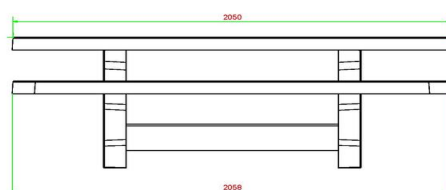

Plaatsing van de picknickset antraciet ovaal

Door het gewicht en de grootte van de picknickset is het belangrijk om de leveringsvoorwaarden te kennen. Door vooraf te bepalen of uw ruimte geschikt is voor de picknickset, voorkomen we problemen. Wat zijn de afmetingen van een picknickset? Deze ovale picknickset heeft een totale afmeting van 211 x 205 x 75 cm. Waarvan het tafelblad 205 x 110 cm groot is en een hoogte heeft van 74,7 cm. De banken hebben een zithoogte van 49,7 cm. Om zeker te zijn dat de picknickset op uw locatie past dient u ook rekening te houden met loopruimte om de set heen. Heeft u de ruimte, dan is deze ovale, betonnen picknickset voor u.

HeBlad
www.HeBlad.com
PS.STAB.OV

± 950 KG.

Spécifications Picknickset Standaard Ovaal Antraciet-Beton

Code de produit	PS.STAB.OV	Hauteur d'assise	50 cm
Couleur	Béton anthracite	Matériel assise	Beton
Dimensions (L x P x H)	211 x 205 x 75 cm	Écartement entre les pieds	110 cm (la distance de centre à centre)
Dimensions du plateau de table (L x H)	205 x 110 cm	Poids	950 kg
Épaisseur plateau de table	7 cm	Nombre d'assises	8