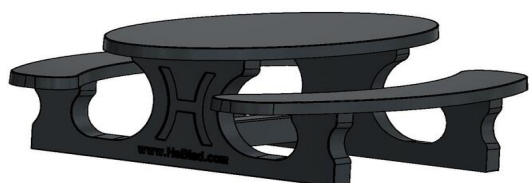

HeBlad
www.HeBlad.com
PS.STAB.OV

± 950 KG.

Spécifications Picknickset Standaard Ovaal Antraciet-Beton

Code de produit	PS.STAB.OV	Hauteur d'assise	50 cm
Couleur	Béton anthracite	Matériel assise	Béton
Dimensions (L x P x H)	211 x 205 x 75 cm	Écartement entre les pieds	110 cm (la distance de centre à centre)
Dimensions du plateau de table (L x H)	205 x 110 cm	Poids	950 kg
Épaisseur plateau de table	7 cm	Nombre d'assises	8