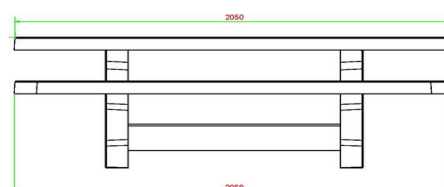

HeBlad
www.HeBlad.com
PS.STAB.OV

± 950 KG.

Spécifications Picknickset Standaard Ovaal Antraciet-Beton

Code de produit	PS.STAB.OV	Hauteur d'assise	50 cm
Couleur	Béton anthracite	Matériel assise	Béton
Dimensions (L x P x H)	211 x 205 x 75 cm	Écartement entre les pieds	110 cm (la distance de centre à centre)
Dimensions du plateau de table (L x H)	205 x 110 cm	Poids	950 kg
Épaisseur plateau de table	7 cm	Nombre d'assises	8