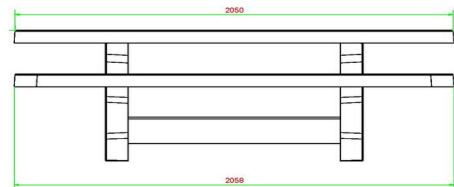

HeBlad
www.HeBlad.com
PS.STAB.OV

± 950 KG.

Specificaties Picknickset Standaard Ovaal Antraciet-Beton

Productcode	PS.STAB.OV	Zithoogte	50 cm
Kleur	Antraciet-Beton	Materiaal zitvlak	Beton
Afmetingen (L x B x H)	211 x 205 x 75 cm	Pootafstand	110 cm (hart op hart)
Afmetingen tafelblad (L x B)	205 x 110 cm	Gewicht	950 kg
Dikte tafelblad	7 cm	Aantal zitplaatsen	8