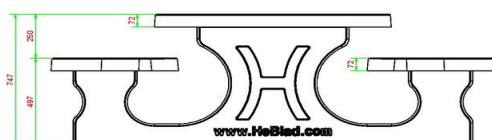

HeBlad
www.HeBlad.com
PS.STAB.OV

± 950 KG.

Spécifications Picknickset Standaard Ovaal Antraciet-Beton

Code de produit	PS.STAB.OV	Hauteur d'assise	50 cm
Couleur	Béton anthracite	Matériel assise	Béton
Dimensions (L x P x H)	211 x 205 x 75 cm	Écartement entre les pieds	110 cm (la distance de centre à centre)
Dimensions du plateau de table (L x H)	205 x 110 cm	Poids	950 kg
Épaisseur plateau de table	7 cm	Nombre d'assises	8