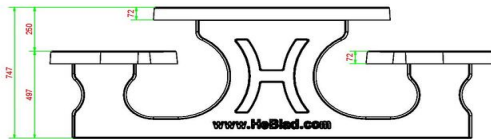

HeBlad
www.HeBlad.com
PS.STAB.OV

± 950 KG.

Specificaties Picknickset Standaard Ovaal Antraciet-Beton

Productcode	PS.STAB.OV	Zithoogte	50 cm
Kleur	Antraciet-Beton	Materiaal zitvlak	Beton
Afmetingen (L x B x H)	211 x 205 x 75 cm	Pootafstand	110 cm (hart op hart)
Afmetingen tafelblad (L x B)	205 x 110 cm	Gewicht	950 kg
Dikte tafelblad	7 cm	Aantal zitplaatsen	8