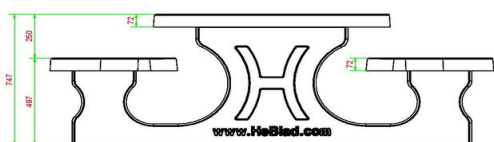

Plaatsing van de picknickset antraciet ovaal

Door het gewicht en de grootte van de picknickset is het belangrijk om de leveringsvoorwaarden te kennen. Door vooraf te bepalen of uw ruimte geschikt is voor de picknickset, voorkomen we problemen. Wat zijn de afmetingen van een picknickset? Deze ovale picknickset heeft een totale afmeting van 211 x 205 x 75 cm. Waarvan het tafelblad 205 x 110 cm groot is en een hoogte heeft van 74,7 cm. De banken hebben een zithoogte van 49,7 cm. Om zeker te zijn dat de picknickset op uw locatie past dient u ook rekening te houden met loopruimte om de set heen. Heeft u de ruimte, dan is deze ovale, betonnen picknickset voor u.

HeBlad
www.HeBlad.com
PS.STAB.OV

± 950 KG.

Spécifications Picknickset Standaard Ovaal Antraciet-Beton

Code de produit	PS.STAB.OV	Hauteur d'assise	50 cm
Couleur	Béton anthracite	Matériel assise	Beton
Dimensions (L x P x H)	211 x 205 x 75 cm	Écartement entre les pieds	110 cm (la distance de centre à centre)
Dimensions du plateau de table (L x H)	205 x 110 cm	Poids	950 kg
Épaisseur plateau de table	7 cm	Nombre d'assises	8