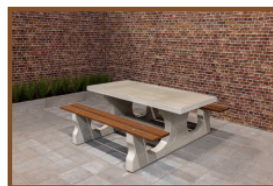

Specificaties Picknickset Standaard

Productcode	PS.ST	Zithoogte	50 cm
Kleur	Naturel Beton	Materiaal zitvlak	Beton
Afmeting (L x B x H)	180 x 192 x 75 cm	Pootafstand	111 cm (hart op hart)
Afmeting tafelblad	180 x 90 cm	Gewicht	905 kg
Dikte tafelblad	7 cm	Aantal zitplaatsen	8
Hoogte tafelblad	75 cm		

Gerelateerde producten

PS.DL

Onze producten worden geleverd vanuit onze fabriek in Nederland.