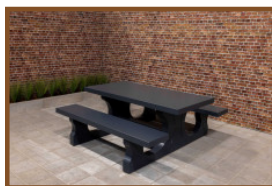

Specificaties Picknickset Standaard

Productcode	PS.ST	Zithoogte	50 cm
Kleur	Naturel Beton	Materiaal zitvlak	Beton
Afmeting (L x B x H)	180 x 192 x 75 cm	Pootafstand	111 cm (hart op hart)
Afmeting tafelblad	180 x 90 cm	Gewicht	905 kg
Dikte tafelblad	7 cm	Aantal zitplaatsen	8
Hoogte tafelblad	75 cm		

Gerelateerde producten

PS.ST.A

Onze producten worden geleverd vanuit onze fabriek in Nederland.