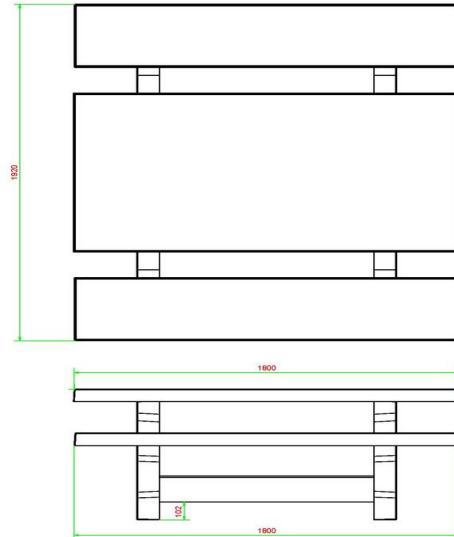

HeBlad
www.HeBlad.com
PS.ST

± 905 KG.

Spécifications Picknickset Standaard

Code de produit	PS.ST	Hauteur d'assise	50 cm
Couleur	Béton naturel	Matériel assise	Beton
Dimensions (L x P x H)	180 x 192 x 75 cm	Écartement entre les pieds	111 cm (la distance de centre à centre)
Dimensions du plateau de table (L x H)	80 x 90 cm	Poids	905 kg
Épaisseur plateau de table	7 cm	Nombre d'assises	8
Hauteur de la table	75 cm		

Produits associés

Onze producten worden geleverd vanuit onze fabriek in Nederland.