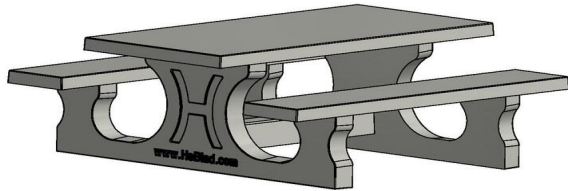

HeBlad
www.HeBlad.com
PS.ST

± 905 KG.

Spécifications Picknickset Standaard

Code de produit	PS.ST	Hauteur d'assise	50 cm
Couleur	Béton naturel	Matériel assise	Beton
Dimensions (L x P x H)	180 x 192 x 75 cm	Écartement entre les pieds	111 cm (la distance de centre à centre)
Dimensions du plateau de table (L x H)	80 x 90 cm	Poids	905 kg
Épaisseur plateau de table	7 cm	Nombre d'assises	8
Hauteur de la table	75 cm