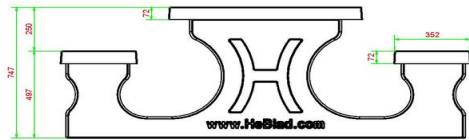

HeBlad
www.HeBlad.com
PS.ST

± 905 KG.

Spécifications Picknickset Standaard

Code de produit	PS.ST	Hauteur d'assise	50 cm
Couleur	Béton naturel	Matériel assise	Beton
Dimensions (L x P x H)	180 x 192 x 75 cm	Écartement entre les pieds	111 cm (la distance de centre à centre)
Dimensions du plateau de table (L x H)	80 x 90 cm	Poids	905 kg
Épaisseur plateau de table	7 cm	Nombre d'assises	8
Hauteur de la table	75 cm