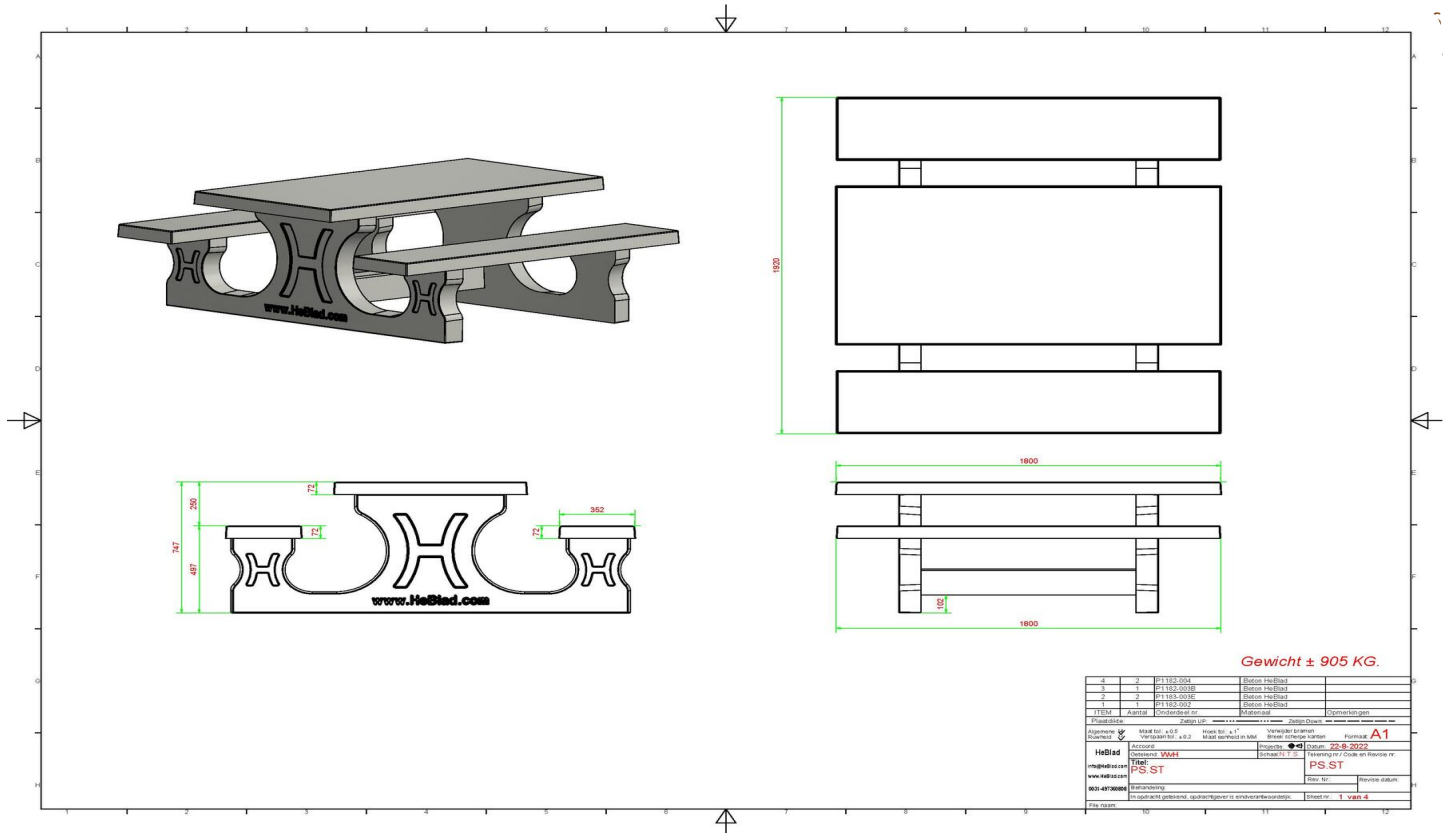

Spécifications Picknickset Standaard

Code de produit	PS.ST	Hauteur d'assise	50 cm
Couleur	Béton naturel	Matériel assise	Beton
Dimensions (L x P x H)	180 x 192 x 75 cm	Écartement entre les pieds	111 cm (la distance de centre à centre)
Dimensions du plateau de table (L x H)	80 x 90 cm	Poids	905 kg
Épaisseur plateau de table	7 cm	Nombre d'assises	8
Hauteur de la table	75 cm		