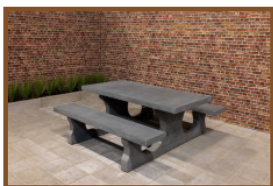

Gerelateerde producten

PS.ST.AB