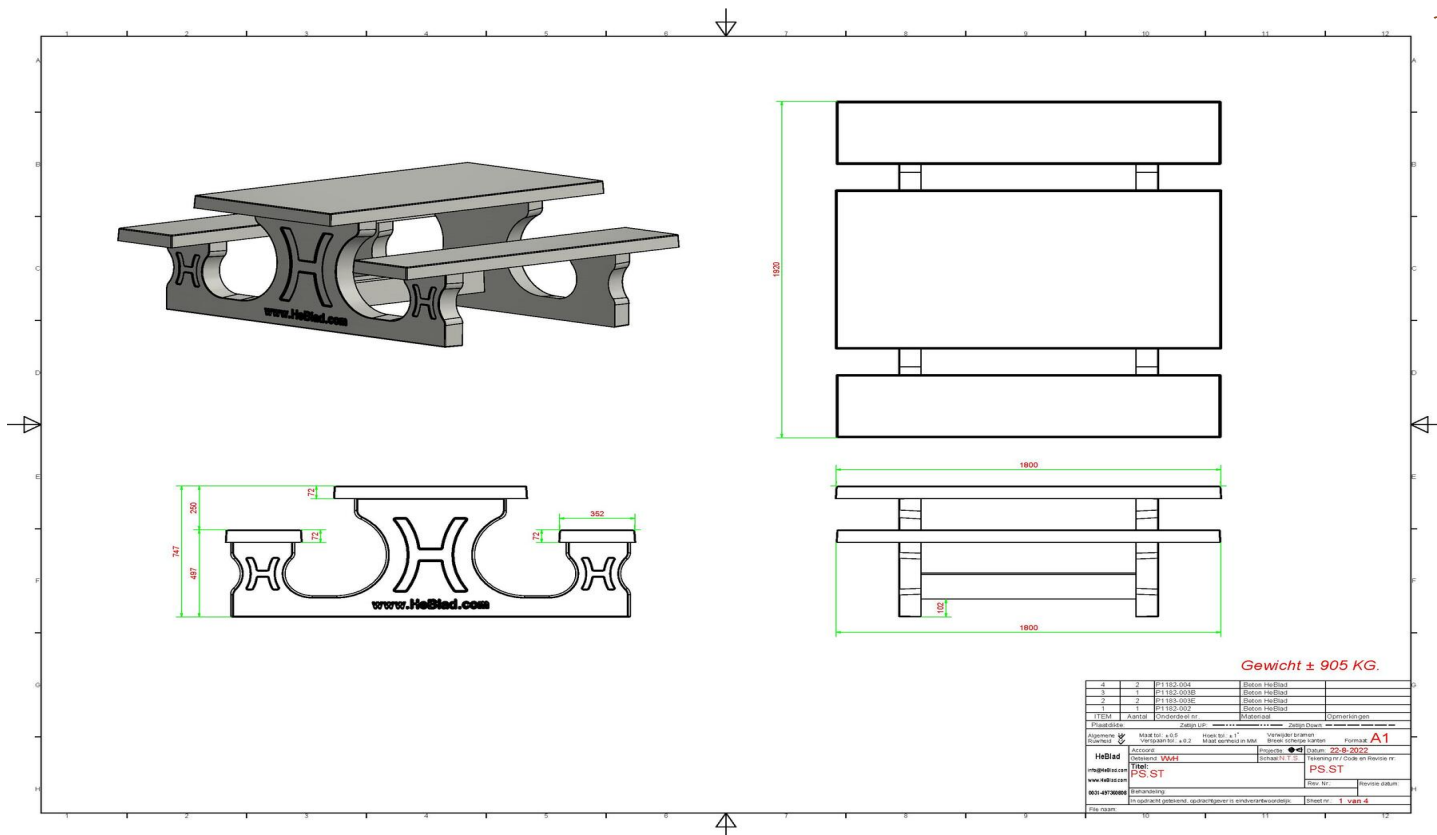

## Specificaties Picknickset Standaard

Productcode	PS.ST	Zithoogte	50 cm
Kleur	Naturel Beton	Materiaal zitvlak	Beton
Afmetingen (L x B x H)	180 x 192 x 75 cm	Pootafstand	111 cm (hart op hart)
Afmetingen tafelblad (L x B)	180 x 90 cm	Gewicht	905 kg
Dikte tafelblad	7 cm	Aantal zitplaatsen	8

### Hoogte tafelblad 75 cm