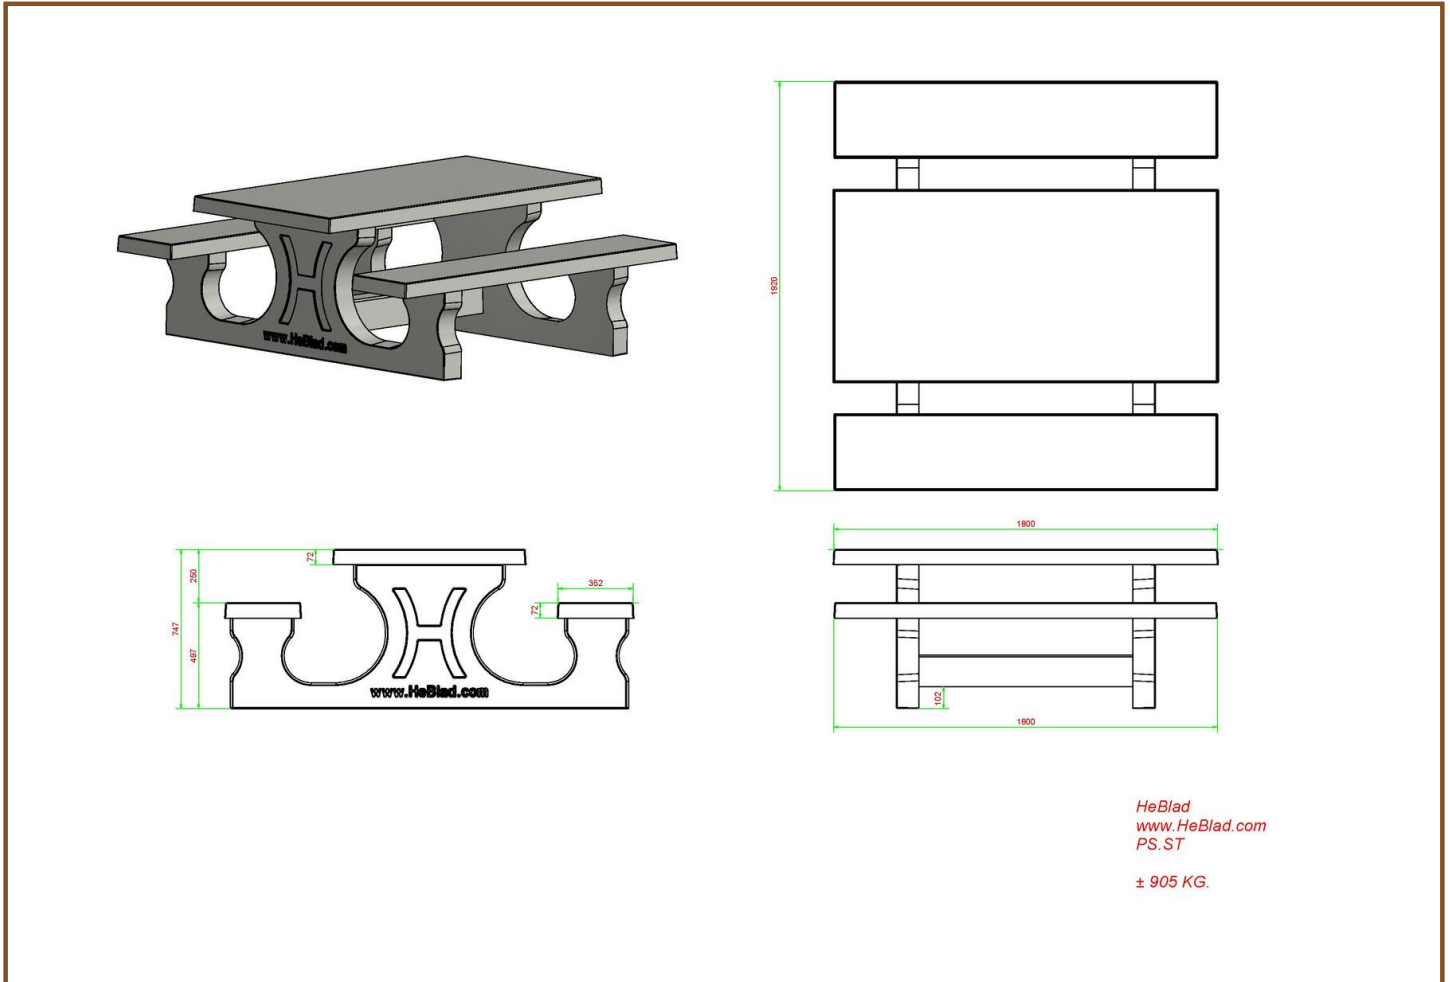

Specificaties Picknickset Standaard

Productcode	PS.ST	Zithoogte	50 cm
Kleur	Naturel Beton	Materiaal zitvlak	Beton
Afmeting (L x B x H)	180 x 192 x 75 cm	Pootafstand	111 cm (hart op hart)
Afmeting tafelblad	180 x 90 cm	Gewicht	905 kg
Dikte tafelblad	7 cm	Aantal zitplaatsen	8
Hoogte tafelblad	75 cm		