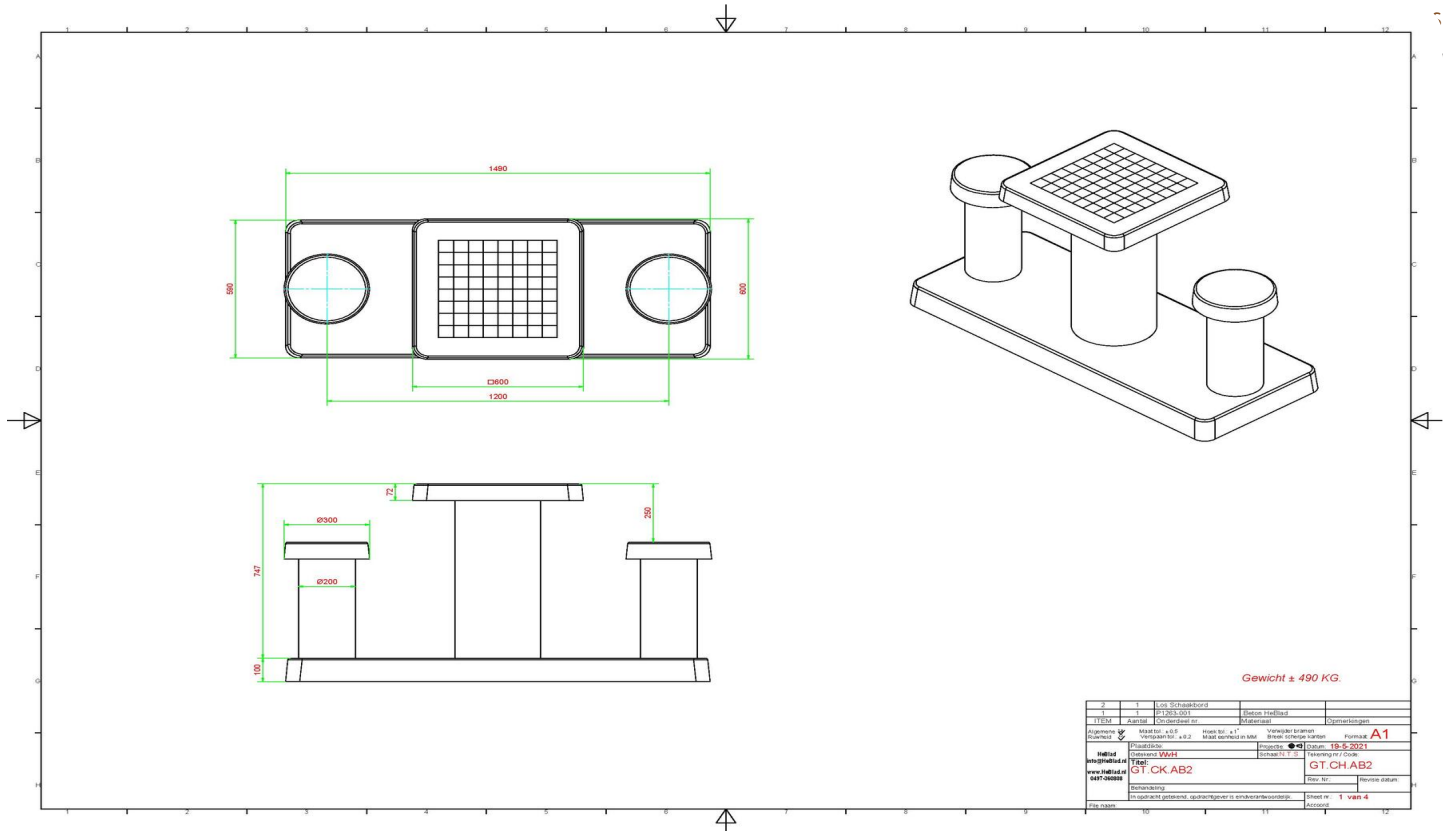

Spécifications Schaaktafel Antraciet-Beton 2 persoons

Code de produit	GT.CH.AB2	Hauteur de la table	75 cm
Couleur	Béton anthracite	Hauteur d'assise	50 cm
Dimensions (L x P x H)	149 x 60 x 85 cm	Dimensions plaque de fond (L x P x H)	600 x 600 x 10 cm
Dimensions du plateau de table (L x H)	1490 x 60 cm	Poids	425 kg
Epaisseur plateau de table	7 cm		

Produits associés

Onze producten worden geleverd vanuit onze fabriek in Nederland.