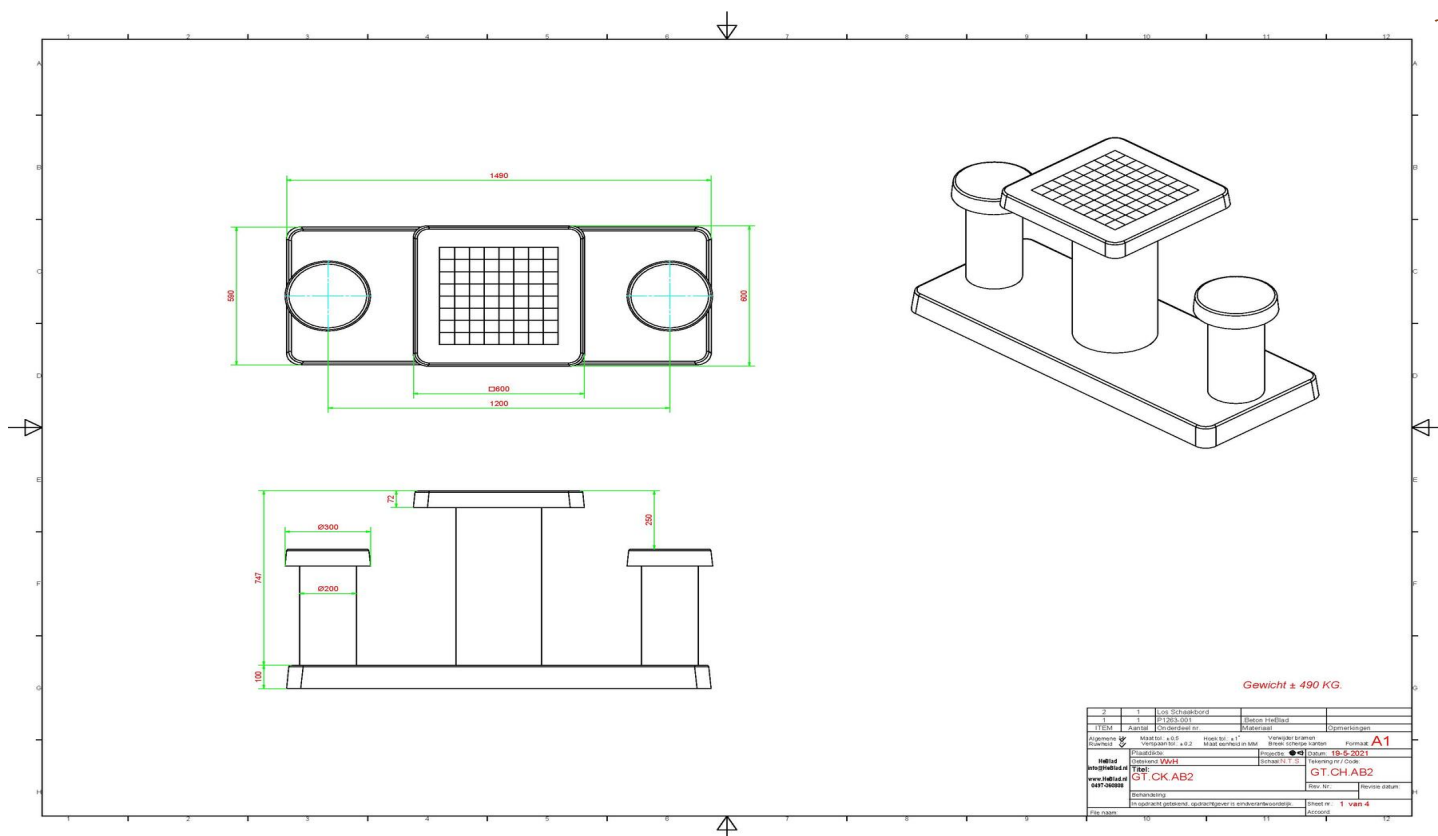

Spécifications Schaaktafel Antraciet-Beton 2 persoons

Code de produit	GT.CH.AB2	Hauteur de la table	75 cm
Couleur	Béton anthracite	Hauteur d'assise	50 cm
Dimensions (L x P x H)	149 x 60 x 85 cm	Dimensions plaque de fond (L x P x H)	120 x 60 x 10 cm
Dimensions du plateau de table (L x H)	60 x 60 cm	Poids	425 kg
Epaisseur plateau de table	7 cm		

Produits associés

Onze producten worden geleverd vanuit onze fabriek in Nederland.