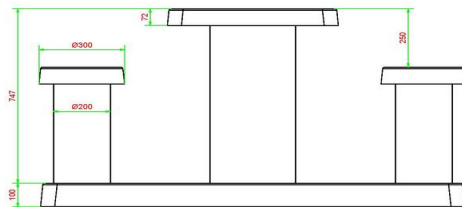

HeBlad
www.HeBlad.com
GT.CH.2

Gewicht ± 490 KG.

Specificaties Schaaktafel Natuur Beton 2 persoons

Productcode	GT.CH.2	Hoogte tafelblad	75 cm
Kleur	Natuur Beton	Zithoogte	50 cm
Afmetingen (L x B x H)	149 x 60 x 85 cm	Afmetingen onderplaat (L x B x H)	1200 x 60 x 10 cm
Afmetingen tafelblad (L x B)	60 x 60 cm	Gewicht	425 kg
Dikte tafelblad	7 cm