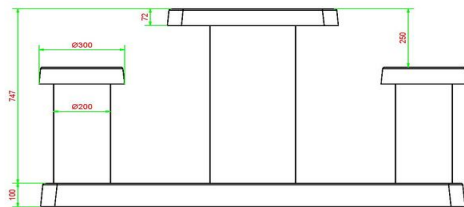

HeBlad
www.HeBlad.com
GT.CH.2

Gewicht ± 490 KG.

Specificaties Schaaktafel Natuur Beton 2 persoons

Productcode	GT.CH.2	Hoogte tafelblad	75 cm
Kleur	Natuur Beton	Zithoogte	50 cm
Afmetingen (L x B x H)	149 x 60 x 85 cm	Afmetingen onderplaat (L x B x H)	120 x 60 x 10 cm
Afmetingen tafelblad (L x B)	60 x 60 cm	Gewicht	425 kg
Dikte tafelblad	7 cm