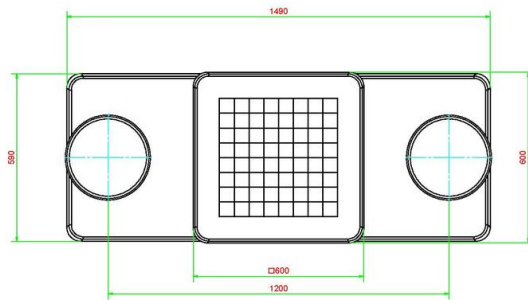

HeBlad
www.HeBlad.com
GT.CH.2

Gewicht ± 490 KG.

Specificaties Schaaktafel Naturel Beton 2 persoons

Productcode	GT.CH.2	Hoogte tafelblad	75 cm
Kleur	Natuurlijk Beton	Zithoogte	50 cm
Afmeting (L x B x H)	149 x 60 x 85 cm	Afmeting onderplaat (L x B x H)	120 x 60 x 10 cm
Afmeting tafelblad	60 x 60 cm	Gewicht	425 kg
Dikte tafelblad	7 cm		

Gerelateerde producten

Onze producten worden geleverd vanuit onze fabriek in Nederland.