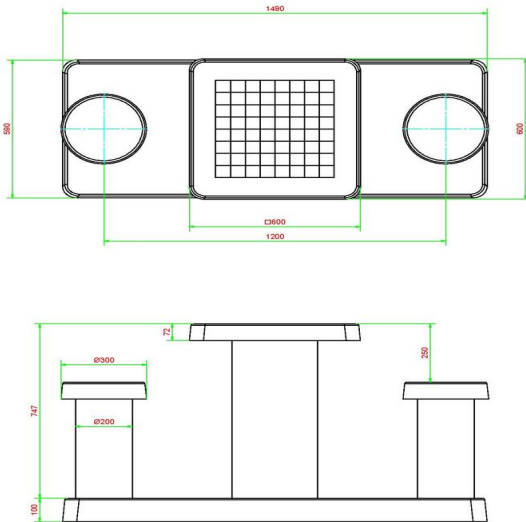

HeBlad
www.HeBlad.com
GT.CH.2
Gewicht ± 490 KG.

Spécifications Schaaktafel Naturel Beton 2 persoons

Code de produit	GT.CH.2	Hauteur de la table	75 cm
Couleur	Béton naturel	Hauteur d'assise	50 cm
Dimensions (L x P x H)	149 x 60 x 85 cm	Dimensions plaque de fond (L x P x H)	120 x 60 x 10 cm
Dimensions du plateau de table (L x H)	60 x 60 cm	Poids	425 kg
Epaisseur plateau de table	7 cm		

Produits associés

Onze producten worden geleverd vanuit onze fabriek in Nederland.