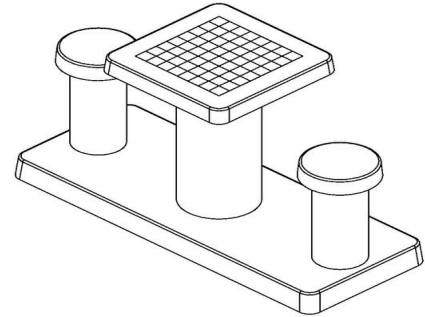

HeBlad
www.HeBlad.com
GT.CH.2
Gewicht ± 490 KG.

Spécifications Schaaktafel Naturel Beton 2 persoons

Code de produit	GT.CH.2	Hauteur de la table	75 cm
Couleur	Béton naturel	Hauteur d'assise	50 cm
Dimensions (L x P x H)	149 x 60 x 85 cm	Dimensions plaque de fond	120 x 60 x 10 cm
Dimensions du plateau de table (L x H)	650 x 60 cm	Poids	425 kg
Epaisseur plateau de table	7 cm		

Produits associés

Onze producten worden geleverd vanuit onze fabriek in Nederland.