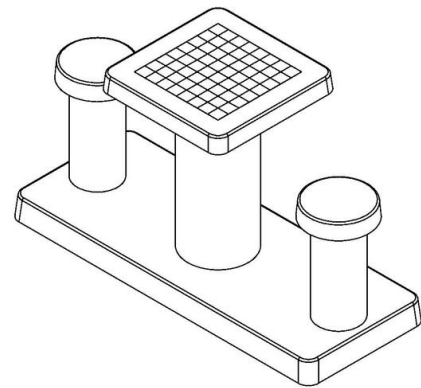

HeBlad
www.HeBlad.com
GT.CH.2

Gewicht ± 490 KG.

Specificaties Schaaktafel Naturel Beton 2 persoons

Productcode	GT.CH.2	Hoogte tafelblad	75 cm
Kleur	Natuurlijk Beton	Zithoogte	50 cm
Afmeting (L x B x H)	149 x 60 x 85 cm	Afmeting onderplaat (L x B x H)	120 x 60 x 10 cm
Afmeting tafelblad	60 x 60 cm	Gewicht	425 kg
Dikte tafelblad	7 cm		

Gerelateerde producten

Onze producten worden geleverd vanuit onze fabriek in Nederland.