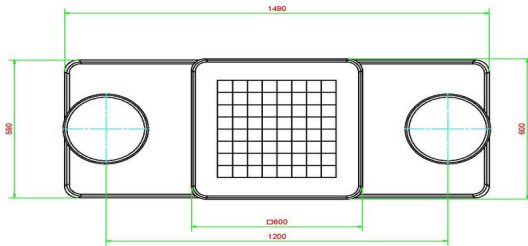

HeBlad
www.HeBlad.com
GT.CH.2

Gewicht ± 490 KG.

Specificaties Schaaktafel Natuur Beton 2 persoons

Productcode	GT.CH.2	Hoogte tafelblad	75 cm
Kleur	Natuur Beton	Zithoogte	50 cm
Afmetingen (L x B x H)	149 x 60 x 85 cm	Afmetingen onderplaat (L x B x H)	1200 x 60 x 10 cm
Afmetingen tafelblad (L x B)	60 x 60 cm	Gewicht	425 kg
Dikte tafelblad	7 cm		

Gerelateerde producten

Onze producten worden geleverd vanuit onze fabriek in Nederland.