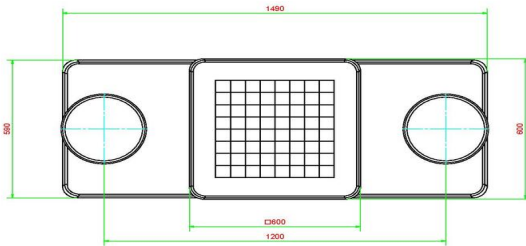

\*Bij bestelling van één schaaftafel krijgt u 1 set schaakstukken meegeleverd.

*Onze producten worden geleverd vanuit onze fabriek in Nederland.*

HeBlad  
www.HeBlad.com  
GT.CH.2

Gewicht ± 490 KG.

## Specificaties Schaaktafel Natuur Beton 2 persoons

Productcode	GT.CH.2	Hoogte tafelblad	75 cm
Kleur	Natuur Beton	Zithoogte	50 cm
Afmetingen (L x B x H)	149 x 60 x 85 cm	Afmetingen onderplaat (L x B x H)	120 x 60 x 10 cm
Afmetingen tafelblad (L x B)	60 x 60 cm	Gewicht	425 kg
Dikte tafelblad	7 cm		