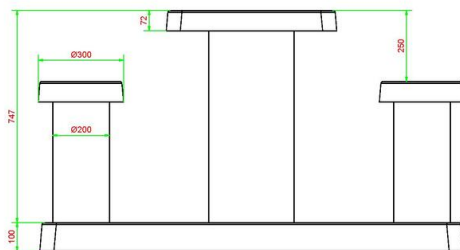

HeBlad
www.HeBlad.com
GT.CH.2

Gewicht ± 490 KG.

Specificaties Schaaktafel Naturel Beton 2 persoons

Productcode	GT.CH.2	Hoogte tafelblad	75 cm
Kleur	Natuurlijk Beton	Zithoogte	50 cm
Afmeting (L x B x H)	149 x 60 x 85 cm	Afmeting onderplaat (L x B x H)	120 x 60 x 10 cm
Afmeting tafelblad	60 x 60 cm	Gewicht	425 kg
Dikte tafelblad	7 cm