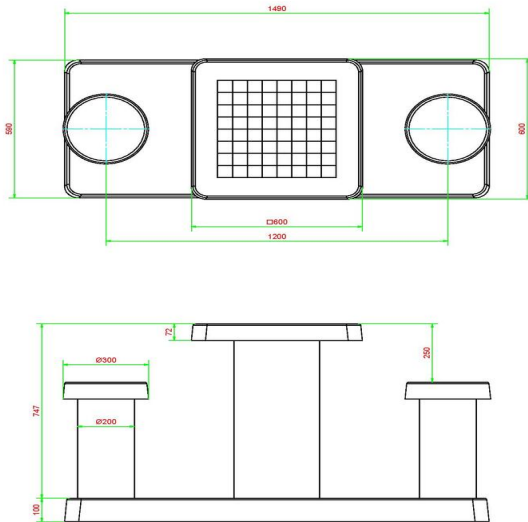

HeBlad
www.HeBlad.com
GT.CH.2
Gewicht ± 490 KG.

Spécifications Schaaktafel Naturel Beton 2 persoons

Code de produit	GT.CH.2	Hauteur de la table	75 cm
Couleur	Béton naturel	Hauteur d'assise	50 cm
Dimensions (L x P x H)	149 x 60 x 85 cm	Dimensions plaque de fond	120 x 60 x 10 cm
Dimensions du plateau de table (L x H)	650 x 60 cm	Poids	425 kg
Epaisseur plateau de table	7 cm		

Produits associés

Onze producten worden geleverd vanuit onze fabriek in Nederland.