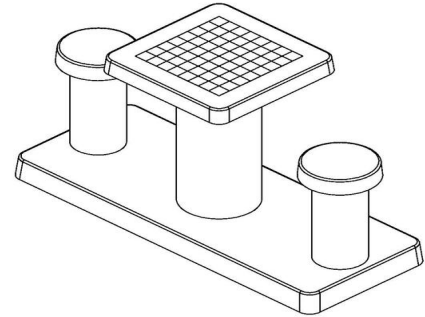

HeBlad
www.HeBlad.com
GT.CH.2

Gewicht ± 490 KG.

Specificaties Schaaktafel Natuur Beton 2 persoons

Productcode	GT.CH.2	Hoogte tafelblad	75 cm
Kleur	Natuur Beton	Zithoogte	50 cm
Afmetingen (L x B x H)	149 x 60 x 85 cm	Afmetingen onderplaat (L x B x H)	120 x 60 x 10 cm
Afmetingen tafelblad (L x B)	60 x 60 cm	Gewicht	425 kg
Dikte tafelblad	7 cm		

Gerelateerde producten

Onze producten worden geleverd vanuit onze fabriek in Nederland.