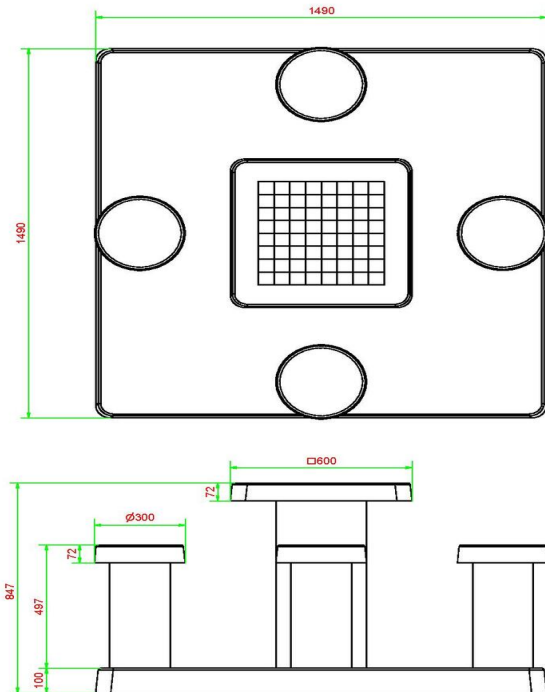

HeBlad
www.HeBlad.com
GT.CH.4

± 900 KG.

Specificaties Schaaktafel Naturel Beton 4 persoons

Productcode	GT.CH.4	Hoogte tafelblad	75 cm
Kleur	Naturel Beton	Zithoogte	50 cm
Afmetingen (L x B x H)	149 x 149 x 85 cm	Afmetingen onderplaat (L x B x H)	149 x 149 x 10 cm
Afmetingen tafelblad (L x B)	60 x 60 cm	Gewicht	900 kg
Dikte tafelblad	7 cm		

Gerelateerde producten

Onze producten worden geleverd vanuit onze fabriek in Nederland.