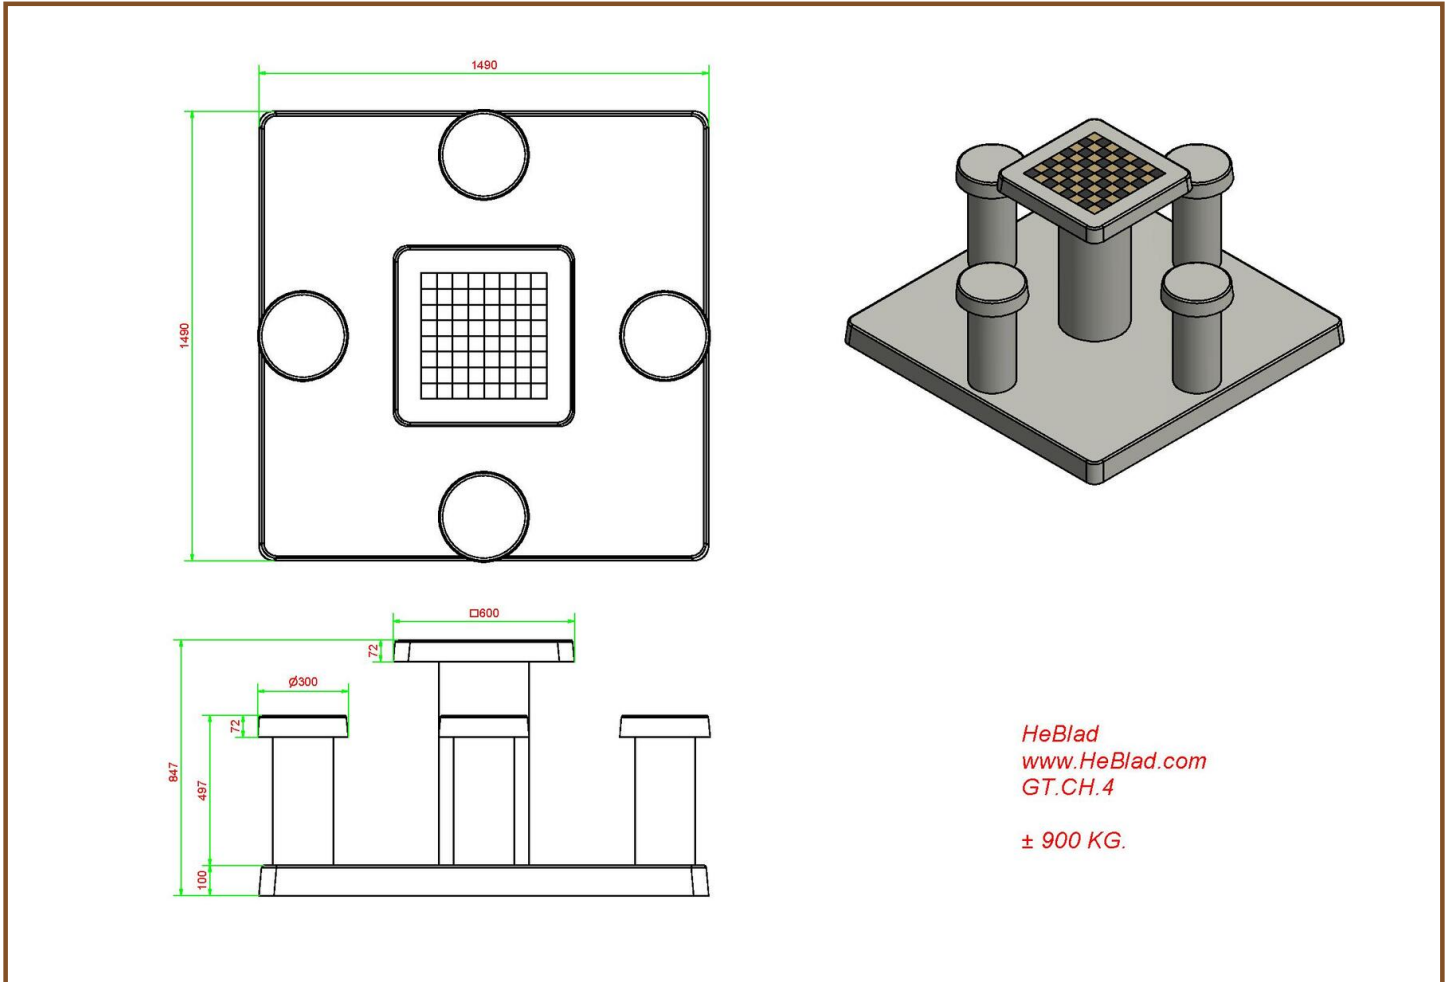

Specificaties betonnen schaaktafel naturel beton 4 persoons

Deze betonnen schaaktafel is vervaardigd uit naturel beton en daaraan dank hij zijn fraaie uitstraling. Geïntegreerd in het beton van het speelblad zitten de natuurstenen schaakvelden, volledig naar de maatstaven van een origineel schaakbord. Het speelblad heeft een afmeting van 60 x 60 cm en de tafel is 75 cm hoog. De vier krukken hebben de ideale zithoogte van 50 cm en staan samen met de tafel vast op de betonnen onderplaat van 10 cm dik en 149 x 149 cm (L x B) groot.

De onderplaat wordt compleet opgenomen in de ruimte, door het wegnemen van tegels of het afgraven van zand- of grasondergrond. Zodoende valt de onderkant mooi samen met de tegels of wordt de onderplaat precies op maaihoogte geplaatst.

* Bij bestelling van één schaakbank krijgt u 1 set schaakstukken meegeleverd.

Onze producten worden geleverd vanuit onze fabriek in Nederland.

Specificaties Schaaktafel Naturel Beton 4 persoons

Productcode	GT.CH.4	Hoogte tafelblad	75 cm
Kleur	Natuurlijk Beton	Zithoogte	50 cm
Afmeting (L x B x H)	149 x 149 x 85 cm	Afmeting onderplaat (L x B x H)	149 x 149 x 10 cm
Afmeting tafelblad	60 x 60 cm	Gewicht	900 kg
Dikte tafelblad	7 cm		