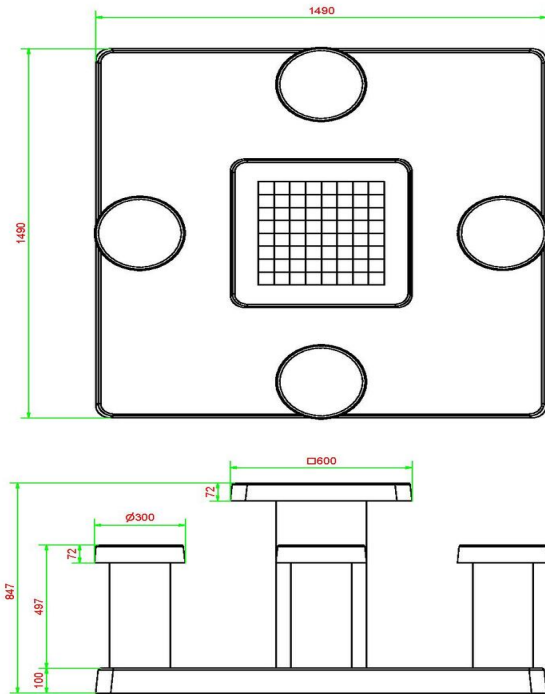

HeBlad
www.HeBlad.com
GT.CH.4

± 900 KG.

Spécifications Schaaktafel Naturel Beton 4 persoons

Code de produit	GT.CH.4	Hauteur de la table	75 cm
Couleur	Béton naturel	Hauteur d'assise	50 cm
Dimensions (L x P x H)	149 x 149 x 85 cm	Dimensions plaque de fond (L x P x H)	149 x 149 x 10 cm
Dimensions du plateau de table (L x H)	60 x 60 cm	Poids	900 kg
Epaisseur plateau de table	7 cm		

Produits associés

Onze producten worden geleverd vanuit onze fabriek in Nederland.