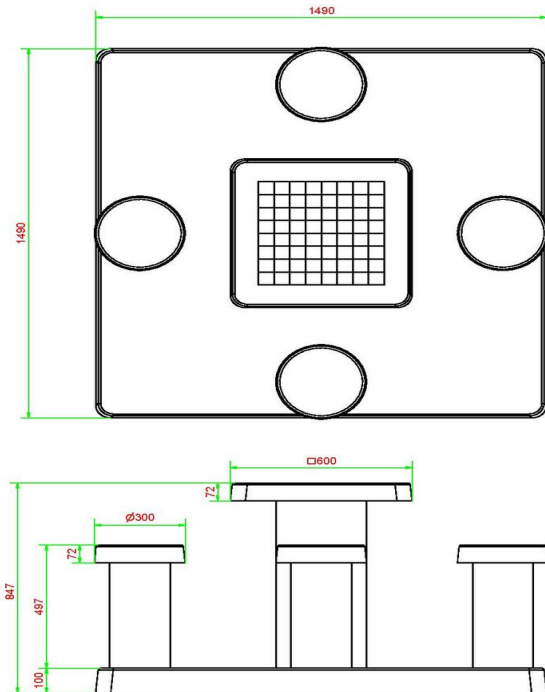

HeBlad
www.HeBlad.com
GT.CH.4

± 900 KG.

Spécifications Schaaktafel Naturel Beton 4 persoons

Code de produit	GT.CH.4	Hauteur de la table	75 cm
Couleur	Béton naturel	Hauteur d'assise	50 cm
Dimensions (L x P x H)	149 x 149 x 85 cm	Dimensions plaque de fond (L x P x H)	149 x 149 x 10 cm
Dimensions du plateau de table (L x H)	149 x 60 cm	Poids	900 kg
Epaisseur plateau de table	7 cm		

Produits associés

Onze producten worden geleverd vanuit onze fabriek in Nederland.