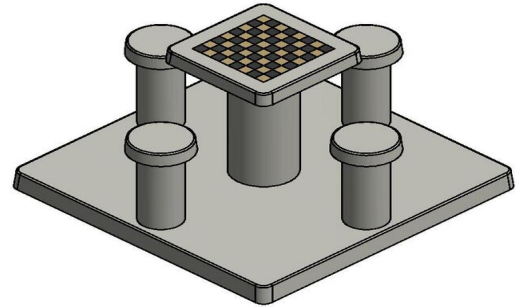

HeBlad
www.HeBlad.com
GT.CH.4

± 900 KG.

Spécifications Schaaktafel Naturel Beton 4 persoons

Code de produit	GT.CH.4	Hauteur de la table	75 cm
Couleur	Béton naturel	Hauteur d'assise	50 cm
Dimensions (L x P x H)	149 x 149 x 85 cm	Dimensions plaque de fond (L x P x H)	149 x 149 x 10 cm
Dimensions du plateau de table (L x H)	149 x 60 cm	Poids	900 kg
Epaisseur plateau de table	7 cm		

Produits associés

Onze producten worden geleverd vanuit onze fabriek in Nederland.