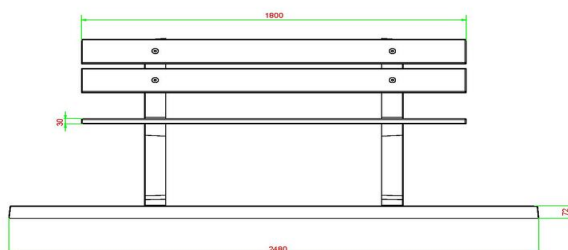

Onze producten worden geleverd vanuit onze fabriek in Nederland.

HeBlad
www.HeBlad.com
BB.PB.OP

gewicht ± 700 KG.

Specificaties Parkbank met Onderplaat

Productcode	BB.PB.OP	Materiaal zitvlak	Bamboe
Kleur	Naturel Beton	Aantal zitplaatsen	4
Afmetingen (L x B x H)	248 x 120 x 103 cm	Afmetingen onderplaat (L x B x H)	2480 x 120 x 7 cm
Afmetingen zitvlak	180 x 30 cm	Afwerking onderplaat	Anti-slip ruitprofiel
Zithoogte	49 cm	Gewicht	700 kg
Zithoek	103 graden		