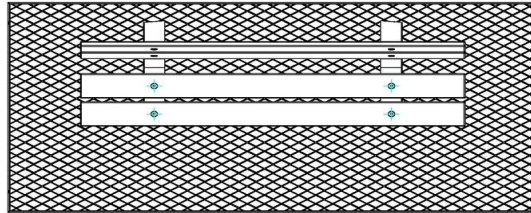

kan maken van dit parkbankje.

Betonnen onderplaten voor parkbankje

Bij dit parkbankje hoort een onderplaat. De onderplaten zorgen ervoor dat een parkbank stabiel kan staan. Ook is een onderplaat handig als het regenachtig en/of modderig is. Door de onderplaat heeft u geen last van modderige schoenen. De onderplaat zorgt er ook voor dat het onderhoud van een parkbankje een stuk eenvoudiger is. Deze variant beschikt over een onderplaat met anti-slipwytbertjes, hierdoor is de kans op uitglijden een stuk kleiner.

Onze producten worden geleverd vanuit onze fabriek in Nederland.

HeBlad
www.HeBlad.com
BB.PB.OP

gewicht ± 700 KG.

Specificaties Parkbank met Onderplaat

Productcode	BB.PB.OP	Materiaal zitvlak	Bamboe
Kleur	Naturel Beton	Aantal zitplaatsen	4
Afmetingen (L x B x H)	248 x 120 x 103 cm	Afmetingen onderplaat (L x B x H)	2480 x 120 x 7 cm
Afmetingen zitvlak	180 x 30 cm	Afwerking onderplaat	Anti-slip ruitprofiel
Zithoogte	49 cm	Gewicht	700 kg
Zithoek	103 graden		