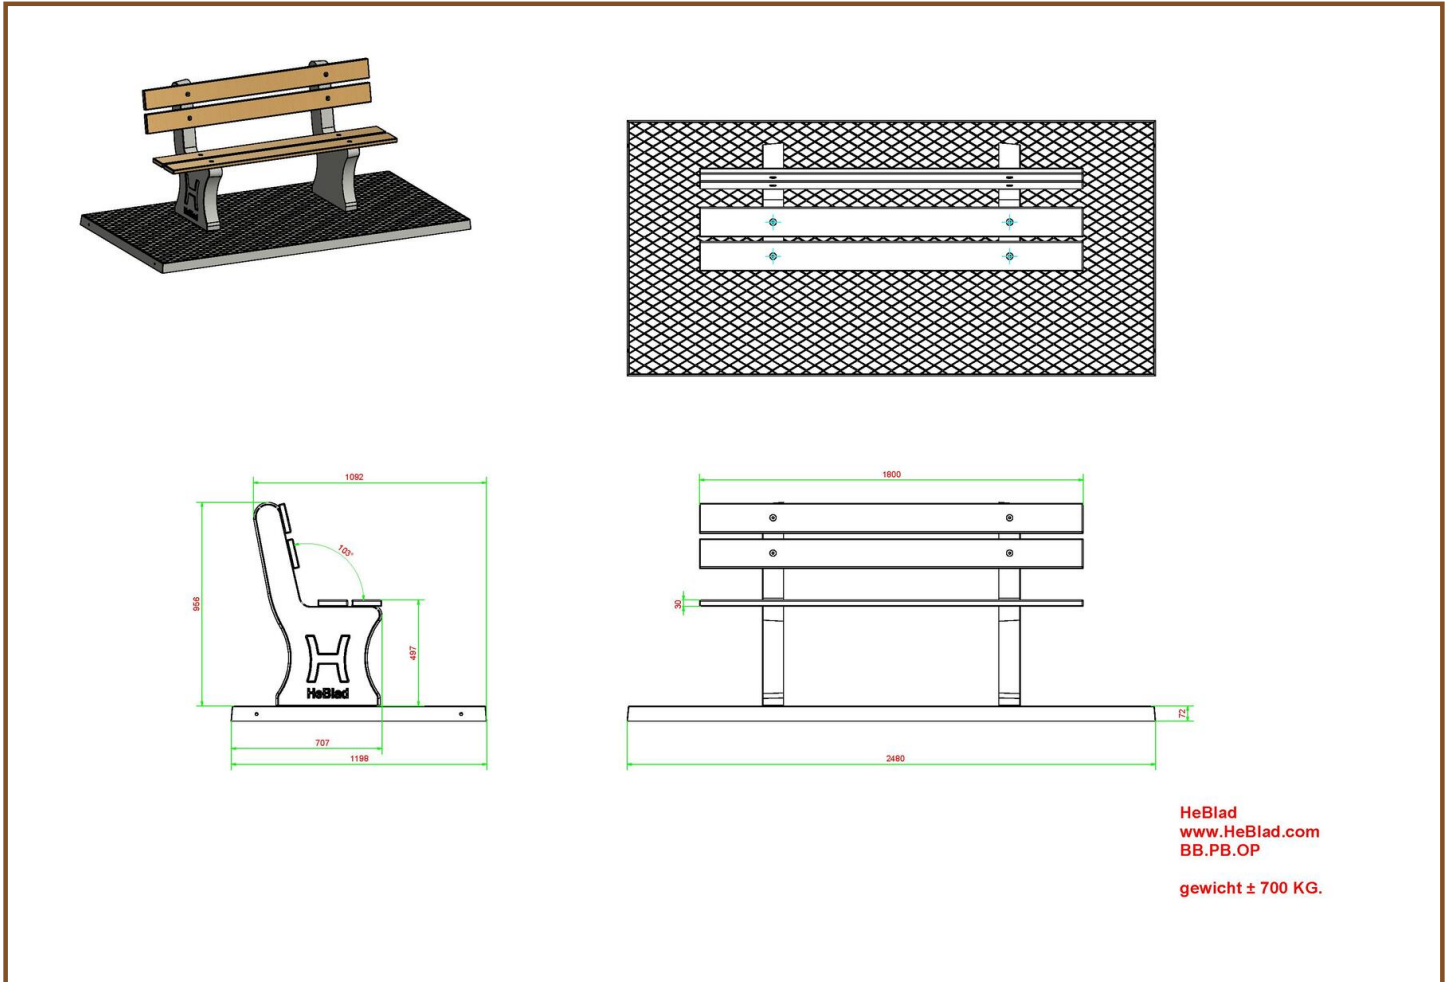

## Specificaties Parkbank met Onderplaat

Productcode	BB.PB.OP	Materiaal zitvlak	Bamboe
Kleur	Naturel Beton	Aantal zitplaatsen	4
Afmeting (L x B x H)	248 x 120 x 103 cm	Afmeting onderplaat (L x B x H)	248 x 120 x 7 cm
Afmeting zitvlak	180 x 30 cm	Afwerking onderplaat	Anti-slip ruitprofiel
Zithoogte	49 cm	Gewicht	650 kg
Zithoek	103 graden		