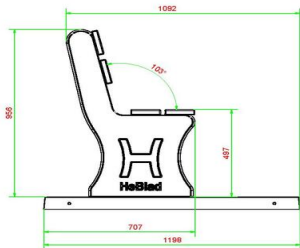

Parkbankje in verschillende varianten

De onderplaat en steunen zijn vervaardigd in de kleur Naturel Beton. U kunt ook kiezen voor de parkbank Antraciet-Beton. Daarbij kunt u deze variant combineren met een bijbehorende tafel die ook bij ons verkrijgbaar is. De afmetingen van het parkbankje met onderplaat zijn 248 x 120 cm. De zithoogte is 50 cm wat een ergonomische zit is, hierdoor is het parkbankje geschikt voor senioren. De steunen van parkbankjes zijn massief uitgevoerd. We gebruiken hiervoor kwalitatief hoogwaardig beton. Hierdoor weet u zeker dat u lang gebruik

Onze producten worden geleverd vanuit onze fabriek in Nederland.

HeBlad
www.HeBlad.com
BB.PB.OP

gewicht ± 700 KG.

Specificaties Parkbank met Onderplaat

Productcode	BB.PB.OP	Materiaal zitvlak	Bamboe
Kleur	Naturel Beton	Aantal zitplaatsen	4
Afmetingen (L x B x H)	248 x 120 x 103 cm	Afmetingen onderplaat (L x B x H)	2480 x 120 x 7 cm
Afmetingen zitvlak	180 x 30 cm	Afwerking onderplaat	Anti-slip ruitprofiel
Zithoogte	49 cm	Gewicht	700 kg
Zithoek	103 graden		