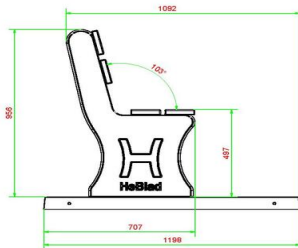

Parkbankje in verschillende varianten

De onderplaat en steunen zijn vervaardigd in de kleur Naturel Beton. U kunt ook kiezen voor de parkbank Antraciet-Beton. Daarbij kunt u deze variant combineren met een bijbehorende tafel die ook bij ons verkrijgbaar is. De afmetingen van het parkbankje met onderplaat zijn 248 x 120 cm. De zithoogte is 50 cm wat een ergonomische zit is, hierdoor is het parkbankje geschikt voor senioren. De steunen van parkbankjes zijn massief uitgevoerd. We gebruiken hiervoor kwalitatief hoogwaardig beton. Hierdoor weet u zeker dat u lang gebruik

Onze producten worden geleverd vanuit onze fabriek in Nederland.

HeBlad
www.HeBlad.com
BB.PB.OP

gewicht ± 700 KG.

Spécifications Parkbank met Onderplaat

Code de produit	BB.PB.OP	Matériel assise	Bambou
Couleur	Béton naturel	Nombre d'assises	4
Dimensions (L x P x H)	248 x 120 x 103 cm	Dimensions plaque de fond	248 x 120 x 7 cm
Dimensions assise	180 x 30 cm	Finition plaque de fond	profile antiderapante
Hauteur d'assise	49 cm	Poids	700 kg
Coin d'assise	103 degrés		