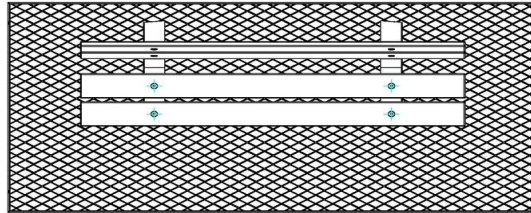

kan maken van dit parkbankje.

Betonnen onderplaten voor parkbankje

Bij dit parkbankje hoort een onderplaat. De onderplaten zorgen ervoor dat een parkbank stabiel kan staan. Ook is een onderplaat handig als het regenachtig en/of modderig is. Door de onderplaat heeft u geen last van modderige schoenen. De onderplaat zorgt er ook voor dat het onderhoud van een parkbankje een stuk eenvoudiger is. Deze variant beschikt over een onderplaat met anti-slipwytjes, hierdoor is de kans op uitglijden een stuk kleiner.

Onze producten worden geleverd vanuit onze fabriek in Nederland.

HeBlad
www.HeBlad.com
BB.PB.OP

gewicht ± 700 KG.

Spécifications Parkbank met Onderplaat

Code de produit	BB.PB.OP	Matériel assise	Bambou
Couleur	Béton naturel	Nombre d'assises	4
Dimensions (L x P x H)	248 x 120 x 103 cm	Dimensions plaque de fond	248 x 120 x 7 cm
Dimensions assise	180 x 30 cm	Finition plaque de fond	profile antiderapante
Hauteur d'assise	49 cm	Poids	700 kg
Coin d'assise	103 degrés		