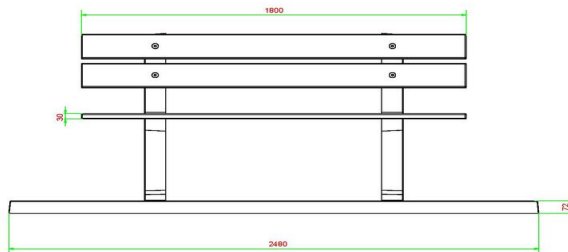

Onze producten worden geleverd vanuit onze fabriek in Nederland.

HeBlad
www.HeBlad.com
BB.PB.OP

gewicht ± 700 KG.

Specificaties Parkbank met Onderplaat

Productcode	BB.PB.OP	Materiaal zitvlak	Bamboe
Kleur	Naturel Beton	Aantal zitplaatsen	4
Afmetingen (L x B x H)	248 x 120 x 103 cm	Afmetingen onderplaat (L x B x H)	2480 x 120 x 7 cm
Afmetingen zitvlak	180 x 30 cm	Afwerking onderplaat	Anti-slip ruitprofiel
Zithoogte	49 cm	Gewicht	700 kg
Zithoek	103 graden		