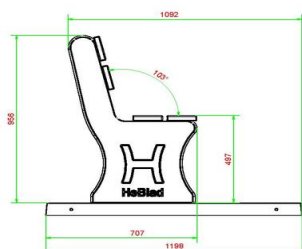

Parkbankje in verschillende varianten

De onderplaat en steunen zijn vervaardigd in de kleur Naturel Beton. U kunt ook kiezen voor de parkbank Antraciet-Beton. Daarbij kunt u deze variant combineren met een bijbehorende tafel die ook bij ons verkrijgbaar is. De afmetingen van het parkbankje met onderplaat zijn 248 x 120 cm. De zithoogte is 50 cm wat een ergonomische zit is, hierdoor is het parkbankje geschikt voor senioren. De steunen van parkbankjes zijn massief uitgevoerd. We gebruiken hiervoor kwalitatief hoogwaardig beton. Hierdoor weet u zeker dat u lang gebruik

Onze producten worden geleverd vanuit onze fabriek in Nederland.

HeBlad
www.HeBlad.com
BB.PB.OP

gewicht ± 700 KG.

Specificaties Parkbank met Onderplaat

Productcode	BB.PB.OP	Materiaal zitvlak	Bamboe
Kleur	Naturel Beton	Aantal zitplaatsen	4
Afmetingen (L x B x H)	248 x 120 x 103 cm	Afmetingen onderplaat (L x B x H)	2480 x 120 x 7 cm
Afmetingen zitvlak	180 x 30 cm	Afwerking onderplaat	Anti-slip ruitprofiel
Zithoogte	49 cm	Gewicht	700 kg
Zithoek	103 graden		