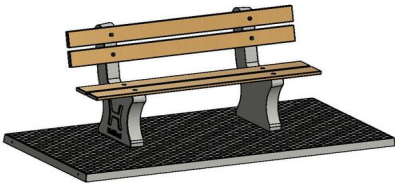

HeBlad
www.HeBlad.com
BB.PB.OP

gewicht ± 700 KG.

Specificaties Parkbank met Onderplaat

Productcode	BB.PB.OP	Materiaal zitvlak	Bamboe
Kleur	Naturel Beton	Aantal zitplaatsen	4
Afmetingen (L x B x H)	248 x 120 x 103 cm	Afmetingen onderplaat (L x B x H)	2480 x 120 x 7 cm
Afmetingen zitvlak	180 x 30 cm	Afwerking onderplaat	Anti-slip ruitprofiel
Zithoogte	49 cm	Gewicht	700 kg
Zithoek	103 graden