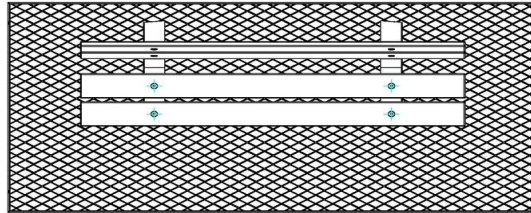

kan maken van dit parkbankje.

Betonnen onderplaten voor parkbankje

Bij dit parkbankje hoort een onderplaat. De onderplaten zorgen ervoor dat een parkbank stabiel kan staan. Ook is een onderplaat handig als het regenachtig en/of modderig is. Door de onderplaat heeft u geen last van modderige schoenen. De onderplaat zorgt er ook voor dat het onderhoud van een parkbankje een stuk eenvoudiger is. Deze variant beschikt over een onderplaat met anti-slipwytjes, hierdoor is de kans op uitglijden een stuk kleiner.

Onze producten worden geleverd vanuit onze fabriek in Nederland.

HeBlad
www.HeBlad.com
BB.PB.OP

gewicht ± 700 KG.

Specificaties Parkbank met Onderplaat

Productcode	BB.PB.OP	Materiaal zitvlak	Bamboe
Kleur	Naturel Beton	Aantal zitplaatsen	4
Afmetingen (L x B x H)	248 x 120 x 103 cm	Afmetingen onderplaat (L x B x H)	2480 x 120 x 7 cm
Afmetingen zitvlak	180 x 30 cm	Afwerking onderplaat	Anti-slip ruitprofiel
Zithoogte	49 cm	Gewicht	700 kg
Zithoek	103 graden		