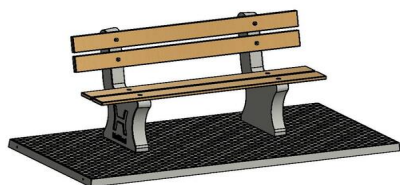

HeBlad
www.HeBlad.com
BB.PB.OP

gewicht ± 700 KG.

Specificaties Parkbank met Onderplaat

Productcode	BB.PB.OP	Materiaal zitvlak	Bamboe
Kleur	Naturel Beton	Aantal zitplaatsen	4
Afmetingen (L x B x H)	248 x 120 x 103 cm	Afmetingen onderplaat (L x B x H)	2480 x 120 x 7 cm
Afmetingen zitvlak	180 x 30 cm	Afwerking onderplaat	Anti-slip ruitprofiel
Zithoogte	49 cm	Gewicht	700 kg
Zithoek	103 graden