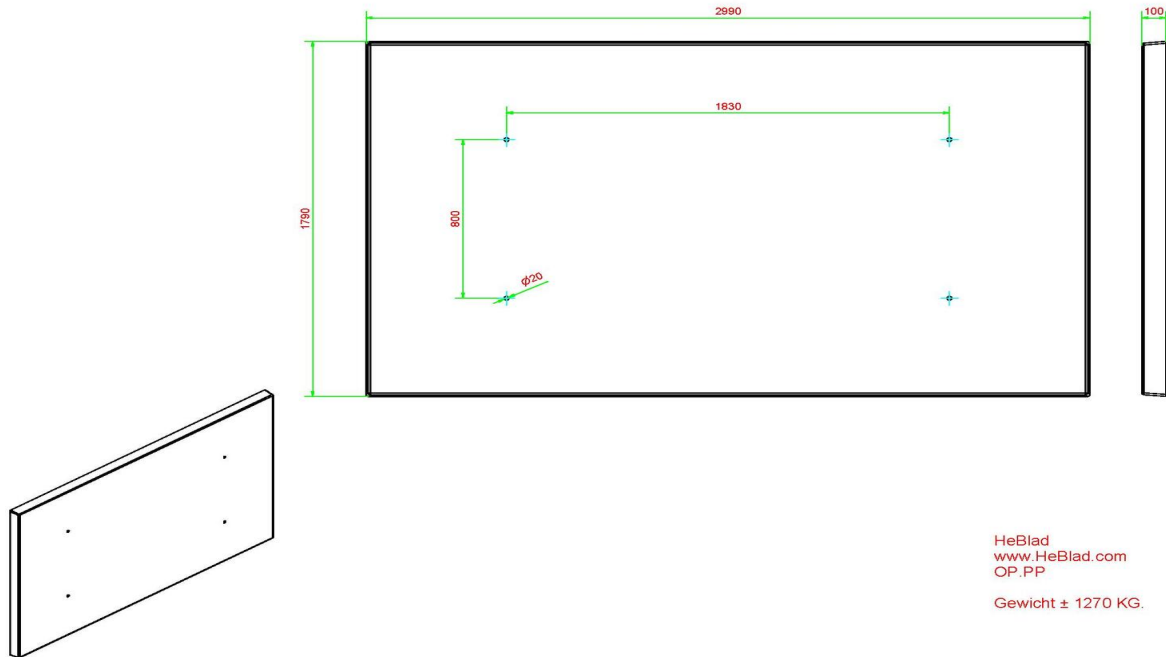

Speciaal voor onze rechthoekige pingpongtafels en de pingpongtafels met afgeronde hoeken hebben we een betonnen onderplaat ontwikkeld met een formaat van 179 x 299 x 10 cm. De onderplaat houdt de ruimte onder de pingpongtafel vrij van onkruid en maakt dat de directe omgeving van de tafel heel gemakkelijk schoon te houden is. Tevens biedt de onderplaat de nodige stabiliteit. Geen verzakte speltafel meer, geen schuin aflopend tafelblad: enkel spelgenot.

Levering en plaatsing van betonnen onderplaat voor pingpongtafels

Een betonnen onderplaat en producten met een onderplaat kunnen wij alleen lossen wanneer de locatie binnen kraanbereik is, dus binnen 5 meter. Ook voor deze onderplaat voor onze pingpongtafel beton kunnen we enkel leveren als we voldoende dichtbij kunnen komen. Voor de exacte voorwaarden voor levering van de betonnen onderplaat voor pingpongtafels is het raadzaam contact op te nemen met de professionals van HeBlad. Omdat deze onderplaat in het maaiveld gelegd wordt, is het belangrijk dat de vrachtwagen met laad-loskraan binnen 5 meter van de definitieve locatie kan komen. Voordat de onderplaat gelegd kan worden, wordt eerst het zandbed op hoogte gemaakt. Als voldaan wordt aan de

Onze producten worden geleverd vanuit onze fabriek in Nederland.

Spécifications Onderplaat Pingpongtafel

Code de produit	OP.PP	Finition plaque de fond	Béton lisse
Couleur	Béton naturel	Installation de levage	Manchons à vis M16 (2 pièces par coté long)
Dimensions (L x P x H)	299 x 179 x 10 cm	Préparation de montage	trous de passage pour boulon M16
Poids	1270 kg		