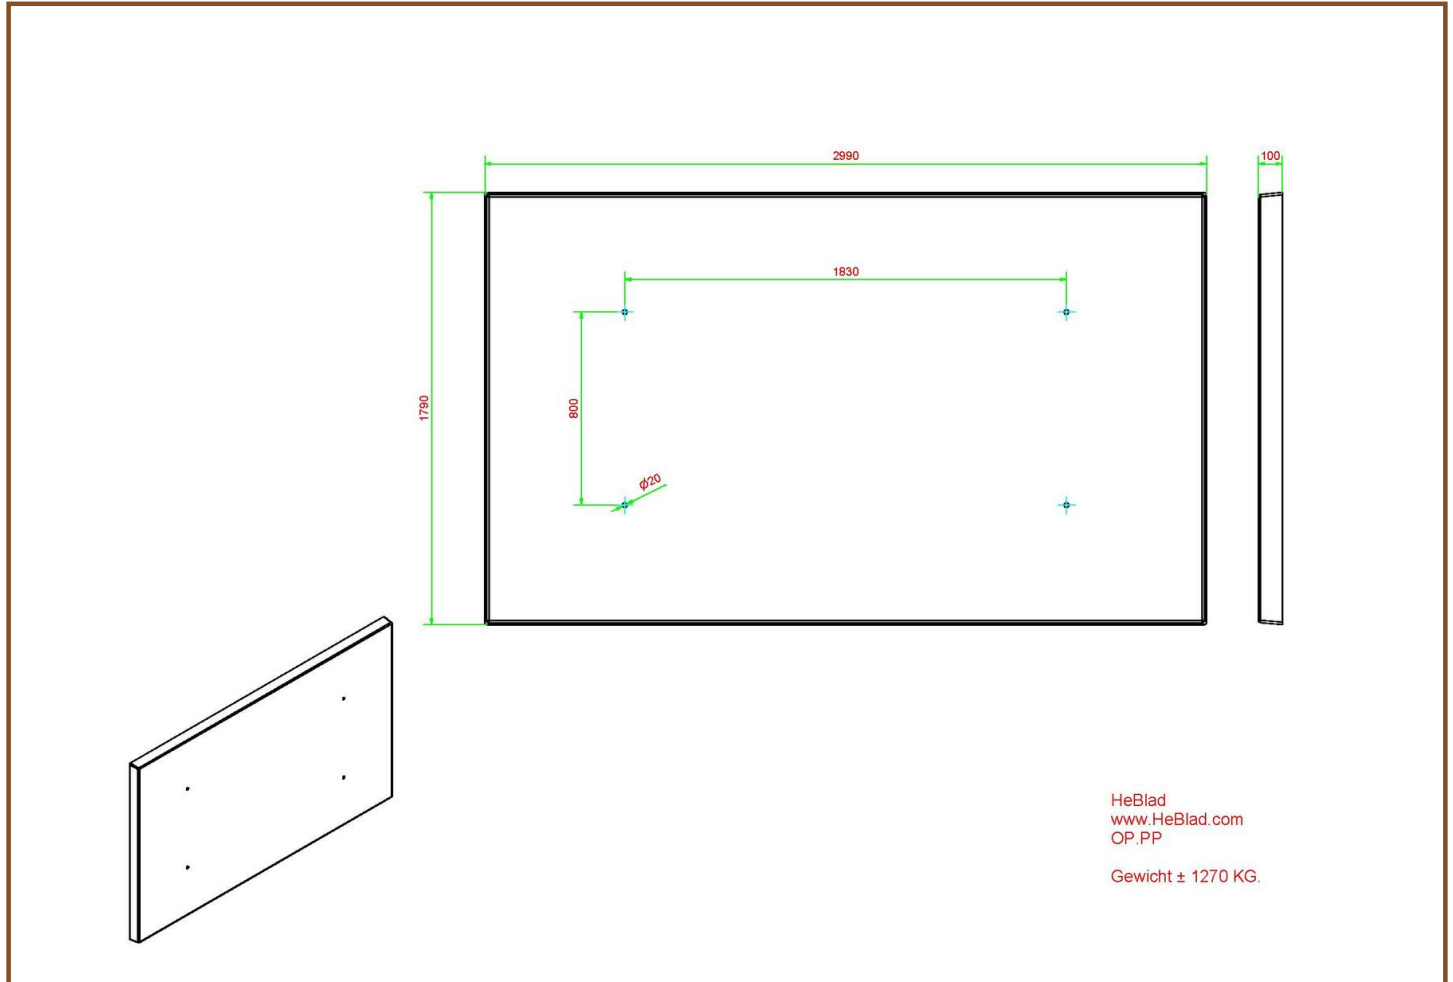

Speciaal voor onze rechthoekige pingpongtafels en de pingpongtafels met afgeronde hoeken hebben we een betonnen onderplaat ontwikkeld met een formaat van 179 x 299 x 10 cm. De onderplaat houdt de ruimte onder de pingpongtafel vrij van onkruid en maakt dat de directe omgeving van de tafel heel gemakkelijk schoon te houden is. Tevens biedt de onderplaat de nodige stabiliteit. Geen verzakte speltafel meer, geen schuin aflopend tafelblad: enkel spelgenot.

Levering en plaatsing van betonnen onderplaat voor pingpongtafels

Een betonnen onderplaat en producten met een onderplaat kunnen wij alleen lossen wanneer de locatie binnen kraanbereik is, dus binnen 5 meter. Ook voor deze onderplaat voor onze pingpongtafel beton kunnen we enkel leveren als we voldoende dichtbij kunnen komen. Voor de exacte voorwaarden voor levering van de betonnen onderplaat voor pingpongtafels is het raadzaam contact op te nemen met de professionals van HeBlad. Omdat deze onderplaat in het maaiveld gelegd wordt, is het belangrijk dat de vrachtwagen met laad-loskraan binnen 5 meter van de definitieve locatie kan komen. Voordat de onderplaat gelegd kan worden, wordt eerst het zandbed op hoogte gemaakt. Als voldaan wordt aan de

## Specificaties Onderplaat Pingpongtafel

Productcode	OP.PP	Afwerking onderplaat	Glad beton
Kleur	Naturel Beton	Hijsvoorziening	Schroefhuizen M16 per lang
Afmeting (L x B x H)	299 x 179 x 10 cm	Bevestigingsvoorbereiding	Gaten tbv bouten M16
Gewicht	1270 kg		