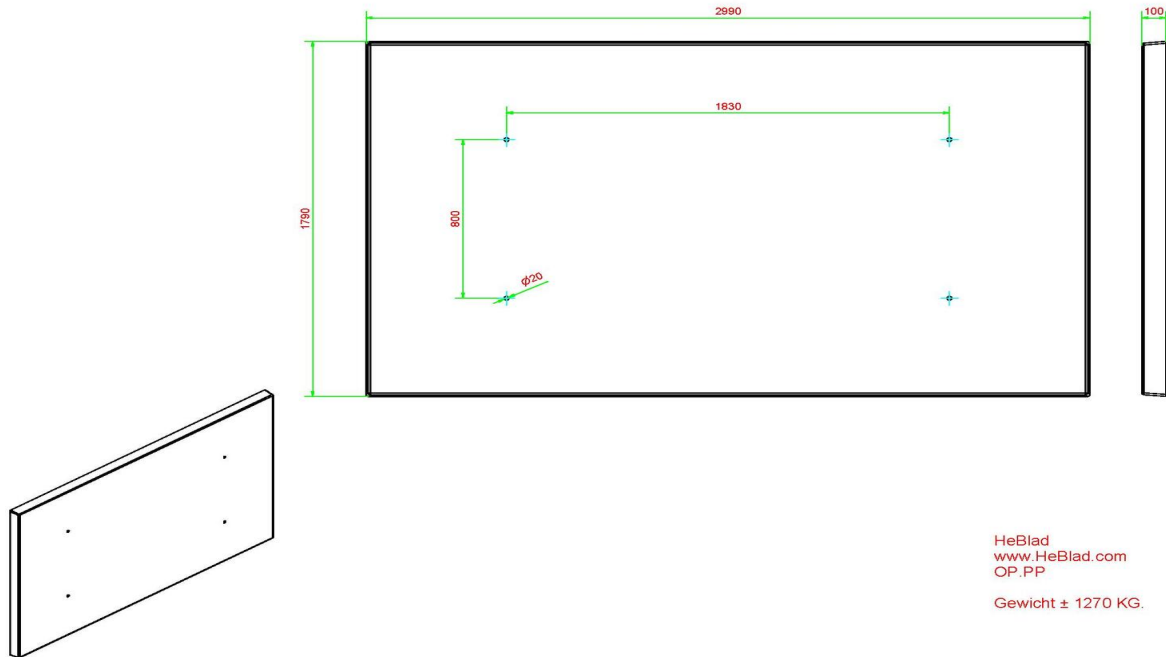

Speciaal voor onze rechthoekige pingpongtafels en de pingpongtafels met afgeronde hoeken hebben we een betonnen onderplaat ontwikkeld met een formaat van 179 x 299 x 10 cm. De onderplaat houdt de ruimte onder de pingpongtafel vrij van onkruid en maakt dat de directe omgeving van de tafel heel gemakkelijk schoon te houden is. Tevens biedt de onderplaat de nodige stabiliteit. Geen verzakte speltafel meer, geen schuin aflopend tafelblad: enkel spelgenot.

Levering en plaatsing van betonnen onderplaat voor pingpongtafels

Een betonnen onderplaat en producten met een onderplaat kunnen wij alleen lossen wanneer de locatie binnen kraanbereik is, dus binnen 5 meter. Ook voor deze onderplaat voor onze pingpongtafel beton kunnen we enkel leveren als we voldoende dichtbij kunnen komen. Voor de exacte voorwaarden voor levering van de betonnen onderplaat voor pingpongtafels is het raadzaam contact op te nemen met de professionals van HeBlad. Omdat deze onderplaat in het maaiveld gelegd wordt, is het belangrijk dat de vrachtwagen met laad-loskraan binnen 5 meter van de definitieve locatie kan komen. Voordat de onderplaat gelegd kan worden, wordt eerst het zandbed op hoogte gemaakt. Als voldaan wordt aan de

Onze producten worden geleverd vanuit onze fabriek in Nederland.

Specificaties Onderplaat Pingpongtafel

Productcode	OP.PP	Afwerking onderplaat	Glad beton
Kleur	Naturel Beton	Hijsvoorziening	Schroefhulzen M16 per lange zijde 2 stuks
Afmetingen (L x B x H)	299 x 179 x 10 cm	Bevestigingsvoorbereiding	Gaten tbv bouten M16
Gewicht	1270 kg		