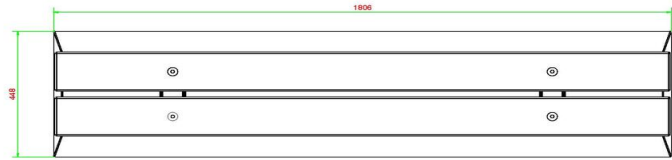

Onze producten worden geleverd vanuit onze fabriek in Nederland.

HeBlad
www.HeBlad.com
BB.DL

gewicht ± 475 KG.

Spécifications Betonbank DeLuxe

Code de produit	BB.DL	Hauteur d'assise	50 cm
Couleur	Béton naturel	Matériel assise	Bambou
Dimensions (L x P x H)	180 x 45 x 50 cm	Nombre d'assises	4
Dimensions assise	180 x 30 cm	Poids	700 kg