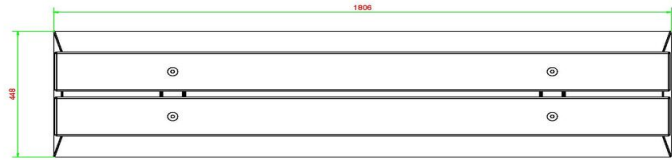

Onze producten worden geleverd vanuit onze fabriek in Nederland.

HeBlad
www.HeBlad.com
BB.DL

gewicht ± 700 KG.

Specificaties Betonbank DeLuxe

Productcode	BB.DL	Zithoogte	50 cm
Kleur	Naturel Beton	Materiaal zitvlak	Bamboe
Afmetingen (L x B x H)	180 x 45 x 50 cm	Aantal zitplaatsen	4
Afmetingen zitvlak	180 x 30 cm	Gewicht	700 kg