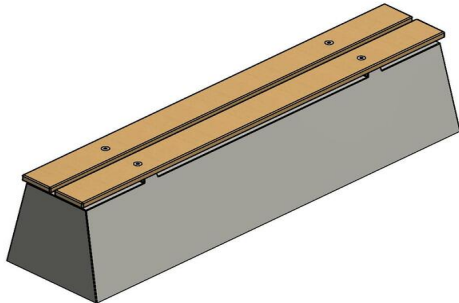

HeBlad
www.HeBlad.com
BB.DL

gewicht ± 475 KG.

Spécifications Betonbank DeLuxe

Code de produit	BB.DL	Hauteur d'assise	50 cm
Couleur	Béton naturel	Matériel assise	Bambou
Dimensions (L x P x H)	180 x 45 x 50 cm	Nombre d'assises	4
Dimensions assise	180 x 30 cm	Poids	700 kg

Produits associés

Onze producten worden geleverd vanuit onze fabriek in Nederland.