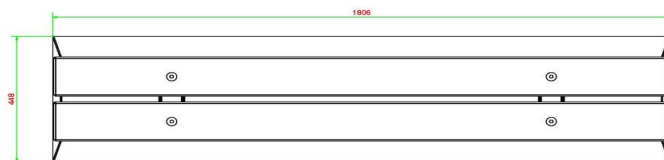

Onze producten worden geleverd vanuit onze fabriek in Nederland.

HeBlad
www.HeBlad.com
BB.DL

gewicht ± 700 KG.

Specificaties Betonbank DeLuxe

Productcode	BB.DL	Zithoogte	50 cm
Kleur	Naturel Beton	Materiaal zitvlak	Bamboe
Afmetingen (L x B x H)	180 x 45 x 50 cm	Aantal zitplaatsen	4
Afmetingen zitvlak	180 x 30 cm	Gewicht	700 kg