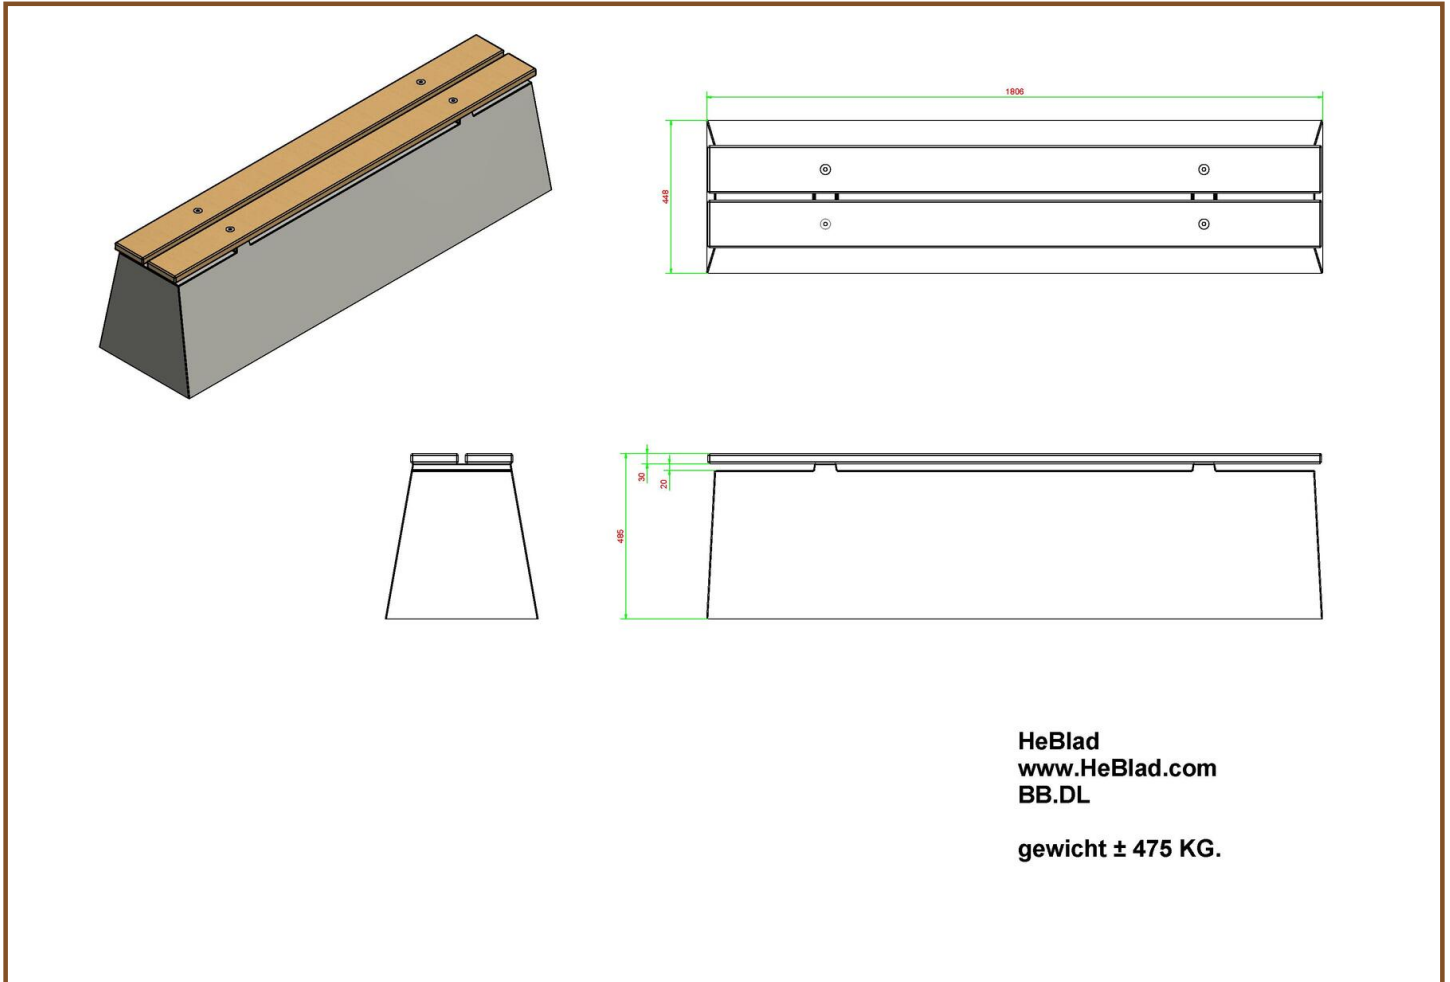

## Specificaties Betonbank DeLuxe

Productcode	BB.DL	Zithoogte	50 cm
Kleur	Naturel Beton	Materiaal zitvlak	Bamboe
Afmeting (L x B x H)	180 x 45 x 50 cm	Aantal zitplaatsen	4
Afmeting zitvlak	180 x 30 cm	Gewicht	475 kg