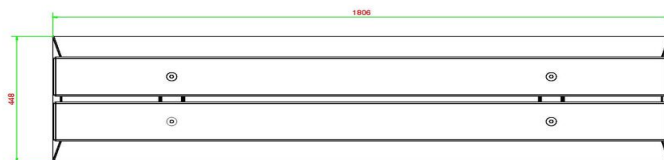

Onze producten worden geleverd vanuit onze fabriek in Nederland.

HeBlad
www.HeBlad.com
BB.DL

gewicht ± 475 KG.

Spécifications Betonbank DeLuxe

Code de produit	BB.DL	Hauteur d'assise	50 cm
Couleur	Béton naturel	Matériel assise	Bambou
Dimensions (L x P x H)	180 x 45 x 50 cm	Nombre d'assises	4
Dimensions assise	180 x 30 cm	Poids	700 kg