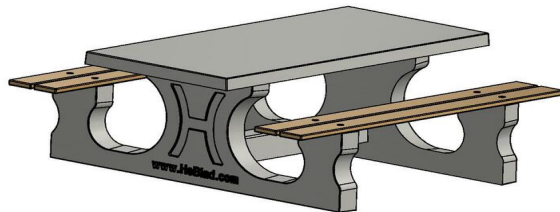

DeLuxe.

De onderplaat voor de picknickset DeLuxe

Het gewicht van de picknickset DeLuxe is maar liefst 720 kg. Voor het plaatsen van de set zijn dan ook de nodige vereisten, waaronder de leveringsvoorwaarden. Maar ook de ondergrond is van belang. Wanneer de betonnen picknickset DeLuxe op een wat zachtere ondergrond wordt geplaatst raden wij aan om een onderplaat te gebruiken, waarop de picknickset geplaatst wordt. Deze onderplaat is optioneel. Twijfelt u over het gebruik van een onderplaat, neemt u dan contact met ons op. Wij denken met u mee wat voor u de beste oplossing is.

Onze producten worden geleverd vanuit onze fabriek in Nederland.

HeBlad
www.HeBlad.com
PS.DL

± 720 KG

Spécifications Picknickset DeLuxe

Code de produit	PS.DL	Hauteur d'assise	50 cm
Couleur	Béton naturel	Matériel assise	Bambou
Dimensions (L x P x H)	180 x 187 x 75 cm	Écartement entre les pieds	111 cm (la distance de centre à centre)
Dimensions du plateau de table (L x H)	80 x 90 cm	Poids	720 kg
Épaisseur plateau de table	7 cm	Nombre d'assises	8
Hauteur de la table	75 cm		