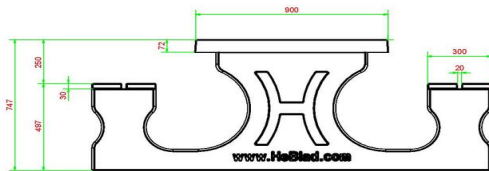

DeLuxe.

De onderplaat voor de picknickset DeLuxe

Het gewicht van de picknickset DeLuxe is maar liefst 720 kg. Voor het plaatsen van de set zijn dan ook de nodige vereisten, waaronder de leveringsvoorwaarden. Maar ook de ondergrond is van belang. Wanneer de betonnen picknickset DeLuxe op een wat zachtere ondergrond wordt geplaatst raden wij aan om een onderplaat te gebruiken, waarop de picknickset geplaatst wordt. Deze onderplaat is optioneel. Twijfelt u over het gebruik van een onderplaat, neemt u dan contact met ons op. Wij denken met u mee wat voor u de beste oplossing is.

Onze producten worden geleverd vanuit onze fabriek in Nederland.

HeBlad
www.HeBlad.com
PS.DL

± 720 KG

Spécifications Picknickset DeLuxe

Code de produit	PS.DL	Hauteur d'assise	50 cm
Couleur	Béton naturel	Matériel assise	Bambou
Dimensions (L x P x H)	180 x 187 x 75 cm	Écartement entre les pieds	111 cm (la distance de centre à centre)
Dimensions du plateau de table (L x H)	80 x 90 cm	Poids	720 kg
Épaisseur plateau de table	7 cm	Nombre d'assises	8
Hauteur de la table	75 cm		