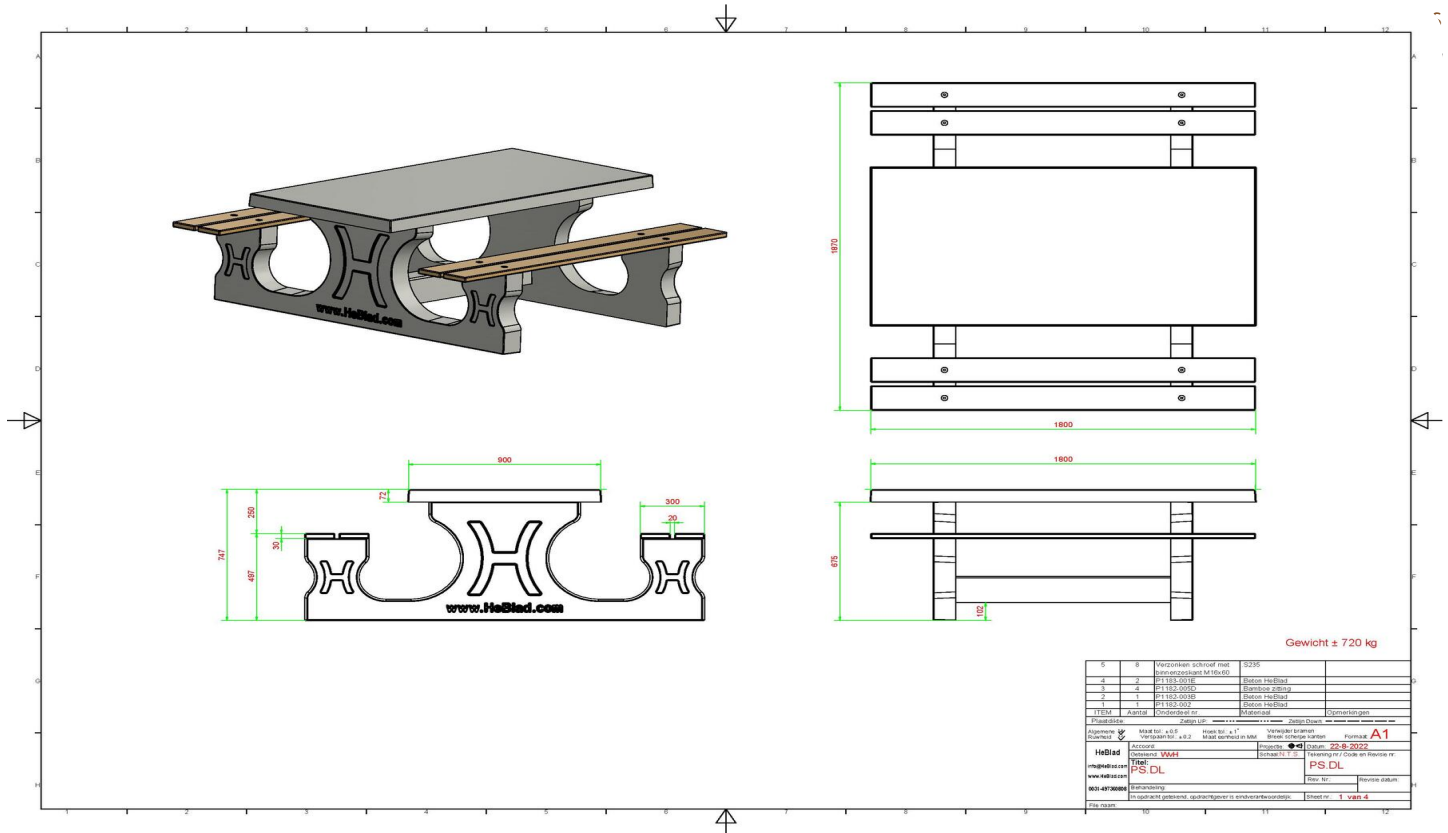

ING Bank N.V., Foreign Operations, PO Box 1800, 1000 BV Amsterdam (NL) • BIC code: INGBNL2A • IBAN: NL92 INGB 0008 8504 87

Specificaties Picknickset DeLuxe

Productcode	PS.DL	Zithoogte	50 cm
Kleur	Naturel Beton	Materiaal zitvlak	Bamboe
Afmetingen (L x B x H)	180 x 187 x 75 cm	Pootafstand	111 cm (hart op hart)
Afmetingen tafelblad (L x B)	180 x 90 cm	Gewicht	720 kg
Dikte tafelblad	7 cm	Aantal zitplaatsen	8
Hoogte tafelblad	75 cm		