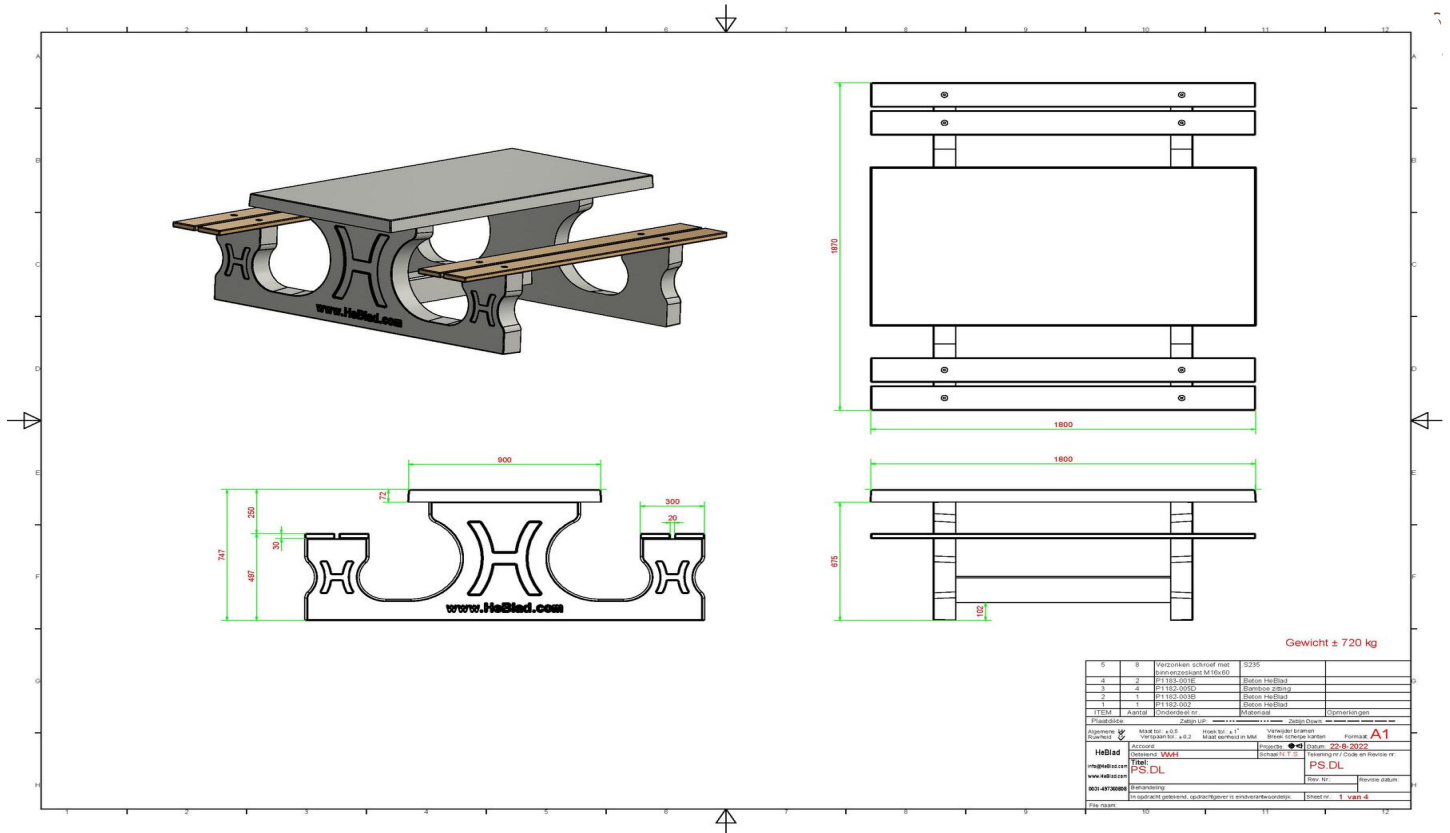

DeLuxe.

De onderplaat voor de picknickset DeLuxe

Het gewicht van de picknickset DeLuxe is maar liefst 720 kg. Voor het plaatsen van de set zijn dan ook de nodige vereisten, waaronder de leveringsvoorwaarden. Maar ook de ondergrond is van belang. Wanneer de betonnen picknickset DeLuxe op een wat zachtere ondergrond wordt geplaatst raden wij aan om een onderplaat te gebruiken, waarop de picknickset geplaatst wordt. Deze onderplaat is optioneel. Twijfelt u over het gebruik van een onderplaat, neemt u dan contact met ons op. Wij denken met u mee wat voor u de beste oplossing is.

Onze producten worden geleverd vanuit onze fabriek in Nederland.

Spécifications Picknickset DeLuxe

Code de produit	PS.DL	Hauteur d'assise	50 cm
Couleur	Béton naturel	Matériel assise	Bambou
Dimensions (L x P x H)	180 x 187 x 75 cm	Écartement entre les pieds	111 cm (la distance de centre à centre)
Dimensions du plateau de table (L x H)	80 x 90 cm	Poids	720 kg
Épaisseur plateau de table	7 cm	Nombre d'assises	8
Hauteur de la table	75 cm		