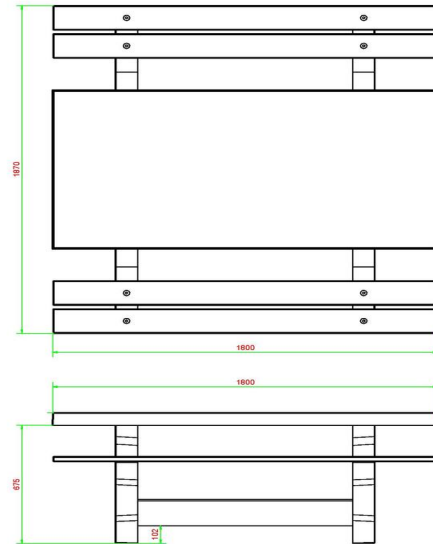

DeLuxe.

De onderplaat voor de picknickset DeLuxe

Het gewicht van de picknickset DeLuxe is maar liefst 720 kg. Voor het plaatsen van de set zijn dan ook de nodige vereisten, waaronder de leveringsvoorwaarden. Maar ook de ondergrond is van belang. Wanneer de betonnen picknickset DeLuxe op een wat zachtere ondergrond wordt geplaatst raden wij aan om een onderplaat te gebruiken, waarop de picknickset geplaatst wordt. Deze onderplaat is optioneel. Twijfelt u over het gebruik van een onderplaat, neemt u dan contact met ons op. Wij denken met u mee wat voor u de beste oplossing is.

Onze producten worden geleverd vanuit onze fabriek in Nederland.

HeBlad
www.HeBlad.com
PS.DL

± 720 KG

Spécifications Picknickset DeLuxe

Code de produit	PS.DL	Hauteur d'assise	50 cm
Couleur	Béton naturel	Matériel assise	Bambou
Dimensions (L x P x H)	180 x 187 x 75 cm	Écartement entre les pieds	111 cm (la distance de centre à centre)
Dimensions du plateau de table (L x H)	80 x 90 cm	Poids	720 kg
Épaisseur plateau de table	7 cm	Nombre d'assises	8
Hauteur de la table	75 cm		