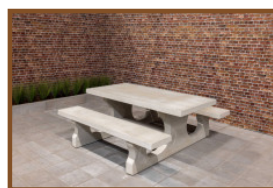

Specificaties Picknickset DeLuxe

Productcode	PS.DL	Zithoogte	50 cm
Kleur	Naturel Beton	Materiaal zitvlak	Bamboo
Afmeting (L x B x H)	180 x 187 x 75 cm	Pootafstand	111 cm (hart op hart)
Afmeting tafelblad	180 x 90 cm	Gewicht	720 kg
Dikte tafelblad	7 cm	Aantal zitplaatsen	8
Hoogte tafelblad	75 cm		

Gerelateerde producten

PS.ST

Onze producten worden geleverd vanuit onze fabriek in Nederland.