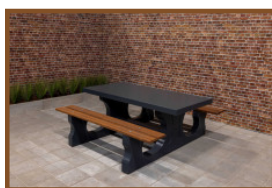

Specificaties Picknickset DeLuxe

Productcode	PS.DL	Zithoogte	50 cm
Kleur	Naturel Beton	Materiaal zitvlak	Bamboo
Afmeting (L x B x H)	180 x 187 x 75 cm	Pootafstand	111 cm (hart op hart)
Afmeting tafelblad	180 x 90 cm	Gewicht	720 kg
Dikte tafelblad	7 cm	Aantal zitplaatsen	8
Hoogte tafelblad	75 cm		

Gerelateerde producten

PS.DL.A

Onze producten worden geleverd vanuit onze fabriek in Nederland.