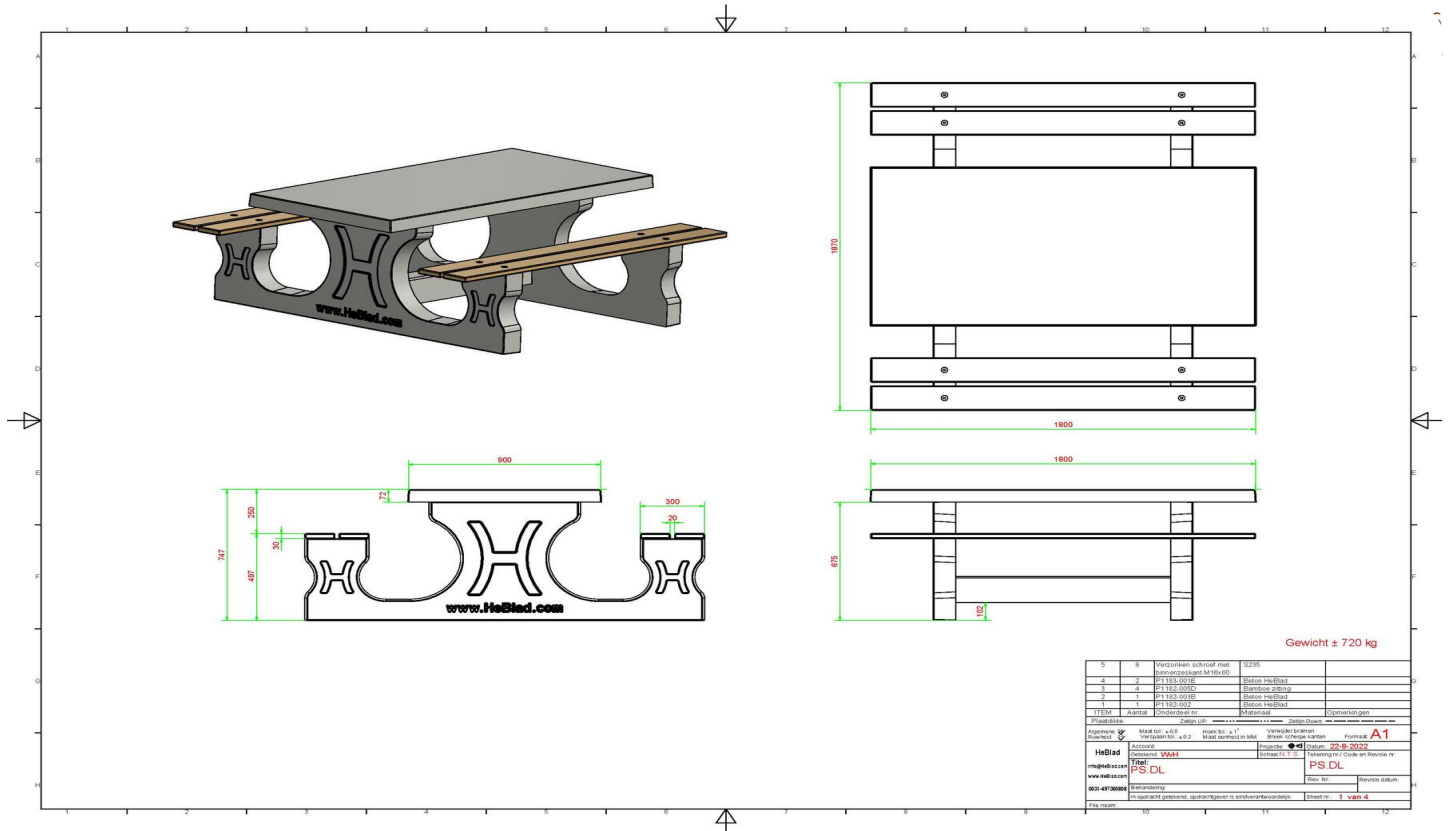

DeLuxe.

De onderplaat voor de picknickset DeLuxe

Het gewicht van de picknickset DeLuxe is maar liefst 720 kg. Voor het plaatsen van de set zijn dan ook de nodige vereisten, waaronder de leveringsvoorwaarden. Maar ook de ondergrond is van belang. Wanneer de betonnen picknickset DeLuxe op een wat zachtere ondergrond wordt geplaatst raden wij aan om een onderplaat te gebruiken, waarop de picknickset geplaatst wordt. Deze onderplaat is optioneel. Twijfelt u over het gebruik van een onderplaat, neemt u dan contact met ons op. Wij denken met u mee wat voor u de beste oplossing is.

Onze producten worden geleverd vanuit onze fabriek in Nederland.

Spécifications Picknickset DeLuxe

Code de produit	PS.DL	Hauteur d'assise	50 cm
Couleur	Béton naturel	Matériel assise	Bambou
Dimensions (L x P x H)	180 x 187 x 75 cm	Écartement entre les pieds	111 cm (la distance de centre à centre)
Dimensions du plateau de table (L x H)	80 x 90 cm	Poids	720 kg
Épaisseur plateau de table	7 cm	Nombre d'assises	8
Hauteur de la table	75 cm		