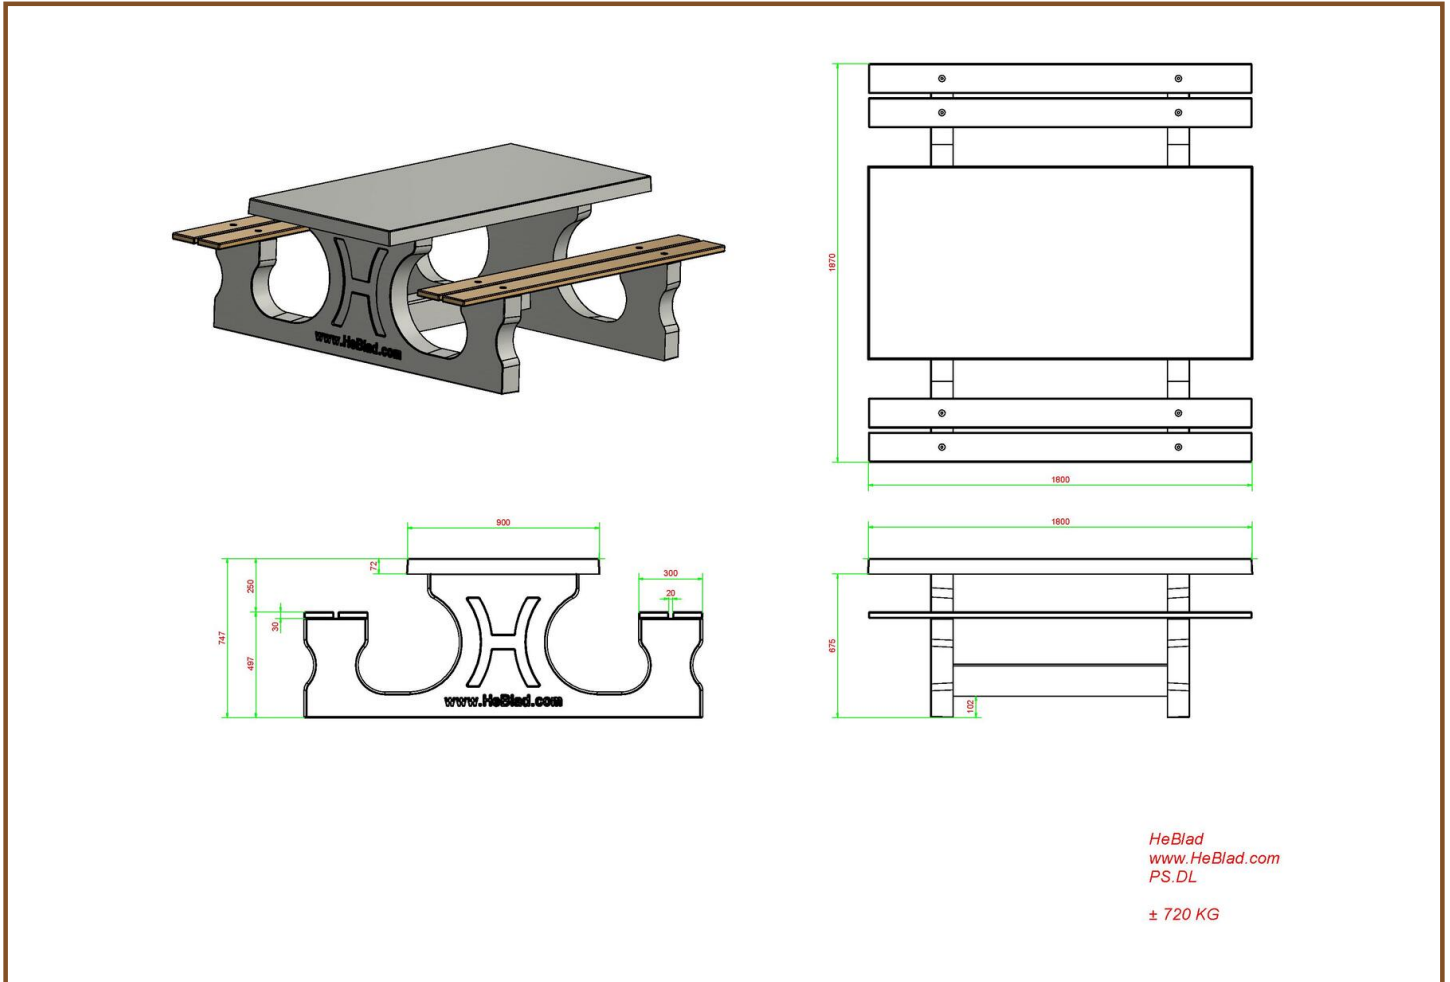

DeLuxe.

De onderplaat voor de picknickset DeLuxe

Het gewicht van de picknickset DeLuxe is maar liefst 720 kg. Voor het plaatsen van de set zijn dan ook de nodige vereisten, waaronder de leveringsvoorwaarden. Maar ook de ondergrond is van belang. Wanneer de betonnen picknickset DeLuxe op een wat zachtere ondergrond wordt geplaatst raden wij aan om een onderplaat te gebruiken, waarop de picknickset geplaatst wordt. Deze onderplaat is optioneel. Twijfelt u over het gebruik van een onderplaat, neemt u dan contact met ons op. Wij denken met u mee wat voor u de beste oplossing is.

Onze producten worden geleverd vanuit onze fabriek in Nederland.

Specificaties Picknickset DeLuxe

Productcode	PS.DL	Zithoogte	50 cm
Kleur	Naturel Beton	Materiaal zitvlak	Bamboo
Afmeting (L x B x H)	180 x 187 x 75 cm	Pootafstand	111 cm (hart op hart)
Afmeting tafelblad	180 x 90 cm	Gewicht	720 kg
Dikte tafelblad	7 cm	Aantal zitplaatsen	8
Hoogte tafelblad	75 cm		