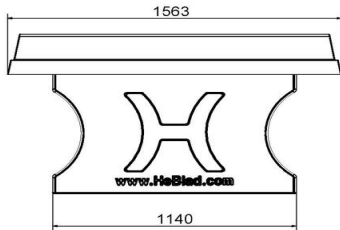

HeBlad
www.HeBlad.com
PP.BL

Gewicht ± 1360 KG

Specificaties Pingpongtafel Blauw

Productcode	PP.BL	Hoogte speelblad	76 cm
Kleur	Blauw - RAL 5005	Nethoogte	14,75 cm
Afmetingen speelblad (L x B)	274 x 152 cm	Gewicht	1360 kg
Afmetingen onderkant speelblad	278 x 156 cm	Pootafstand	183 cm (hart op hart)
Dikte speelblad	8,4 cm