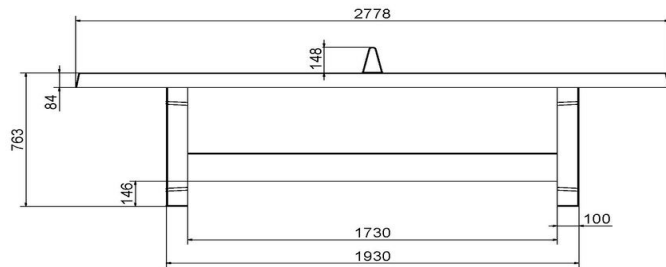

HeBlad
www.HeBlad.com
PP.BL

Gewicht ± 1360 KG

Specificaties Pingpongtafel Blauw

Productcode	PP.BL	Hoogte speelblad	76 cm
Kleur	Blauw - RAL 5005	Nethoogte	14,75 cm
Afmetingen speelblad (L x B)	274 x 152 cm	Gewicht	1360 kg
Afmetingen onderkant speelblad	278 x 156 cm	Pootafstand	183 cm (hart op hart)
Dikte speelblad	8,4 cm		

Gerelateerde producten

Onze producten worden geleverd vanuit onze fabriek in Nederland.