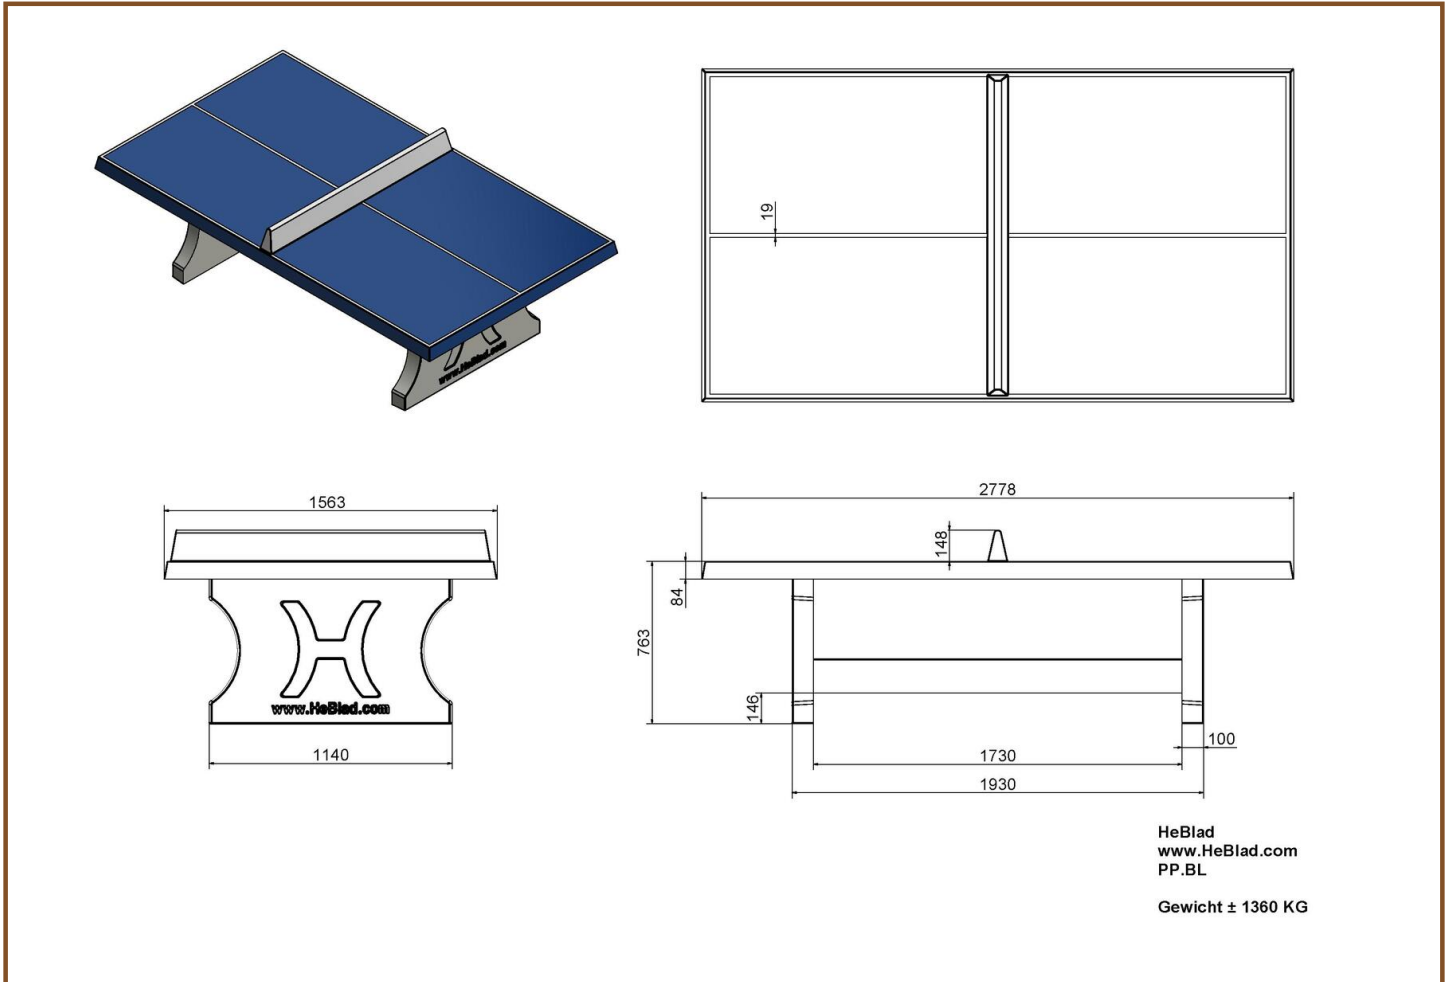

Specificaties Pingongtafel Blauw

Productcode	PP.BL	Hoogte speelblad	76 cm
Kleur	Blauw - RAL 5005	Nethoogte	14,75 cm
Afmeting speelblad	274 x 152 cm	Gewicht	1360 kg
Afmeting onderkant speelblad	278 x 156 cm	Pootafstand	183 cm (hart op hart)
Dikte speelblad	8,4 cm		

Gerelateerde producten

Onze producten worden geleverd vanuit onze fabriek in Nederland.