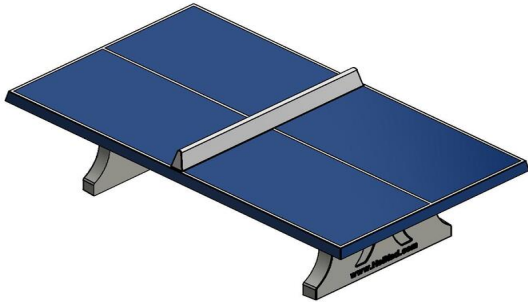

HeBlad
www.HeBlad.com
PP.BL

Gewicht ± 1360 KG

Specificaties Pingpongtafel Blauw

Productcode	PP.BL	Hoogte speelblad	76 cm
Kleur	Blauw - RAL 5005	Nethoogte	14,75 cm
Afmetingen speelblad (L x B)	274 x 152 cm	Gewicht	1360 kg
Afmetingen onderkant speelblad	278 x 156 cm	Pootafstand	183 cm (hart op hart)
Dikte speelblad	8,4 cm		

Gerelateerde producten

Onze producten worden geleverd vanuit onze fabriek in Nederland.