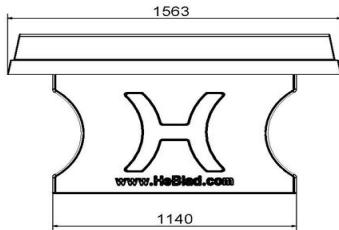

HeBlad
www.HeBlad.com
PP.BL

Gewicht ± 1360 KG

Specificaties Pingpongtafel Blauw

Productcode	PP.BL	Hoogte speelblad	76 cm
Kleur	Blauw - RAL 5005	Nethoogte	14,75 cm
Afmetingen speelblad (L x B)	274 x 152 cm	Gewicht	1360 kg
Afmetingen onderkant speelblad	278 x 156 cm	Pootafstand	183 cm (hart op hart)
Dikte speelblad	8,4 cm