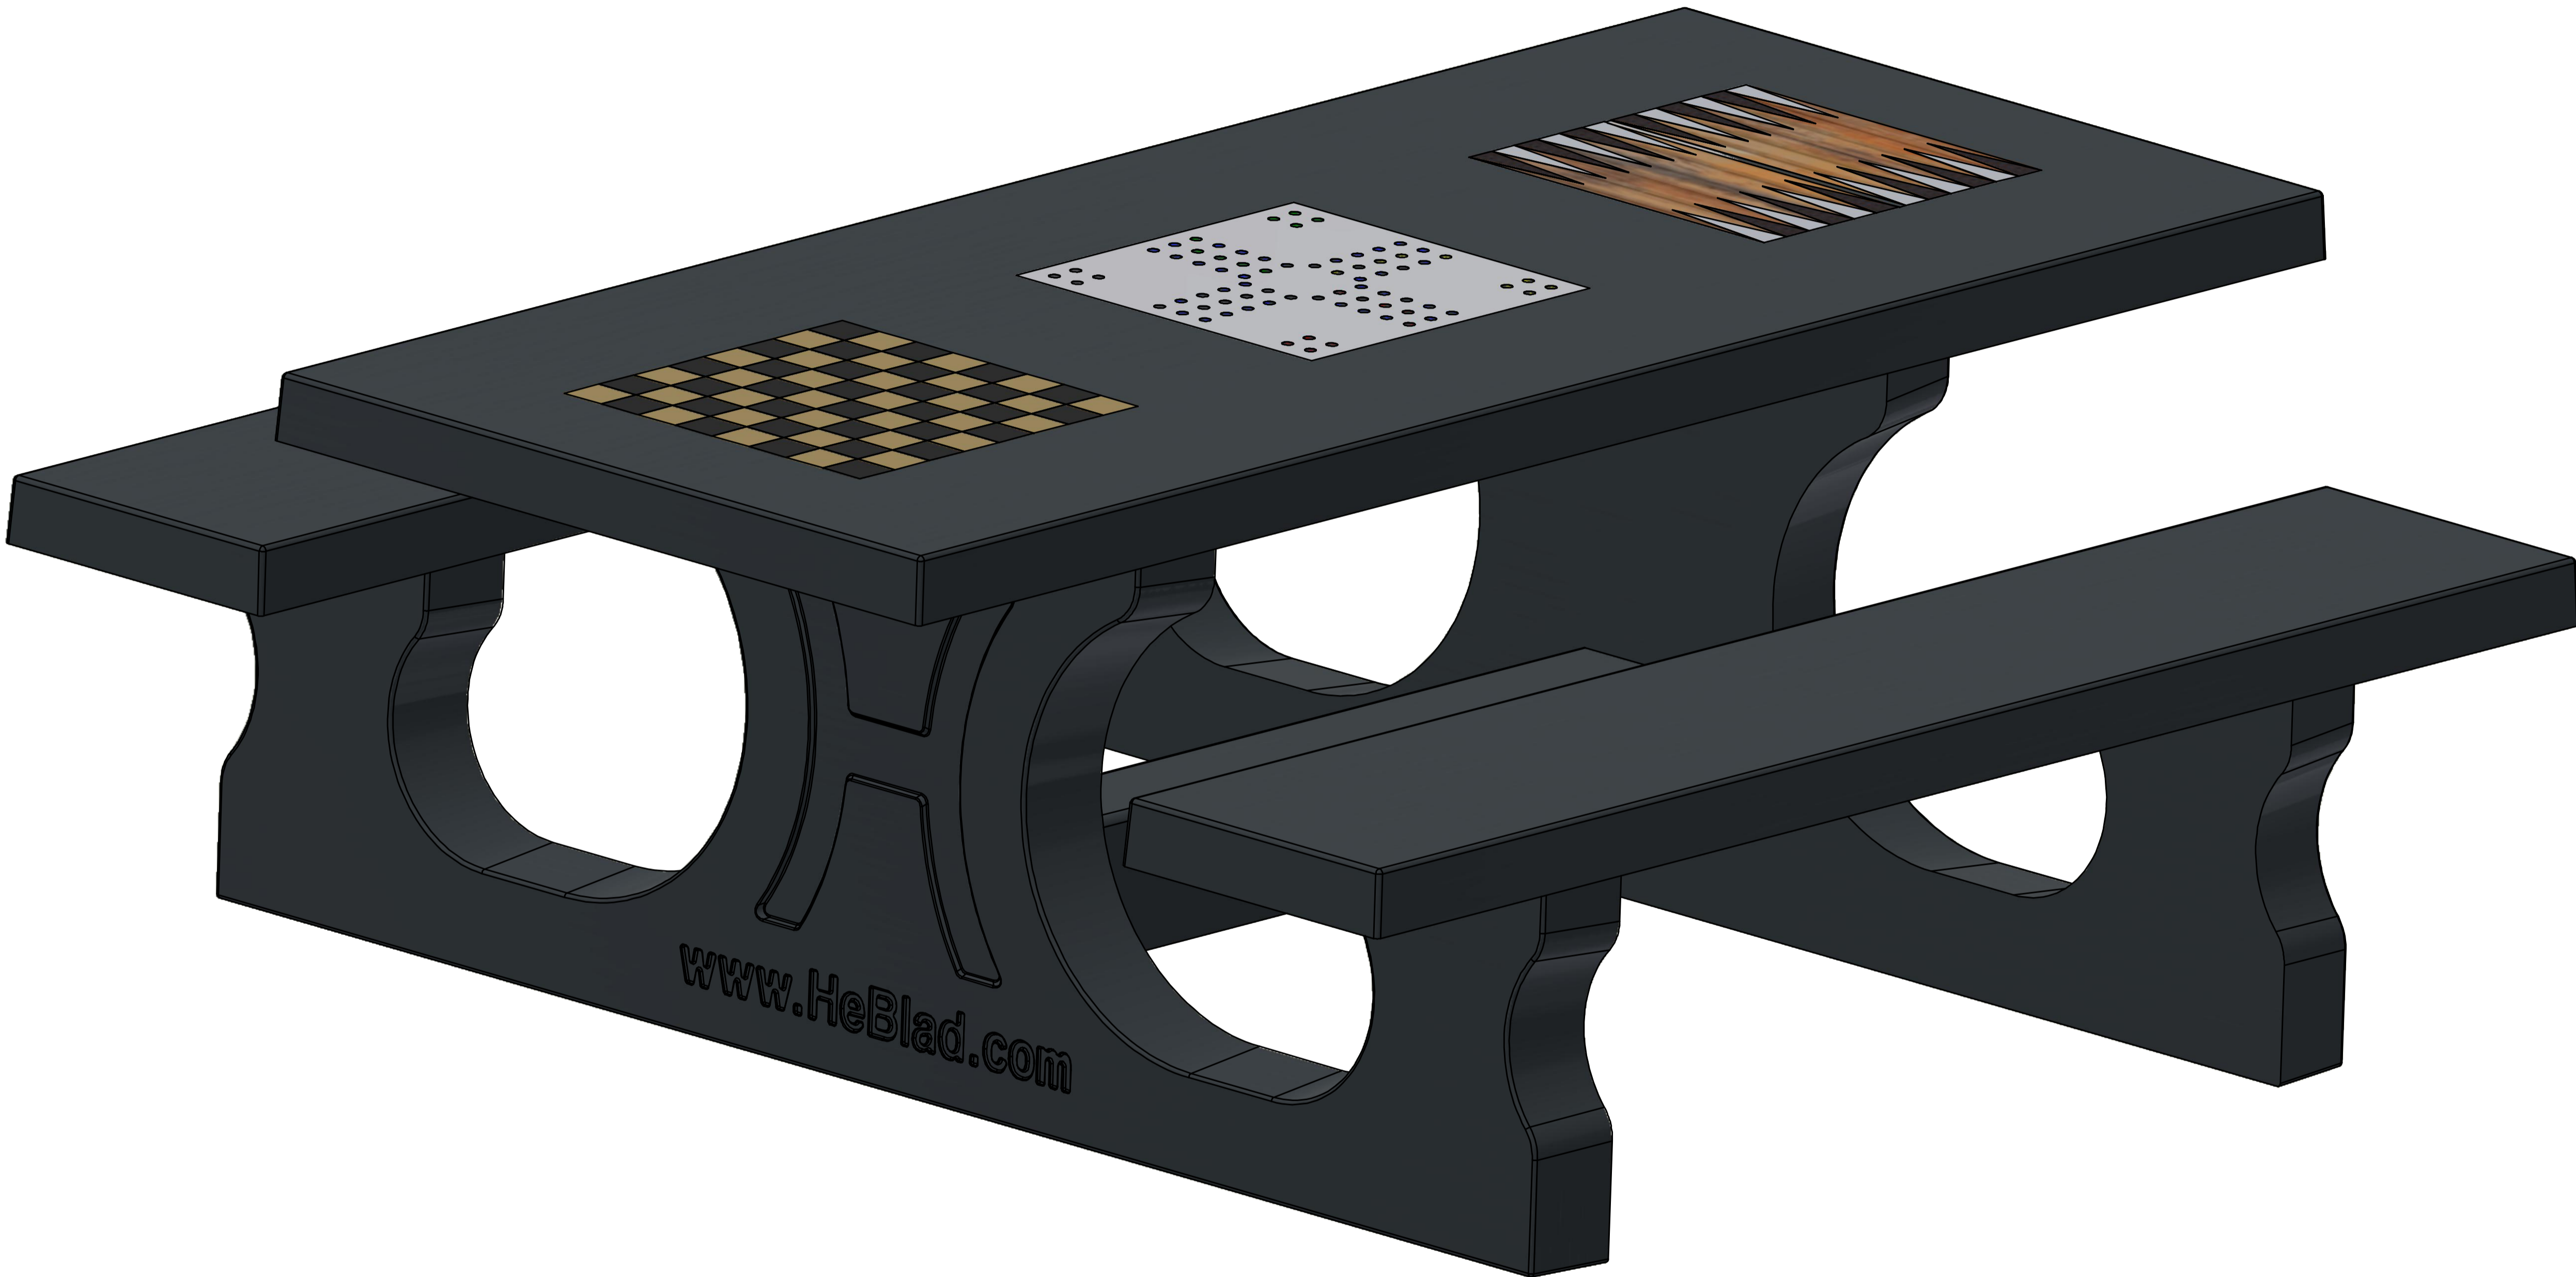

HeBlad
www.HeBlad.com
 PS.STAB.GT.134

± 950 KG.

www.HeBlad.com