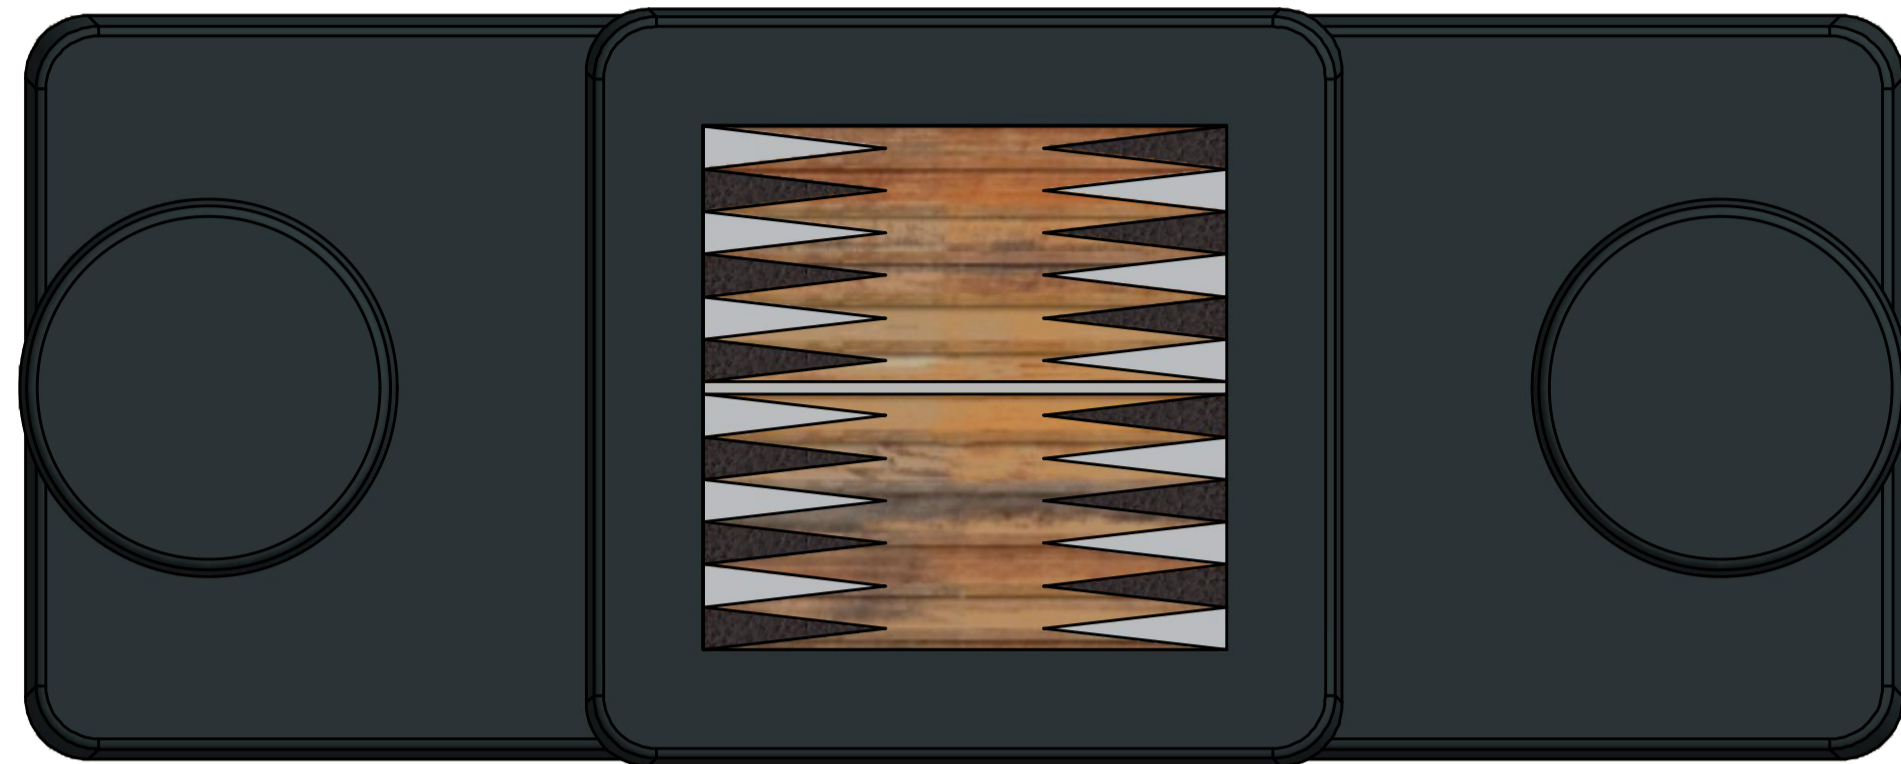

HeBlad  
www.HeBlad.com  
GT.BG.AB2

Gewicht ± 490 KG.

HeBlad  
[www.HeBlad.com](http://www.HeBlad.com)  
GT.BG.AB2

Gewicht ± 490 KG.