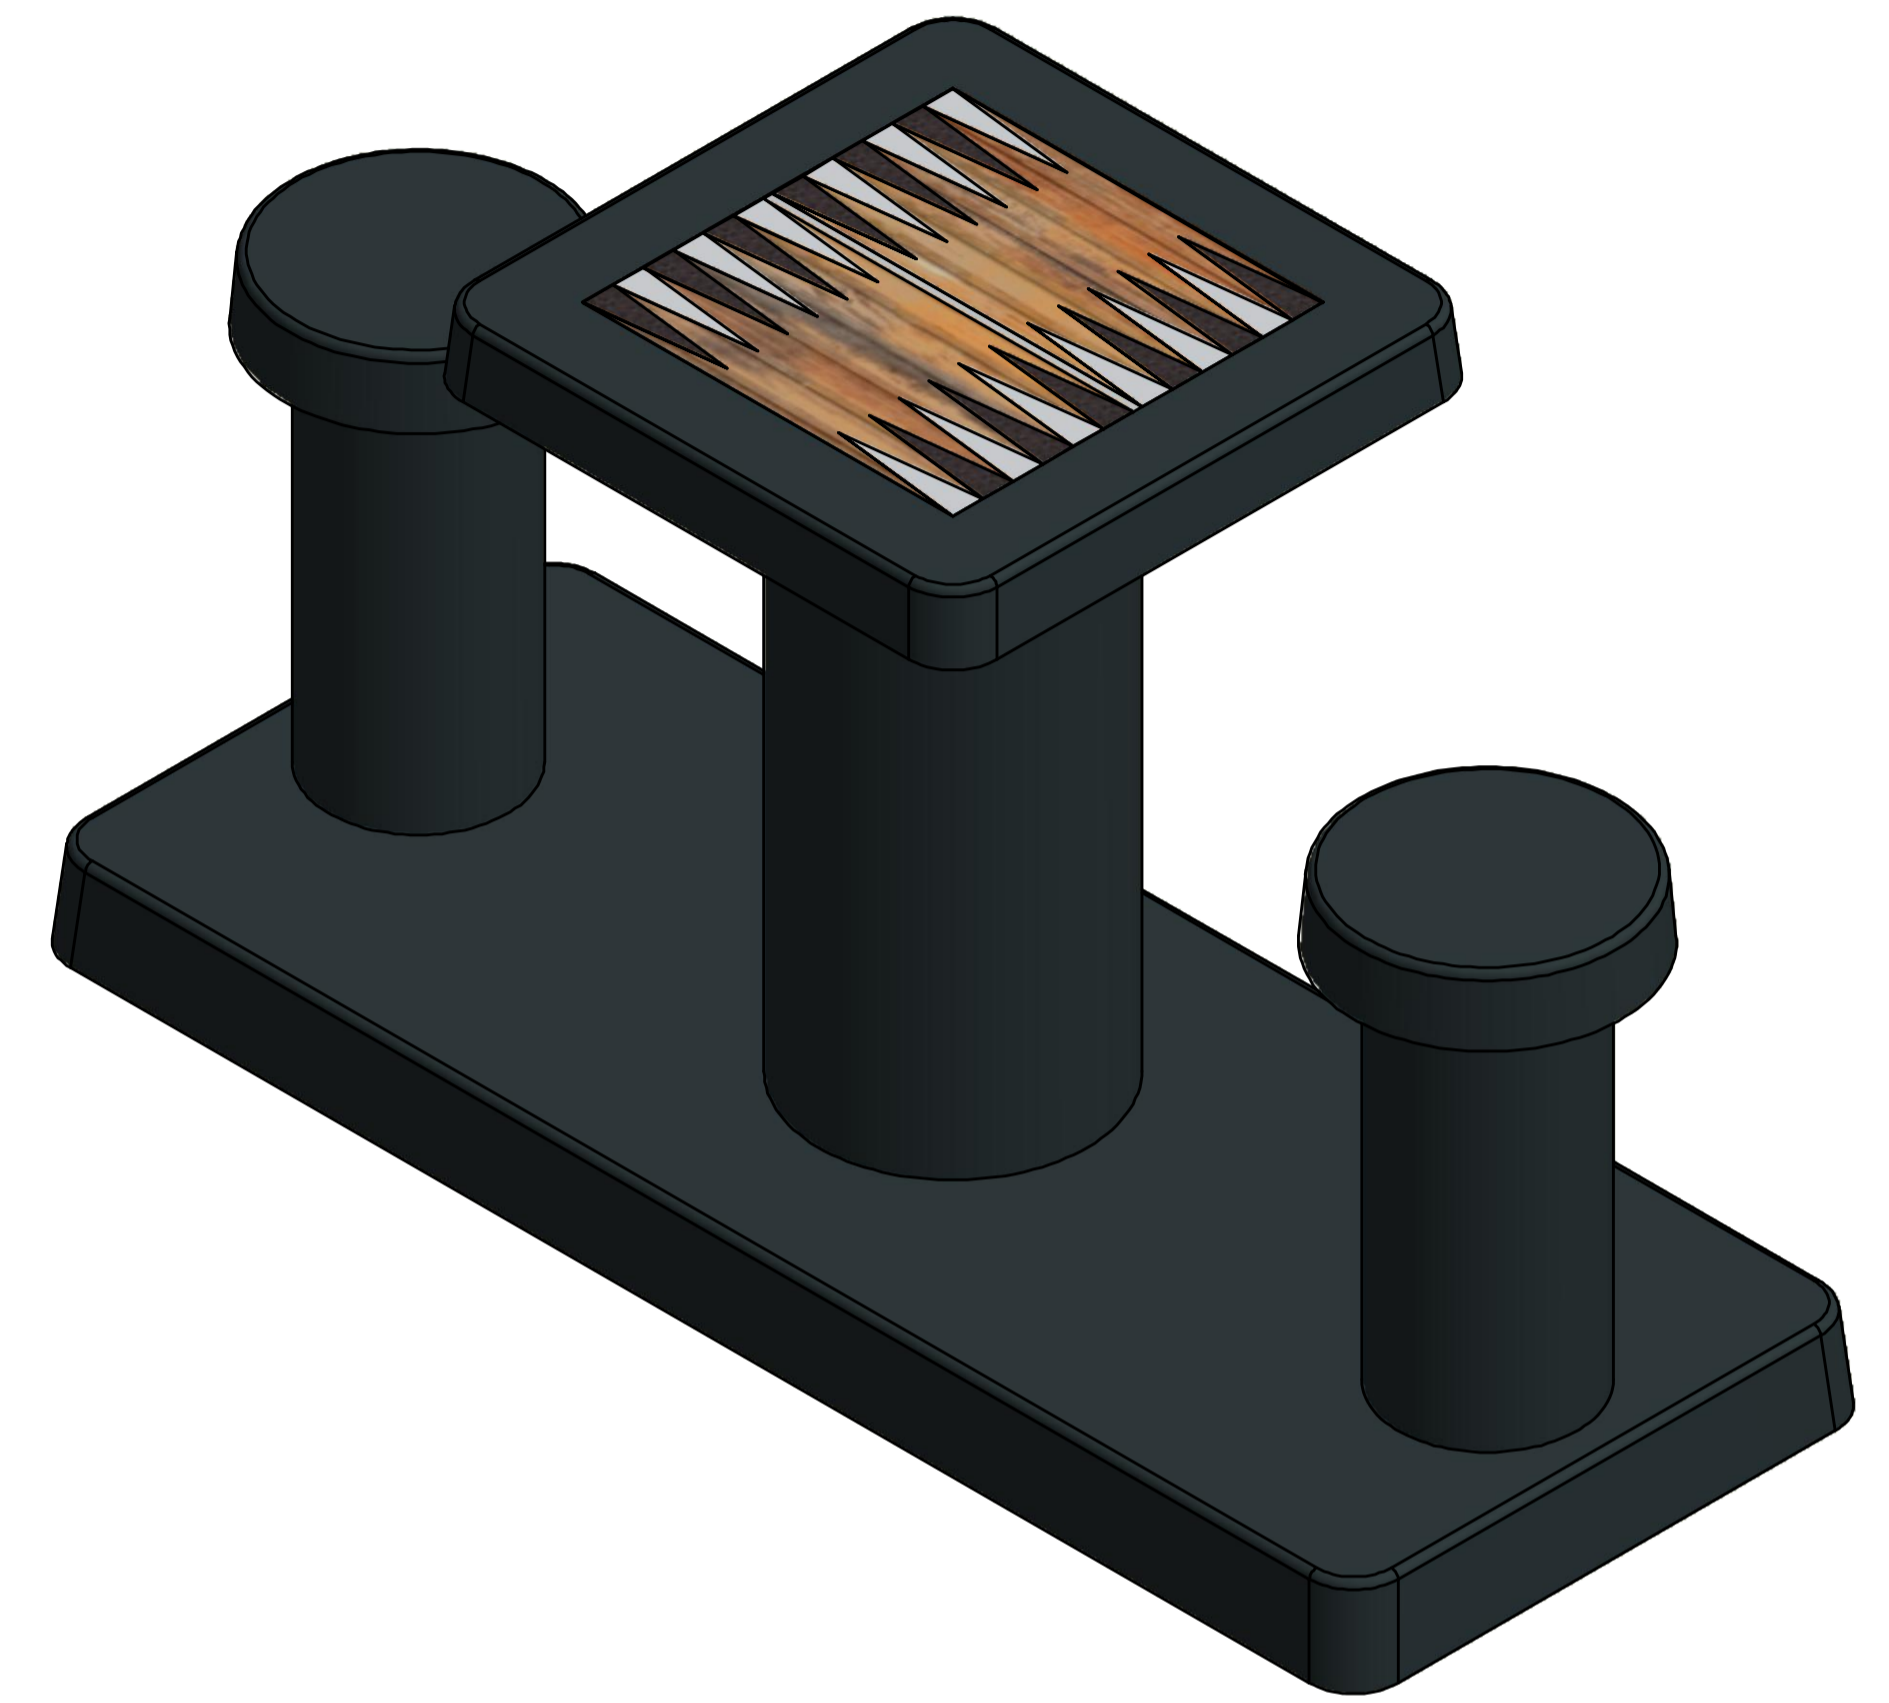

HeBlad  
www.HeBlad.com  
GT.BG.AB2

Gewicht ± 490 KG.

HeBlad  
[www.HeBlad.com](http://www.HeBlad.com)  
GT.BG.AB2

Gewicht ± 490 KG.