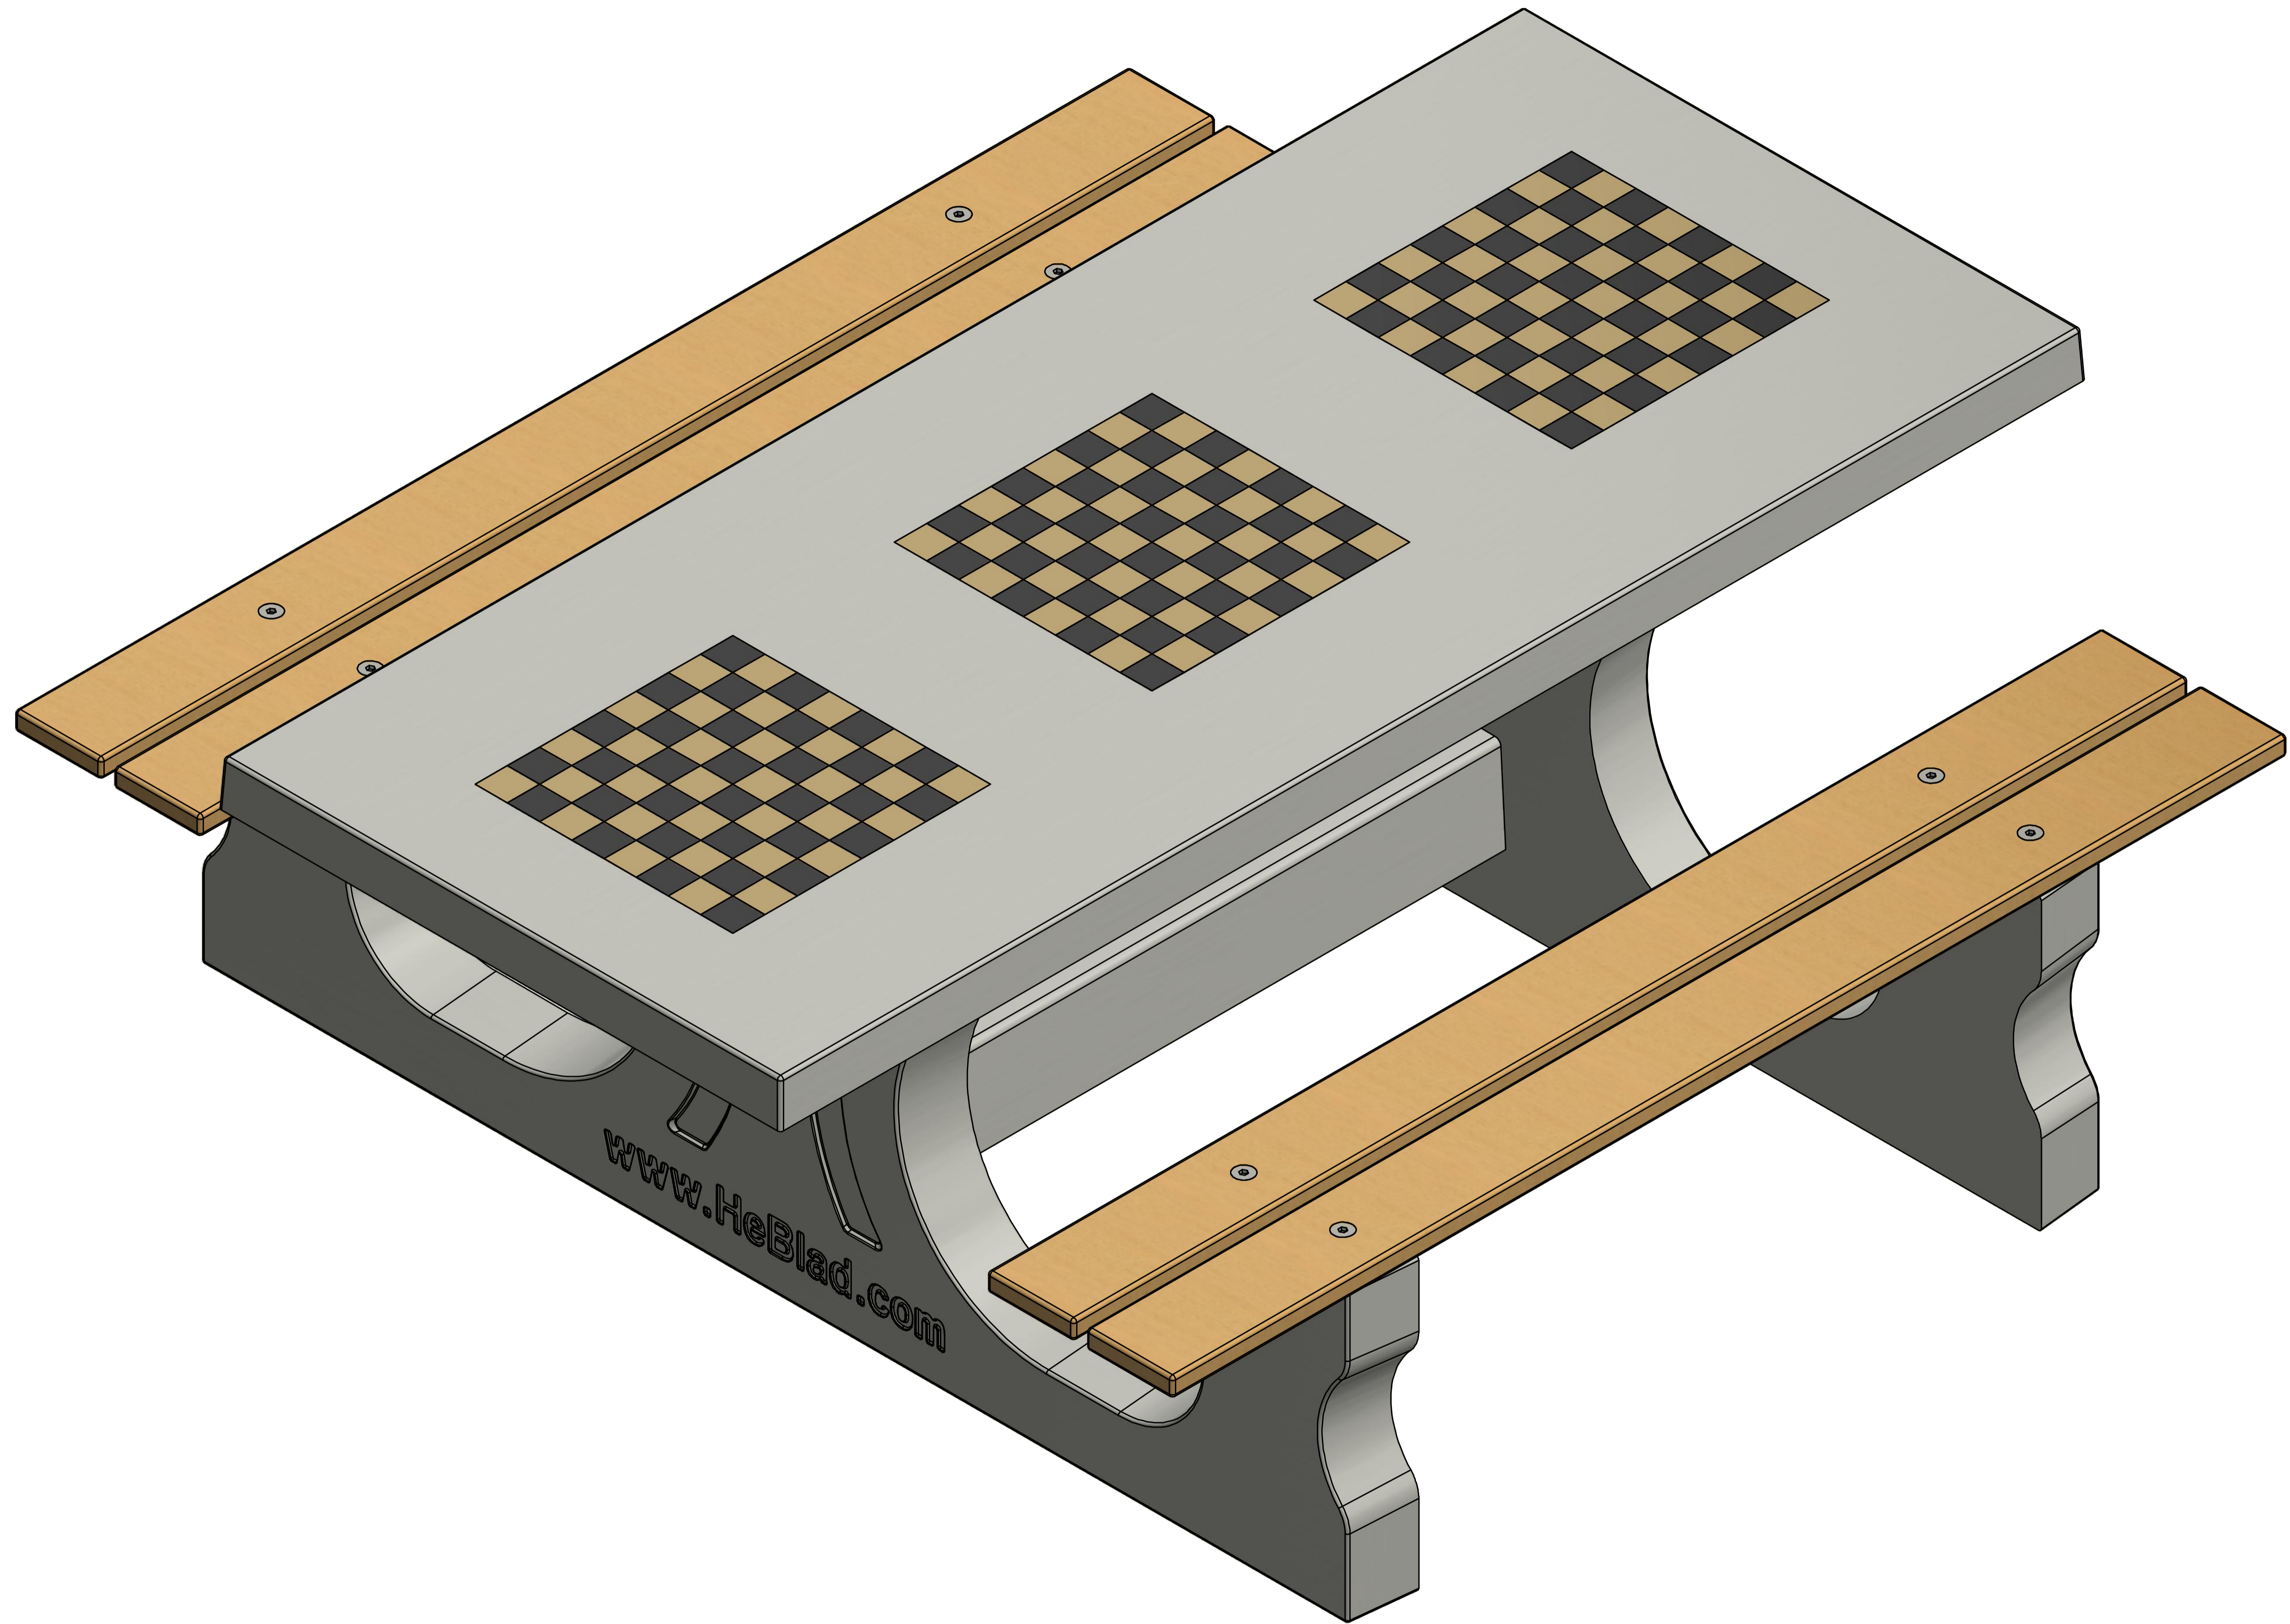

HeBlad
www.HeBlad.com
 PS.DL.GT.111

± 780 KG.

www.HeBlad.com