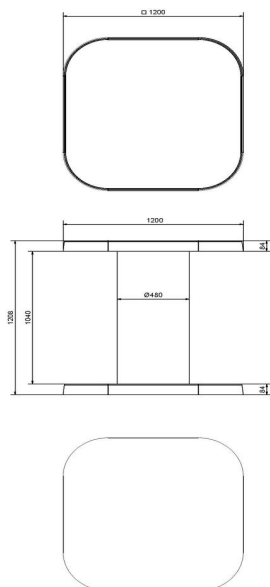

HeBlad mange-debout en Anthracite laqué

Code de produit: HB.ST.A

€ 1.350,00 hors TVA
(€ 1.633,50 TVA incl.)

Cette table mange-debout a une apparence chic avec sa couleur anthracite. La table est idéale pour une terrasse de restauration rapide. Egalement elle convient très bien pour la cour de récréation d'écoles secondaires ou à la cantine. Elle est très facile à nettoyer. En raison du poids normalement cette table normalement ne pourra pas être renversée. Nous pouvons uniquement mettre la table directement sur sa place finale avec la grue du camion. La grue peut couvrir une distance de 5 mètres. La table ne peut pas être déplacée avec un transpalette

12 mars 2025 - Prix sujets à changement

Nos produits sont livrés depuis notre usine aux Pays-Bas.

HeBlad
www.HeBlad.com
HB.ST.A
Gewicht ± 830 KG

Spécifications HeBlad mange-debout en Anthracite laqué

Code de produit	HB.ST.A	Hauteur de la table	113 cm
Couleur	Anthracite laqué	Epaisseur plateau de table	8.4 cm
Dimensions (L x P x H)	120 x 120 x 113 cm	Poids	985 kg
Dimensions du plateau de table (L x H)	120 x 120 cm		