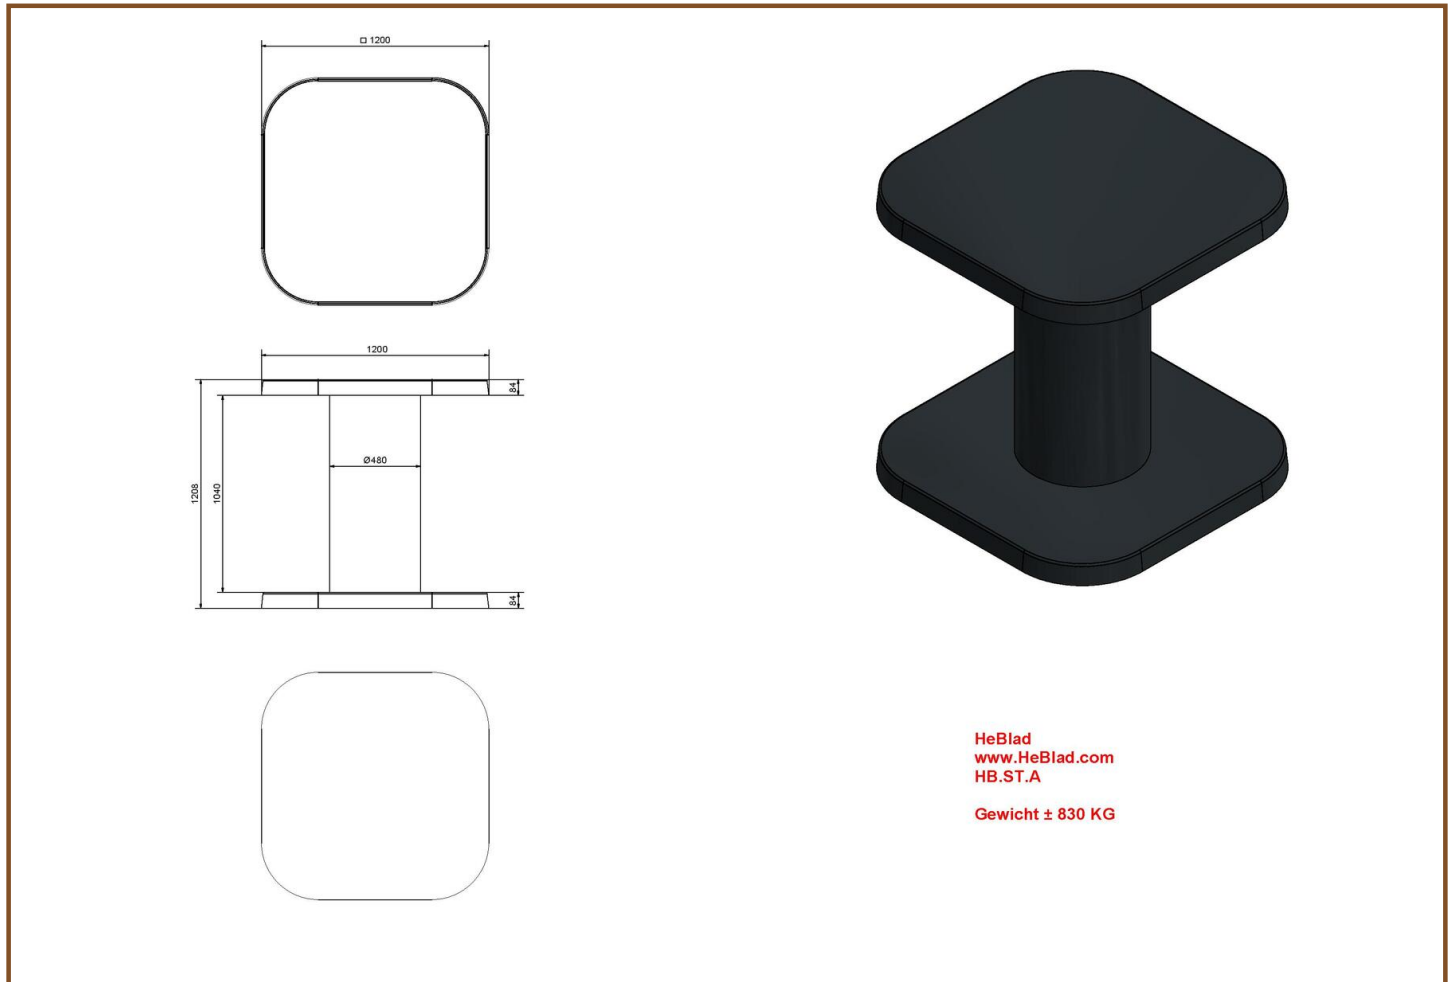

## HeBlad mange-debout en Anthracite laqué

Code de produit: HB.ST.A

**€ 1.250,00** hors TVA

(€ 1.512,50 TVA incl.)

Cette table mange-debout a une apparence chic avec sa couleur anthracite. La table est idéale pour une terrasse de restauration rapide. Egalement elle convient tres bien pour la cour de récréation d'écoles secondaires ou à la cantine. Elle est très facile à nettoyer. En raison du poids normalement cette table normalement ne pourra pas être renversée. Nous pouvons uniquement mettre la table directement sur sa place finale avec la grue du camion. La grue peut couvrir une distance de 5 mètres. La table ne peut pas être déplacée avec un transpalette

## Spécifications HeBlad mange-debout en Anthracite laqué

Code de produit	HB.ST.A	Hauteur de la table	113 cm
Couleur	Anthracite laqué	Epaisseur plateau de table	8.4 cm
Afmeting (L x B x H)	120 x 120 x 113 cm	Poids	985 kg
Dimension du plateau	120 x 120 cm		