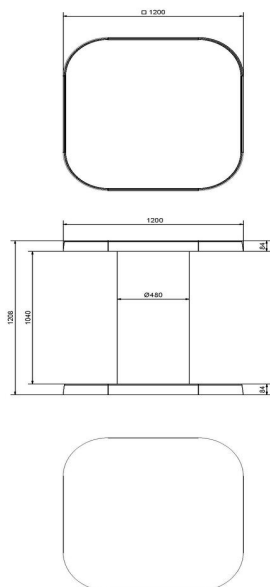

HeBlad
www.HeBlad.com
HB.ST.A
Gewicht ± 830 KG

Spécifications HeBlad mange-debout en Anthracite laqué

Code de produit	HB.ST.A	Hauteur de la table	113 cm
Couleur	Anthracite laqué	Epaisseur plateau de table	8.4 cm
Dimensions (L x P x H)	120 x 120 x 113 cm	Poids	985 kg
Dimensions du plateau de table (L x H)	120 x 120 cm		

Produits associés

Nos produits sont livrés depuis notre usine aux Pays-Bas.