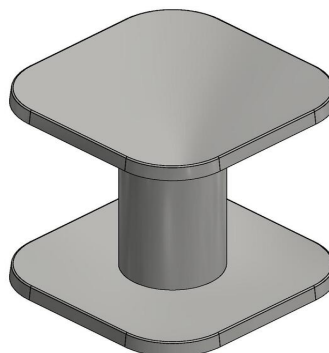

HeBlad mange-debout en Béton Naturel

Code de produit: HB.ST

€ 1.250,00 hors TVA
(€ 1.512,50 TVA incl.)

Cette table mange-debout en béton naturel est idéale pour une terrasse restauration rapide. Egalement elle convient tres bien pour la cour de récréation d'écoles secondaires ou à la cantine du club de sport. Elle est très facile à nettoyer. En raison du poids normalement cette table ne pourra pas être renversée.

Nous pouvons uniquement mettre la table directement sur sa place finale avec la grue du camion. La grue peut couvrir une distance de 5 mètres. La table ne peut pas être déplacée avec un transpalette.

5 février 2025 - Prix sujets à changement

Nos produits sont livrés depuis notre usine aux Pays-Bas.

HeBlad
www.HeBlad.com
HB.ST
Gewicht ± 830 KG

Spécifications HeBlad mange-debout en Béton Naturel

Code de produit	HB.ST	Hauteur de la table	113 cm
Couleur	Béton naturel	Épaisseur plateau de table	8,5 cm
Dimensions (L x P x H)	120 x 120 x 113 cm	Poids	985 kg
Dimensions du plateau de table (L x H)	120 x 120 cm		