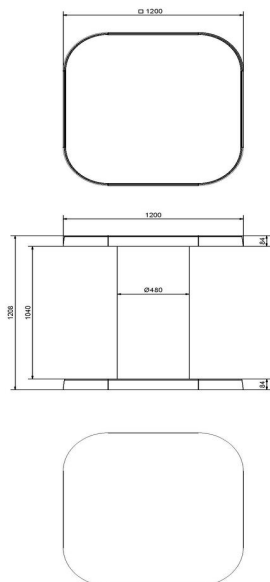

HeBlad mange-debout en Béton Naturel

Code de produit: HB.ST

€ 1.250,00 hors TVA
(€ 1.512,50 TVA incl.)

Cette table mange-debout en béton naturel est idéale pour une terrasse restauration rapide. Egalement elle convient tres bien pour la cour de récréation d'écoles secondaires ou à la cantine du club de sport. Elle est très facile à nettoyer. En raison du poids normalement cette table ne pourra pas être renversée.

Nous pouvons uniquement mettre la table directement sur sa place finale avec la grue du camion. La grue peut couvrir une distance de 5 mètres. La table ne peut pas être déplacée avec un transpalette.

12 mars 2025 - Prix sujets à changement

Nos produits sont livrés depuis notre usine aux Pays-Bas.

HeBlad
www.HeBlad.com
HB.ST
Gewicht ± 830 KG

Spécifications HeBlad mange-debout en Béton Naturel

Code de produit	HB.ST	Hauteur de la table	113 cm
Couleur	Béton naturel	Épaisseur plateau de table	8,5 cm
Dimensions (L x P x H)	120 x 120 x 113 cm	Poids	985 kg
Dimensions du plateau de table (L x H)	120 x 120 cm		