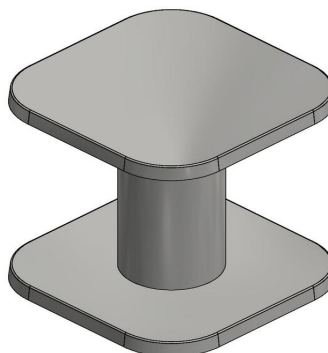

HeBlad mange-debout en Béton Naturel

Code de produit: HB.ST

€ 1.150,00 hors TVA
(€ 1.391,50 TVA incl.)

Cette table mange-debout en béton naturel est idéale pour une terrasse restauration rapide. Egalement elle convient tres bien pour la cour de récréation d'écoles secondaires ou à la cantine du club de sport. Elle est très facile à nettoyer. En raison du poids normalement cette table ne pourra pas être renversée.

Nous pouvons uniquement mettre la table directement sur sa place finale avec la grue du camion. La grue peut couvrir une distance de 5 mètres. La table ne peut pas être déplacée avec un transpalette.

27 décembre 2024 - Prix sujets à changement

Nos produits sont livrés depuis notre usine aux Pays-Bas.

HeBlad
www.HeBlad.com
HB.ST
Gewicht ± 830 KG

Spécifications HeBlad mange-debout en Béton Naturel

Code de produit	HB.ST	Hauteur de la table	113 cm
Couleur	Béton naturel	Épaisseur plateau de table	8,5 cm
Dimensions (L x P x H)	120 x 120 x 113 cm	Poids	985 kg
Dimensions du plateau de table (L x H)	120 x 120 cm		