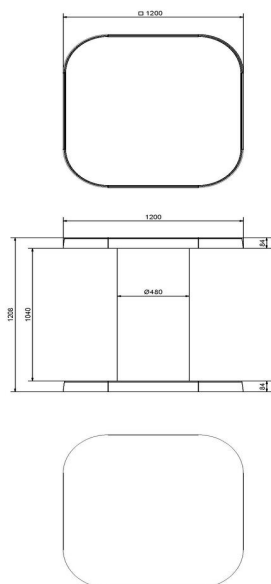

HeBlad mange-debout en Béton Naturel

Code de produit: HB.ST

€ 1.150,00 hors TVA
(€ 1.391,50 TVA incl.)

Cette table mange-debout en béton naturel est idéale pour une terrasse restauration rapide. Egalement elle convient tres bien pour la cour de récréation d'écoles secondaires ou à la cantine du club de sport. Elle est très facile à nettoyer. En raison du poids normalement cette table ne pourra pas être renversée.

Nous pouvons uniquement mettre la table directement sur sa place finale avec la grue du camion. La grue peut couvrir une distance de 5 mètres. La table ne peut pas être déplacée avec un transpalette.

27 décembre 2024 - Prix sujets à changement

Nos produits sont livrés depuis notre usine aux Pays-Bas.

HeBlad
www.HeBlad.com
HB.ST
Gewicht ± 830 KG

Spécifications HeBlad mange-debout en Béton Naturel

Code de produit	HB.ST	Hauteur de la table	113 cm
Couleur	Béton naturel	Épaisseur plateau de table	8,5 cm
Dimensions (L x P x H)	120 x 120 x 113 cm	Poids	985 kg
Dimensions du plateau de table (L x H)	120 x 120 cm		