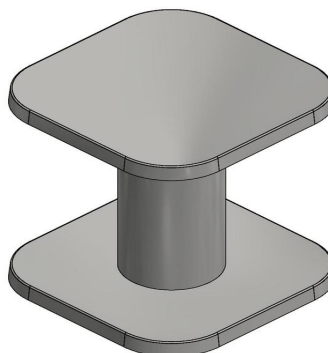

HeBlad mange-debout en Béton Naturel

Code de produit: HB.ST

€ 1.250,00 hors TVA
(€ 1.512,50 TVA incl.)

Cette table mange-debout en béton naturel est idéale pour une terrasse restauration rapide. Egalement elle convient tres bien pour la cour de récréation d'écoles secondaires ou à la cantine du club de sport. Elle est très facile à nettoyer. En raison du poids normalement cette table ne pourra pas être renversée.

Nous pouvons uniquement mettre la table directement sur sa place finale avec la grue du camion. La grue peut couvrir une distance de 5 mètres. La table ne peut pas être déplacée avec un transpalette.

12 mars 2025 - Prix sujets à changement

Nos produits sont livrés depuis notre usine aux Pays-Bas.

HeBlad
www.HeBlad.com
HB.ST
Gewicht ± 830 KG

Spécifications HeBlad mange-debout en Béton Naturel

Code de produit	HB.ST	Hauteur de la table	113 cm
Couleur	Béton naturel	Épaisseur plateau de table	8,5 cm
Dimensions (L x P x H)	120 x 120 x 113 cm	Poids	985 kg
Dimensions du plateau de table (L x H)	120 x 120 cm		