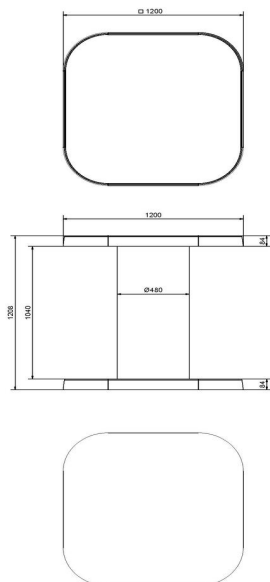

HeBlad mange-debout en Béton Naturel

Code de produit: HB.ST

€ 1.150,00 hors TVA
(€ 1.391,50 TVA incl.)

Cette table mange-debout en béton naturel est idéale pour une terrasse restauration rapide. Egalement elle convient tres bien pour la cour de récréation d'écoles secondaires ou à la cantine du club de sport. Elle est très facile à nettoyer. En raison du poids normalement cette table ne pourra pas être renversée.

Nous pouvons uniquement mettre la table directement sur sa place finale avec la grue du camion. La grue peut couvrir une distance de 5 mètres. La table ne peut pas être déplacée avec un transpalette.

23 novembre 2024 - Prix sujets à changement

Nos produits sont livrés depuis notre usine aux Pays-Bas.

HeBlad
www.HeBlad.com
HB.ST
Gewicht ± 830 KG

Spécifications HeBlad mange-debout en Béton Naturel

Code de produit	HB.ST	Hauteur de la table	113 cm
Couleur	Béton naturel	Épaisseur plateau de table	8,5 cm
Dimensions (L x P x H)	120 x 120 x 113 cm	Poids	985 kg
Dimensions du plateau de table (L x H)	120 x 120 cm		