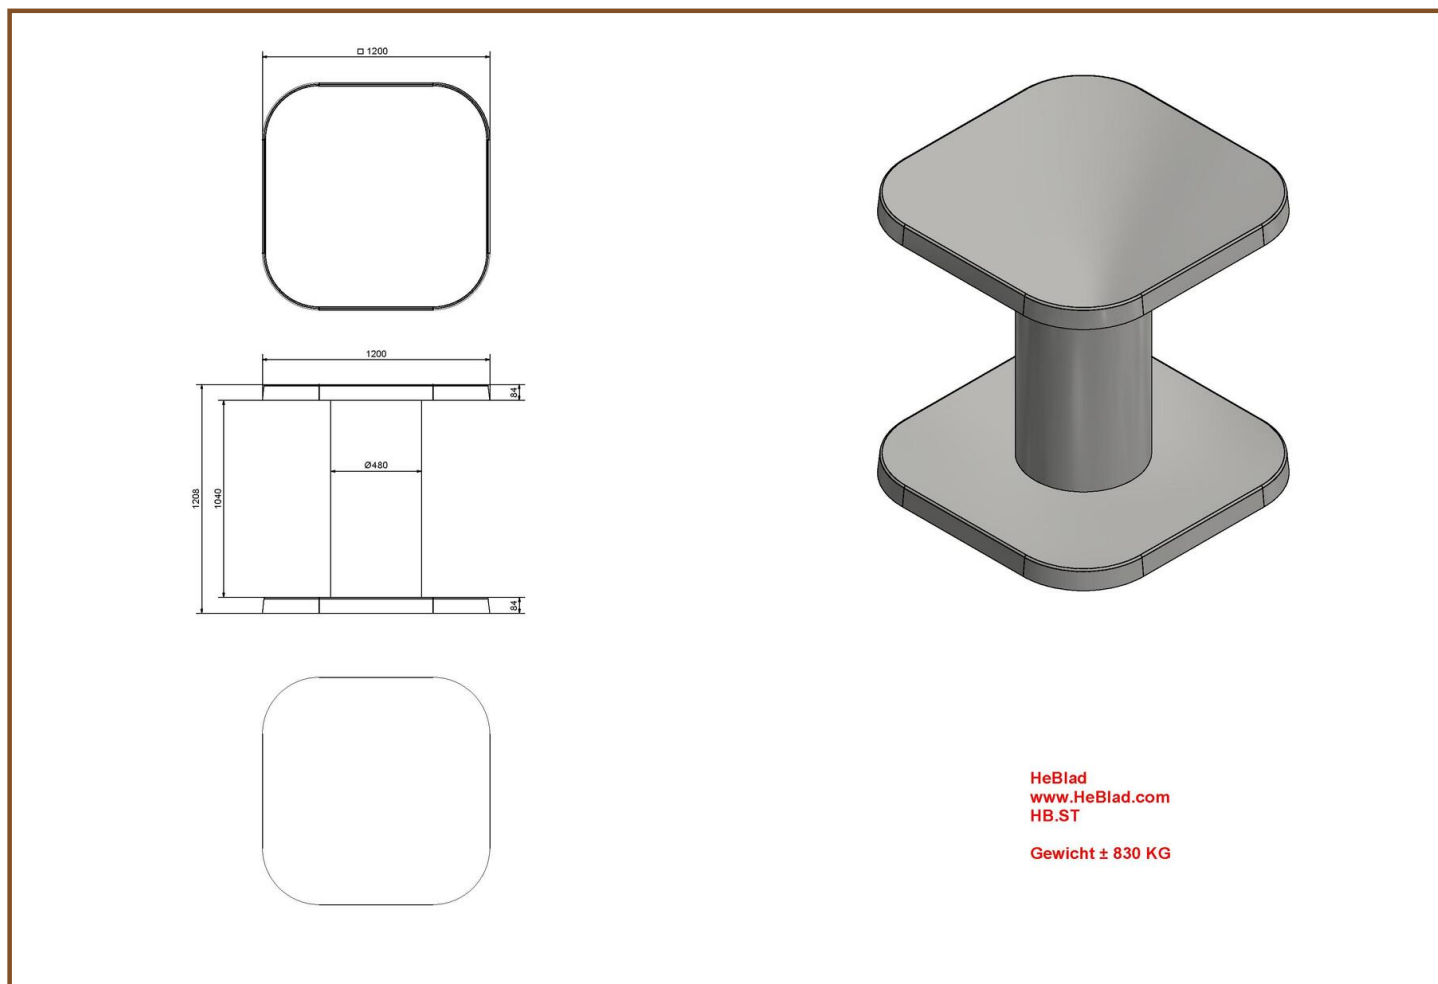

HeBlad mange-debout en Béton Naturel

Code de produit: HB.ST

€ 1.150,00 hors TVA

(€ 1.391,50 TVA incl.)

Cette table mange-debout en béton naturel est idéale pour une terrasse restauration rapide. Egalement elle convient tres bien pour la cour de récréation d'écoles secondaires ou à la cantine du club de sport. Elle est très facile à nettoyer. En raison du poids normalement cette table ne pourra pas être renversée.

Nous pouvons uniquement mettre la table directement sur sa place finale avec la grue du camion. La grue peut couvrir une distance de 5 mètres. La table ne peut pas être déplacée avec un transpalette.

Nos produits sont livrés depuis notre usine aux Pays-Bas. 5 juillet 2024 - Prix sujets à changement

Spécifications HeBlad mange-debout en Béton Naturel

Code de produit	HB.ST	Hauteur de la table	113 cm
Couleur	Béton naturel	Epaisseur plateau de table	8.4 cm
Afmeting (L x B x H)	120 x 120 x 113 cm	Poids	985 kg
Dimension du plateau	120 x 120 cm		