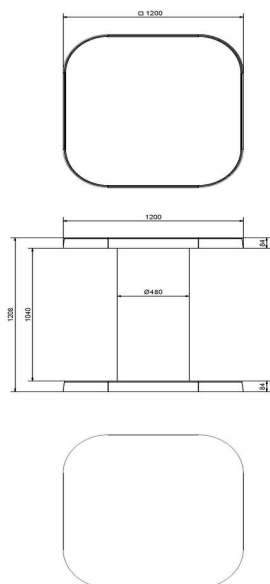

HeBlad mange-debout en Béton Naturel

Code de produit: HB.ST

€ 1.250,00 hors TVA
(€ 1.512,50 TVA incl.)

Cette table mange-debout en béton naturel est idéale pour une terrasse restauration rapide. Egalement elle convient tres bien pour la cour de récréation d'écoles secondaires ou à la cantine du club de sport. Elle est très facile à nettoyer. En raison du poids normalement cette table ne pourra pas être renversée.

Nous pouvons uniquement mettre la table directement sur sa place finale avec la grue du camion. La grue peut couvrir une distance de 5 mètres. La table ne peut pas être déplacée avec un transpalette.

5 février 2025 - Prix sujets à changement

Nos produits sont livrés depuis notre usine aux Pays-Bas.

HeBlad
www.HeBlad.com
HB.ST
Gewicht ± 830 KG

Spécifications HeBlad mange-debout en Béton Naturel

Code de produit	HB.ST	Hauteur de la table	113 cm
Couleur	Béton naturel	Épaisseur plateau de table	8,5 cm
Dimensions (L x P x H)	120 x 120 x 113 cm	Poids	985 kg
Dimensions du plateau de table (L x H)	120 x 120 cm		