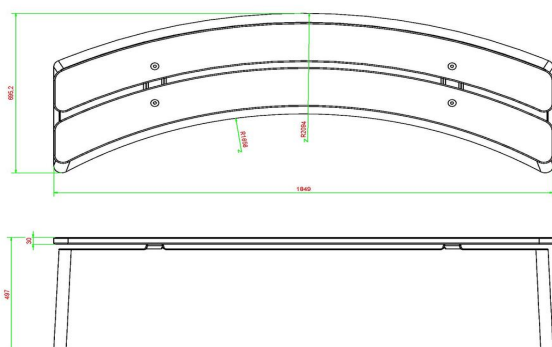

HeBlad
www.HeBlad.com
BB.DL.OV

gewicht ± 825 KG.

Spécifications Banc DeLuxe ovale en béton

Code de produit	BB.DL.OV	Matériel assise	Bambou
Couleur	Béton naturel	Nombre d'assises	4
Dimensions (L x P x H)	185 x 70 x 50 cm	Poids	825 kg
Hauteur d'assise	50 cm		

Produits associés

Nos produits sont livrés depuis notre usine aux Pays-Bas.