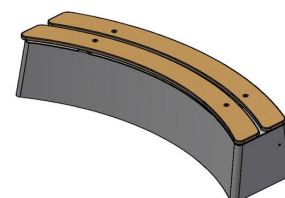

Banc DeLuxe ovale en béton

Code de produit: BB.DL.OV

€ 900,00 hors TVA
(€ 1.089,00 TVA incl.)

Un banc en forme ovale élégante. Très appropriée pour la création de séparations ludiques, par exemple en 'mouvement oscillant' sur la cour d'école, ou une mise en place en rond autour d'un bac à sable.

Ce banc est fabriqué en béton naturel et équipé de planches de bambou de qualité supérieure.

12 mars 2025 - Prix sujets à changement

Nos produits sont livrés depuis notre usine aux Pays-Bas.

HeBlad
www.HeBlad.com
BB.DL.OV

gewicht ± 825 KG.

Spécifications Banc DeLuxe ovale en béton

Code de produit	BB.DL.OV	Matériel assise	Bambou
Couleur	Béton naturel	Nombre d'assises	4
Dimensions (L x P x H)	185 x 70 x 50 cm	Poids	825 kg
Hauteur d'assise	50 cm		