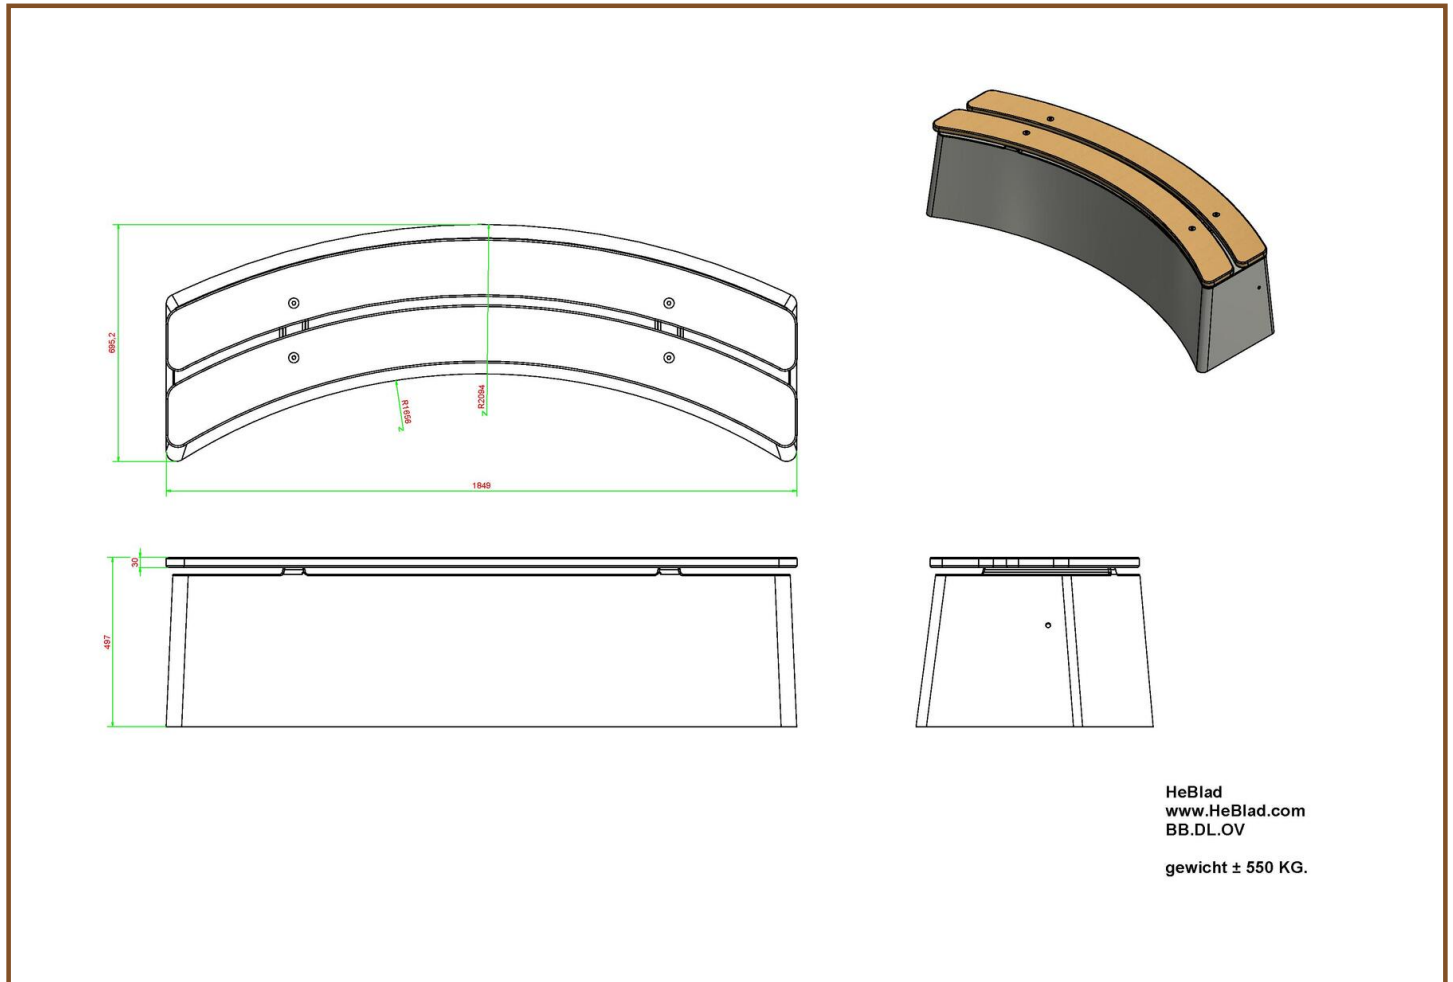

## Banc DeLuxe ovale en béton

Code de produit: BB.DL.OV

**€ 875,00** hors TVA

(€ 1.058,75 TVA incl.)

Un banc en forme ovale élégante. Très appropriée pour la création de séparations ludiques, par exemple en 'mouvement oscillant' sur la cour d'école, ou une mise en place en rond autour d'un bac à sable.

Ce banc est fabriqué en béton naturel et équipé de planches de bambou de qualité supérieure.

*Nos produits sont livrés depuis notre usine aux Pays-Bas. 5 juillet 2024 - Prix sujets à changement*

N° TVA Intracom NL0063 43 818 B01 • Numéro commercial (NL) 170 66 364

## Spécifications Banc DeLuxe ovale en béton

Code de produit	BB.DL.OV	Poids	550 kg
Couleur	Béton naturel	Materiaal zitvlak	Bambou
Afmeting (L x B x H)	185 x 70 x 50 cm	Nombre d'assises	4
Hauteur d'assise	50 cm		