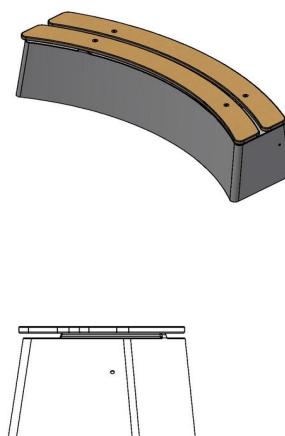

Banc DeLuxe ovale en béton

Code de produit: BB.DL.OV

€ 900,00 hors TVA
(€ 1.089,00 TVA incl.)

Un banc en forme ovale élégante. Très appropriée pour la création de séparations ludiques, par exemple en 'mouvement oscillant' sur la cour d'école, ou une mise en place en rond autour d'un bac à sable.

Ce banc est fabriqué en béton naturel et équipé de planches de bambou de qualité supérieure.

5 février 2025 - Prix sujets à changement

Nos produits sont livrés depuis notre usine aux Pays-Bas.

HeBlad
www.HeBlad.com
BB.DL.OV

gewicht ± 825 KG.

Spécifications Banc DeLuxe ovale en béton

Code de produit	BB.DL.OV	Matériel assise	Bambou
Couleur	Béton naturel	Nombre d'assises	4
Dimensions (L x P x H)	185 x 70 x 50 cm	Poids	825 kg
Hauteur d'assise	50 cm		