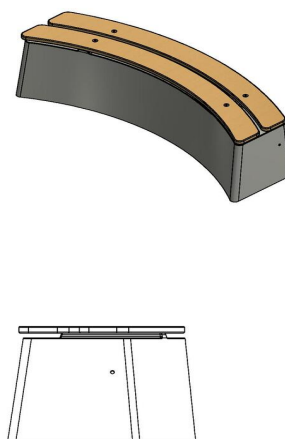

## Banc DeLuxe ovale en béton

Code de produit: BB.DL.OV

**€ 875,00** hors TVA  
(€ 1.058,75 TVA incl.)

Un banc en forme ovale élégante. Très appropriée pour la création de séparations ludiques, par exemple en 'mouvement oscillant' sur la cour d'école, ou une mise en place en rond autour d'un bac à sable.

Ce banc est fabriqué en béton naturel et équipé de planches de bambou de qualité supérieure.

23 novembre 2024 - Prix sujets à changement

*Nos produits sont livrés depuis notre usine aux Pays-Bas.*

HeBlad  
www.HeBlad.com  
BB.DL.OV

gewicht ± 550 KG.

## Spécifications Banc DeLuxe ovale en béton

Code de produit	BB.DL.OV	Matériel assise	Bambou
Couleur	Béton naturel	Nombre d'assises	4
Dimensions (L x P x H)	185 x 70 x 50 cm	Poids	825 kg
Hauteur d'assise	50 cm		