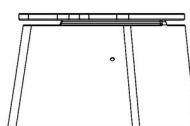

Banc DeLuxe ovale en béton

Code de produit: BB.DL.OV

€ 900,00 hors TVA
(€ 1.089,00 TVA incl.)

Un banc en forme ovale élégante. Très appropriée pour la création de séparations ludiques, par exemple en 'mouvement oscillant' sur la cour d'école, ou une mise en place en rond autour d'un bac à sable.

Ce banc est fabriqué en béton naturel et équipé de planches de bambou de qualité supérieure.

12 mars 2025 - Prix sujets à changement

Nos produits sont livrés depuis notre usine aux Pays-Bas.

HeBlad
www.HeBlad.com
BB.DL.OV

gewicht ± 825 KG.

Spécifications Banc DeLuxe ovale en béton

Code de produit	BB.DL.OV	Matériel assise	Bambou
Couleur	Béton naturel	Nombre d'assises	4
Dimensions (L x P x H)	185 x 70 x 50 cm	Poids	825 kg
Hauteur d'assise	50 cm		