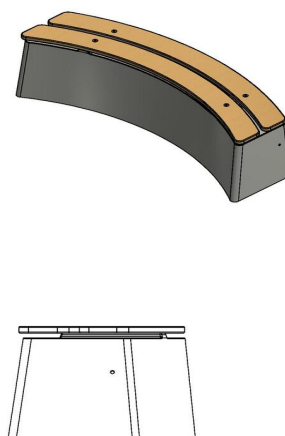

Banc DeLuxe ovale en béton

Code de produit: BB.DL.OV

€ 875,00 hors TVA
(€ 1.058,75 TVA incl.)

Un banc en forme ovale élégante. Très appropriée pour la création de séparations ludiques, par exemple en 'mouvement oscillant' sur la cour d'école, ou une mise en place en rond autour d'un bac à sable.

Ce banc est fabriqué en béton naturel et équipé de planches de bambou de qualité supérieure.

27 décembre 2024 - Prix sujets à changement

Nos produits sont livrés depuis notre usine aux Pays-Bas.

HeBlad
www.HeBlad.com
BB.DL.OV

gewicht ± 550 KG.

Spécifications Banc DeLuxe ovale en béton

Code de produit	BB.DL.OV	Matériel assise	Bambou
Couleur	Béton naturel	Nombre d'assises	4
Dimensions (L x P x H)	185 x 70 x 50 cm	Poids	825 kg
Hauteur d'assise	50 cm		