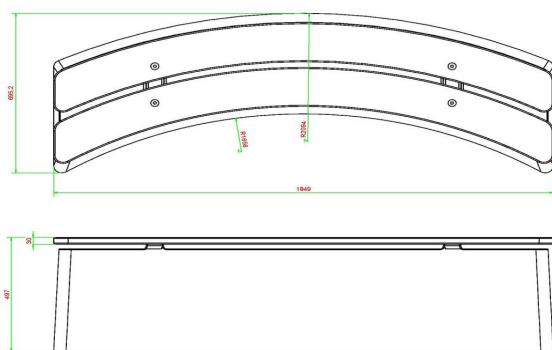

HeBlad
www.HeBlad.com
BB.DL.OV

gewicht ± 825 KG.

Spécifications Banc DeLuxe ovale en béton

Code de produit	BB.DL.OV	Matériel assise	Bambou
Couleur	Béton naturel	Nombre d'assises	4
Dimensions (L x P x H)	185 x 70 x 50 cm	Poids	825 kg
Hauteur d'assise	50 cm		

Produits associés

Nos produits sont livrés depuis notre usine aux Pays-Bas.