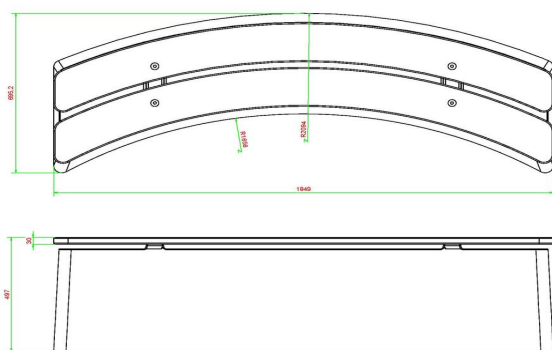

HeBlad
www.HeBlad.com
BB.DL.OV

gewicht ± 550 KG.

Spécifications Banc DeLuxe ovale en béton

Code de produit	BB.DL.OV	Matériel assise	Bambou
Couleur	Béton naturel	Nombre d'assises	4
Dimensions (L x P x H)	185 x 70 x 50 cm	Poids	825 kg
Hauteur d'assise	50 cm		

Produits associés

Nos produits sont livrés depuis notre usine aux Pays-Bas.