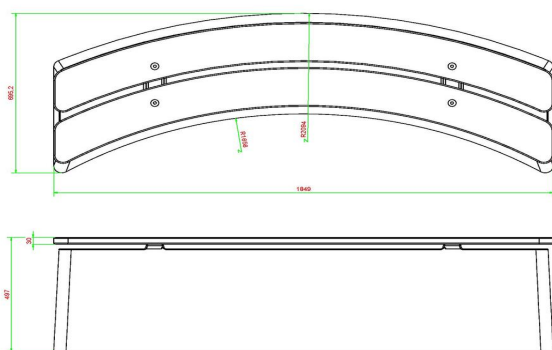

HeBlad
www.HeBlad.com
BB.DL.OV

gewicht ± 825 KG.

Spécifications Banc DeLuxe oval en béton

Code de produit	BB.DL.OV	Matériel assise	Bambou
Couleur	Béton naturel	Nombre d'assises	4
Dimensions (L x P x H)	185 x 70 x 50 cm	Poids	825 kg
Hauteur d'assise	50 cm		

Produits associés

Nos produits sont livrés depuis notre usine aux Pays-Bas.