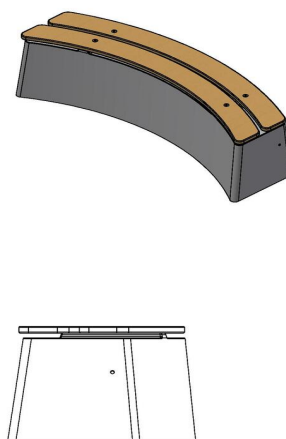

## Banc DeLuxe oval en béton

Code de produit: BB.DL.OV

**€ 900,00** hors TVA  
(€ 1.089,00 TVA incl.)

Un banc en forme oval élégante. Très appropriée pour la création de séparations ludiques, par exemple en 'mouvement oscillant' sur la cour d'école, ou une mise en place en rond autour d'un bac à sable.

Ce banc est fabriqué en béton naturel et équipé de planches de bambou de qualité supérieure.

4 avril 2025 - Prix sujets à changement

*Nos produits sont livrés depuis notre usine aux Pays-Bas.*

HeBlad  
www.HeBlad.com  
BB.DL.OV

## Spécifications Banc DeLuxe oval en béton

Code de produit	BB.DL.OV	Matériel assise	Bambou
Couleur	Béton naturel	Nombre d'assises	4
Dimensions (L x P x H)	185 x 70 x 50 cm	Poids	825 kg
Hauteur d'assise	50 cm		