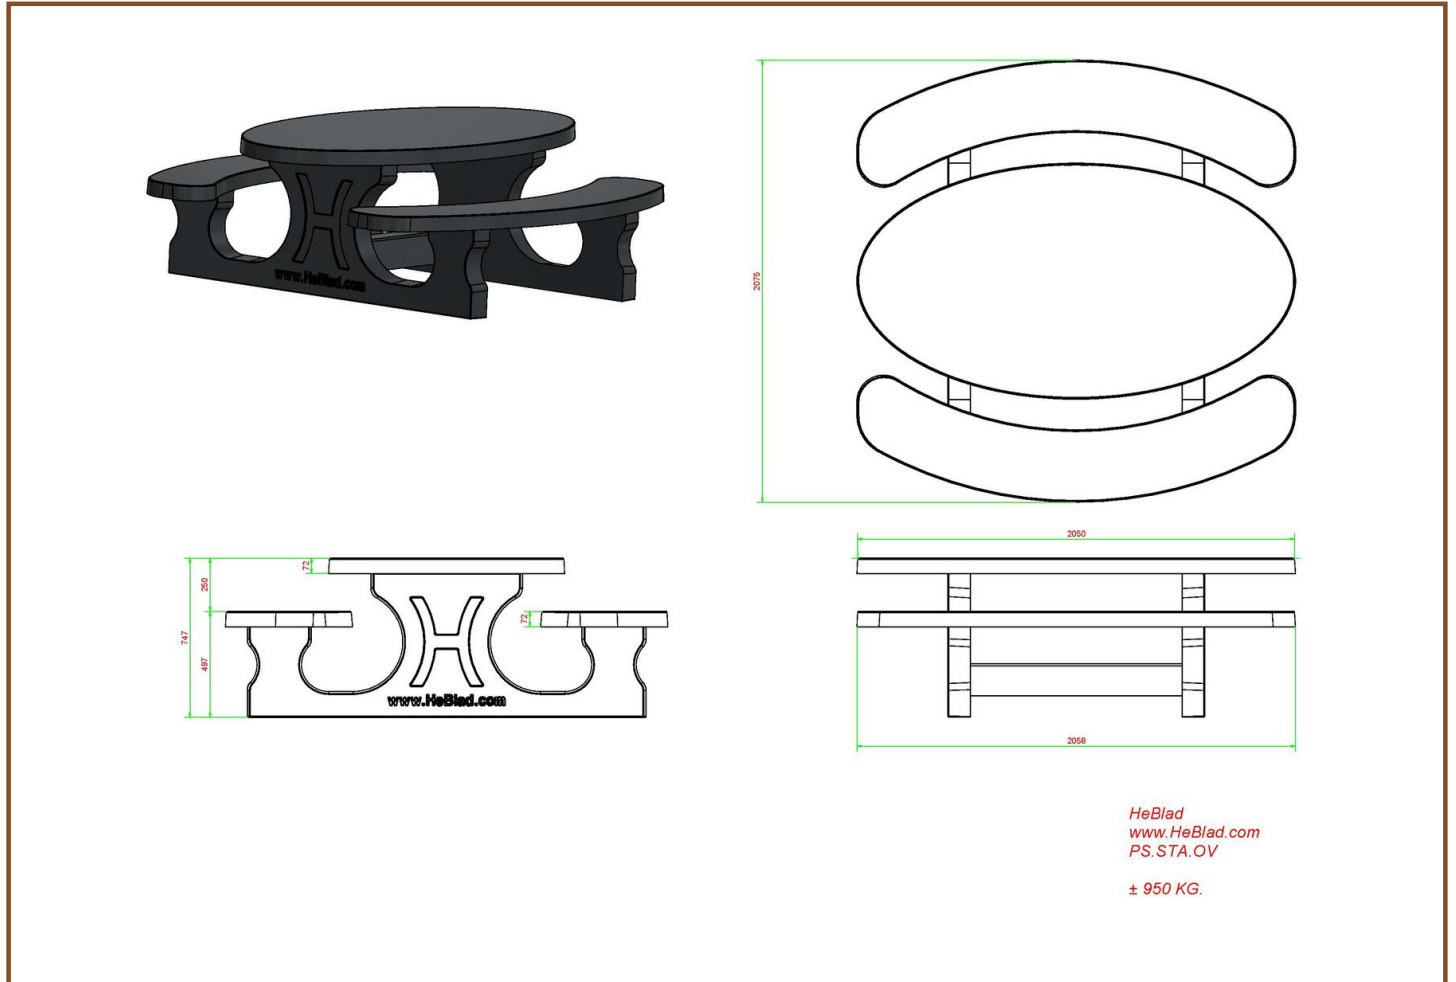

## Ensemble pique-nique Standard ovale anthracite laqué

Code de produit: PS\_STA\_OV

Sa forme surprenante et la couleur anthracite laqué font que la table a une apparence chaude.

Cette table montre que la robustesse du béton et la forme gracieuse vont très bien ensemble.

## Spécifications Ensemble pique-nique Standard ovale anthracite laqué

|                            |                   |                            |   |
|----------------------------|-------------------|----------------------------|---|
| Code de produit            | PS.STA.OV         | Hauteur d'assise           | 50 cm                                   |
| Couleur                    | Anthracite laqué  | Materiaal zitvlak          | Beton                                   |
| Afmeting (L x B x H)       | 211 x 205 x 75 cm | Écartement entre les pieds | 110 cm (la distance de centre à centre) |
| Dimension du plateau       | 205 x 110 cm      | Poids                      | 950 kg                                  |
| Épaisseur plateau de table | 7 cm              | Nombre d'assises           | 8                                       |
| Hauteur de la table        | 75 cm             |                            |   |