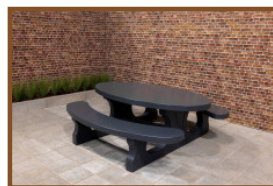

Spécifications Ensemble pique-nique DeLuxe ovale anthracite

Code de produit	PS.DLA.OV	Hauteur d'assise	50 cm
Couleur	Anthracite laqué	Materiaal zitvlak	Bambou
Afmeting (L x B x H)	211 x 205 x 75 cm	Écartement entre les pieds	110 cm (la distance de centre à centre)
Dimension du plateau	205 x 110 cm	Poids	750 kg
Épaisseur plateau de table	7 cm	Nombre d'assises	8
Hauteur de la table	75 cm		

PS.STA.OV

Nos produits sont livrés depuis notre usine aux Pays-Bas.