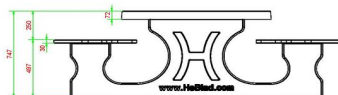

HeBlad
www.HeBlad.com
PS.DLA.OV
± 750 KG.

Spécifications Ensemble pique-nique DeLuxe ovale anthracite

Code de produit	PS.DLA.OV	Hauteur d'assise	50 cm
Couleur	Anthracite laqué	Matériel assise	Bambou
Dimensions (L x P x H)	211 x 205 x 75 cm	Écartement entre les pieds	110 cm (la distance de centre à centre)
Dimensions du plateau de table (L x H)	205 x 110 cm	Poids	750 kg
Épaisseur plateau de table	7 cm	Nombre d'assises	8