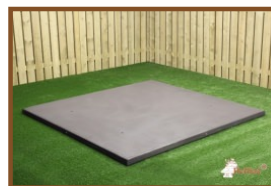

Spécifications Ensemble pique-nique DeLuxe ovale anthracite

Code de produit	PS.DLA.OV	Hauteur d'assise	50 cm
Couleur	Anthracite laqué	Materiaal zitvlak	Bambou
Afmeting (L x B x H)	211 x 205 x 75 cm	Écartement entre les pieds	110 cm (la distance de centre à centre)
Dimension du plateau	205 x 110 cm	Poids	750 kg
Épaisseur plateau de table	7 cm	Nombre d'assises	8
Hauteur de la table	75 cm		

OP.PS.AB

Nos produits sont livrés depuis notre usine aux Pays-Bas.