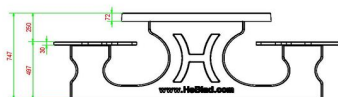

HeBlad
www.HeBlad.com
PS.DLA.OV
± 750 KG.

Spécifications Ensemble pique-nique DeLuxe ovale anthracite

Code de produit	PS.DLA.OV	Hauteur d'assise	50 cm
Couleur	Anthracite laqué	Matériel assise	Bambou
Dimensions (L x P x H)	211 x 205 x 75 cm	Écartement entre les pieds	110 cm (la distance de centre à centre)
Dimensions du plateau de table (L x H)	205 x 110 cm	Poids	750 kg
Épaisseur plateau de table	7 cm	Nombre d'assises	8