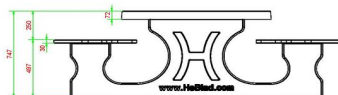

Nos produits sont livrés depuis notre usine aux Pays-Bas.

HeBlad
www.HeBlad.com
PS.DLA.OV
± 750 KG.

Spécifications Ensemble pique-nique DeLuxe ovale anthracite

Code de produit	PS.DLA.OV	Hauteur d'assise	50 cm
Couleur	Anthracite laqué	Matériel assise	Bambou
Dimensions (L x P x H)	211 x 205 x 75 cm	Écartement entre les pieds	110 cm (la distance de centre à centre)
Dimensions du plateau de table (L x H)	205 x 110 cm	Poids	750 kg
Épaisseur plateau de table	7 cm	Nombre d'assises	8

Produits associés 75 cm

PS.DL.OV

PS.DLAB.OV

PS.STA.OV

OP.PS.AB

PS.DLA.RT

Nos produits sont livrés depuis notre usine aux Pays-Bas.