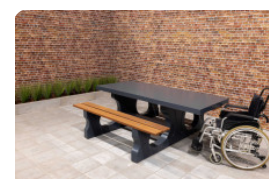

PS.DLA.RT

Nos produits sont livrés depuis notre usine aux Pays-Bas.