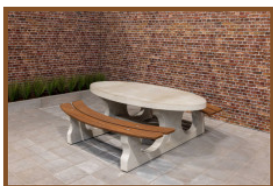

## Ensemble pique-nique DeLuxe ovale anthracite

Code de produit: PS.DLA.OV

**€ 1.800,00** hors TVA

(€ 2.178,00 TVA incl.)

Cet ensemble de pique-nique avec sa belle finition anthracite laquée, équipé de planches en bambou de qualité supérieure, est vraiment ravissant ! La belle couleur anthracite donne à la table une énorme présence, ce qui rend presque incroyable, qu'il s'agit ici d'un ensemble pique-nique en béton.

## Spécifications Ensemble pique-nique DeLuxe ovale anthracite

Code de produit	PS.DLA.OV	Hauteur d'assise	50 cm
Couleur	Anthracite laqué	Materiaal zitvlak	Bambou
Afmeting (L x B x H)	211 x 205 x 75 cm	Écartement entre les pieds	110 cm (la distance de centre à centre)
Dimension du plateau	205 x 110 cm	Poids	750 kg
Épaisseur plateau de table	7 cm	Nombre d'assises	8
Hauteur de la table	75 cm		