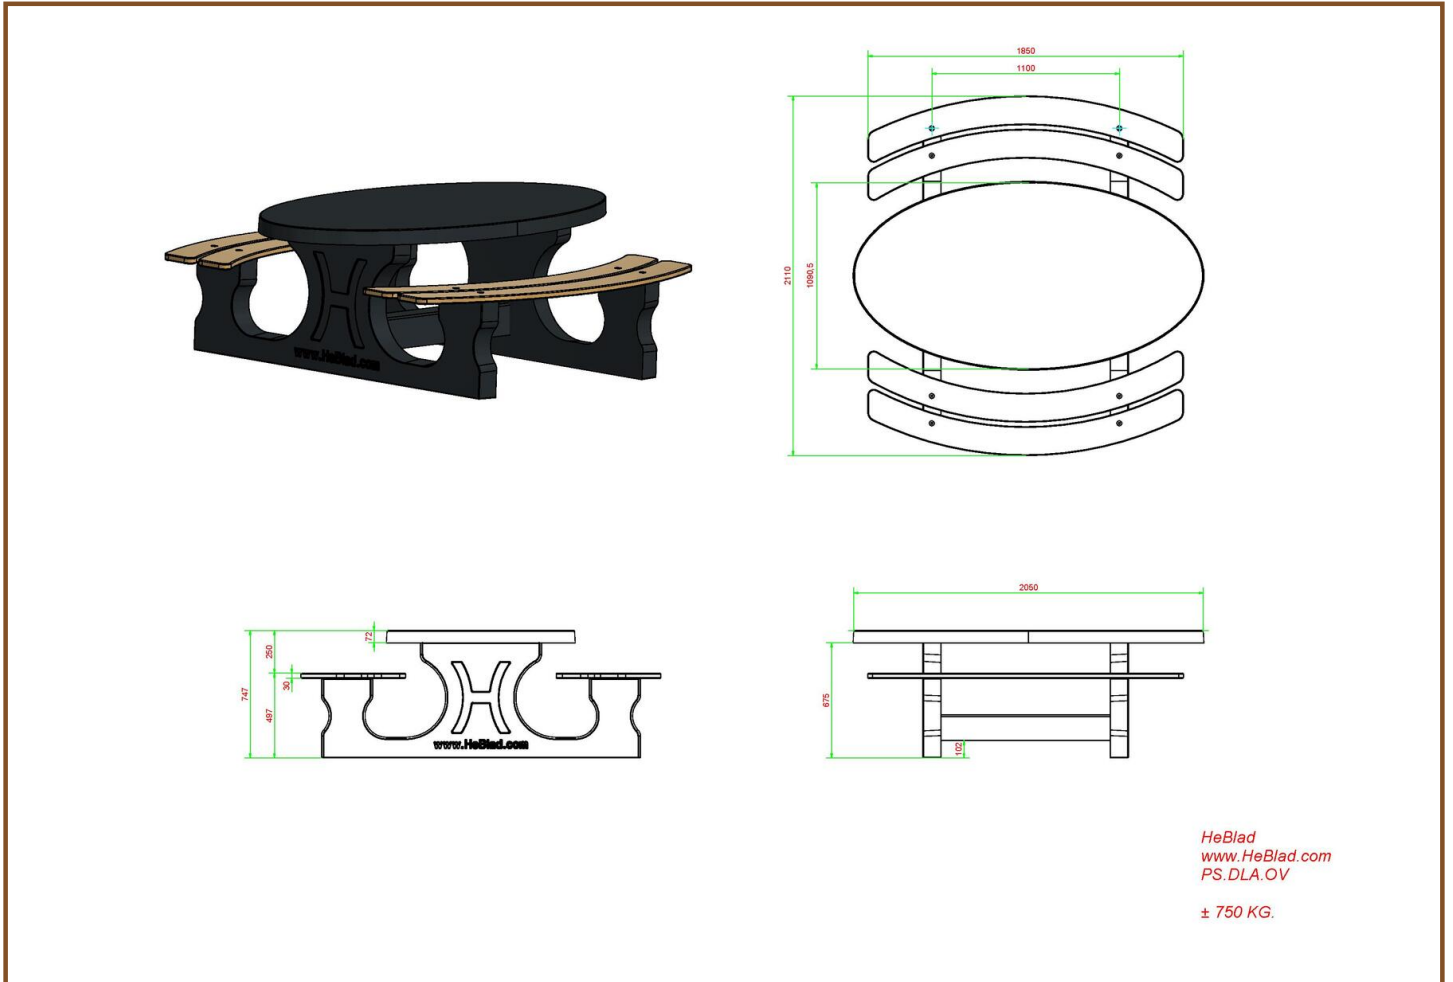

## Ensemble pique-nique DeLuxe ovale anthracite

Code de produit: PS.DLA.OV

**€ 1.800,00** hors TVA

(€ 2.178,00 TVA incl.)

Cet ensemble de pique-nique avec sa belle finition anthracite laquée, équipé de planches en bambou de qualité supérieure, est vraiment ravissant ! La belle couleur anthracite donne à la table une énorme présence, ce qui rend presque incroyable, qu'il s'agit ici d'un ensemble pique-nique en béton.

## Spécifications Ensemble pique-nique DeLuxe ovale anthracite

Code de produit	PS.DLA.OV	Hauteur d'assise	50 cm
Couleur	Anthracite laqué	Materiaal zitvlak	Bambou
Afmeting (L x B x H)	211 x 205 x 75 cm	Écartement entre les pieds	110 cm (la distance de centre à centre)
Dimension du plateau	205 x 110 cm	Poids	750 kg
Épaisseur plateau de table	7 cm	Nombre d'assises	8
Hauteur de la table	75 cm		