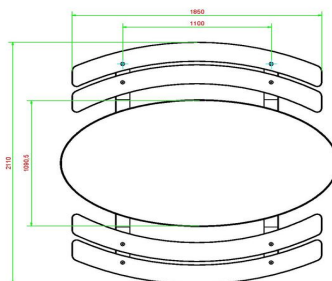

HeBlad
www.HeBlad.com
PS.DLA.OV
± 750 KG.

Spécifications Ensemble pique-nique DeLuxe ovale anthracite

Code de produit	PS.DLA.OV	Hauteur d'assise	50 cm
Couleur	Anthracite laqué	Matériel assise	Bambou
Dimensions (L x P x H)	211 x 205 x 75 cm	Écartement entre les pieds	110 cm (la distance de centre à centre)
Dimensions du plateau de table (L x H)	205 x 110 cm	Poids	750 kg
Épaisseur plateau de table	7 cm	Nombre d'assises	8