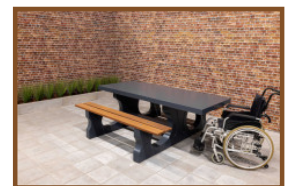

PS.DLA.RT

Nos produits sont livrés depuis notre usine aux Pays-Bas.