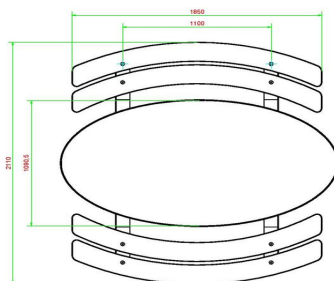

HeBlad
www.HeBlad.com
PS.DLA.OV
± 750 KG.

Spécifications Ensemble pique-nique DeLuxe ovale anthracite

Code de produit	PS.DLA.OV	Hauteur d'assise	50 cm
Couleur	Anthracite laqué	Matériel assise	Bambou
Dimensions (L x P x H)	211 x 205 x 75 cm	Écartement entre les pieds	110 cm (la distance de centre à centre)
Dimensions du plateau de table (L x H)	205 x 110 cm	Poids	750 kg
Épaisseur plateau de table	7 cm	Nombre d'assises	8