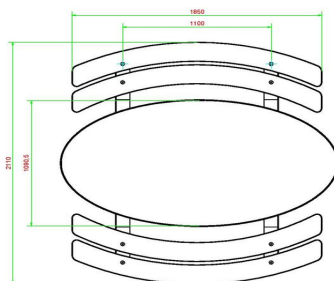

Nos produits sont livrés depuis notre usine aux Pays-Bas.

HeBlad
www.HeBlad.com
PS.DLA.OV
± 750 KG.

Spécifications Ensemble pique-nique DeLuxe ovale anthracite

Code de produit	PS.DLA.OV	Hauteur d'assise	50 cm
Couleur	Anthracite laqué	Matériel assise	Bambou
Dimensions (L x P x H)	211 x 205 x 75 cm	Écartement entre les pieds	110 cm (la distance de centre à centre)
Dimensions du plateau de table (L x H)	205 x 110 cm	Poids	750 kg
Épaisseur plateau de table	7 cm	Nombre d'assises	8

Produits associés 75 cm

PS.DL.OV

PS.DLAB.OV

PS.STA.OV

OP.PS.AB

PS.DLA.RT

Nos produits sont livrés depuis notre usine aux Pays-Bas.