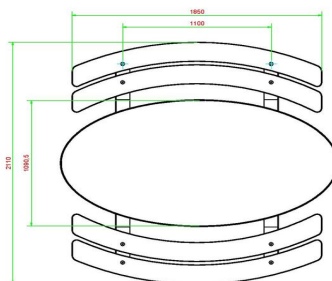

Nos produits sont livrés depuis notre usine aux Pays-Bas.

HeBlad
www.HeBlad.com
PS.DLA.OV
± 750 KG.

Spécifications Ensemble pique-nique DeLuxe ovale anthracite

Code de produit	PS.DLA.OV	Hauteur d'assise	50 cm
Couleur	Anthracite laqué	Matériel assise	Bambou
Dimensions (L x P x H)	211 x 205 x 75 cm	Écartement entre les pieds	110 cm (la distance de centre à centre)
Dimensions du plateau de table (L x H)	205 x 110 cm	Poids	750 kg
Épaisseur plateau de table	7 cm	Nombre d'assises	8

Produits associés 75 cm

PS.DL.OV

PS.DLAB.OV

PS.STA.OV

OP.PS.AB

PS.DLA.RT

Nos produits sont livrés depuis notre usine aux Pays-Bas.