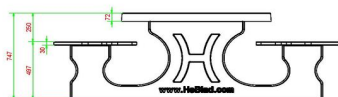

Nos produits sont livrés depuis notre usine aux Pays-Bas.

HeBlad
www.HeBlad.com
PS.DLA.OV
± 750 KG.

Spécifications Ensemble pique-nique DeLuxe ovale anthracite

Code de produit	PS.DLA.OV	Hauteur d'assise	50 cm
Couleur	Anthracite laqué	Matériel assise	Bambou
Dimensions (L x P x H)	211 x 205 x 75 cm	Écartement entre les pieds	110 cm (la distance de centre à centre)
Dimensions du plateau de table (L x H)	205 x 110 cm	Poids	750 kg
Épaisseur plateau de table	7 cm	Nombre d'assises	8

Produits associés 75 cm

PS.DL.OV

PS.DLAB.OV

PS.STA.OV

OP.PS.AB

PS.DLA.RT

Nos produits sont livrés depuis notre usine aux Pays-Bas.