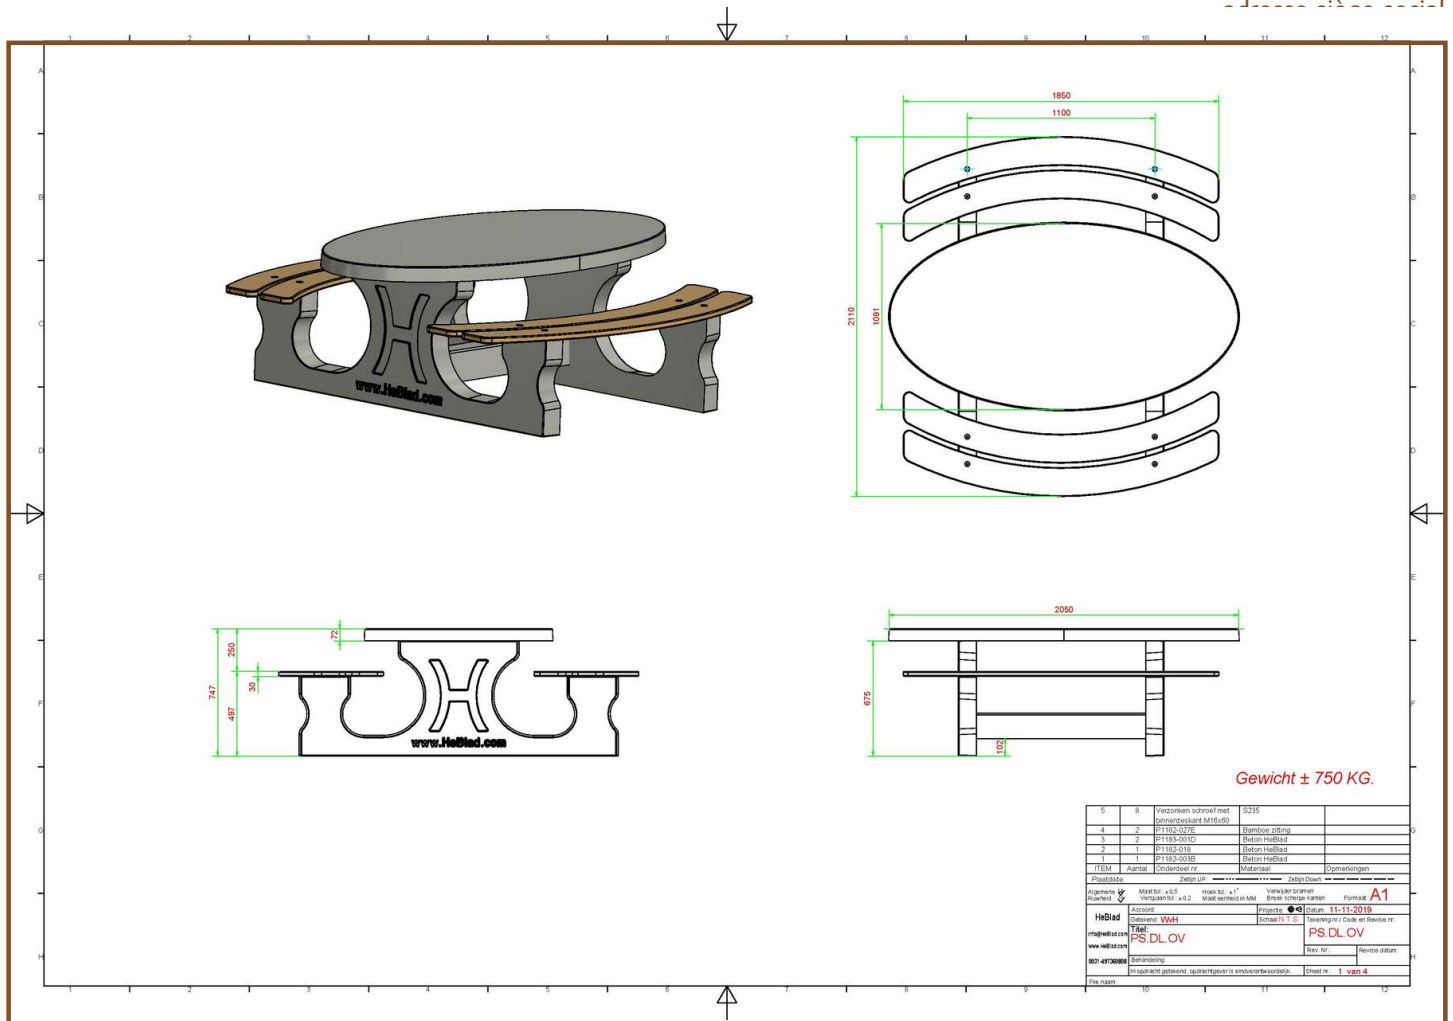

Ensemble pique-nique DeLuxe ovale

Code de produit: PS.DL.OV

€ 1.750,00 hors TVA

(€ 2.117,50 TVA incl.)

Nous sommes très fiers de notre produit le plus récent, un ensemble de pique-nique en forme ovale. Cet ensemble de pique-nique est équipé de planches en bambou d'une qualité supérieure. Elles sont montées 'en aveugle', donc indémontables. Le design esthétique fait de cet ensemble pique-nique un vrai régal pour les yeux. Au fait les premières tables de ce type ont été livrées en Curaçao, mais également cette table a trouvé sa place dans plusieurs pays d'Europe .

ING Bank N.V., Foreign Operations, PO Box 1800, 1000 BV Amsterdam (NL) • BIC code: INGBNL2A • IBAN: NL92 INGB 0008 8504 87

Spécifications Ensemble pique-nique DeLuxe ovale

Code de produit	PS.DL.OV	Hauteur d'assise	50 cm
Couleur	Béton naturel	Materiaal zitvlak	Bambou
Afmeting (L x B x H)	211 x 205 x 75 cm	Écartement entre les pieds	110 cm (la distance de cent
Dimension du plateau	205 x 110 cm	Poids	750 kg
Épaisseur plateau de table	7 cm	Nombre d'assises	8
Hauteur de la table	75 cm		