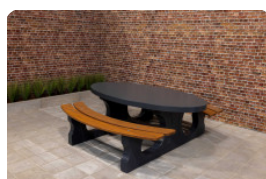

Spécifications Ensemble pique-nique DeLuxe ovale

Code de produit	PS.DL.OV	Hauteur d'assise	50 cm
Couleur	Béton naturel	Matériel assise	Bambou
Dimensions (L x P x H)	211 x 205 x 75 cm	Écartement entre les pieds	110 cm (la distance de centre à centre)
Dimensions du plateau de table (L x H)	205 x 110 cm	Poids	750 kg
Épaisseur plateau de table	7 cm	Nombre d'assises	8
Hauteur de la table	75 cm		

Produits associés

PS.DLA.OV

Nos produits sont livrés depuis notre usine aux Pays-Bas.