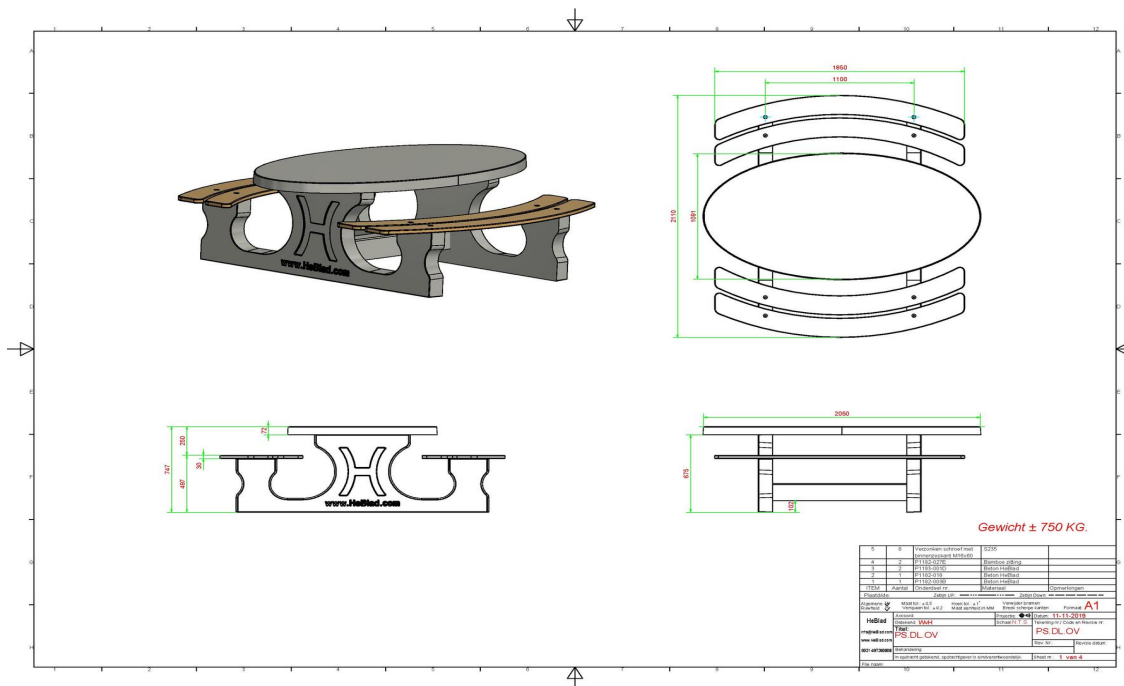

## Ensemble pique-nique DeLuxe ovale

Code de produit: PS.DL.OV

**€ 1.950,00** hors TVA  
(€ 2.359,50 TVA incl.)

Nous sommes très fiers de notre produit le plus récent, un ensemble de pique-nique en forme ovale. Cet ensemble de pique-nique est équipé de planches en bambou d'une qualité supérieure. Elles sont montées 'en aveugle', donc indémontables. Le design esthétique fait de cet ensemble pique-nique un vrai régal pour les yeux. Au fait les premières tables de ce type ont été livrées en Curaçao, mais également cette table a trouvé sa place dans plusieurs pays d'Europe .

## Spécifications Ensemble pique-nique DeLuxe ovale

Code de produit	PS.DL.OV	Hauteur d'assise	50 cm
Couleur	Béton naturel	Matériel assise	Bambou
Dimensions (L x P x H)	211 x 205 x 75 cm	Écartement entre les pieds	110 cm (la distance de centre à centre)
Dimensions du plateau de table (L x H)	205 x 110 cm	Poids	750 kg
Épaisseur plateau de table	7 cm	Nombre d'assises	8
Hauteur de la table	75 cm		