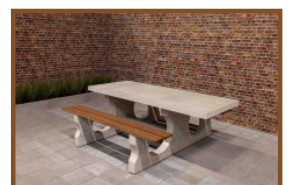

PS.DL.RT

Nos produits sont livrés depuis notre usine aux Pays-Bas.