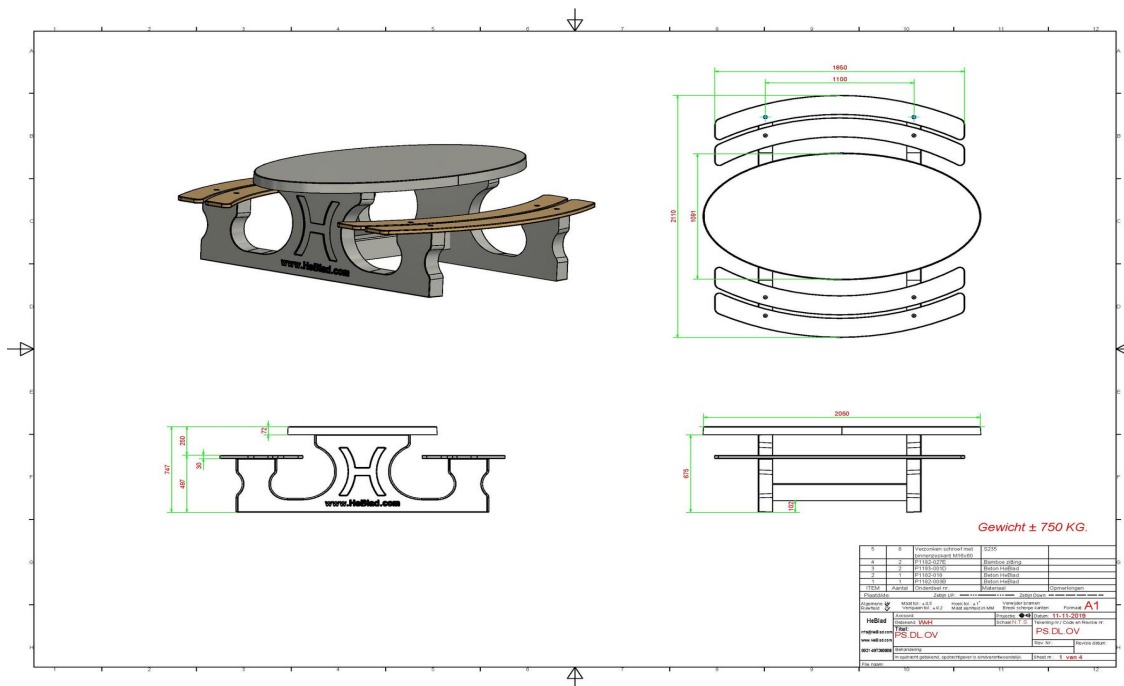

Ensemble pique-nique DeLuxe ovale

Code de produit: PS.DL.OV

€ 1.950,00 hors TVA
(€ 2.359,50 TVA incl.)

Nous sommes très fiers de notre produit le plus récent, un ensemble de pique-nique en forme ovale. Cet ensemble de pique-nique est équipé de planches en bambou d'une qualité supérieure. Elles sont montées 'en aveugle', donc indémontables. Le design esthétique fait de cet ensemble pique-nique un vrai régal pour les yeux. Au fait les premières tables de ce type ont été livrées en Curaçao, mais également cette table a trouvé sa place dans plusieurs pays d'Europe .

5 février 2025 - Prix sujets à changement

Nos produits sont livrés depuis notre usine aux Pays-Bas.

Spécifications Ensemble pique-nique DeLuxe ovale

Code de produit	PS.DL.OV	Hauteur d'assise	50 cm
Couleur	Béton naturel	Matériel assise	Bambou
Dimensions (L x P x H)	211 x 205 x 75 cm	Écartement entre les pieds	110 cm (la distance de centre à centre)
Dimensions du plateau de table (L x H)	205 x 110 cm	Poids	750 kg
Épaisseur plateau de table	7 cm	Nombre d'assises	8
Hauteur de la table	75 cm		