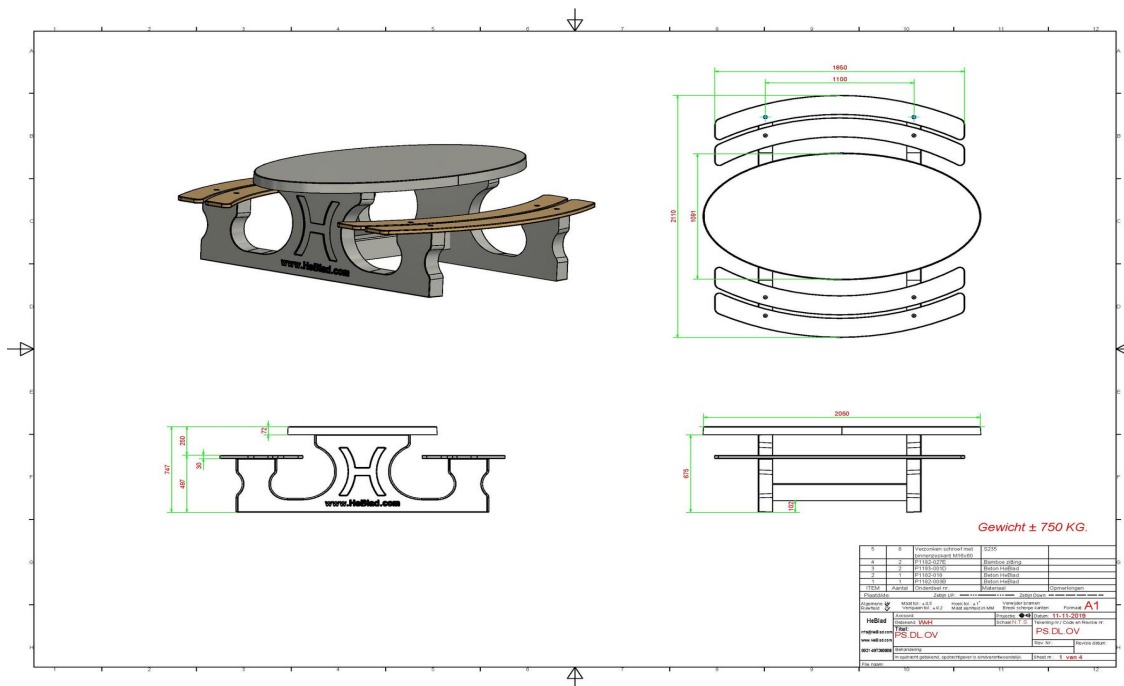

## Ensemble pique-nique DeLuxe ovale

Code de produit: PS.DL.OV

**€ 1.750,00** hors TVA  
(€ 2.117,50 TVA incl.)

Nous sommes très fiers de notre produit le plus récent, un ensemble de pique-nique en forme ovale. Cet ensemble de pique-nique est équipé de planches en bambou d'une qualité supérieure. Elles sont montées 'en aveugle', donc indémontables. Le design esthétique fait de cet ensemble pique-nique un vrai régal pour les yeux. Au fait les premières tables de ce type ont été livrées en Curaçao, mais également cette table a trouvé sa place dans plusieurs pays d'Europe .

## Spécifications Ensemble pique-nique DeLuxe ovale

Code de produit	PS.DL.OV	Hauteur d'assise	50 cm
Couleur	Béton naturel	Matériel assise	Bambou
Dimensions (L x P x H)	211 x 205 x 75 cm	Écartement entre les pieds	110 cm (la distance de centre à centre)
Dimensions du plateau de table (L x H)	205 x 110 cm	Poids	750 kg
Épaisseur plateau de table	7 cm	Nombre d'assises	8
Hauteur de la table	75 cm		